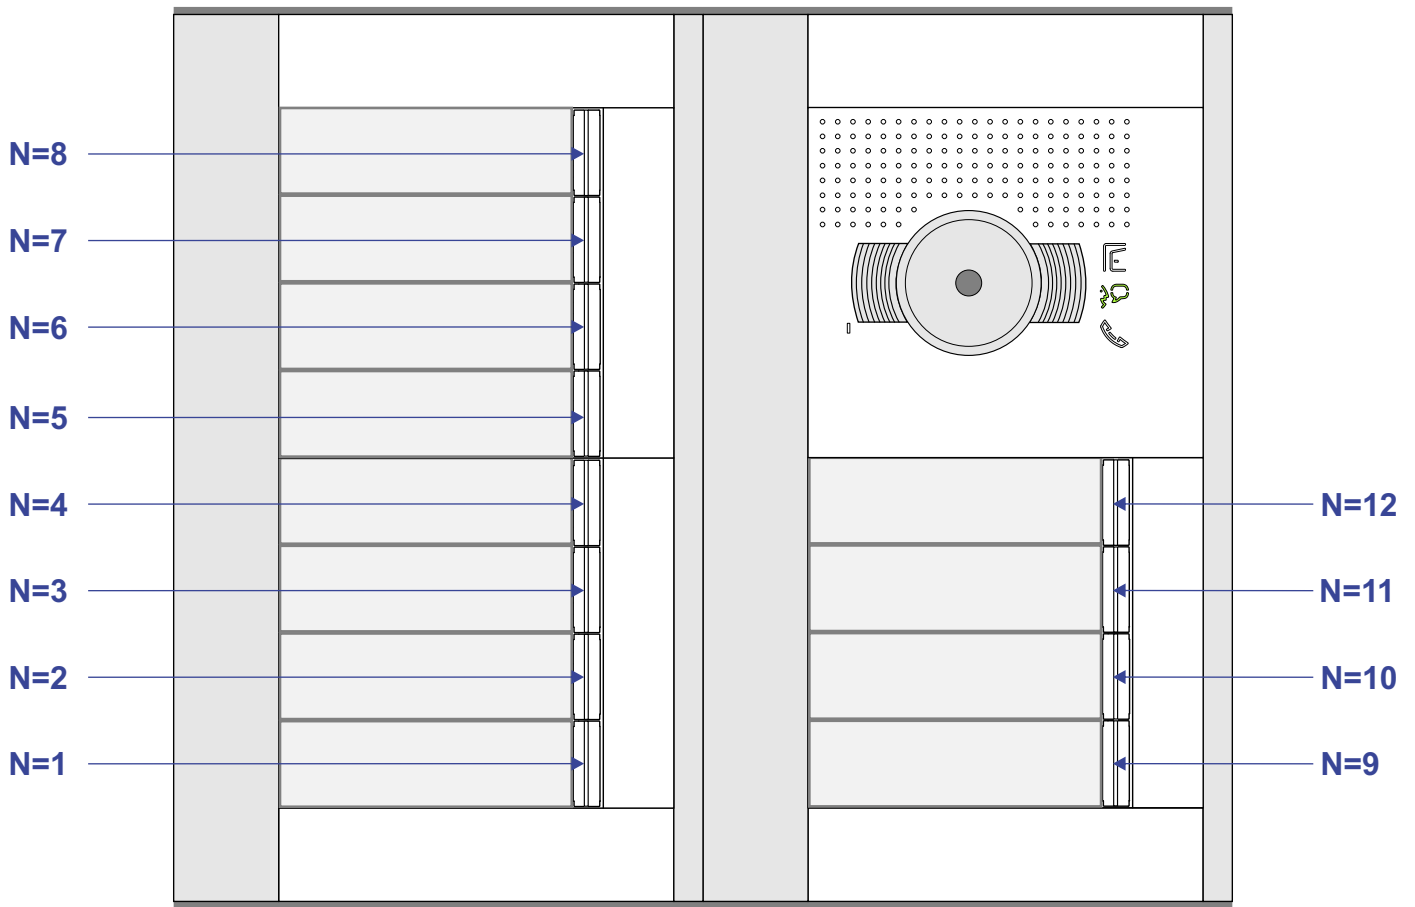

— = systeemkabel
 Bij andere getwiste kabel 66% afstand!
 Bij ongetwiste kabel max. 50 meter buitenpost naar videofoon.
 UTP op aanvraag.

M-40 M-43

De aders moeten echt OP de connector doorgelust worden!

Max. 2 meter

nelec
INTERCOM MADE EASY