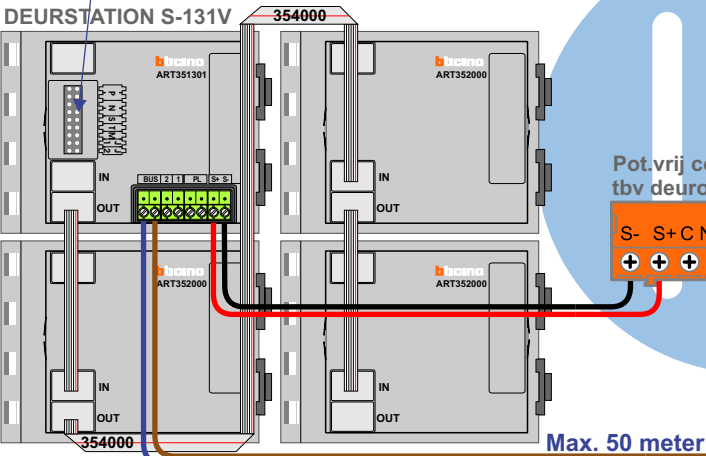

— = systeemkabel
 Bij andere getwiste kabel 66% afstand!
 Bij ongetwiste kabel max. 50 meter buitenpost naar videofoon.
 UTP op aanvraag.

M-40 M-43

De aders moeten echt OP de connector doorgelust worden!

Max. 2 meter

nelec
INTERCOM MADE EASY