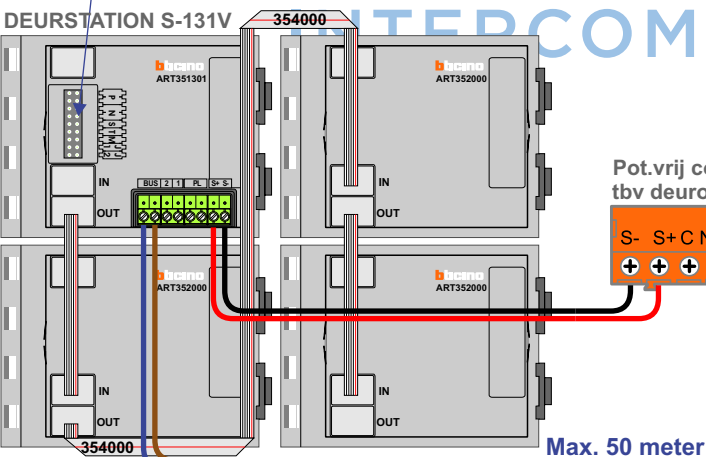

— = systeemkabel
 Bij andere getwiste kabel 66% afstand!
 Bij ongetwiste kabel max. 50 meter buitenpost naar videofoon.
 UTP op aanvraag.

M-40 M-43

De aders moeten echt OP de connector doorgelust worden!

Max. 2 meter

nelec
INTERCOM MADE EASY