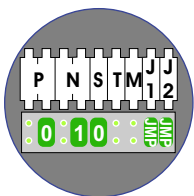

— = systeemkabel
 Bij andere getwiste kabel 66% afstand!
 Bij ongetwiste kabel max. 50 meter buitenpost naar videofoon.
 UTP op aanvraag.

M-40 M-43

De aders moeten echt OP de connector doorgelust worden!

Max. 2 meter

nelec
INTERCOM MADE EASY