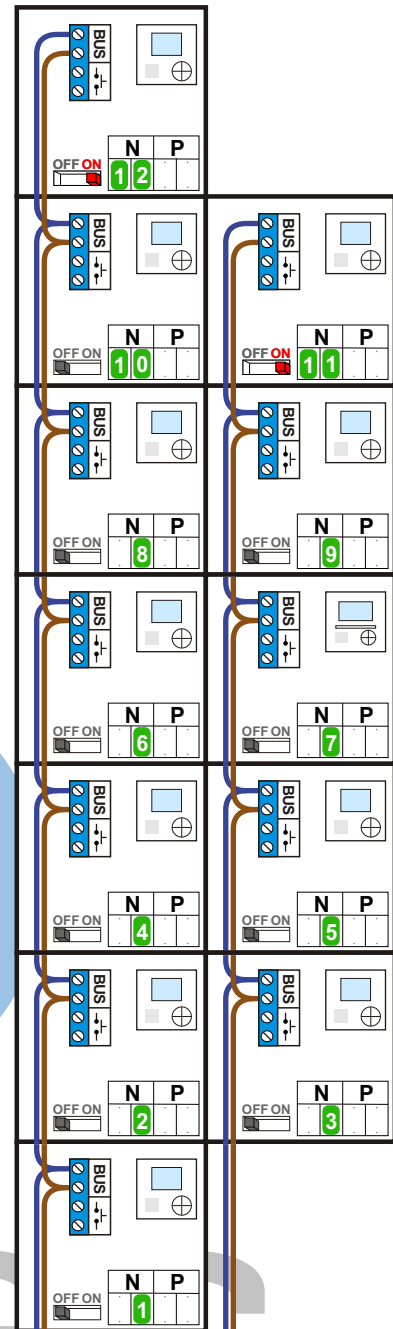

— = systeemkabel
 Bij andere getwiste kabel 66% afstand!
 Bij ongetwiste kabel max. 50 meter buitenpost naar videofoon.
 UTP op aanvraag.

M-40 M-43

De aders moeten echt OP de connector doorgelust worden!

Max. 2 meter

nelec
INTERCOM MADE EASY