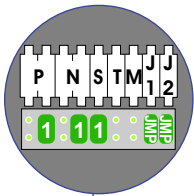

— = systeemkabel
 Bij andere getwiste kabel 66% afstand!
 Bij ongetwiste kabel max. 50 meter buitenpost naar videofoon.
 UTP op aanvraag.

M-40 M-43

De aders moeten echt OP de connector doorgelust worden!

Max. 2 meter

nelec
INTERCOM MADE EASY