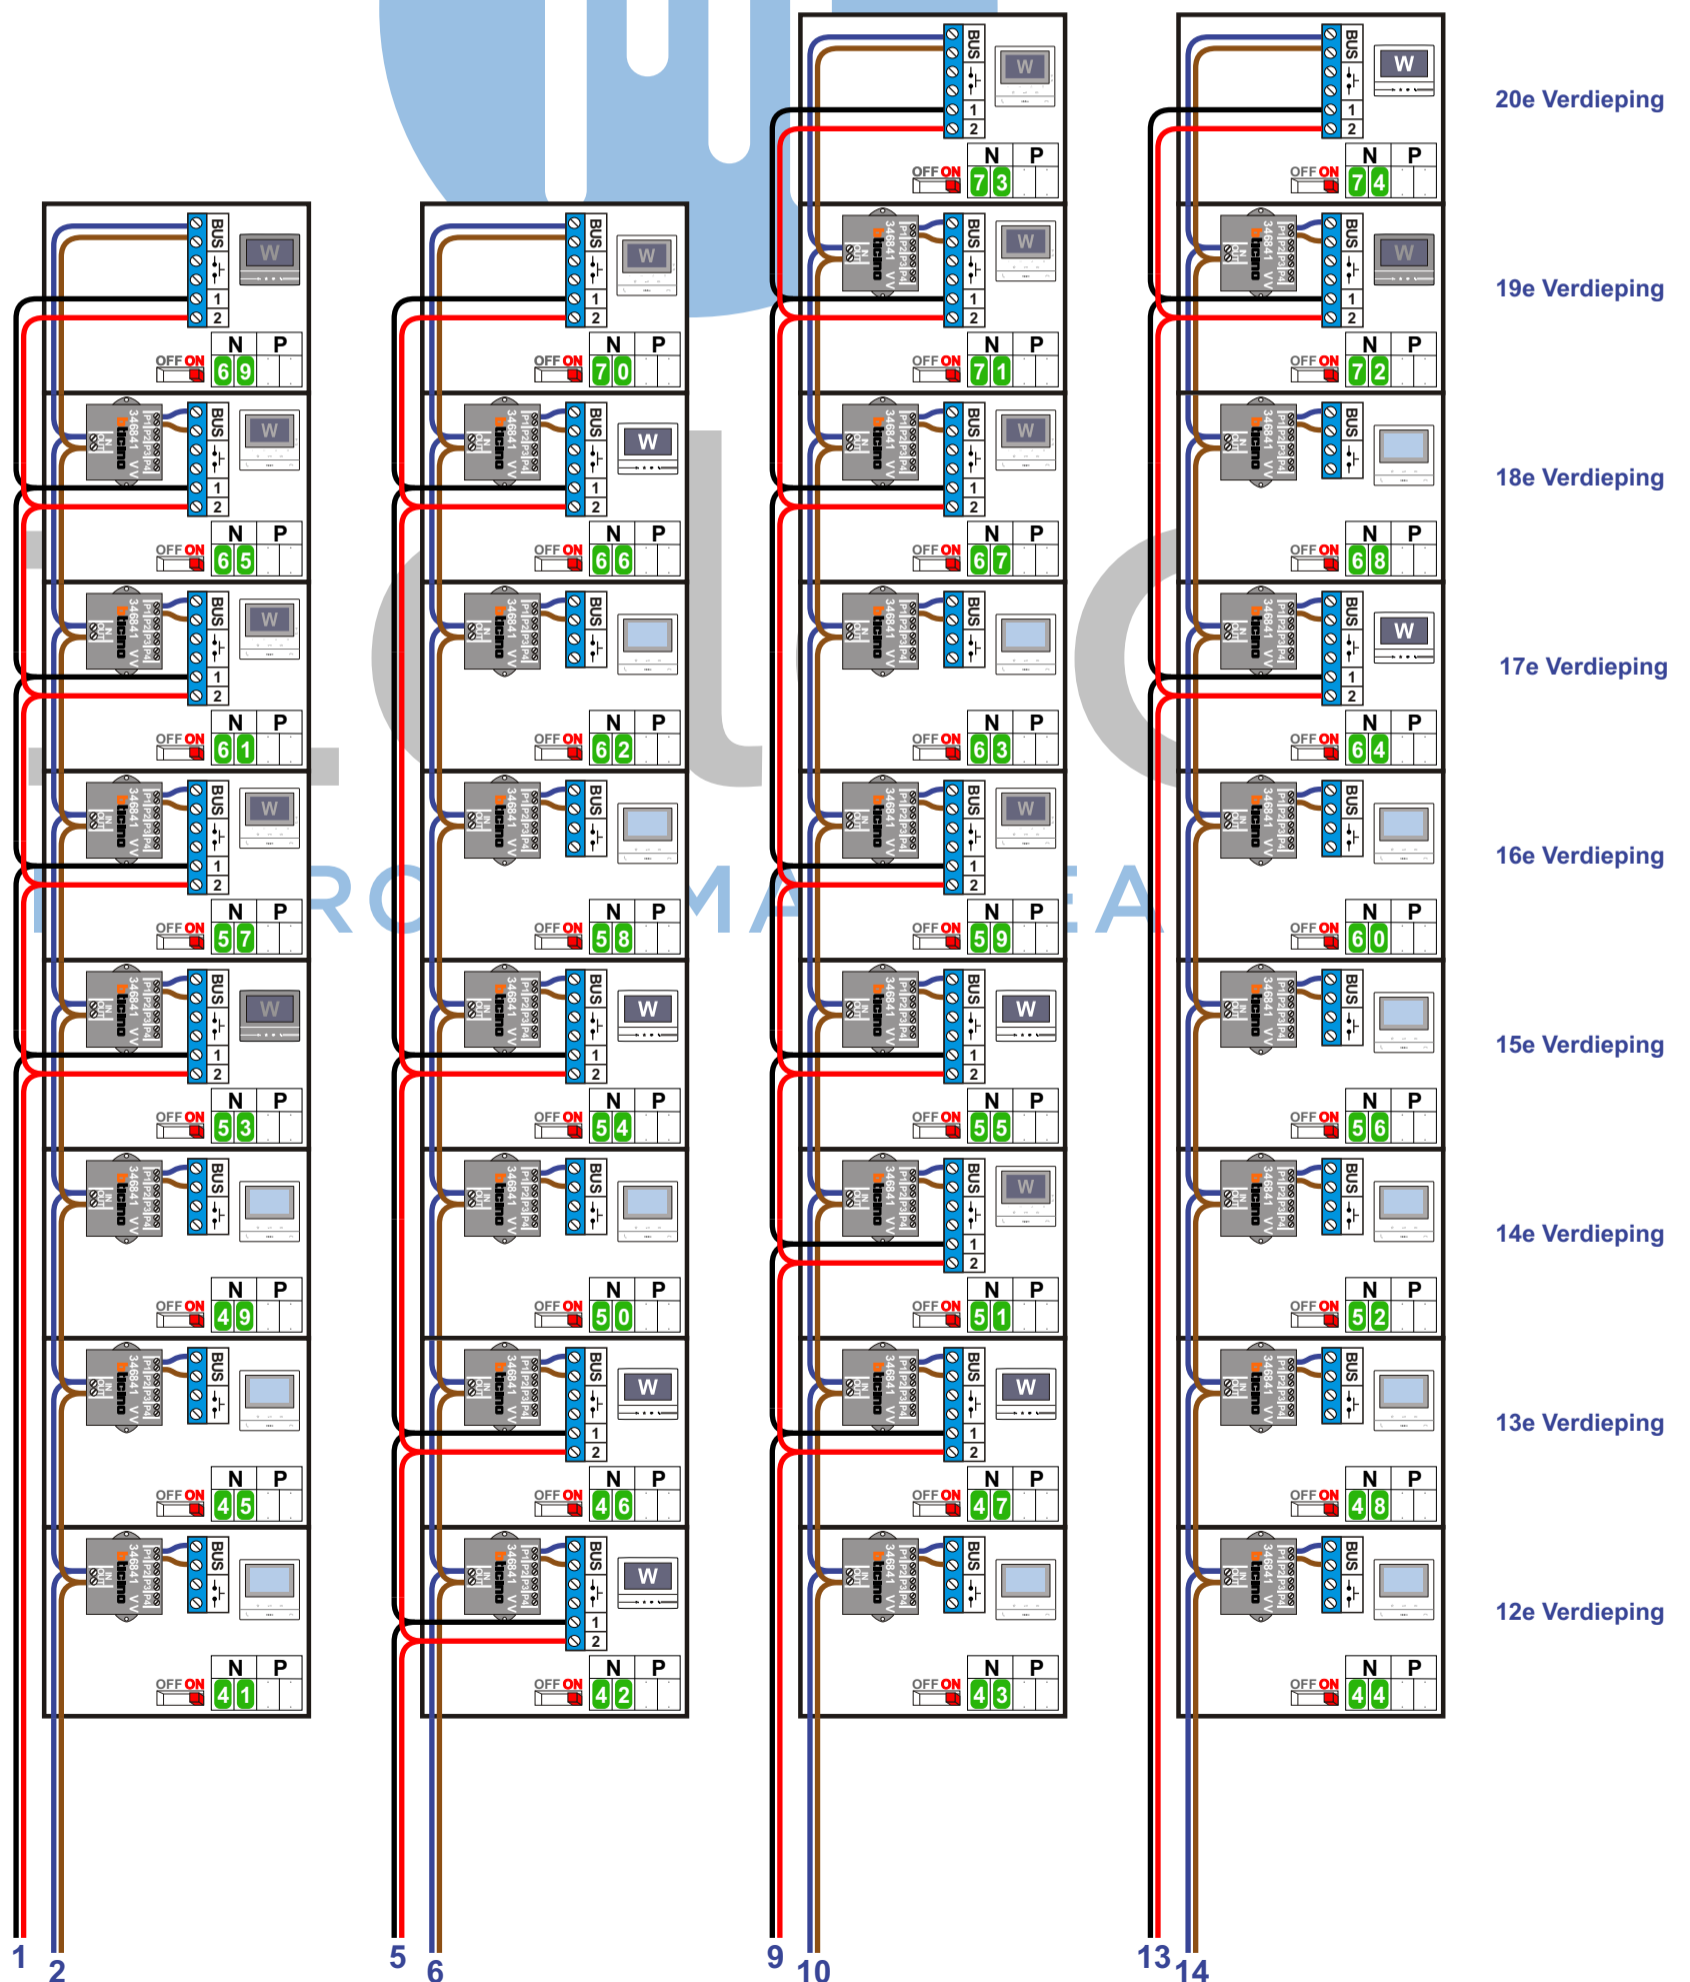

**VideoVerdeler**

De aders moeten **echt OP de klemmen** doorgelust worden!

**Videofoons met hulpvoeding**  
Let op, de voeding is gepolariseerd!

**M-70 / M-70W**

**Verwijder Jumper J1!**

**M-50E / M-50W**

**Switch 1-2 op ON!**

Kabels naar Pagina 3:

Kabels van Pagina 1:

**— = systeemkabel**  
Bij andere getwiste kabel **66%** afstand!  
Bij ongetwiste kabel **max. 50 meter** buitenpost naar videofoon.  
UTP op aanvraag.

**TWEEDRAADS BUS**

Bij monteren/demonteren **spanning eraf** voorkomt defecten!

20e Verdieping

19e Verdieping

18e Verdieping

17e Verdieping

16e Verdieping

15e Verdieping

14e Verdieping

13e Verdieping

12e Verdieping

N-Waarde	Huisnummer	Switch-ON	Videfoon	Hulpvoeding
1	1	X	M-50B	
2	2	X	M-50B	
3	3	X	M-50W	X
4	4	X	M-50B	
5	5	X	M-70W	X
6	6	X	M-50E	X
7	7	X	M-70W	X
8	8	X	M-50W	X
9	9	X	M-50W	X
10	10	X	M-50B	
11	11	X	M-70W	X
12	12	X	M-50B	
13	13	X	M-50B	
14	14	X	M-50B	
15	15	X	M-50B	
16	16	X	M-50B	
17	17	X	M-50B	
18	18	X	M-70W	X
19	19	X	M-50B	
20	20	X	M-50E	X
21	21	X	M-50W	X
22	22	X	M-50B	
23	23	X	M-50B	
24	24	X	M-50B	
25	25	X	M-50B	
26	26	X	M-50B	
27	27	X	M-50B	
28	28	X	M-50B	
29	29	X	M-70 antraciet	X
30	30	X	M-50W	X
31	31	X	M-50B	
32	32	X	M-50B	
33	33	X	M-50B	
34	34	X	M-50B	
35	35	X	M-50B	
36	36	X	M-50B	
37	37	X	M-50B	
38	38	X	M-50B	
39	39	X	M-70W	X
40	40	X	M-50B	
41	41	X	M-50B	
42	42	X	M-70W	X
43	43	X	M-50B	
44	44	X	M-50B	
45	45	X	M-50B	
46	46	X	M-70W	X
47	47	X	M-70W	X
48	48	X	M-50B	
49	49	X	M-50B	
50	50	X	M-50B	
51	51	X	M-50W	X
52	52	X	M-50B	
53	53	X	M-70W antraciet	X
54	54	X	M-70W	X
55	55	X	M-70W	X
56	56	X	M-50B	
57	57	X	M-50W	X
58	58	X	M-50B	
59	59	X	M-50W	X
60	60	X	M-50B	
61	61	X	M-50W	X
62	62	X	M-50B	
63	63	X	M-50B	
64	64	X	M-70W	X
65	65	X	M-50W	X
66	66	X	M-70W	X
67	67	X	M-50W	X
68	68	X	M-50B	
69	69	X	M-70W antraciet	X
70	70	X	M-50W	X
71	71	X	M-50W	X
72	72	X	M-70W antraciet	X
73	73	X	M-50W	X
74	74	X	M-70W	X