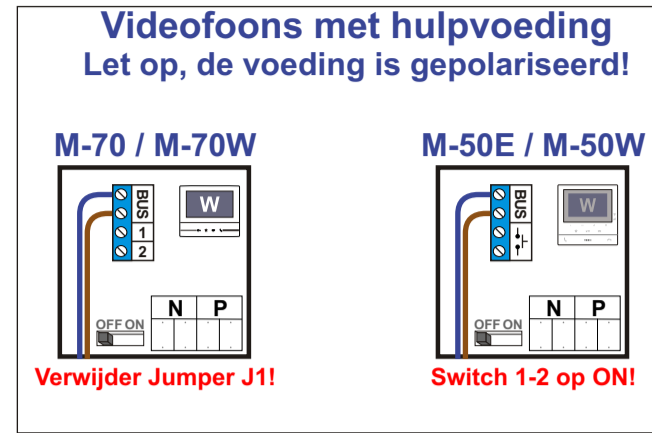

— = systeemkabel
Bij andere getwiste kabel **66%** afstand!
Bij ongetwiste kabel **max. 50 meter** buitenpost naar videofoon.
UTP op aanvraag.

TWEEDRAADS BUS

Bij monteren/demonteren **spanning eraf** voorkomt defecten!

20e Verdieping

19e Verdieping

18e Verdieping

17e Verdieping

16e Verdieping

15e Verdieping

14e Verdieping

13e Verdieping

12e Verdieping