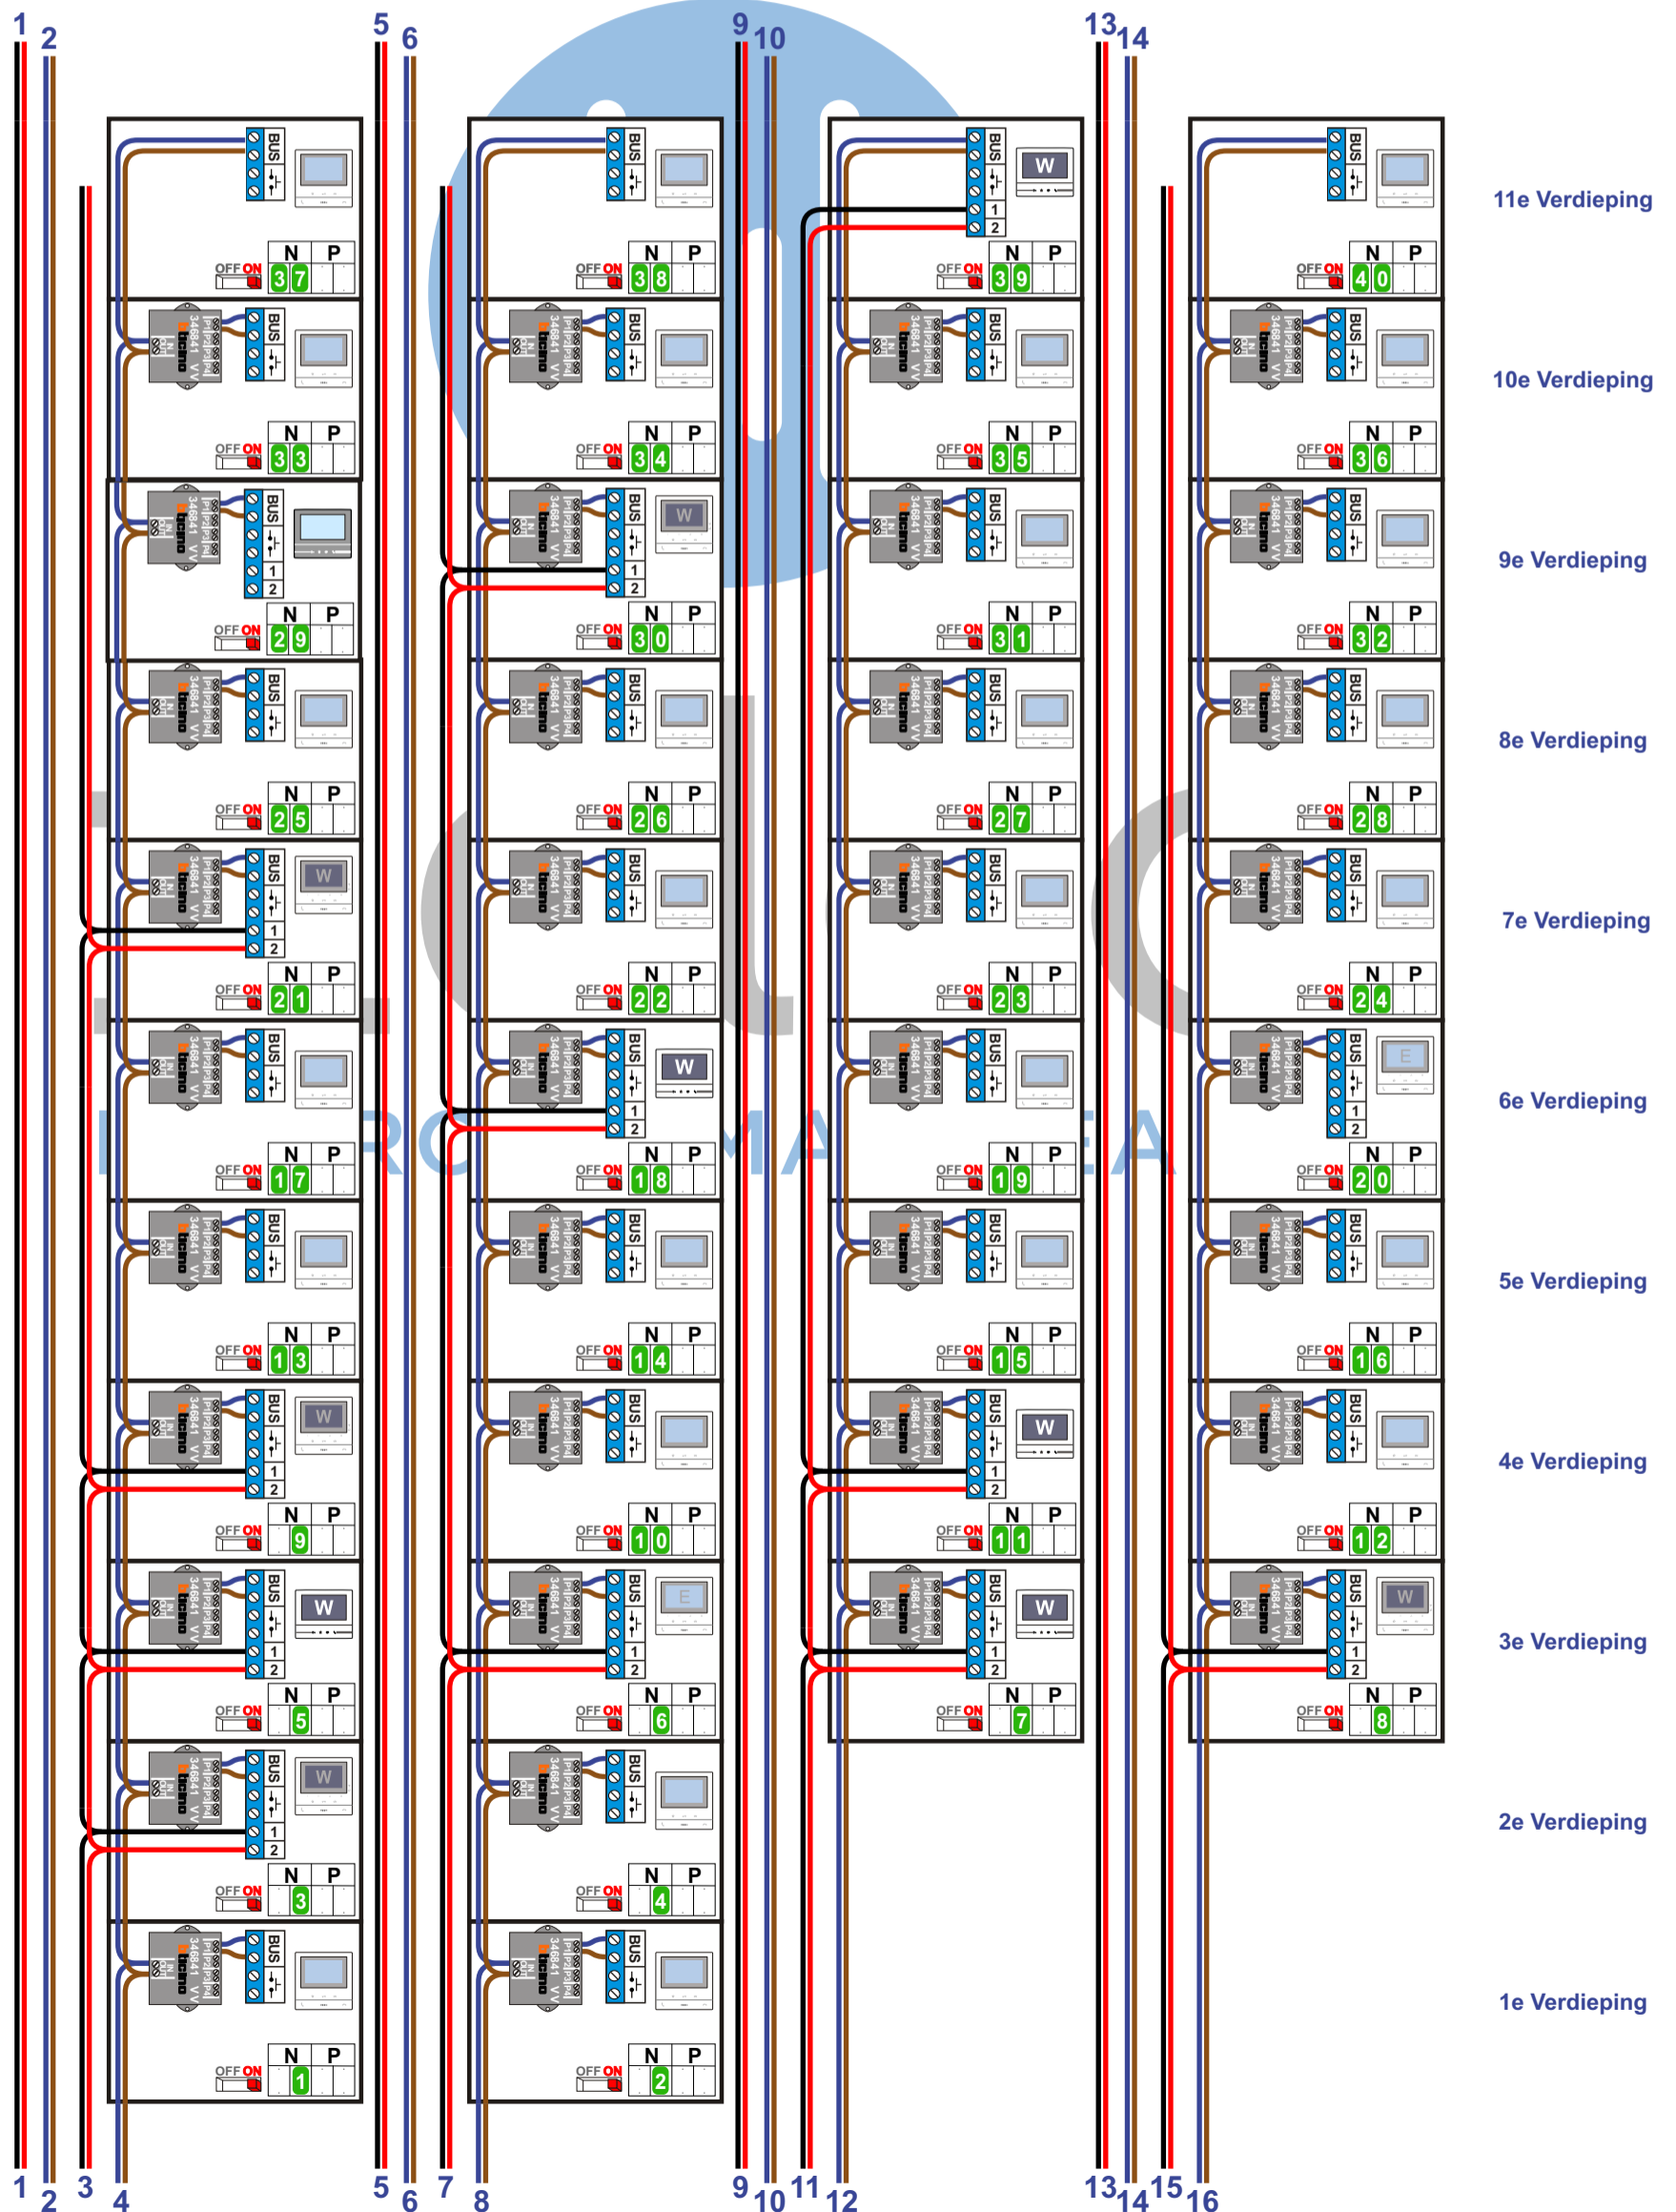

**— = systeemkabel**  
Bij andere getwiste kabel **66%** afstand!  
Bij ongetwiste kabel **max. 50 meter** buitenpost naar videofoon.  
UTP op aanvraag.

**TWEEDRAADS BUS**

Bij monteren/demonteren **spanning eraf** voorkomt defecten!

**VideoVerdeler**

De aders moeten **echt OP de klemmen** doorgelust worden!

**Videofoons met hulpvoeding**  
Let op, de voeding is gepolariseerd!

**M-70 / M-70W**

**Verwijder Jumper J1!**

**M-50E / M-50W**

**Switch 1-2 op ON!**

Kabels naar Pagina 3:

Kabels van Pagina 1:

**— = systeemkabel**  
Bij andere getwiste kabel **66%** afstand!  
Bij ongetwiste kabel **max. 50 meter** buitenpost naar videofoon.  
UTP op aanvraag.

**TWEEDRAADS BUS**

Bij monteren/demonteren **spanning eraf** voorkomt defecten!

20e Verdieping

19e Verdieping

18e Verdieping

17e Verdieping

16e Verdieping

15e Verdieping