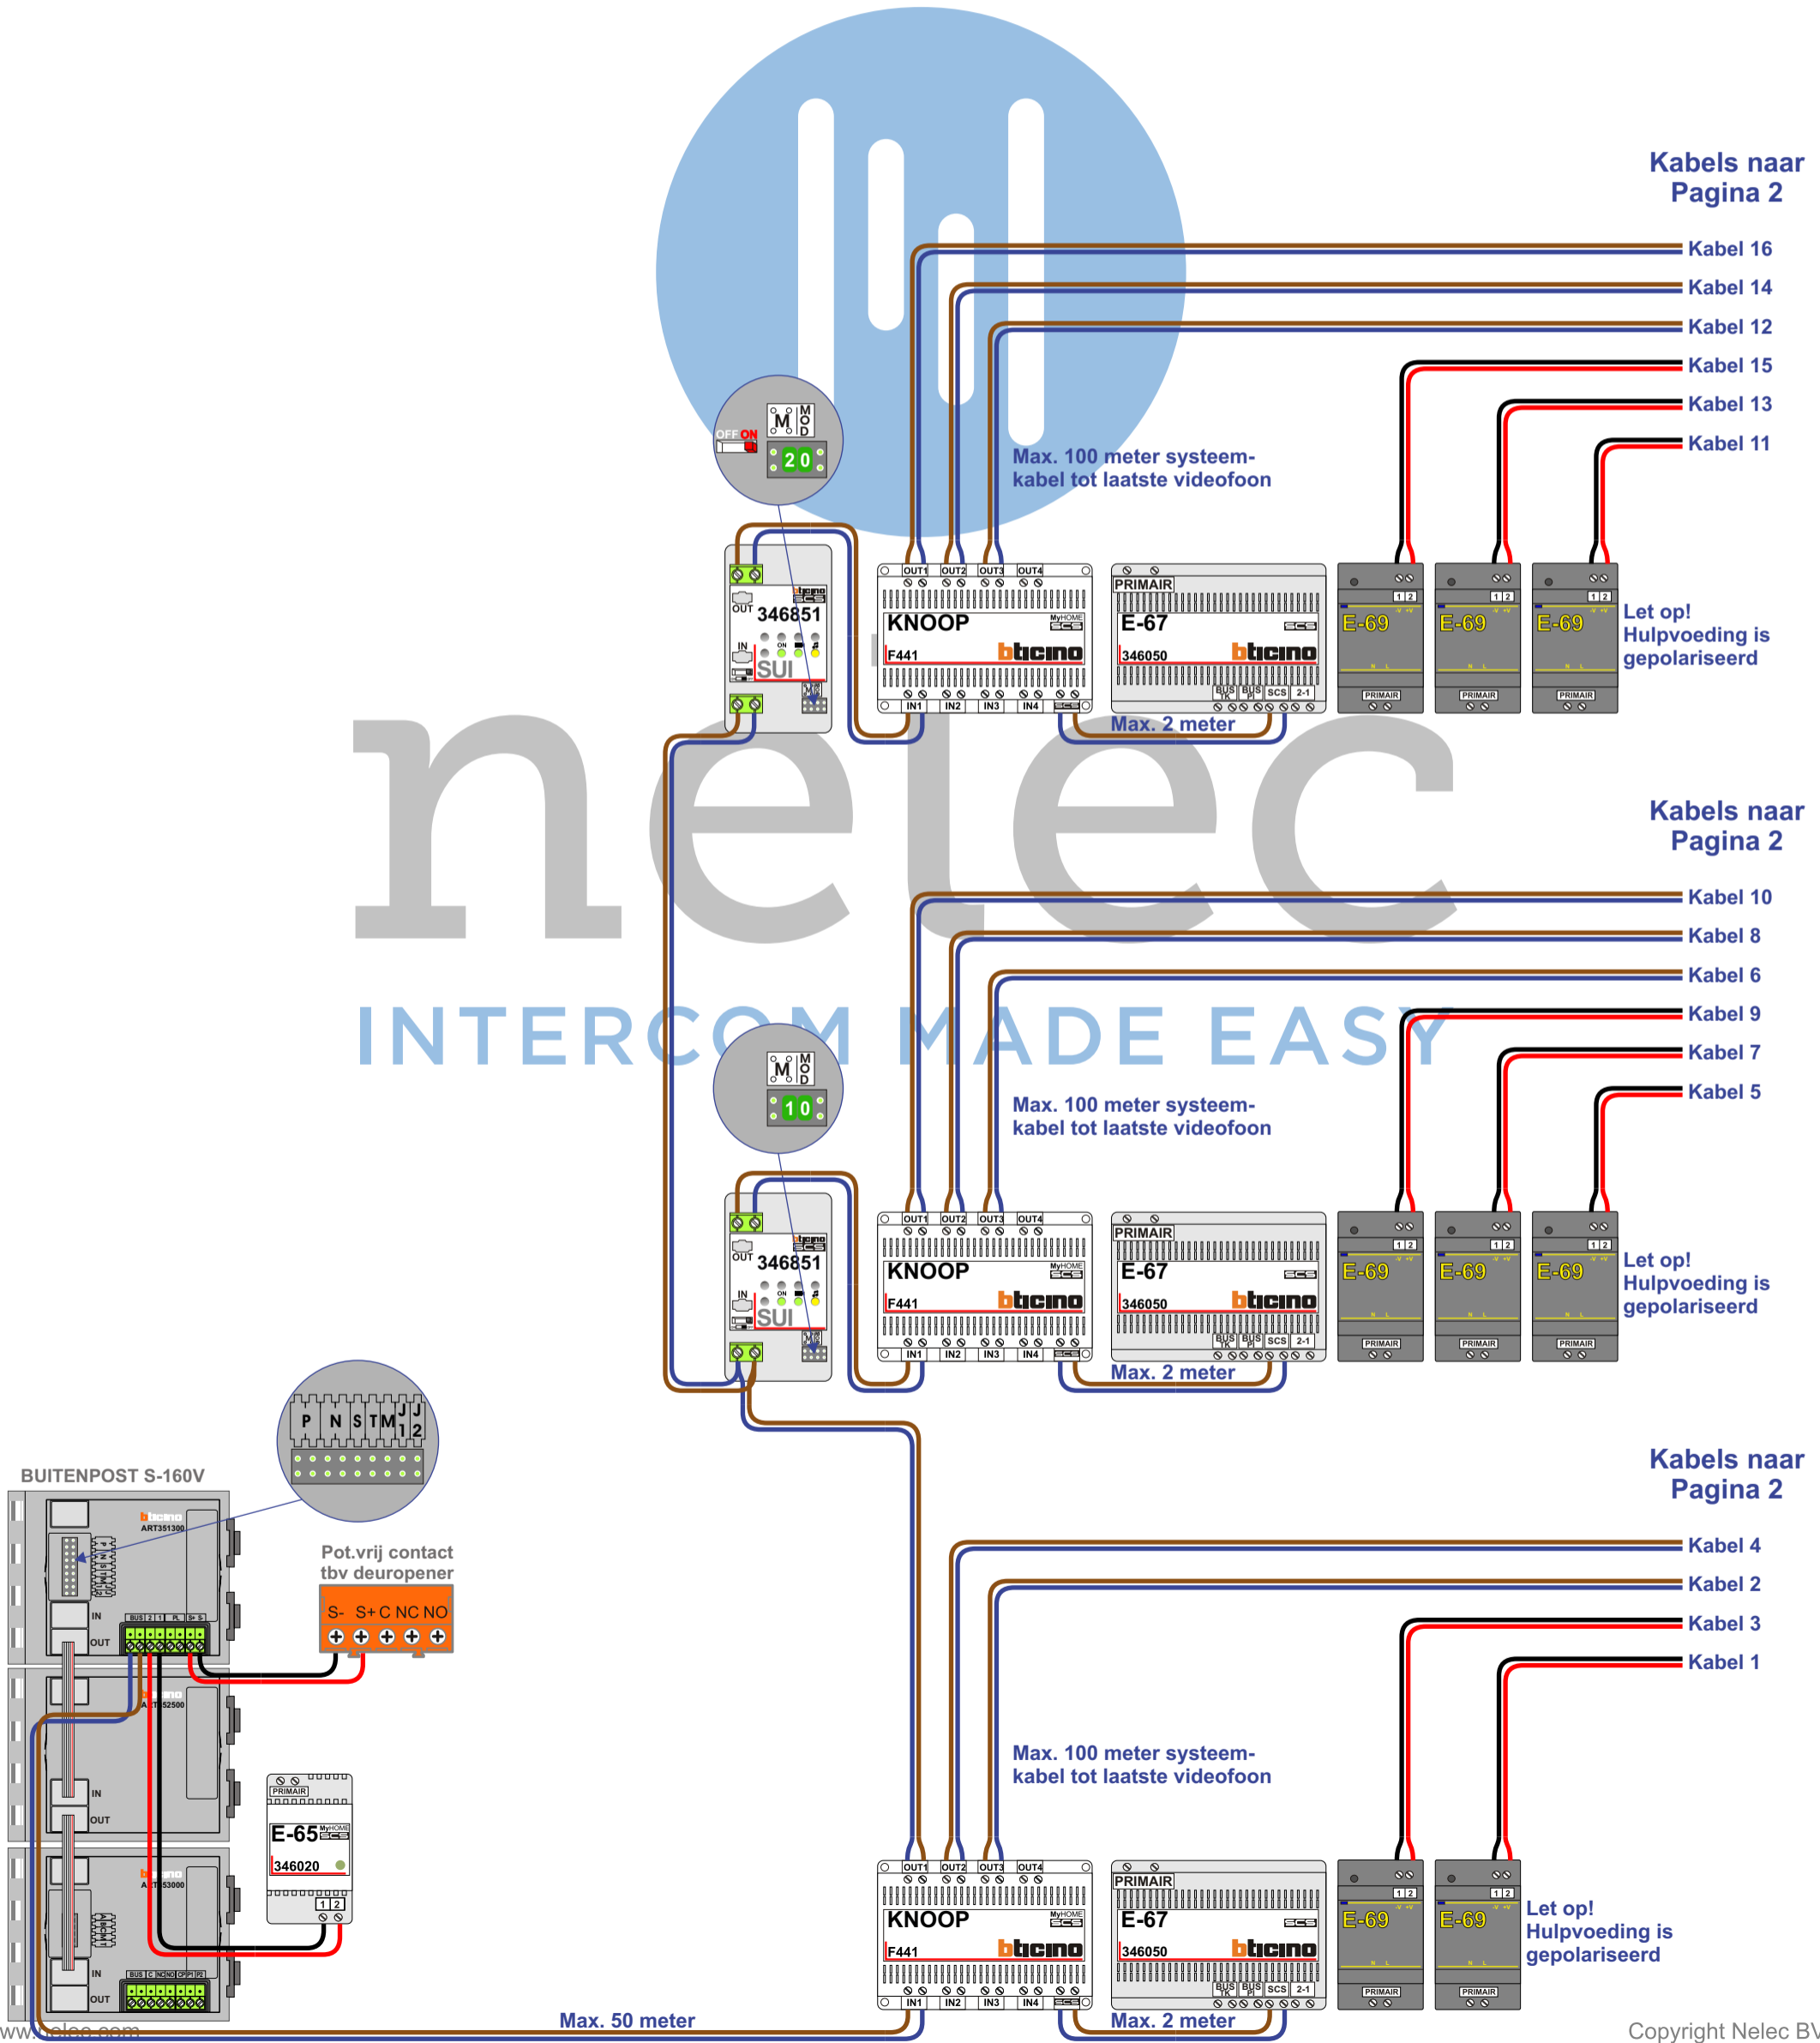

— = systeemkabel  
Bij andere getwiste kabel **66%** afstand!  
Bij ongetwiste kabel **max. 50 meter** buitenpost naar videofoon.  
UTP op aanvraag.

TWEEDRAADS BUS

Bij monteren/demonteren **spanning eraf** voorkomt defecten!

**— = systeemkabel**  
Bij andere getwiste kabel **66%** afstand!  
Bij ongetwiste kabel **max. 50 meter** buitenpost naar videofoon.  
UTP op aanvraag.

**TWEEDRAADS BUS**

Bij monteren/demonteren **spanning eraf** voorkomt defecten!

**VideoVerdeler**

De aders moeten **echt OP de klemmen** doorgelust worden!

**Videofoons met hulpvoeding**  
Let op, de voeding is gepolariseerd!

**M-70 / M-70W**

**Verwijder Jumper J1!**

**M-50E / M-50W**

**Switch 1-2 op ON!**

Kabels naar Pagina 3:

Kabels van Pagina 1:

**— = systeemkabel**  
Bij andere getwiste kabel **66%** afstand!  
Bij ongetwiste kabel **max. 50 meter** buitenpost naar videofoon.  
UTP op aanvraag.