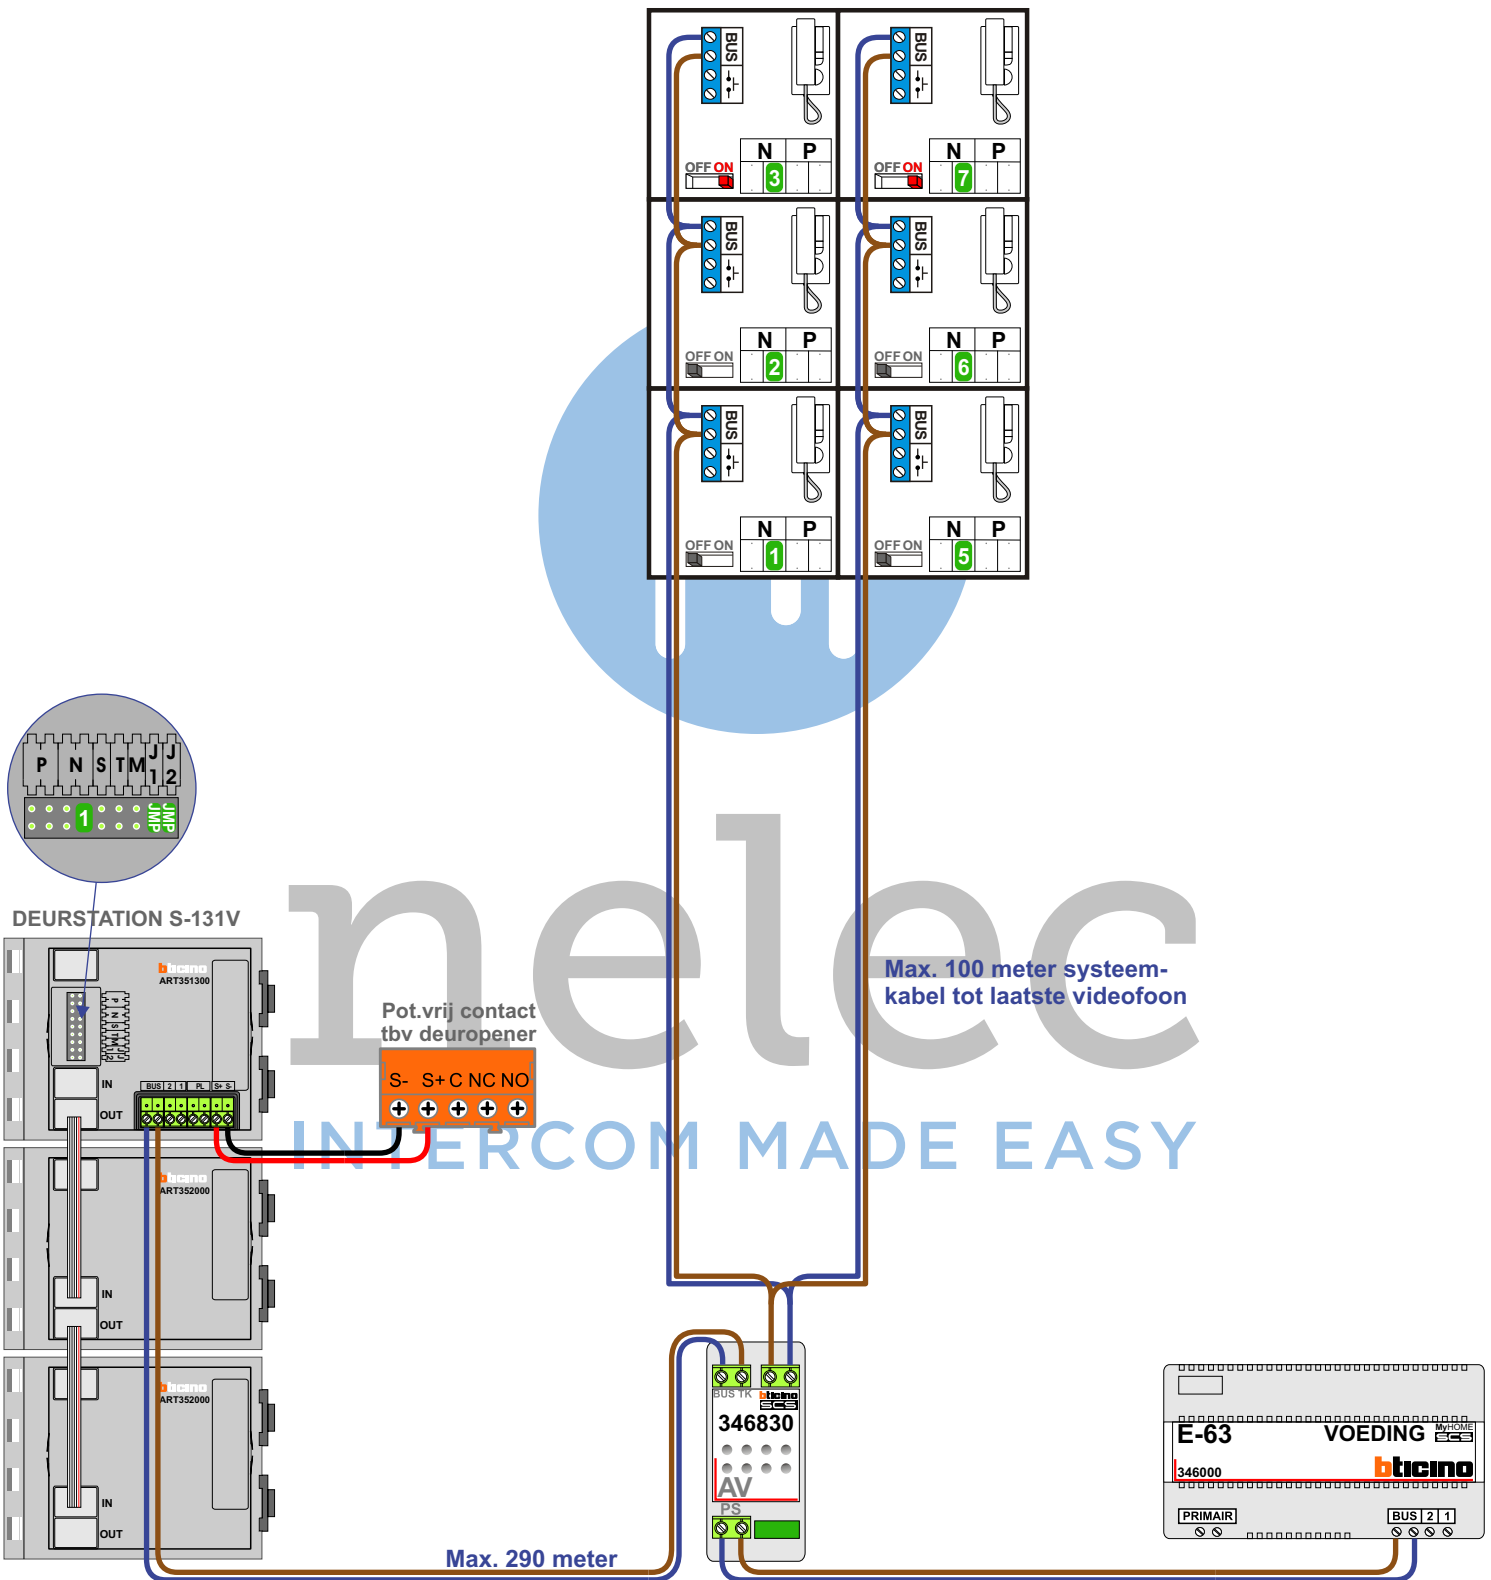

— = systeemkabel
 Bij kabel 2 x 1 mm²:
 180% afstand!
 Bij kabel 2 x 0,28 mm²:
 60% afstand!
 UTP op aanvraag.

Bij installaties zonder beeld maakt het niet uit *hoe* je de bus aansluit. De telefoons hoeven niet in serie en eindweerstand zijn niet nodig.

nelec
INTERCOM MADE EASY