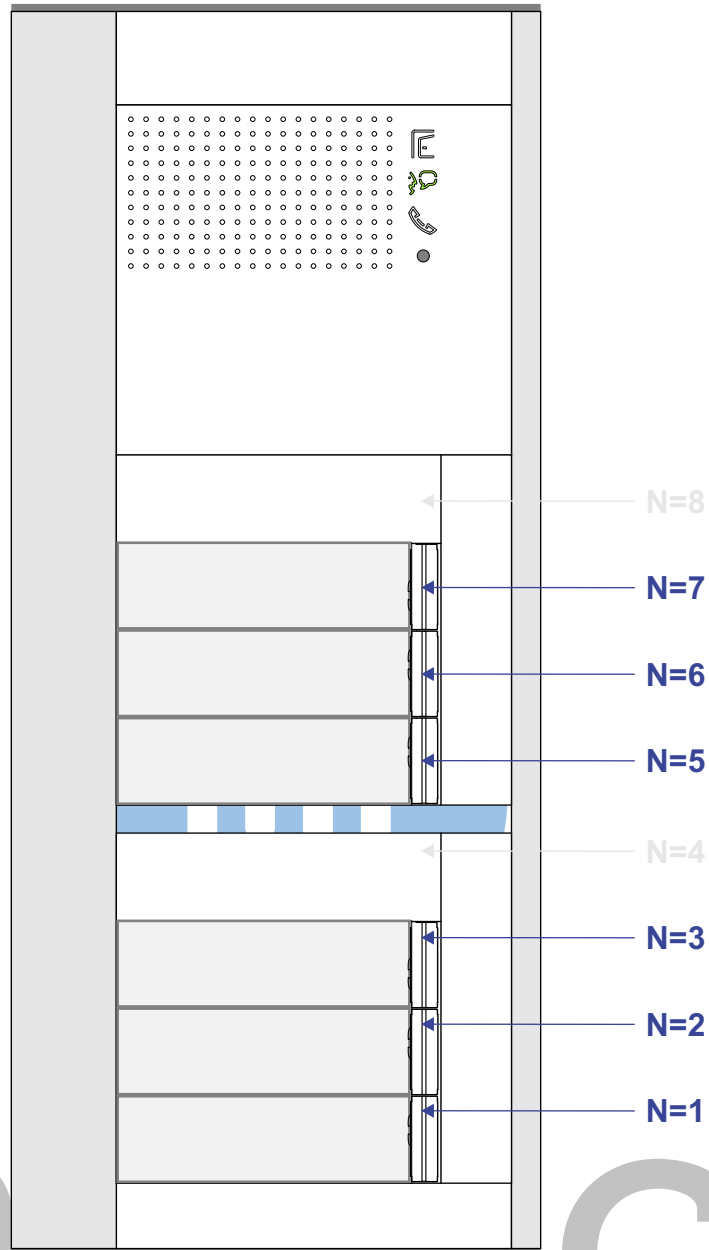

— = systeemkabel
 Bij kabel 2 x 1 mm²:
 180% afstand!
 Bij kabel 2 x 0,28 mm²:
 60% afstand!
 UTP op aanvraag.

Bij installaties zonder beeld maakt het niet uit *hoe* je de bus aansluit. De telefoons hoeven niet in serie en eindweerstand zijn niet nodig.