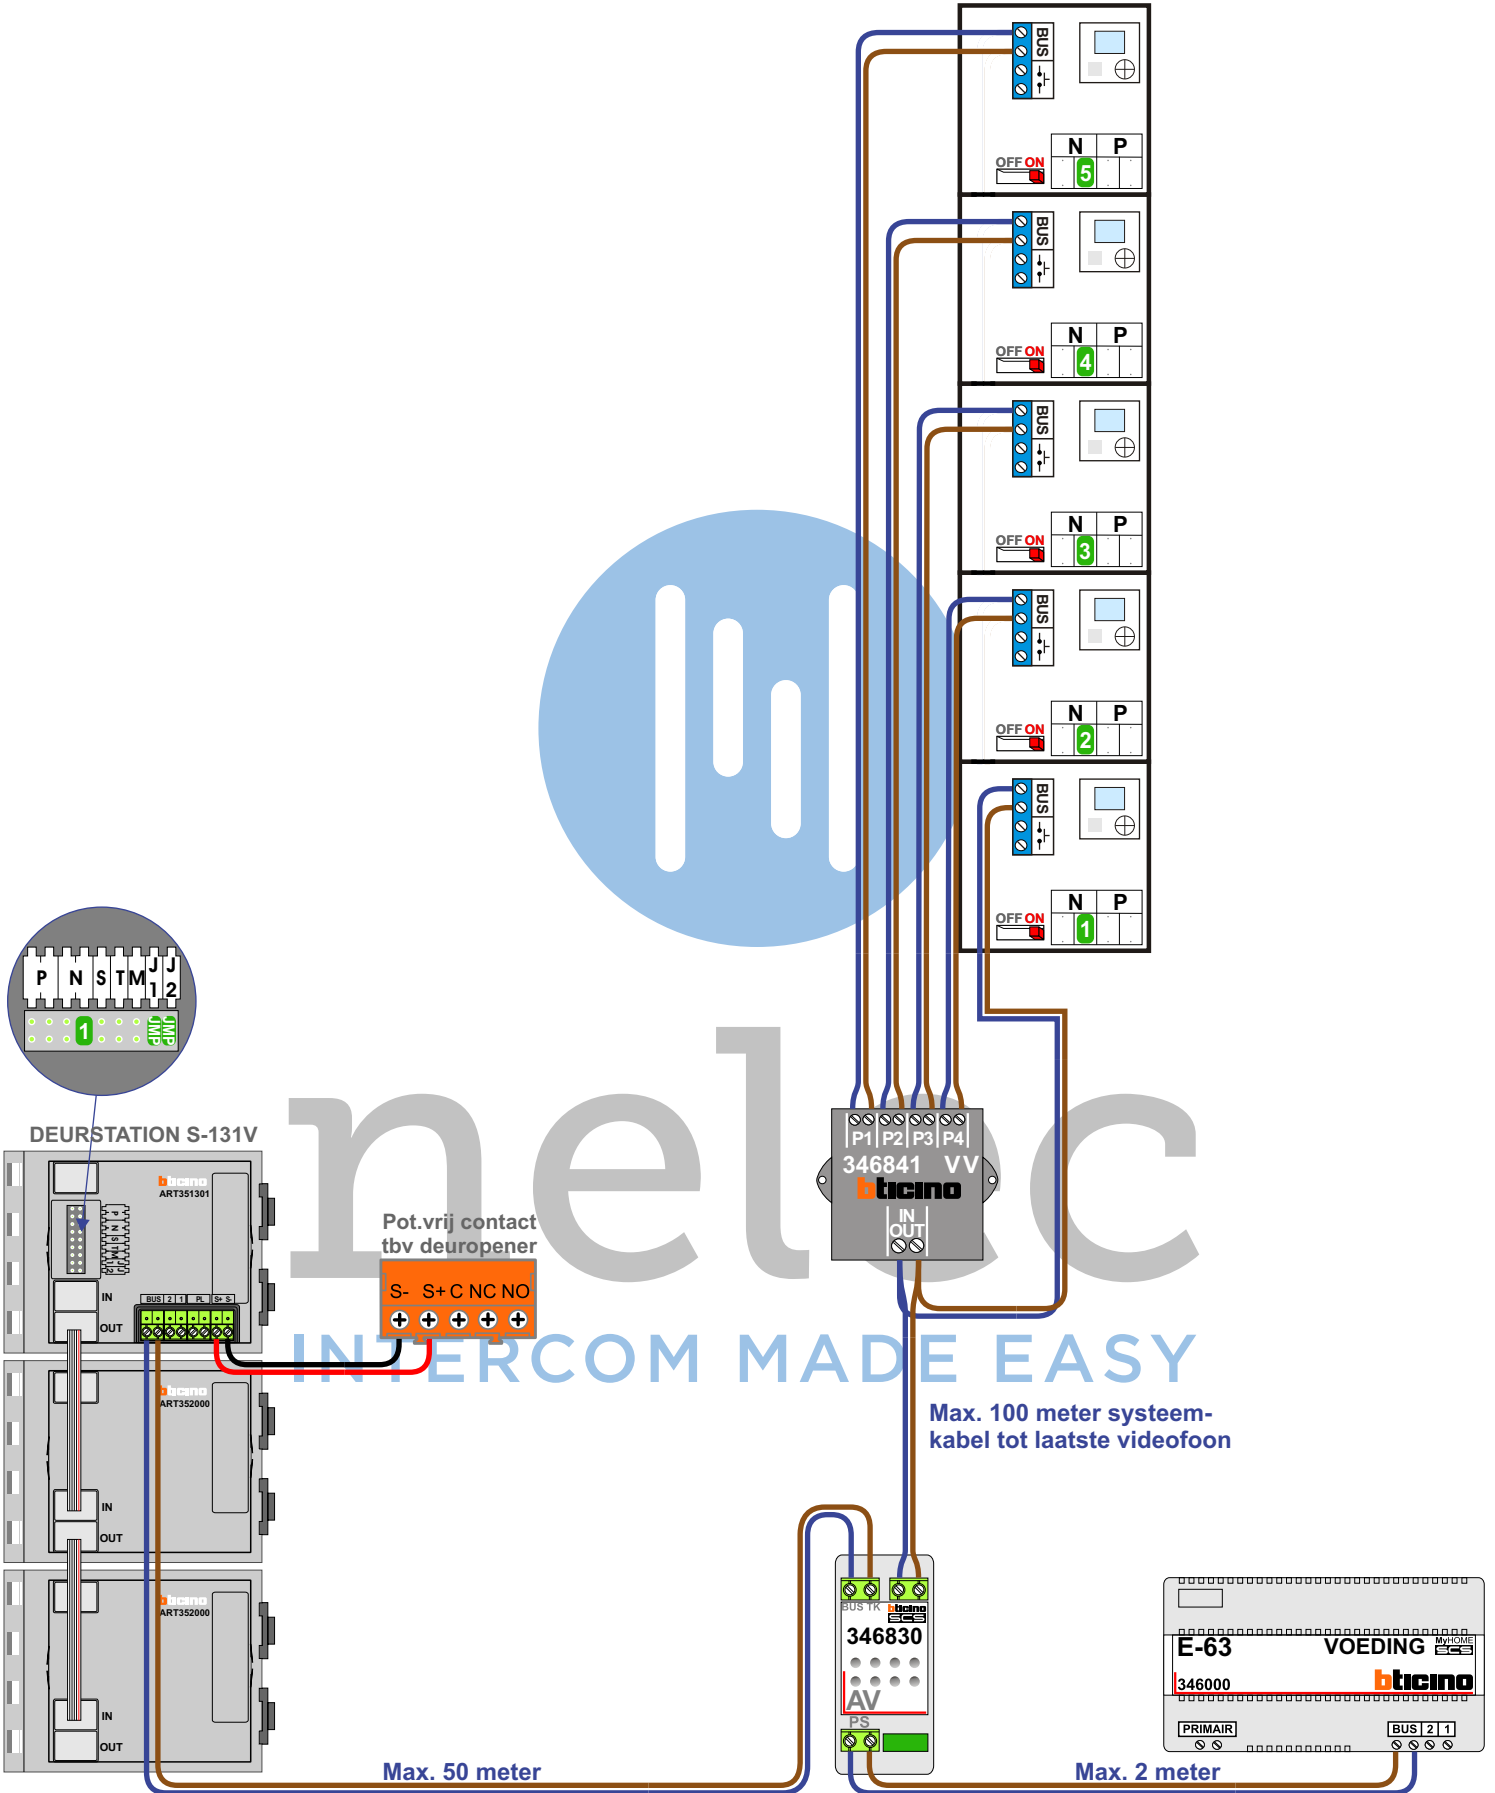

**— = systeemkabel**  
 Bij andere getwiste kabel 66% afstand!  
 Bij ongetwiste kabel max. 50 meter buitenpost naar videofoon.  
 UTP op aanvraag.

VideoVerdeler

De aders moeten echt **OP** de klemmen doorgelust worden!

nelec  
INTERCOM MADE EASY