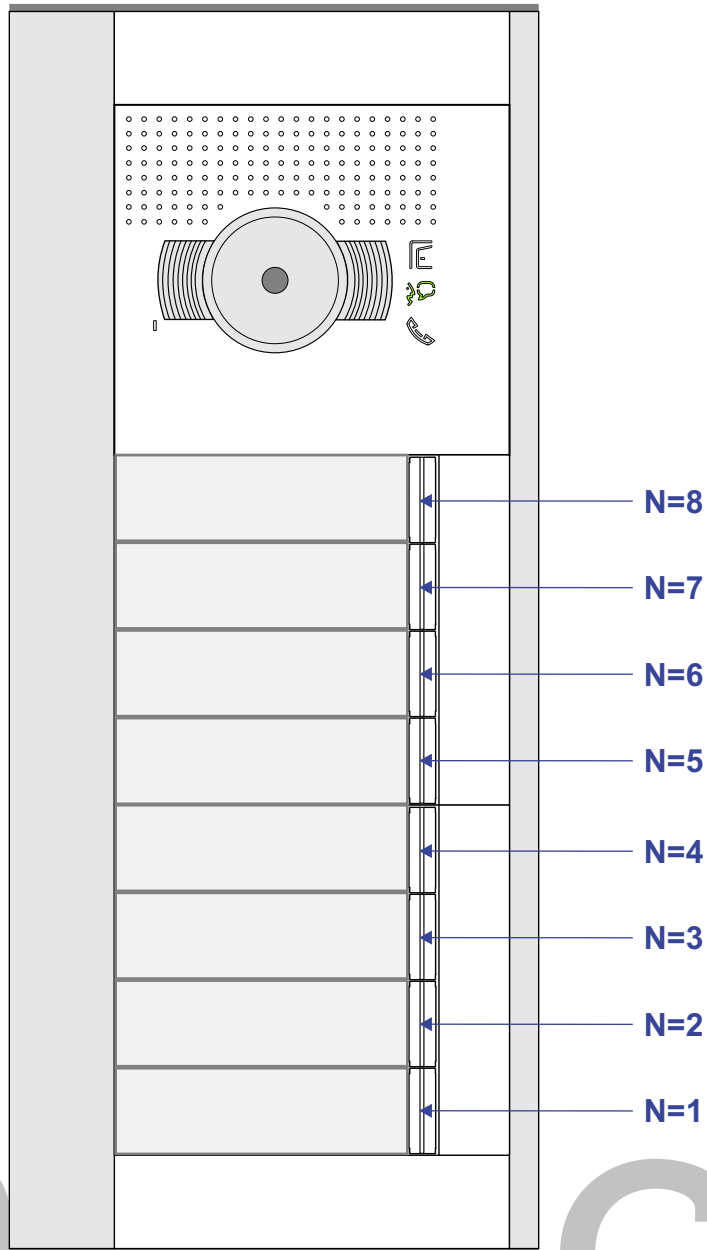

**— = systeemkabel**  
 Bij andere getwiste kabel 66% afstand!  
 Bij ongetwiste kabel max. 50 meter buitenpost naar videofoon.  
 UTP op aanvraag.

VideoVerdeler

De aders moeten echt **OP** de klemmen doorgelust worden!