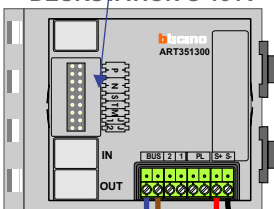

— = systeemkabel

Bij andere getwiste kabel 66% afstand!
Bij ongetwiste kabel max. 50 meter buitenpost naar videofoon.
UTP op aanvraag.

M-70W

De aders moeten echt OP de connector doorgelust worden!

nelec
INTERCOM MADE EASY

Max. 100 meter systeemkabel tot laatste videofoon

DEURSTATION S-131V

12 Vdc opener

Max. 50 meter

Max. 2 meter

nelec
INTERCOM MADE EASY