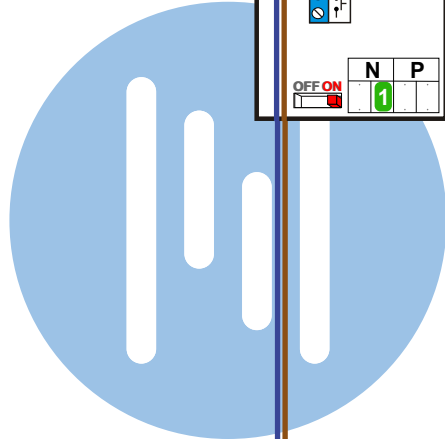

— = systeemkabel

Bij andere getwiste kabel 66% afstand!
Bij ongetwiste kabel max. 50 meter buitenpost naar videofoon.
UTP op aanvraag.

M-70W

De aders moeten echt OP de connector doorgelust worden!

nelec
INTERCOM MADE EASY

Max. 100 meter systeemkabel tot laatste videofoon

DEURSTATION S-131V

12 Vdc opener

Max. 50 meter

Max. 2 meter

nelec
INTERCOM MADE EASY