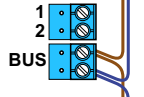

— = systeemkabel

Bij andere getwiste kabel 66% afstand!
Bij ongetwiste kabel max. 50 meter buitenpost naar videofoon.
UTP op aanvraag.

M-70W

De aders moeten echt OP de connector doorgelust worden!