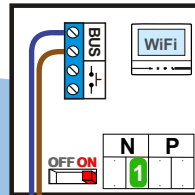

— = systeemkabel

Bij andere getwiste kabel 66% afstand!
Bij ongetwiste kabel max. 50 meter buitenpost naar videofoon.
UTP op aanvraag.

M-70W

De aders moeten echt OP de connector doorgelust worden!

nelec
INTERCOM MADE EASY

Max. 100 meter systeemkabel tot laatste videofoon

DEURSTATION S-131V

12 Vdc opener

Max. 50 meter

Max. 2 meter

nelec
INTERCOM MADE EASY