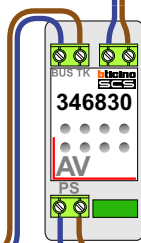

Max. 100 meter systeemkabel tot laatste videofoon

DEURSTATION S-131V

12 Vdc opener

Max. 50 meter

Max. 2 meter

nelec
INTERCOM MADE EASY