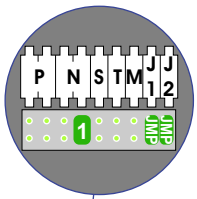

— = systeemkabel

Bij andere getwiste kabel 66% afstand!
Bij ongetwiste kabel max. 50 meter buitenpost naar videofoon.
UTP op aanvraag.

M-70W

De aders moeten echt OP de connector doorgelust worden!

nelec
INTERCOM MADE EASY

Max. 100 meter systeemkabel tot laatste videofoon

DEURSTATION S-131V

12 Vdc opener

Max. 50 meter

Max. 2 meter

nelec
INTERCOM MADE EASY