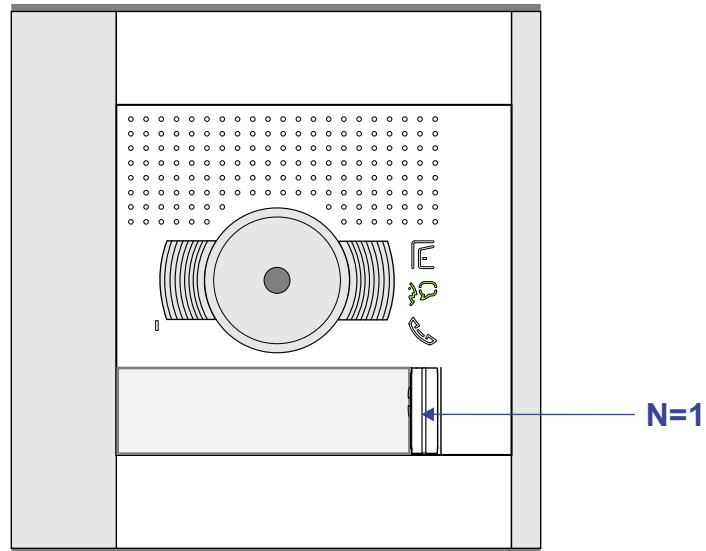

Max. 100 meter systeemkabel tot laatste videofoon

DEURSTATION S-131V

12 Vdc opener

Max. 50 meter

Max. 2 meter

nelec
INTERCOM MADE EASY