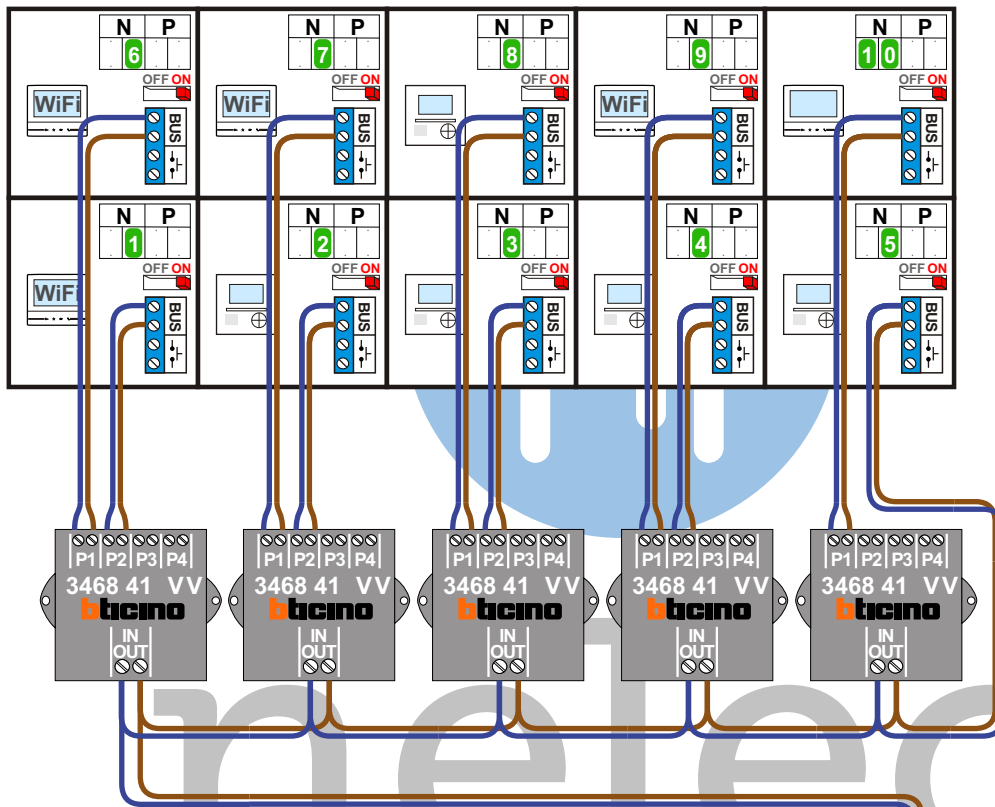

— = systeemkabel
Bij andere getwiste kabel 66% afstand!
Bij ongetwiste kabel max. 50 meter buitenpost naar videofoon.
UTP op aanvraag.

VideoVerdeler

De aders moeten echt OP de klemmen doorgelust worden!

346050

De twee buitenposten echt OP de klemmen van E-67 aansluiten!

INTERCOM MADE EASY

Max. 100 meter systeemkabel tot laatste videofoon

Digitizer voor 1 t/m 8 drukkers

Digitizer voor 9 t/m 16 drukkers

DEURSTATION S-130V

12 Vdc opener

nokjes connectoren wijzen naar elkaar

gepolariseerd

N-waarde	Huisnummer	Videofoon	Switch ON
1	70	M-70W	X
2	70A	M-43	X
3	70B	M-43	X
4	70C	M-43	X
5	70D	M-43	X
6	72	M-70W	X
7	72A	M-70W	X
8	72B	M-43	X
9	72C	M-70W	X
10	72D	M-43	X