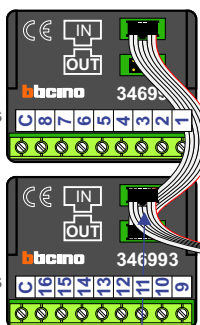

— = systeemkabel
Bij andere getwiste kabel 66% afstand!
Bij ongetwiste kabel max. 50 meter buitenpost naar videofoon.
UTP op aanvraag.

VideoVerdeler

De aders moeten echt OP de klemmen doorgelust worden!

346050

De twee buitenposten echt OP de klemmen van E-67 aansluiten!

INTERCOM MADE EASY

Max. 100 meter systeemkabel tot laatste videofoon

Digitizer voor 1 t/m 8 drukkers

Digitizer voor 9 t/m 16 drukkers

DEURSTATION S-130V

12 Vdc opener

nokjes connectoren wijzen naar elkaar

gepolariseerd

N-waarde	Huisnummer	Videofoon	Switch ON
1	70	M-70W	X
2	70A	M-43	X
3	70B	M-43	X
4	70C	M-43	X
5	70D	M-43	X
6	72	M-70W	X
7	72A	M-70W	X
8	72B	M-43	X
9	72C	M-70W	X
10	72D	M-43	X