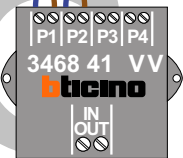

TWEEDRAADS BUS

Bij monteren/demonteren spanning eraf voorkomt defecten!

Pot.vrij contact tbv deuropener

DEURSTATION S-140V

Max. 100 meter systeemkabel tot laatste videofoon

Max. 50 meter

N-Waarde	Huisnummer	Switch-ON	Videfoon
1	23		M-50B
2	24		M-50B
3	25		M-50B
4	26		M-50B
5	27		M-50B
6	28		M-50B
7	29		M-50B
8	30		M-50B
9	31		M-50W ifi
10	32		M-50W ifi
11	33		M-50Extended
12	34		M-50B
13	35		M-50B
14	36	X	M-50B
15	37		M-50B
16	38		M-50B
17	39	X	M-50B
18	40		M-50W ifi
19	41	X	M-50B
20	42	X	M-50W ifi
21	43	X	M-50B
22	44	X	M-50B