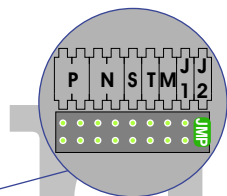

Digitizers & flatcables

Niet monteren/demonteren onder spanning  
 Beldrukkers mogen wel

M-50

De anders moeten echt OP de connector doorgelust worden!

VideoVerdeler

De anders moeten echt OP de klemmen doorgelust worden!

TWEEDRAADS BUS

Bij monteren/demonteren spanning eraf voorkomt defecten!

Pot.vrij contact tbv deuropener

DEURSTATION S-140V

Max. 100 meter systeemkabel tot laatste videofoon

Max. 50 meter

N-Waarde	Huisnummer	Switch-ON	Videfoon
1	23		M-50B
2	24		M-50B
3	25		M-50B
4	26		M-50B
5	27		M-50B
6	28		M-50B
7	29		M-50B
8	30		M-50B
9	31		M-50W ifi
10	32		M-50W ifi
11	33		M-50Extended
12	34		M-50B
13	35		M-50B
14	36	X	M-50B
15	37		M-50B
16	38		M-50B
17	39	X	M-50B
18	40		M-50W ifi
19	41	X	M-50B
20	42	X	M-50W ifi
21	43	X	M-50B
22	44	X	M-50B