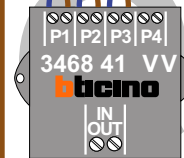

TWEEDRAADS BUS

Bij monteren/demonteren spanning eraf voorkomt defecten!

Pot.vrij contact tbv deuropener

DEURSTATION S-140V

Max. 100 meter systeemkabel tot laatste videofoon

Max. 50 meter

N-Waarde	Huisnummer	Switch-ON	Videfoon
1	23		M-50B
2	24		M-50B
3	25		M-50B
4	26		M-50B
5	27		M-50B
6	28		M-50B
7	29		M-50B
8	30		M-50B
9	31		M-50W ifi
10	32		M-50W ifi
11	33		M-50Extended
12	34		M-50B
13	35		M-50B
14	36	X	M-50B
15	37		M-50B
16	38		M-50B
17	39	X	M-50B
18	40		M-50W ifi
19	41	X	M-50B
20	42	X	M-50W ifi
21	43	X	M-50B
22	44	X	M-50B