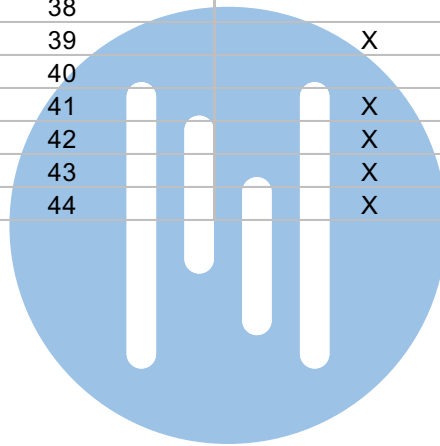

TWEEDRAADS BUS

Bij monteren/demonteren spanning eraf voorkomt defecten!

Pot.vrij contact tbv deuropener

DEURSTATION S-140V

Max. 100 meter systeemkabel tot laatste videofoon

Max. 50 meter

N-Waarde	Huisnummer	Switch-ON	Videfoon
1	23		M-50B
2	24		M-50B
3	25		M-50B
4	26		M-50B
5	27		M-50B
6	28		M-50B
7	29		M-50B
8	30		M-50B
9	31		M-50W ifi
10	32		M-50W ifi
11	33		M-50Extended
12	34		M-50B
13	35		M-50B
14	36	X	M-50B
15	37		M-50B
16	38		M-50B
17	39	X	M-50B
18	40		M-50W ifi
19	41	X	M-50B
20	42	X	M-50W ifi
21	43	X	M-50B
22	44	X	M-50B