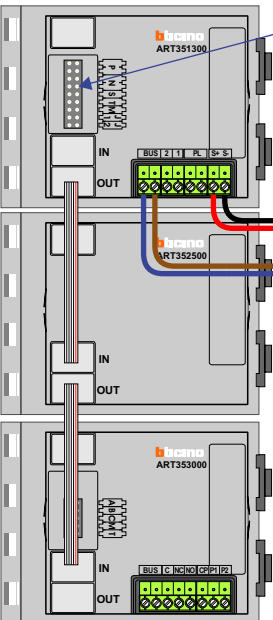

Digitizers & flatcables

Niet monteren/demonteren onder spanning  
 Beldrukkers mogen wel

M-50

De anders moeten echt OP de connector doorgelust worden!

VideoVerdeler

De anders moeten echt OP de klemmen doorgelust worden!

TWEEDRAADS BUS

Bij monteren/demonteren spanning eraf voorkomt defecten!

Pot.vrij contact tbv deuropener

DEURSTATION S-140V

Max. 100 meter systeemkabel tot laatste videofoon

Max. 50 meter

N-Waarde	Huisnummer	Switch-ON	Videfoon
1	23		M-50B
2	24		M-50B
3	25		M-50B
4	26		M-50B
5	27		M-50B
6	28		M-50B
7	29		M-50B
8	30		M-50B
9	31		M-50W ifi
10	32		M-50W ifi
11	33		M-50Extended
12	34		M-50B
13	35		M-50B
14	36	X	M-50B
15	37		M-50B
16	38		M-50B
17	39	X	M-50B
18	40		M-50W ifi
19	41	X	M-50B
20	42	X	M-50W ifi
21	43	X	M-50B
22	44	X	M-50B