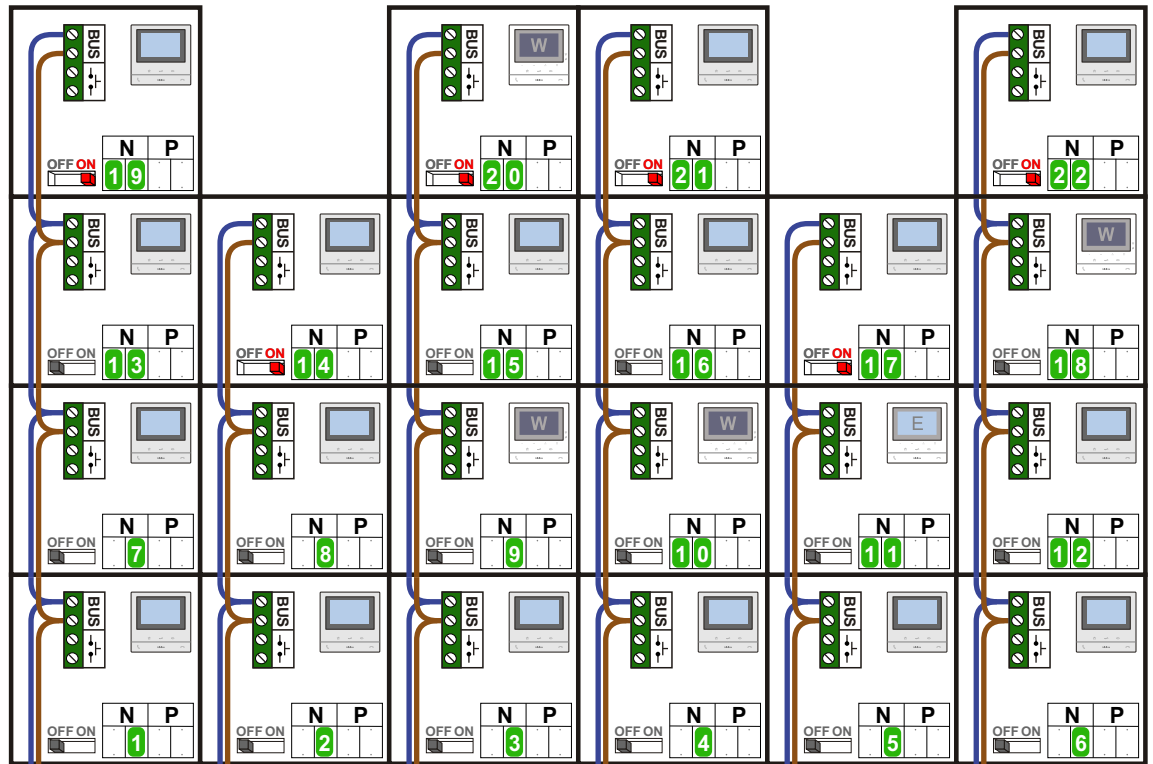

**— = systeemkabel**  
 Bij andere getwiste kabel 66% afstand!  
 Bij ongetwiste kabel max. 50 meter buitenpost naar videofoon.  
 UTP op aanvraag.

DD8 digitzer: flatcable

Connector van flatcable nokje juiste kant op bij aansluiten op DD8

Digitizers & flatcables

Niet monteren/demonteren onder spanning  
 Beldrukkers mogen wel

M-50

De anders moeten echt OP de connector doorgelust worden!

VideoVerdeler

De anders moeten echt OP de klemmen doorgelust worden!

TWEEDRAADS BUS

Bij monteren/demonteren spanning eraf voorkomt defecten!

Pot.vrij contact tbv deuropener

DEURSTATION S-140V

Max. 100 meter systeemkabel tot laatste videofoon

Max. 50 meter

N-Waarde	Huisnummer	Switch-ON	Videfoon
1	23		M-50B
2	24		M-50B
3	25		M-50B
4	26		M-50B
5	27		M-50B
6	28		M-50B
7	29		M-50B
8	30		M-50B
9	31		M-50W ifi
10	32		M-50W ifi
11	33		M-50Extended
12	34		M-50B
13	35		M-50B
14	36	X	M-50B
15	37		M-50B
16	38		M-50B
17	39	X	M-50B
18	40		M-50W ifi
19	41	X	M-50B
20	42	X	M-50W ifi
21	43	X	M-50B
22	44	X	M-50B