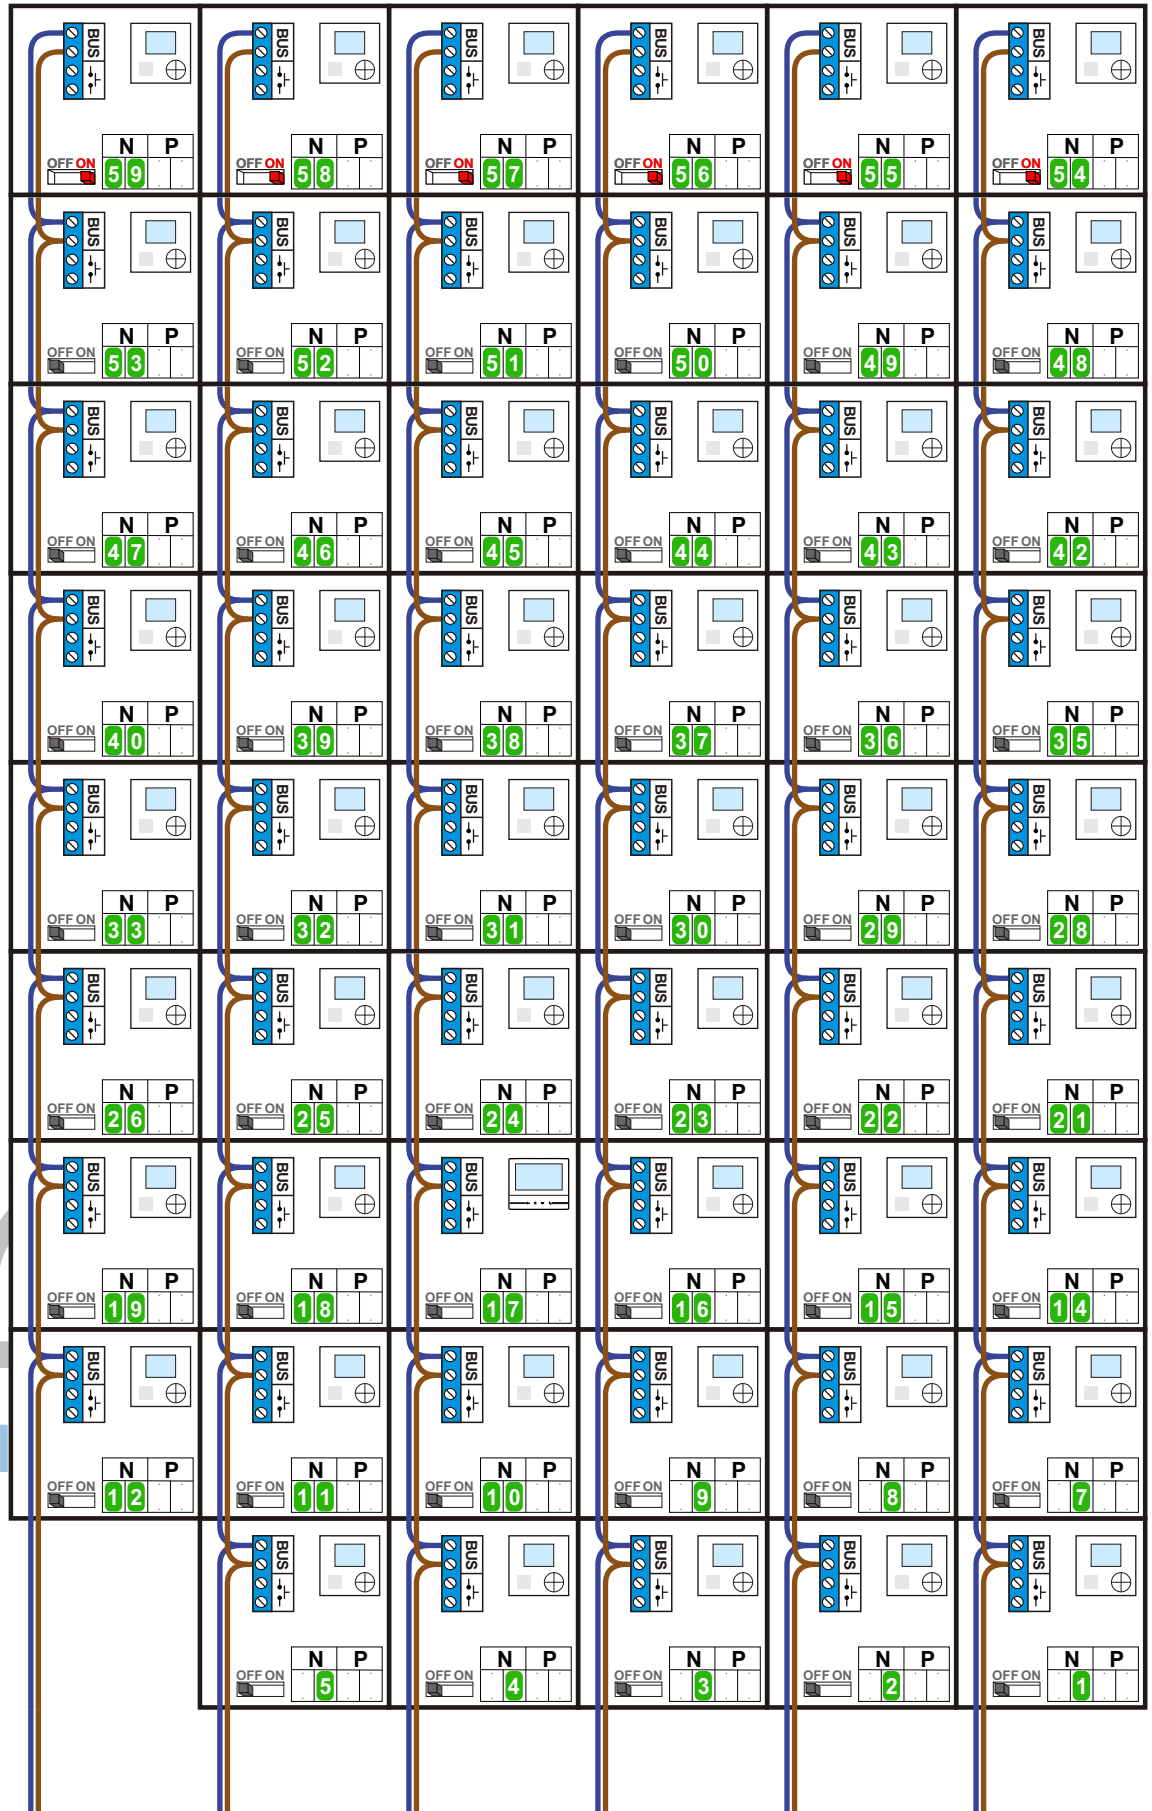

---

**VideoVerdeler**

De aders moeten  
 echt **OP** de klemmen  
 doorgelust worden!

Haal de spanning van het systeem als je een digitizer monteert of demonteert

**DEURSTATION S-160V**

Kabels naar Pagina 2

Max. 50 meter

Max. 100 meter systeemkabel tot laatste videofoon

BUS 2-DRAADS

Bij monteren/demonteren spanning eraf en voorkom defecten!

M-40 + M-70

De aders moeten echt OP de connector doorgelust worden!

Videofoon werkt pas na instellen van taal, datum en tijd.

Kabels vanaf pagina 1

N-Waarde	Huisnummer	Switch	Naam
1	14		van Dijk
2	16		Mutsaers
3	18		Looijestijn
4	20		van Ooijen
5	22		Parlak
6	24		van Wasseem
7	26		Franse
8	28		Sakalis
9	30		van Leeuwen
10	32		Hartmans
11	34		Osterberg
12	36		Tumbuan
13	38		Fickel
14	40		Innemee
15	42		van Tongeren
16	44		Meeng
17	46		van Helden
18	48		Weijenberg
19	50		Lahousse
20	52		Lie
21	54		Davies
22	56		van Dijk
23	58		Ragetlie
24	60		van Buuren
25	62		Kouwenhoven
26	64		Kreeuwen
27	66		van Leeuwen
28	68		Tsigrimani
29	70		Kuijpers-Voskuil
30	72		Chiger
31	74		van de Spek
32	76		Marinus
33	78		Kortenbach
34	80		Maurits
35	82		Hoefnagel
36	84		Nauta
37	86		Cummingham
38	88		Sluijters
39	90		Joris
40	92		Groenewold
41	94	ON	Huisman
42	96		Bialas
43	98		van Vliet
44	100		Geyer
45	102		Elberts
46	104		Günbulut
47	106		van Schagen
48	108		van der Lubbe
49	110		Ventink
50	112		Verdoorn
51	114		Van den Berg
52	116		van de Maele
53	118		Moggré
54	120	ON	Pel
55	122	ON	van Beveren
56	124	ON	Rodenburg
57	126	ON	Wagner
58	128	ON	van Aken
59	130	ON	Schavemaker