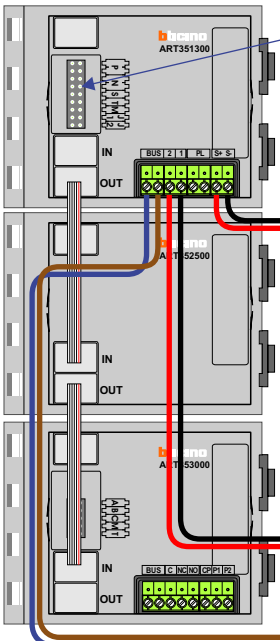

**— = systeemkabel**  
 Bij kabel 2 x 1 mm<sup>2</sup>:  
 180% afstand!  
 Bij kabel 2 x 0,28 mm<sup>2</sup>:  
 60% afstand!  
 UTP op aanvraag.

**BUS 2-DRAADS**

Bij monteren/demonteren  
 spanning eraf  
 en voorkom defecten!

---

**VideoVerdeler**

De aders moeten  
 echt **OP** de klemmen  
 doorgelust worden!

Haal de spanning van het systeem als je een digitizer monteert of demonteert

**DEURSTATION S-160V**

Kabels naar Pagina 2

Max. 50 meter

Max. 100 meter systeemkabel tot laatste videofoon

BUS 2-DRAADS

Bij monteren/demonteren spanning eraf en voorkom defecten!

M-40 + M-70

De aders moeten echt OP de connector doorgelust worden!

Videofoon werkt pas na instellen van taal, datum en tijd.

Kabels vanaf pagina 1

N-Waarde	Huisnummer	Switch	Naam
1	14		van Dijk
2	16		Mutsaers
3	18		Looijestijn
4	20		van Ooijen
5	22		Parlak
6	24		van Wasseem
7	26		Franse
8	28		Sakalis
9	30		van Leeuwen
10	32		Hartmans
11	34		Osterberg
12	36		Tumbuan
13	38		Fickel
14	40		Innemee
15	42		van Tongeren
16	44		Meeng
17	46		van Helden
18	48		Weijenberg
19	50		Lahousse
20	52		Lie
21	54		Davies
22	56		van Dijk
23	58		Ragetlie
24	60		van Buuren
25	62		Kouwenhoven
26	64		Kreeuwen
27	66		van Leeuwen
28	68		Tsigrimani
29	70		Kuijpers-Voskuil
30	72		Chiger
31	74		van de Spek
32	76		Marinus
33	78		Kortenbach
34	80		Maurits
35	82		Hoefnagel
36	84		Nauta
37	86		Cummingham
38	88		Sluijters
39	90		Joris
40	92		Groenewold
41	94	ON	Huisman
42	96		Bialas
43	98		van Vliet
44	100		Geyer
45	102		Elberts
46	104		Günbulut
47	106		van Schagen
48	108		van der Lubbe
49	110		Ventink
50	112		Verdoorn
51	114		Van den Berg
52	116		van de Maele
53	118		Moggré
54	120	ON	Pel
55	122	ON	van Beveren
56	124	ON	Rodenburg
57	126	ON	Wagner
58	128	ON	van Aken
59	130	ON	Schavemaker