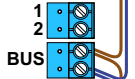

Max. 50 meter

Max. 100 meter systeemkabel tot laatste videofoon

BUS 2-DRAADS

Bij monteren/demonteren spanning eraf en voorkom defecten!

M-40 + M-70

De aders moeten echt OP de connector doorgelust worden!

Videofoon werkt pas na instellen van taal, datum en tijd.