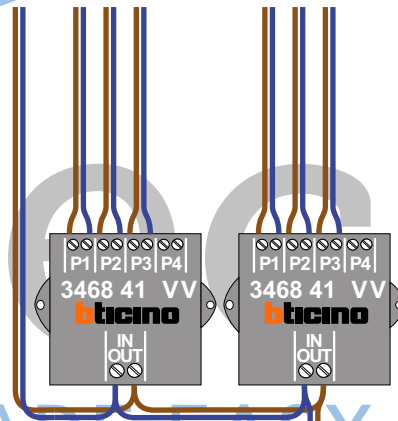

**— = systeemkabel**  
 Bij kabel 2 x 1 mm<sup>2</sup>:  
 180% afstand!  
 Bij kabel 2 x 0,28 mm<sup>2</sup>:  
 60% afstand!  
 UTP op aanvraag.

**BUS 2-DRAADS**

Bij monteren/demonteren  
 spanning eraf  
 en voorkom defecten!

---

**VideoVerdeler**

De aders moeten  
 echt **OP** de klemmen  
 doorgelust worden!

Haal de spanning van het systeem als je een digitizer monteert of demonteert

**DEURSTATION S-160V**

Kabels naar Pagina 2

Max. 50 meter

Max. 100 meter systeemkabel tot laatste videofoon

BUS 2-DRAADS

Bij monteren/demonteren spanning eraf en voorkom defecten!

M-40 + M-70

De aders moeten echt OP de connector doorgelust worden!

Videofoon werkt pas na instellen van taal, datum en tijd.