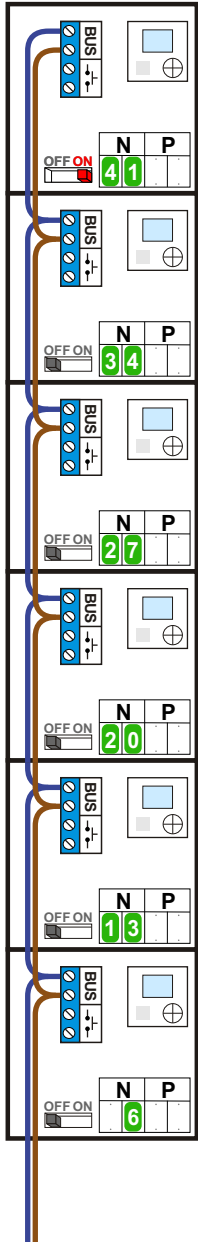

**— = systeemkabel**  
 Bij kabel 2 x 1 mm<sup>2</sup>:  
 180% afstand!  
 Bij kabel 2 x 0,28 mm<sup>2</sup>:  
 60% afstand!  
 UTP op aanvraag.

**BUS 2-DRAADS**

Bij monteren/demonteren  
 spanning eraf  
 en voorkom defecten!

---

**VideoVerdeler**

De aders moeten  
 echt **OP** de klemmen  
 doorgelust worden!

Haal de spanning van het systeem als je een digitizer monteert of demonteert

**DEURSTATION S-160V**

Kabels naar Pagina 2

Max. 50 meter

Max. 100 meter systeemkabel tot laatste videofoon

BUS 2-DRAADS

Bij monteren/demonteren spanning eraf en voorkom defecten!

M-40 + M-70

De aders moeten echt OP de connector doorgelust worden!

Videofoon werkt pas na instellen van taal, datum en tijd.

Kabels vanaf pagina 1

N-Waarde	Huisnummer	Switch	Naam
1	14		van Dijk
2	16		Mutsaers
3	18		Looijestijn
4	20		van Ooijen
5	22		Parlak
6	24		van Wasseem
7	26		Franse
8	28		Sakalis
9	30		van Leeuwen
10	32		Hartmans
11	34		Osterberg
12	36		Tumbuan
13	38		Fickel
14	40		Innemee
15	42		van Tongeren
16	44		Meeng
17	46		van Helden
18	48		Weijenberg
19	50		Lahousse
20	52		Lie
21	54		Davies
22	56		van Dijk
23	58		Ragetlie
24	60		van Buuren
25	62		Kouwenhoven
26	64		Kreeuwen
27	66		van Leeuwen
28	68		Tsigrimani
29	70		Kuijpers-Voskuil
30	72		Chiger
31	74		van de Spek
32	76		Marinus
33	78		Kortenbach
34	80		Maurits
35	82		Hoefnagel
36	84		Nauta
37	86		Cummingham
38	88		Sluijters
39	90		Joris
40	92		Groenewold
41	94	ON	Huisman
42	96		Bialas
43	98		van Vliet
44	100		Geyer
45	102		Elberts
46	104		Günbulut
47	106		van Schagen
48	108		van der Lubbe
49	110		Ventink
50	112		Verdoorn
51	114		Van den Berg
52	116		van de Maele
53	118		Moggré
54	120	ON	Pel
55	122	ON	van Beveren
56	124	ON	Rodenburg
57	126	ON	Wagner
58	128	ON	van Aken
59	130	ON	Schavemaker