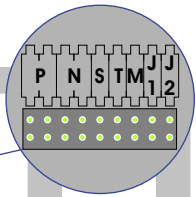

**— = systeemkabel**  
 Bij kabel 2 x 1 mm<sup>2</sup>:  
 180% afstand!  
 Bij kabel 2 x 0,28 mm<sup>2</sup>:  
 60% afstand!  
 UTP op aanvraag.

**BUS 2-DRAADS**

Bij monteren/demonteren  
 spanning eraf  
 en voorkom defecten!

---

**VideoVerdeler**

De aders moeten  
 echt **OP** de klemmen  
 doorgelust worden!

Haal de spanning van het systeem als je een digitizer monteert of demonteert

**DEURSTATION S-160V**

Kabels naar Pagina 2