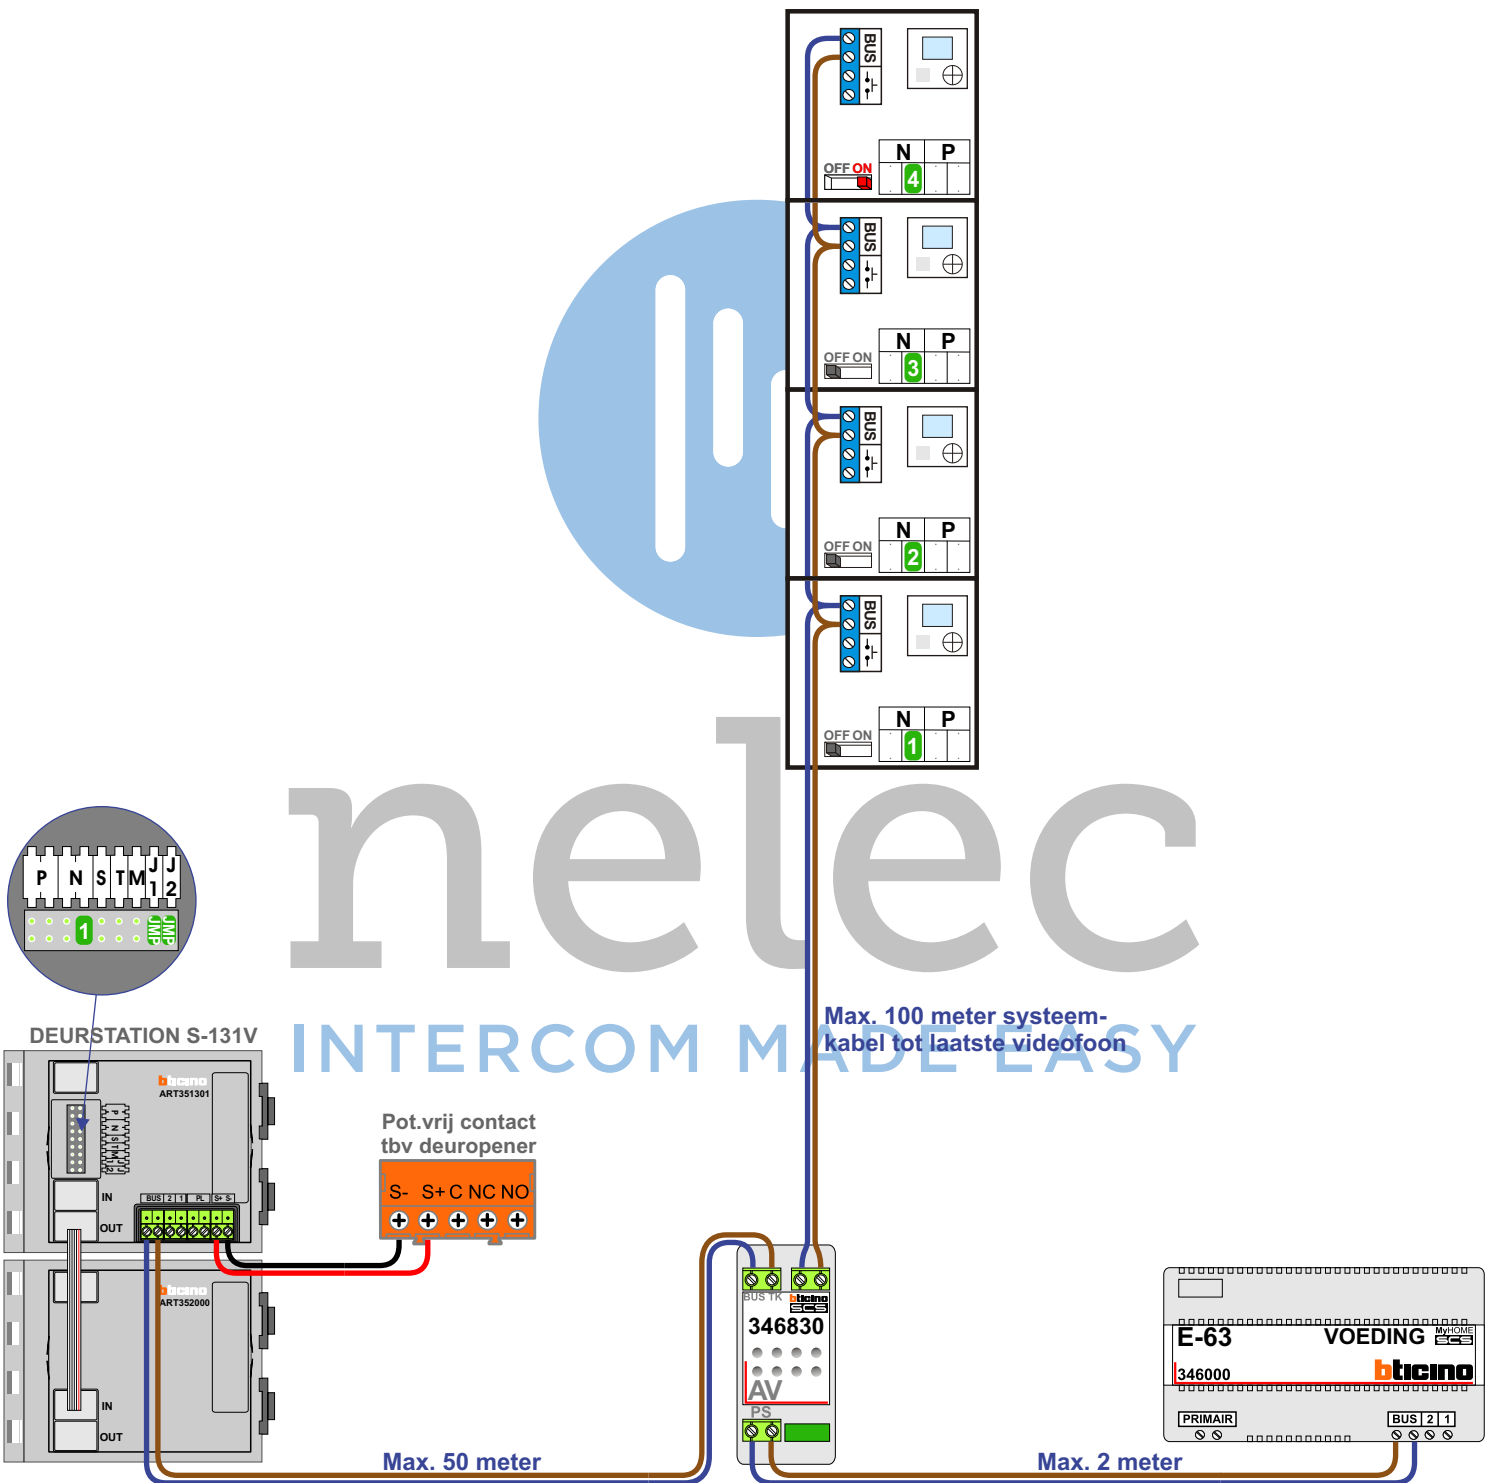

— = systeemkabel
 Bij andere getwiste kabel 66% afstand!
 Bij ongetwiste kabel max. 50 meter buitenpost naar videofoon.
 UTP op aanvraag.

 = systeemkabel

Bij andere getwiste
kabel 66% afstand!
Bij ongetwiste kabel
max. 50 meter buiten-
post naar videofoon.
UTP op aanvraag.

nelec
INTERCOM MADE EASY