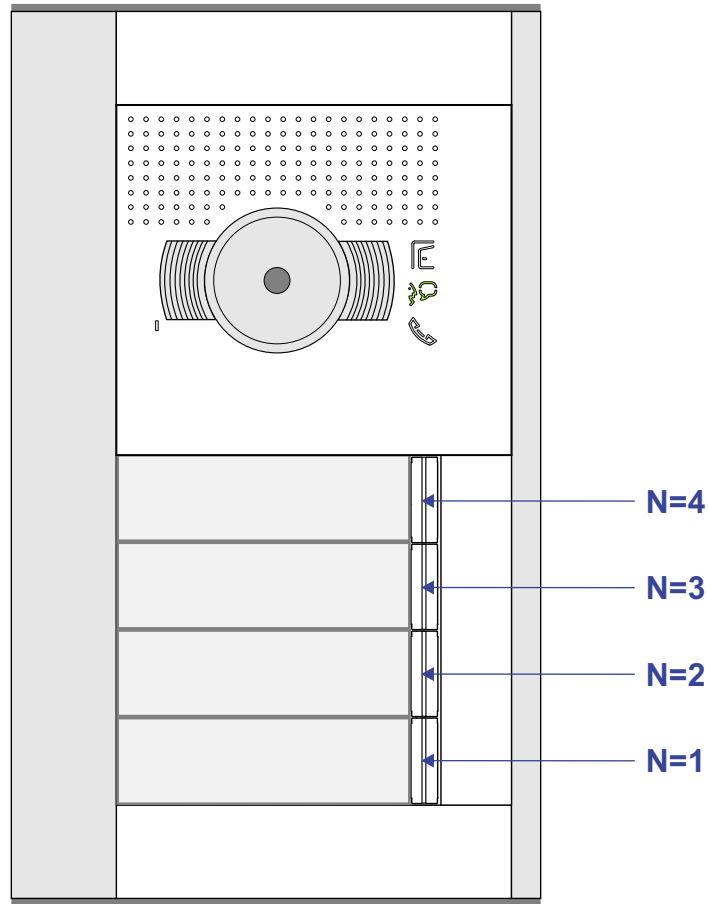

— = systeemkabel
 Bij andere getwiste kabel 66% afstand!
 Bij ongetwiste kabel max. 50 meter buitenpost naar videofoon.
 UTP op aanvraag.

 = systeemkabel

Bij andere getwiste
kabel 66% afstand!
Bij ongetwiste kabel
max. 50 meter buiten-
post naar videofoon.
UTP op aanvraag.