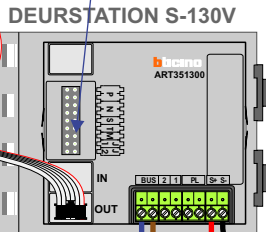

— = systeemkabel
 Bij andere getwiste kabel 66% afstand!
 Bij ongetwiste kabel max. 50 meter buitenpost naar videofoon.
 UTP op aanvraag.

M-20/M-43
 1
 2
 BUS
 De aders moeten echt OP de connector doorgelust worden!

Max. 100 meter systeemkabel tot laatste videofoon

nokjes connectoren wijzen naar elkaar

Max. 50 meter

Max. 2 meter