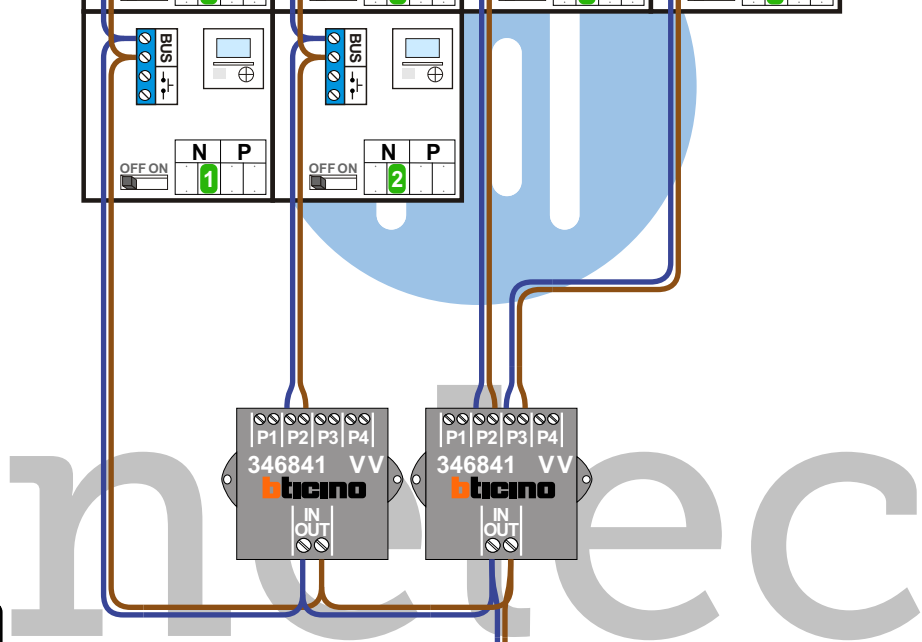

— = systeemkabel
 Bij andere getwiste kabel 66% afstand!
 Bij ongetwiste kabel max. 50 meter buitenpost naar videofoon.
 UTP op aanvraag.

M-20/M-43
 1
 2
 BUS
 De aders moeten echt OP de connector doorgelust worden!

Max. 100 meter systeemkabel tot laatste videofoon

nokjes connectoren wijzen naar elkaar

Max. 50 meter

Max. 2 meter