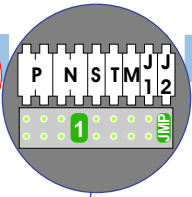

— = systeemkabel
 Bij andere getwiste kabel 66% afstand!
 Bij ongetwiste kabel max. 50 meter buitenpost naar videofoon.
 UTP op aanvraag.

M-20/M-43
 1
 2
 BUS
 De aders moeten echt OP de connector doorgelust worden!

Max. 100 meter systeemkabel tot laatste videofoon

nokjes connectoren wijzen naar elkaar

Max. 50 meter

Max. 2 meter