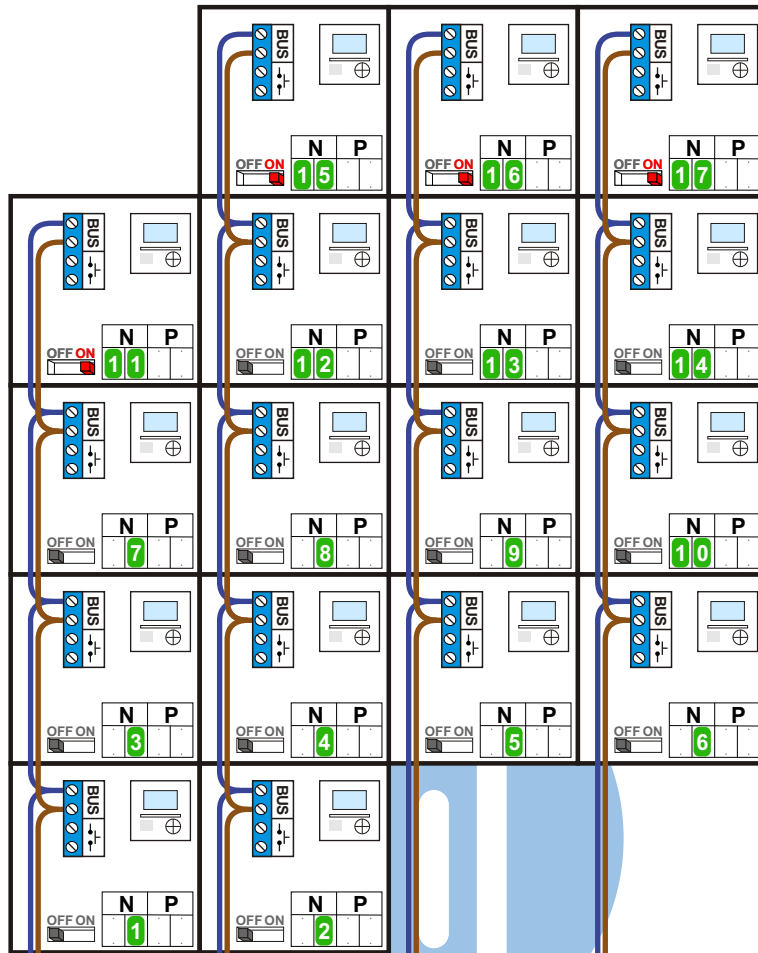

— = systeemkabel
 Bij andere getwiste kabel 66% afstand!
 Bij ongetwiste kabel max. 50 meter buitenpost naar videofoon.
 UTP op aanvraag.

M-20/M-43
 1
 2
 BUS
 De aders moeten echt OP de connector doorgelust worden!

Max. 100 meter systeemkabel tot laatste videofoon

nokjes connectoren wijzen naar elkaar

Max. 50 meter

Max. 2 meter