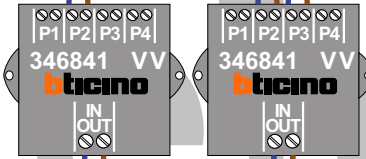

— = systeemkabel
 Bij andere getwiste kabel 66% afstand!
 Bij ongetwiste kabel max. 50 meter buitenpost naar videofoon.
 UTP op aanvraag.

M-20/M-43
 1
 2
 BUS
 De aders moeten echt OP de connector doorgelust worden!

Max. 100 meter systeemkabel tot laatste videofoon

nokjes connectoren wijzen naar elkaar

Max. 50 meter

Max. 2 meter