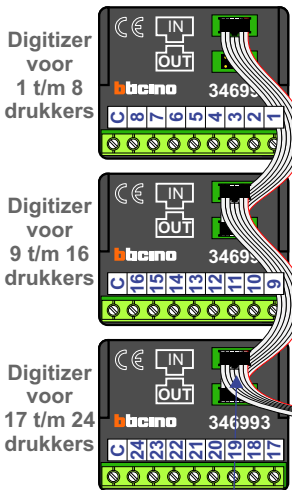

— = systeemkabel
 Bij andere getwiste kabel 66% afstand!
 Bij ongetwiste kabel max. 50 meter buitenpost naar videofoon.
 UTP op aanvraag.

M-20/M-43
 1
 2
 BUS
 De aders moeten echt OP de connector doorgelust worden!

Max. 100 meter systeemkabel tot laatste videofoon

nokjes connectoren wijzen naar elkaar

Max. 50 meter

Max. 2 meter