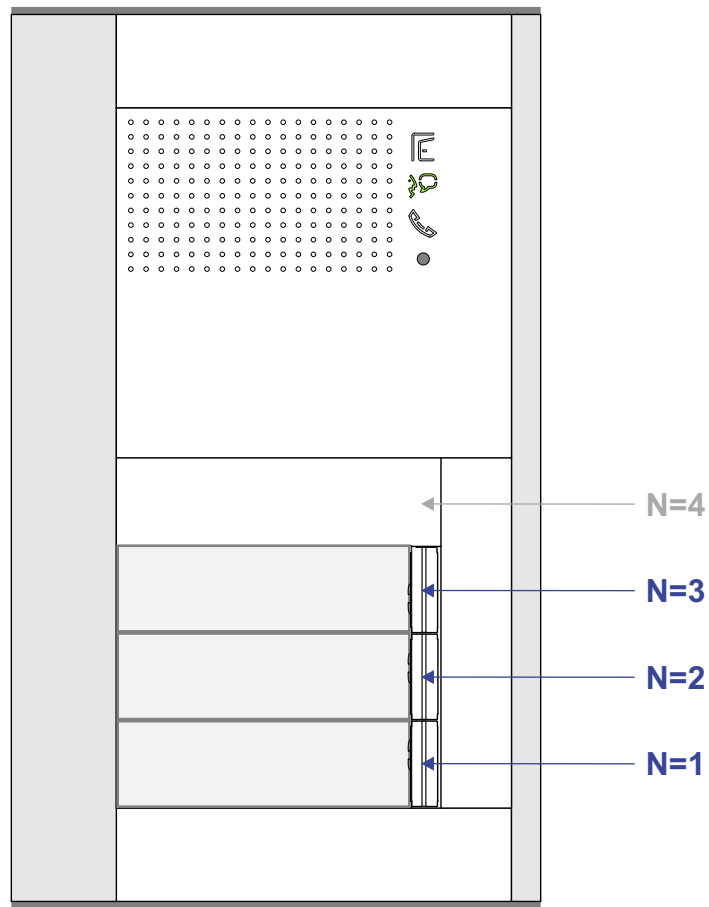

 = systeemkabel
 Bij kabel 2 x 1 mm²:
 180% afstand!
 Bij kabel 2 x 0,28 mm²:
 60% afstand!
 UTP op aanvraag.

Bij installaties zonder beeld maakt het niet uit hoe je de bus aansluit. De telefoons hoeven niet in serie en eindweerstand zijn niet nodig.

Max. 320 meter systeemkabel tot laatste deurtelefoon

DEURSTATION S-131A

12 Vdc opener

Max. 290 meter

nelec
INTERCOM MADE EASY

nelec
INTERCOM MADE EASY