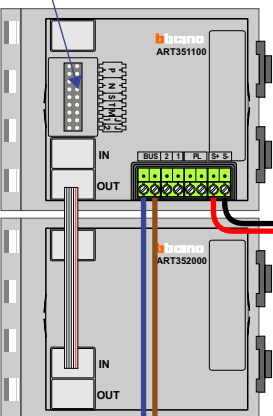

 = systeemkabel
 Bij kabel 2 x 1 mm²:
 180% afstand!
 Bij kabel 2 x 0,28 mm²:
 60% afstand!
 UTP op aanvraag.

Bij installaties zonder beeld maakt het niet uit hoe je de bus aansluit. De telefoons hoeven niet in serie en eindweerstand zijn niet nodig.

Max. 320 meter systeemkabel tot laatste deurtelefoon

DEURSTATION S-131A

12 Vdc opener

Max. 290 meter

nelec
INTERCOM MADE EASY

nelec
INTERCOM MADE EASY