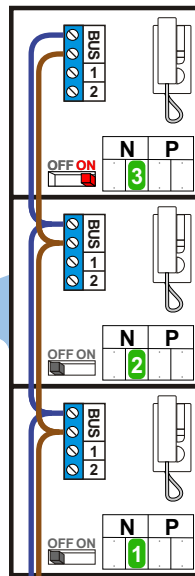

 = systeemkabel
 Bij kabel 2 x 1 mm²:
 180% afstand!
 Bij kabel 2 x 0,28 mm²:
 60% afstand!
 UTP op aanvraag.

Bij installaties zonder beeld maakt het niet uit hoe je de bus aansluit. De telefoons hoeven niet in serie en eindweerstand zijn niet nodig.

Max. 320 meter systeemkabel tot laatste deurtelefoon

DEURSTATION S-131A

12 Vdc opener

Max. 290 meter

nelec
INTERCOM MADE EASY

nelec
INTERCOM MADE EASY