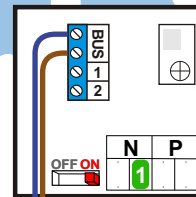

 = systeemkabel
 Bij kabel 2 x 1 mm²:
 180% afstand!
 Bij kabel 2 x 0,28 mm²:
 60% afstand!
 UTP op aanvraag.

Bij installaties zonder beeld maakt het niet uit hoe je de bus aansluit. De telefoons hoeven niet in serie en eindweerstand zijn niet nodig.

Max. 320 meter systeemkabel tot laatste deurtelefoon

DEURSTATION S-131A

Pot.vrij contact
 tbv deuropener

Max. 290 meter

nelec
INTERCOM MADE EASY