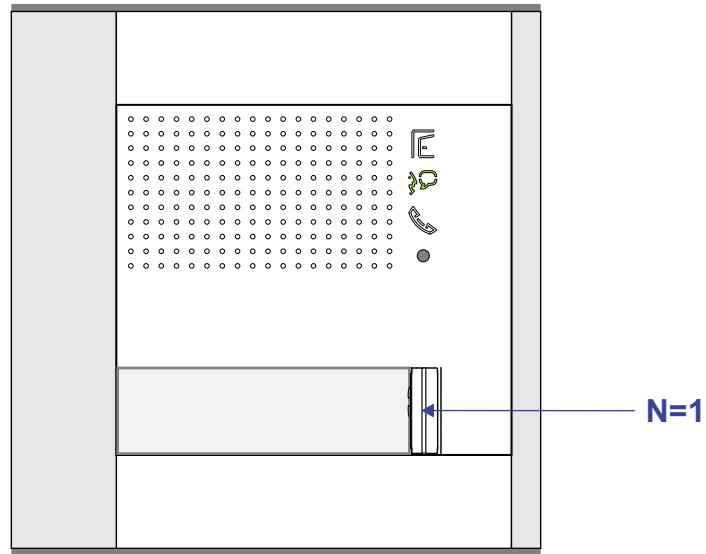

Max. 320 meter systeemkabel tot laatste deurtelefoon

DEURSTATION S-131A

Pot.vrij contact
 tbv deuropener

Max. 290 meter

nelec
INTERCOM MADE EASY