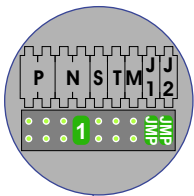

 = systeemkabel
 Bij kabel 2 x 1 mm²:
 180% afstand!
 Bij kabel 2 x 0,28 mm²:
 60% afstand!
 UTP op aanvraag.

Bij installaties zonder beeld maakt het niet uit hoe je de bus aansluit. De telefoons hoeven niet in serie en eindweerstand zijn niet nodig.

Max. 320 meter systeemkabel tot laatste deurtelefoon

DEURSTATION S-131A

Pot.vrij contact
 tbv deuropener

Max. 290 meter

nelec
INTERCOM MADE EASY