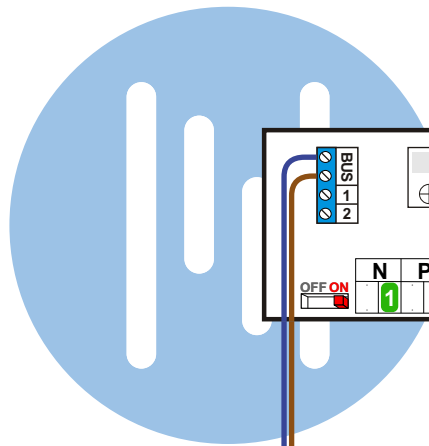

 = systeemkabel
 Bij kabel 2 x 1 mm²:
 180% afstand!
 Bij kabel 2 x 0,28 mm²:
 60% afstand!
 UTP op aanvraag.

Bij installaties zonder beeld maakt het niet uit hoe je de bus aansluit. De telefoons hoeven niet in serie en eindweerstand zijn niet nodig.

Max. 320 meter systeemkabel tot laatste deurtelefoon

DEURSTATION S-131A

Pot.vrij contact
 tbv deuropener

Max. 290 meter

nelec
INTERCOM MADE EASY