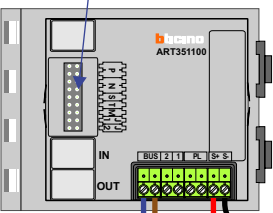

 = systeemkabel
 Bij kabel 2 x 1 mm²:
 180% afstand!
 Bij kabel 2 x 0,28 mm²:
 60% afstand!
 UTP op aanvraag.

Bij installaties zonder beeld maakt het niet uit hoe je de bus aansluit. De telefoons hoeven niet in serie en eindweerstand zijn niet nodig.

Max. 320 meter systeemkabel tot laatste deurtelefoon

DEURSTATION S-131A

Pot.vrij contact
 tbv deuropener

Max. 290 meter

nelec
INTERCOM MADE EASY