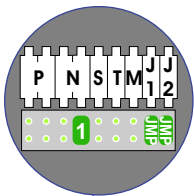

— = systeemkabel
 Bij andere getwiste kabel 66% afstand!
 Bij ongetwiste kabel max. 50 meter buitenpost naar videofoon.
 UTP op aanvraag.

M-40
 De aders moeten echt OP de connector doorgelust worden!

VideoVerdeler
 De aders moeten echt OP de klemmen doorgelust worden!

nelec
INTERCOM MADE EASY

12 Vdc opener

Max. 50 meter

Max. 100 meter systeemkabel tot laatste videofoon

Max. 2 meter

nelec
INTERCOM MADE EASY