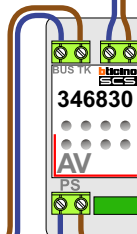

nelec
INTERCOM MADE EASY

12 Vdc opener

Max. 50 meter

Max. 100 meter systeemkabel tot laatste videofoon

Max. 2 meter

nelec
INTERCOM MADE EASY