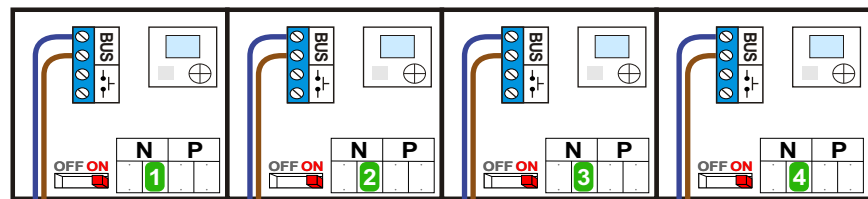

— = systeemkabel
 Bij andere getwiste kabel 66% afstand!
 Bij ongetwiste kabel max. 50 meter buitenpost naar videofoon.
 UTP op aanvraag.

M-40
 De aders moeten echt OP de connector doorgelust worden!

VideoVerdeler
 De aders moeten echt OP de klemmen doorgelust worden!

nelec
INTERCOM MADE EASY

12 Vdc opener

Max. 50 meter

Max. 100 meter systeemkabel tot laatste videofoon

Max. 2 meter

nelec
INTERCOM MADE EASY