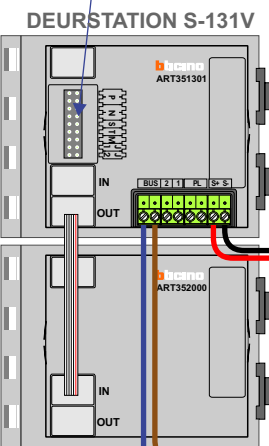

— = systeemkabel
 Bij andere getwiste kabel 66% afstand!
 Bij ongetwiste kabel max. 50 meter buitenpost naar videofoon.
 UTP op aanvraag.

M-40
 De aders moeten echt OP de connector doorgelust worden!

VideoVerdeler
 De aders moeten echt OP de klemmen doorgelust worden!

nelec
INTERCOM MADE EASY

12 Vdc opener

Max. 50 meter

Max. 100 meter systeemkabel tot laatste videofoon

Max. 2 meter

nelec
INTERCOM MADE EASY