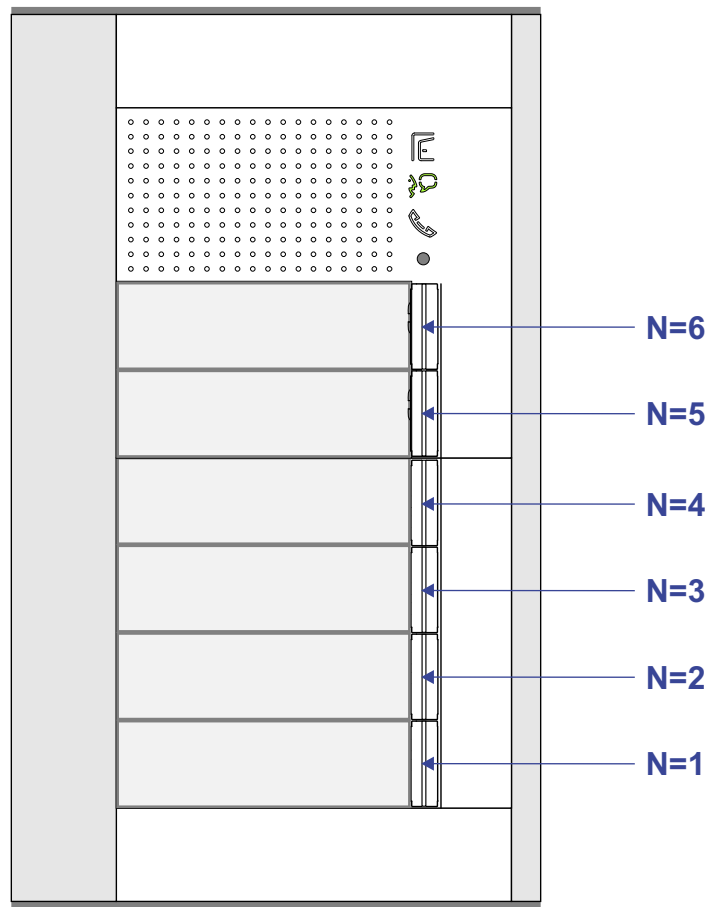

 = systeemkabel
 Bij kabel 2 x 1 mm²:
 180% afstand!
 Bij kabel 2 x 0,28 mm²:
 60% afstand!
 UTP op aanvraag.

Bij installaties zonder beeld maakt het niet uit hoe je de bus aansluit. De telefoons hoeven niet in serie en eindweerstand zijn niet nodig.

Max. 320 meter systeemkabel tot laatste deurtelefoon

DEURSTATION S-131A

12 Vdc opener

Max. 290 meter

nelec
INTERCOM MADE EASY

nelec
INTERCOM MADE EASY