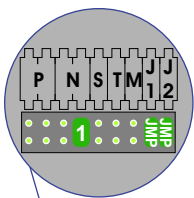

 = systeemkabel
 Bij kabel 2 x 1 mm²:
 180% afstand!
 Bij kabel 2 x 0,28 mm²:
 60% afstand!
 UTP op aanvraag.

Bij installaties zonder beeld maakt het niet uit hoe je de bus aansluit. De telefoons hoeven niet in serie en eindweerstand zijn niet nodig.

Max. 320 meter systeemkabel tot laatste deurtelefoon

DEURSTATION S-131A

12 Vdc opener

Max. 290 meter

nelec
INTERCOM MADE EASY

nelec
INTERCOM MADE EASY