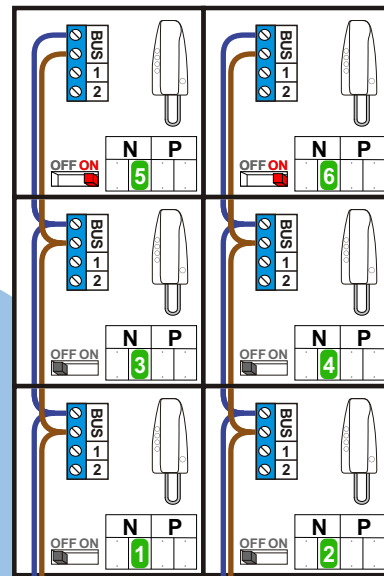

 = systeemkabel
 Bij kabel 2 x 1 mm²:
 180% afstand!
 Bij kabel 2 x 0,28 mm²:
 60% afstand!
 UTP op aanvraag.

Bij installaties zonder beeld maakt het niet uit hoe je de bus aansluit. De telefoons hoeven niet in serie en eindweerstand zijn niet nodig.

Max. 320 meter systeemkabel tot laatste deurtelefoon

DEURSTATION S-131A

12 Vdc opener

Max. 290 meter

nelec
INTERCOM MADE EASY

nelec
INTERCOM MADE EASY