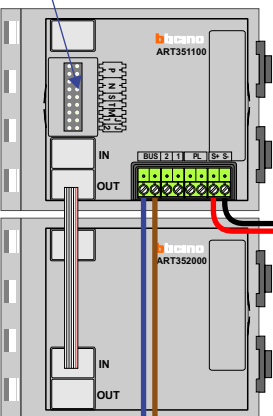

 = systeemkabel
 Bij kabel 2 x 1 mm²:
 180% afstand!
 Bij kabel 2 x 0,28 mm²:
 60% afstand!
 UTP op aanvraag.

Bij installaties zonder beeld maakt het niet uit hoe je de bus aansluit. De telefoons hoeven niet in serie en eindweerstand zijn niet nodig.

Max. 320 meter systeemkabel tot laatste deurtelefoon

DEURSTATION S-131A

12 Vdc opener

Max. 290 meter

nelec
INTERCOM MADE EASY

nelec
INTERCOM MADE EASY