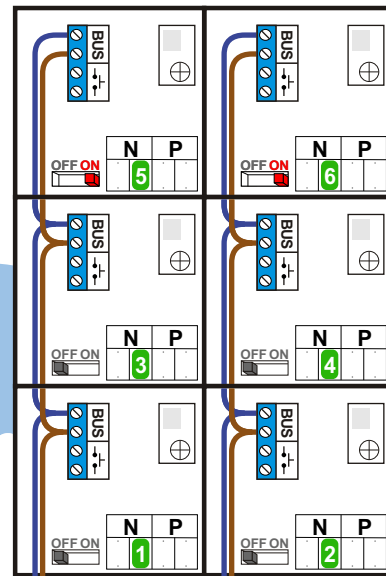

**— = systeemkabel**  
 Bij kabel 2 x 1 mm<sup>2</sup>:  
 180% afstand!  
 Bij kabel 2 x 0,28 mm<sup>2</sup>:  
 60% afstand!  
 UTP op aanvraag.

Bij installaties zonder beeld maakt het niet uit *hoe* je de bus aansluit. De telefoons hoeven niet in serie en eindweerstand zijn niet nodig.

Max. 320 meter systeemkabel tot laatste deurtelefoon

nelec  
INTERCOM MADE EASY

Digitizer voor 1 t/m 8 drukkers

Max. 290 meter