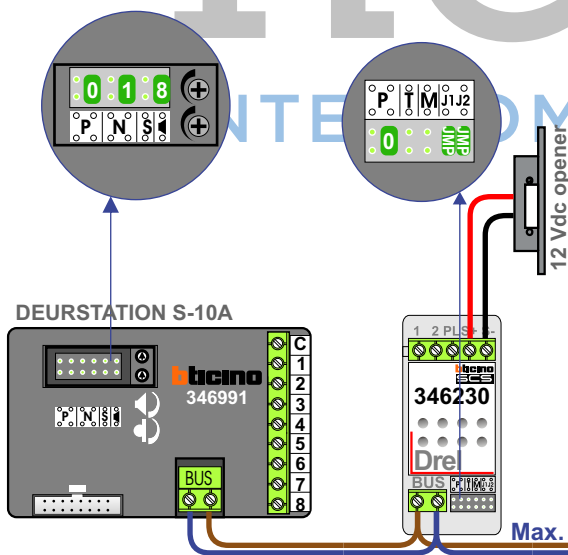

**— = systeemkabel**  
 Bij kabel 2 x 1 mm<sup>2</sup>:  
 180% afstand!  
 Bij kabel 2 x 0,28 mm<sup>2</sup>:  
 60% afstand!  
 UTP op aanvraag.

Bij installaties zonder beeld maakt het niet uit *hoe* je de bus aansluit. De telefoons hoeven niet in serie en eindweerstand zijn niet nodig.

Max. 320 meter systeemkabel tot laatste deurtelefoon

nelec  
INTERCOM MADE EASY

Digitizer voor 1 t/m 8 drukkers

Max. 290 meter