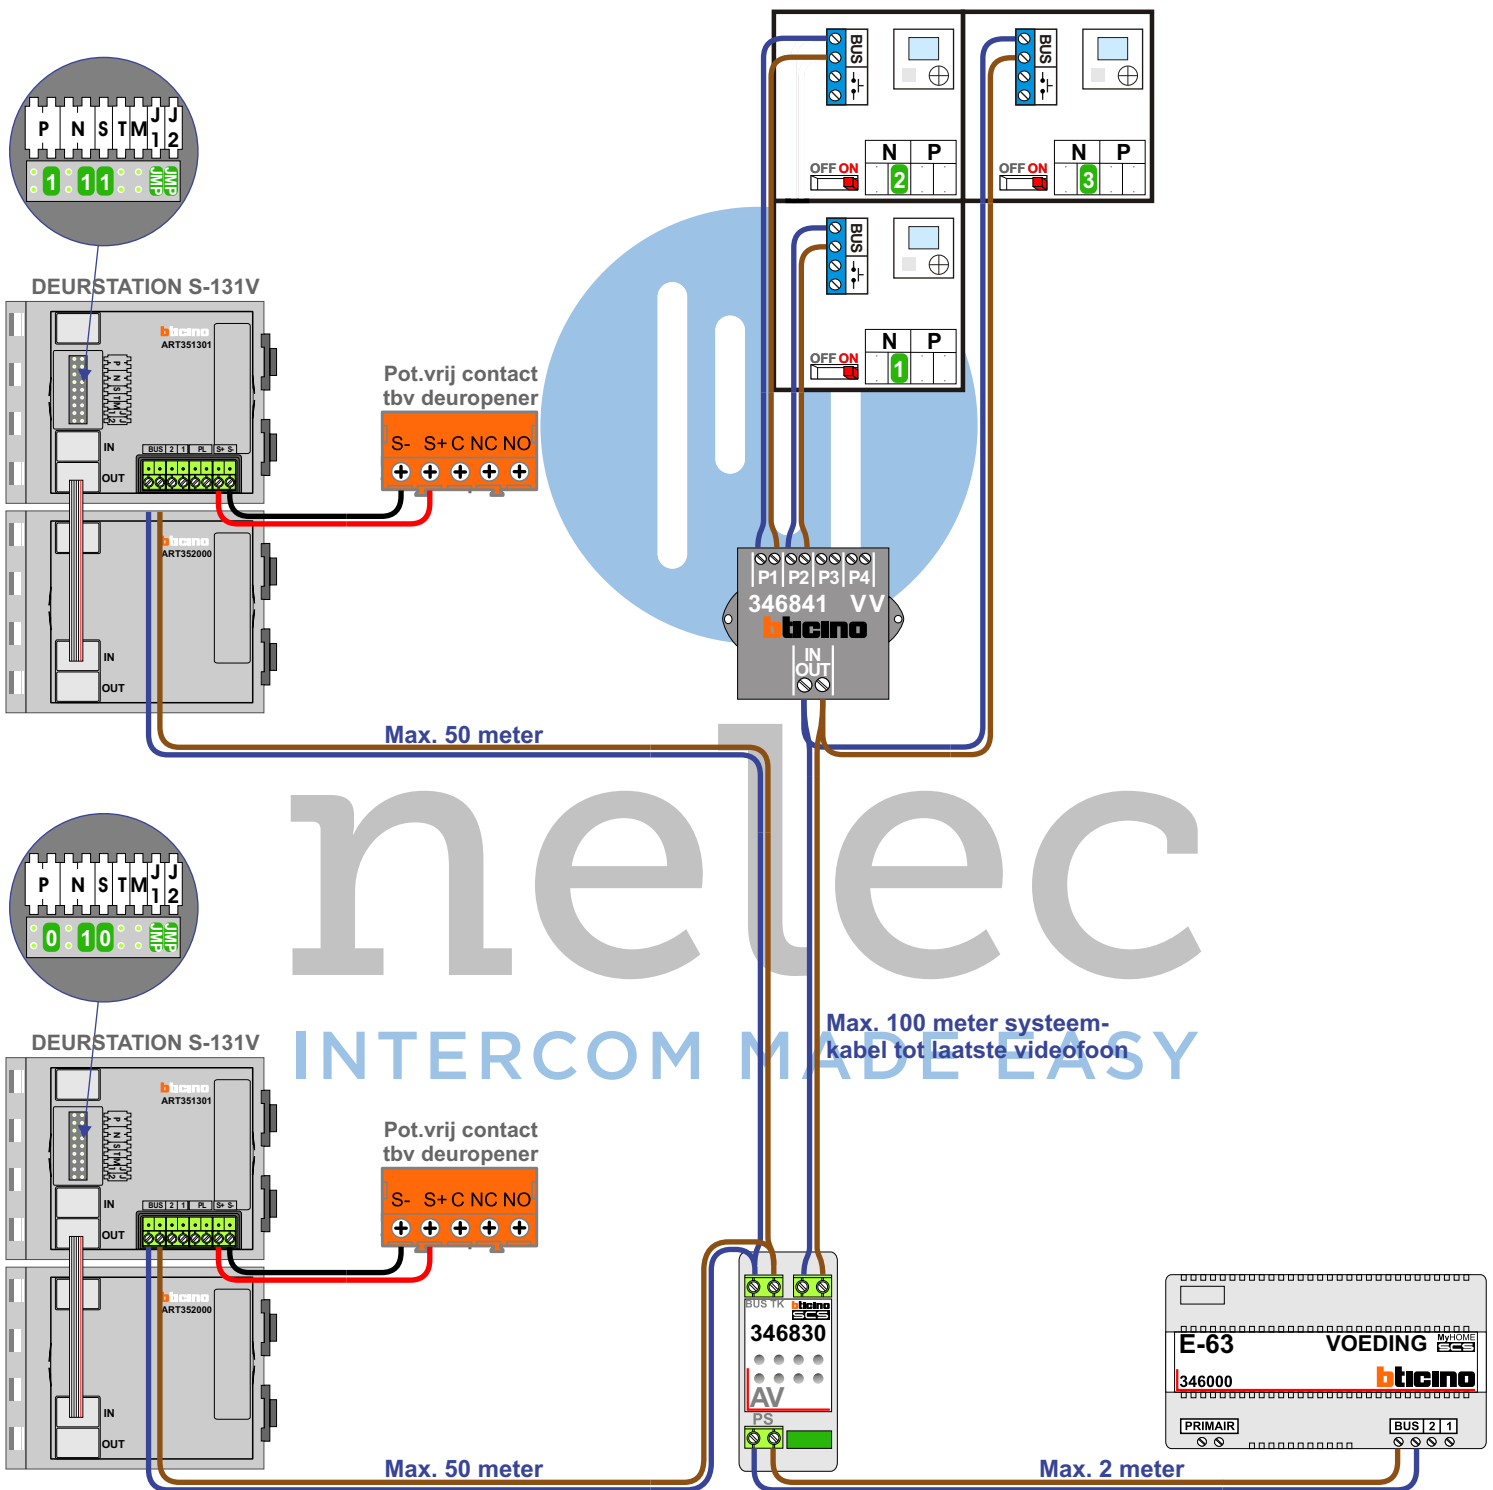

— = systeemkabel
 Bij andere getwiste kabel 66% afstand!
 Bij ongetwiste kabel max. 50 meter buitenpost naar videofoon.
 UTP op aanvraag.

VideoVerdeler

De aders moeten echt **OP** de klemmen doorgelust worden!

 = systeemkabel

Bij andere getwiste kabel 66% afstand!
Bij ongetwiste kabel max. 50 meter buitenpost naar videofoon.
UTP op aanvraag.

nelec
INTERCOM MADE EASY