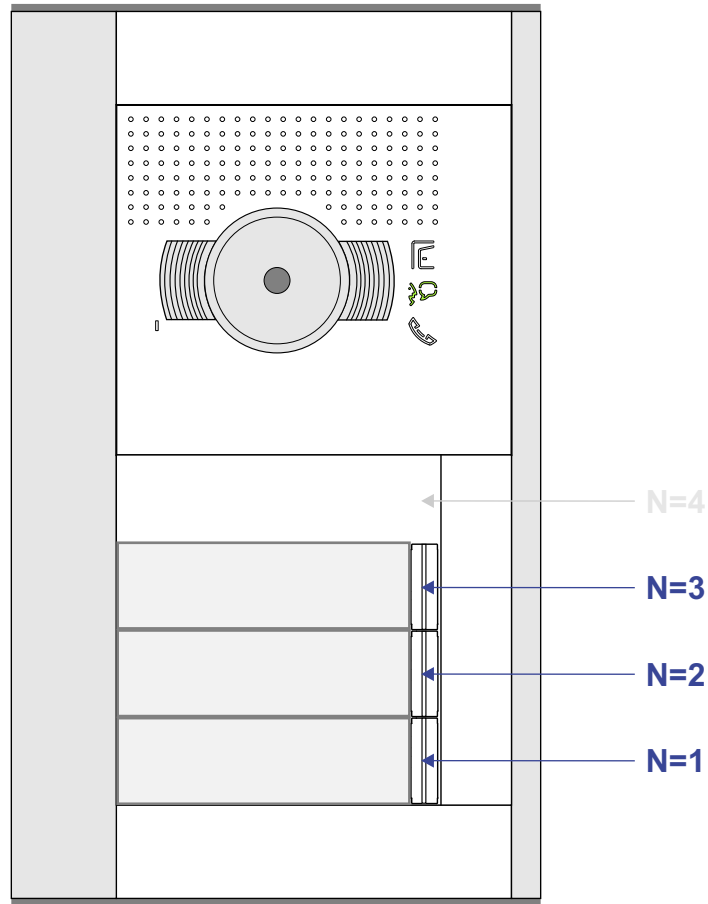

— = systeemkabel
 Bij andere getwiste kabel 66% afstand!
 Bij ongetwiste kabel max. 50 meter buitenpost naar videofoon.
 UTP op aanvraag.

VideoVerdeler

De aders moeten echt **OP** de klemmen doorgelust worden!

 = systeemkabel

Bij andere getwiste kabel 66% afstand!
Bij ongetwiste kabel max. 50 meter buitenpost naar videofoon.
UTP op aanvraag.

nelec
INTERCOM MADE EASY