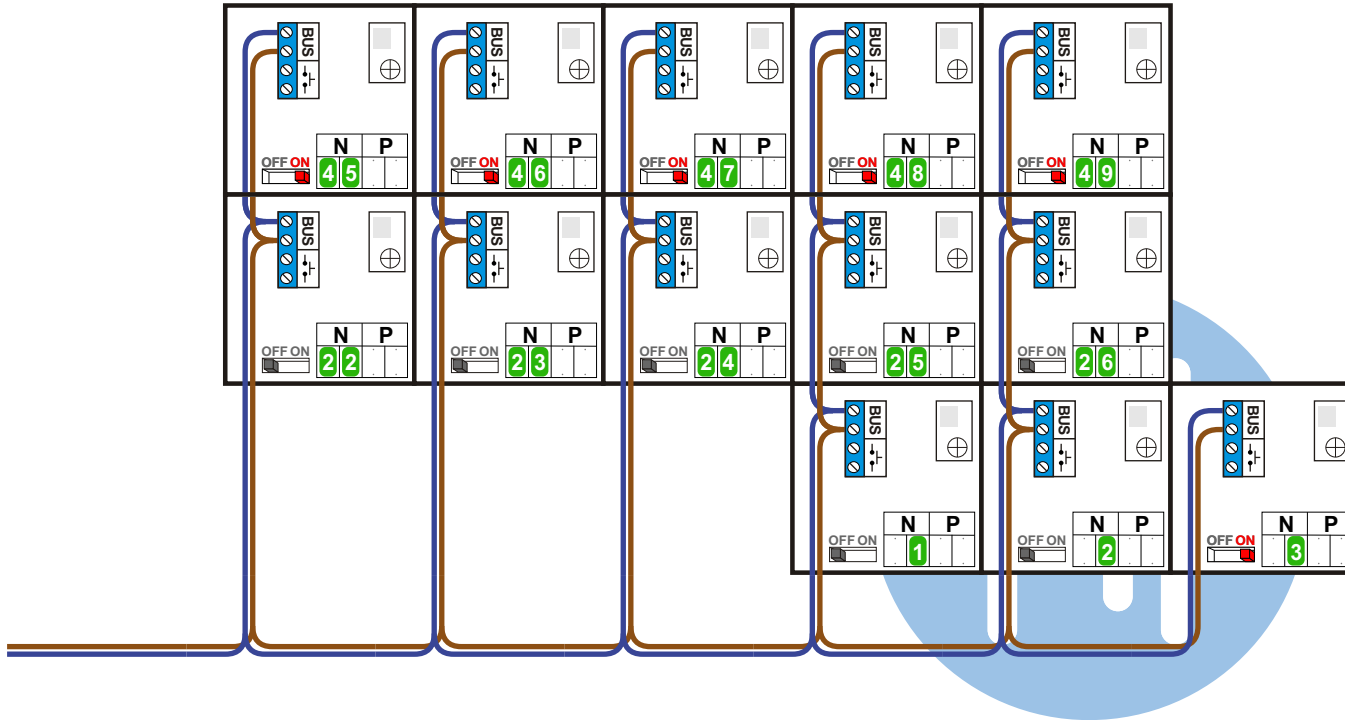

naar pagina 2

naar pagina 2

DEURSTATION S-40V

verwijder
jumper 1 en 2

potentiaalvrij
maakcontact

Max. 50 meter

— = systeemkabel
Bij kabel 2 x 1 mm²:
180% afstand!
Bij kabel 2 x 0,28 mm²:
60% afstand!
UTP op aanvraag.

Bij installaties zonder
beeld maakt het niet
uit hoe je de bus
aansluit. De telefoons
hoeven niet in serie en
eindweerstand zijn
niet nodig.

nelec
INTERCOM MADE EASY

Max. 290 meter

van pagina 1

naar pagina 3

van pagina 1

nelec
INTERCOM MADE EASY

nelec
INTERCOM MADE EASY

Huisnummer	N-waarde
2A19	1
2A20	2
2A21	3
2A22	4
2A23	5
2A24	6
2A25	7
2A26	8
2A27	9
2A28	10
2A29	11
2A30	12
2A31	13
2A32	14
2A33	15
2A34	16
2A35	17
2A36	18
2B01	19
2B02	20
2B03	21
2B28	22
2B29	23
2B30	24
2B31	25
2B32	26
2B33	27
2B34	28
2B35	29
2B36	30
2B37	31
2B38	32