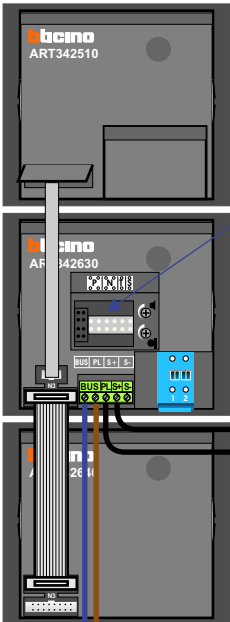

naar pagina 2

naar pagina 2

DEURSTATION S-40V

verwijder
jumper 1 en 2

potentiaalvrij
maakcontact

Max. 50 meter

— = systeemkabel
Bij kabel 2 x 1 mm²:
180% afstand!
Bij kabel 2 x 0,28 mm²:
60% afstand!
UTP op aanvraag.

Bij installaties zonder
beeld maakt het niet
uit hoe je de bus
aansluit. De telefoons
hoeven niet in serie en
eindweerstand zijn
niet nodig.

nelec
INTERCOM MADE EASY

Max. 290 meter

van pagina 1

naar pagina 3

van pagina 1

nelec
INTERCOM MADE EASY

nelec
INTERCOM MADE EASY

Huisnummer	N-waarde
2A19	1
2A20	2
2A21	3
2A22	4
2A23	5
2A24	6
2A25	7
2A26	8
2A27	9
2A28	10
2A29	11
2A30	12
2A31	13
2A32	14
2A33	15
2A34	16
2A35	17
2A36	18
2B01	19
2B02	20
2B03	21
2B28	22
2B29	23
2B30	24
2B31	25
2B32	26
2B33	27
2B34	28
2B35	29
2B36	30
2B37	31
2B38	32

Huisnummer	N-waarde
2B39	33
2B40	34
2B41	35
2B42	36
2B43	37
2B44	38
2B45	39
2B46	40
2B47	41
2C01	42
2C02	43
2C03	44
2C28	45
2C29	46
2C30	47
2C31	48
2C32	49
2C33	50
2C34	51
2C35	52
2C36	53
2C37	54
2C38	55
2C39	56
2C40	57
2C41	58
2C42	59
2C43	60
2C44	61
2C45	62
2C46	63
2C47	64