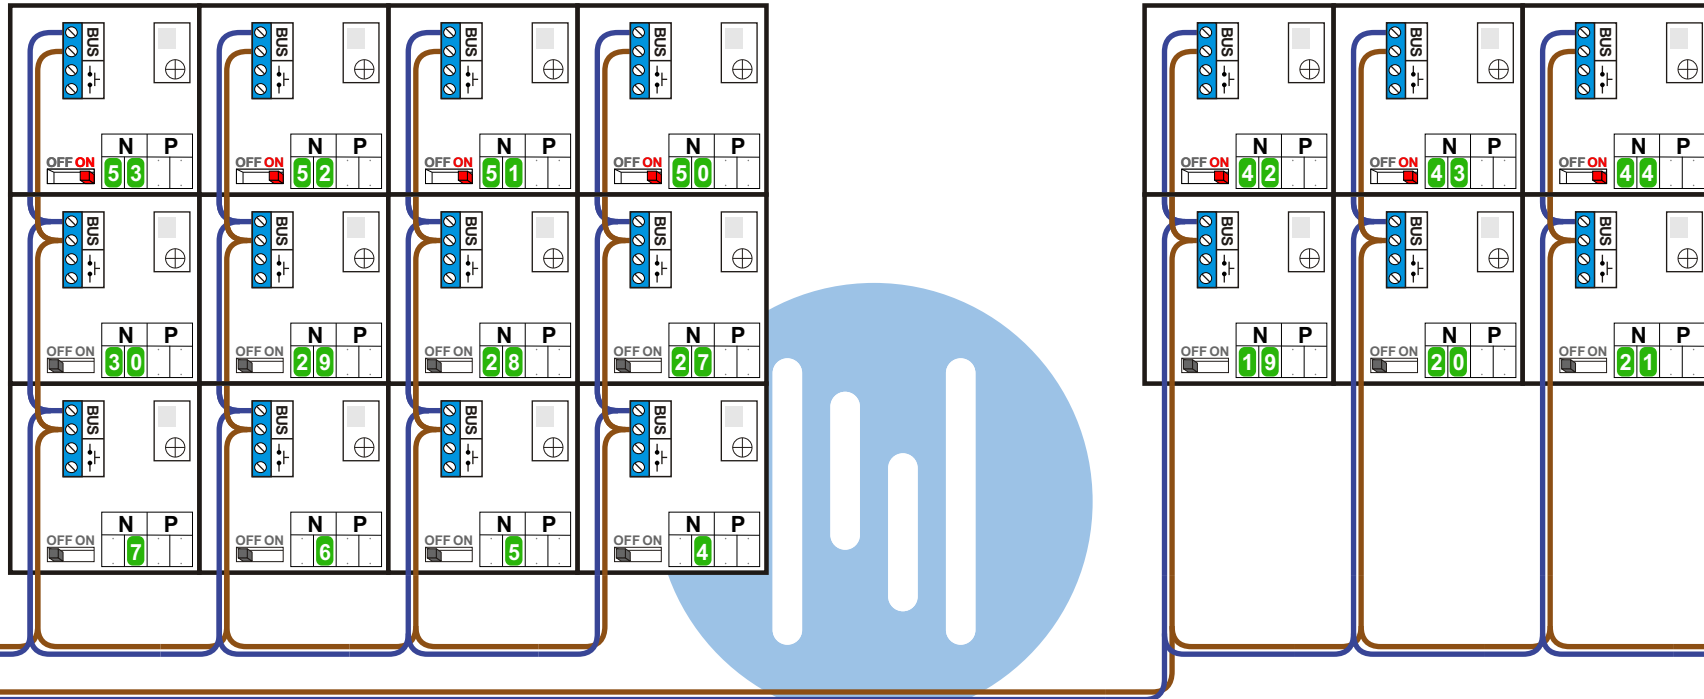

naar pagina 2

naar pagina 2

DEURSTATION S-40V

verwijder
jumper 1 en 2

potentiaalvrij
maakcontact

Max. 50 meter

— = systeemkabel
Bij kabel 2 x 1 mm²:
180% afstand!
Bij kabel 2 x 0,28 mm²:
60% afstand!
UTP op aanvraag.

Bij installaties zonder
beeld maakt het niet
uit hoe je de bus
aansluit. De telefoons
hoeven niet in serie en
eindweerstand zijn
niet nodig.

nelec
INTERCOM MADE EASY

Max. 290 meter

van pagina 1

naar pagina 3

van pagina 1

nelec
INTERCOM MADE EASY

nelec
INTERCOM MADE EASY

Huisnummer	N-waarde
2A19	1
2A20	2
2A21	3
2A22	4
2A23	5
2A24	6
2A25	7
2A26	8
2A27	9
2A28	10
2A29	11
2A30	12
2A31	13
2A32	14
2A33	15
2A34	16
2A35	17
2A36	18
2B01	19
2B02	20
2B03	21
2B28	22
2B29	23
2B30	24
2B31	25
2B32	26
2B33	27
2B34	28
2B35	29
2B36	30
2B37	31
2B38	32