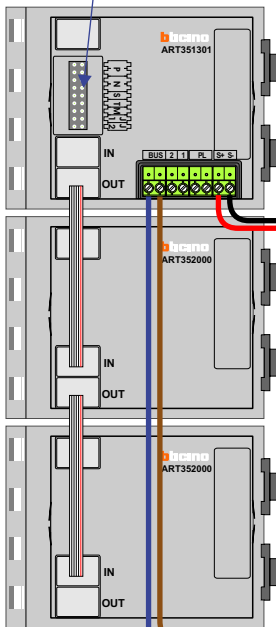

— = systeemkabel

Bij andere getwiste kabel 66% afstand!
Bij ongetwiste kabel max. 50 meter buitenpost naar videofoon.
UTP op aanvraag.

M-43
T-45

BUS

De aders moeten echt OP de connector doorgelust worden!

DEURSTATION S-131V

12 Vdc opener

Max. 100 meter systeemkabel tot laatste videofoon

Max. 50 meter

Max. 2 meter

nelec
INTERCOM MADE EASY