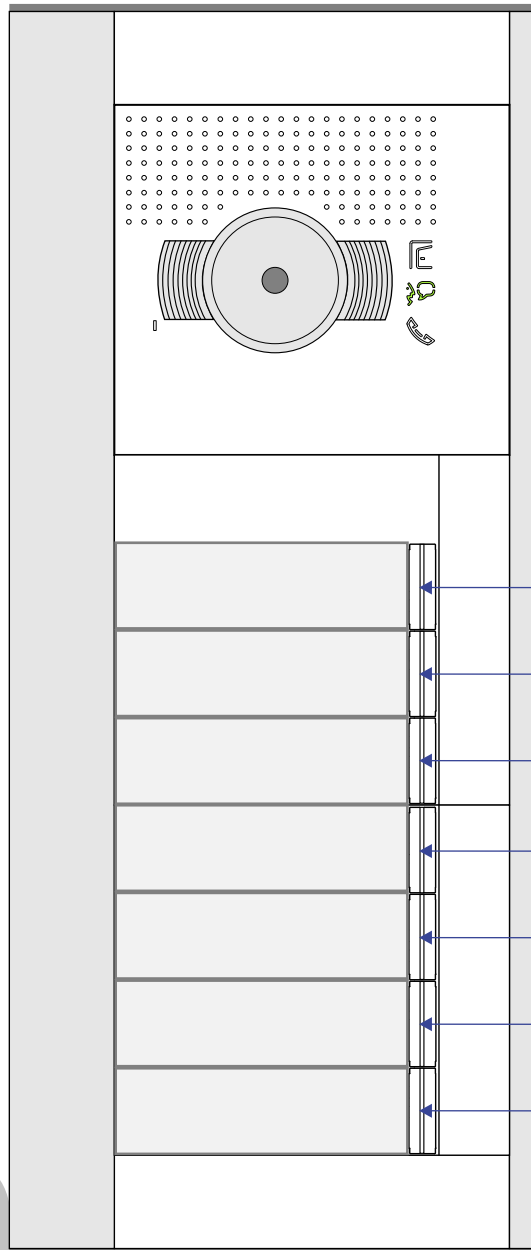

— = systeemkabel

Bij andere getwiste kabel 66% afstand!
Bij ongetwiste kabel max. 50 meter buitenpost naar videofoon.
UTP op aanvraag.

M-43
T-45

BUS

De aders moeten echt OP de connector doorgelust worden!

DEURSTATION S-131V

12 Vdc opener

Max. 100 meter systeemkabel tot laatste videofoon

Max. 50 meter

Max. 2 meter

nelec
INTERCOM MADE EASY