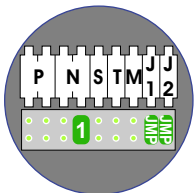

— = systeemkabel

Bij andere getwiste kabel 66% afstand!
Bij ongetwiste kabel max. 50 meter buitenpost naar videofoon.
UTP op aanvraag.

M-43
T-45

BUS

De aders moeten echt OP de connector doorgelust worden!

DEURSTATION S-131V

12 Vdc opener

Max. 100 meter systeemkabel tot laatste videofoon

Max. 50 meter

Max. 2 meter

nelec
INTERCOM MADE EASY