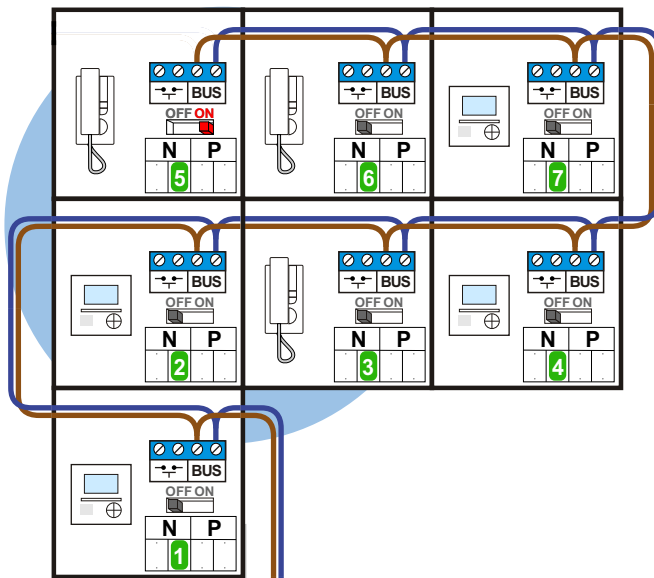

— = systeemkabel

Bij andere getwiste kabel 66% afstand!
Bij ongetwiste kabel max. 50 meter buitenpost naar videofoon.
UTP op aanvraag.

M-43
T-45

BUS

De aders moeten echt OP de connector doorgelust worden!

DEURSTATION S-131V

12 Vdc opener

Max. 100 meter systeemkabel tot laatste videofoon

Max. 50 meter

Max. 2 meter

nelec
INTERCOM MADE EASY