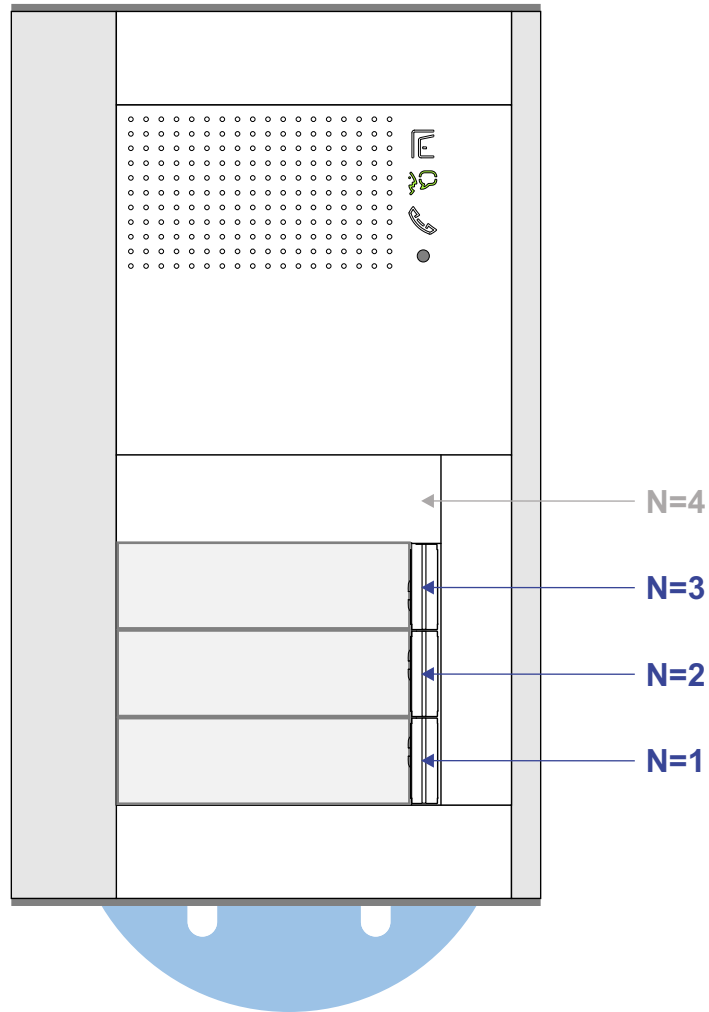

— = systeemkabel
 Bij kabel 2 x 1 mm²:
 180% afstand!
 Bij kabel 2 x 0,28 mm²:
 60% afstand!
 UTP op aanvraag.

Bij installaties zonder beeld maakt het niet uit *hoe* je de bus aansluit. De telefoons hoeven niet in serie en eindweerstand zijn niet nodig.