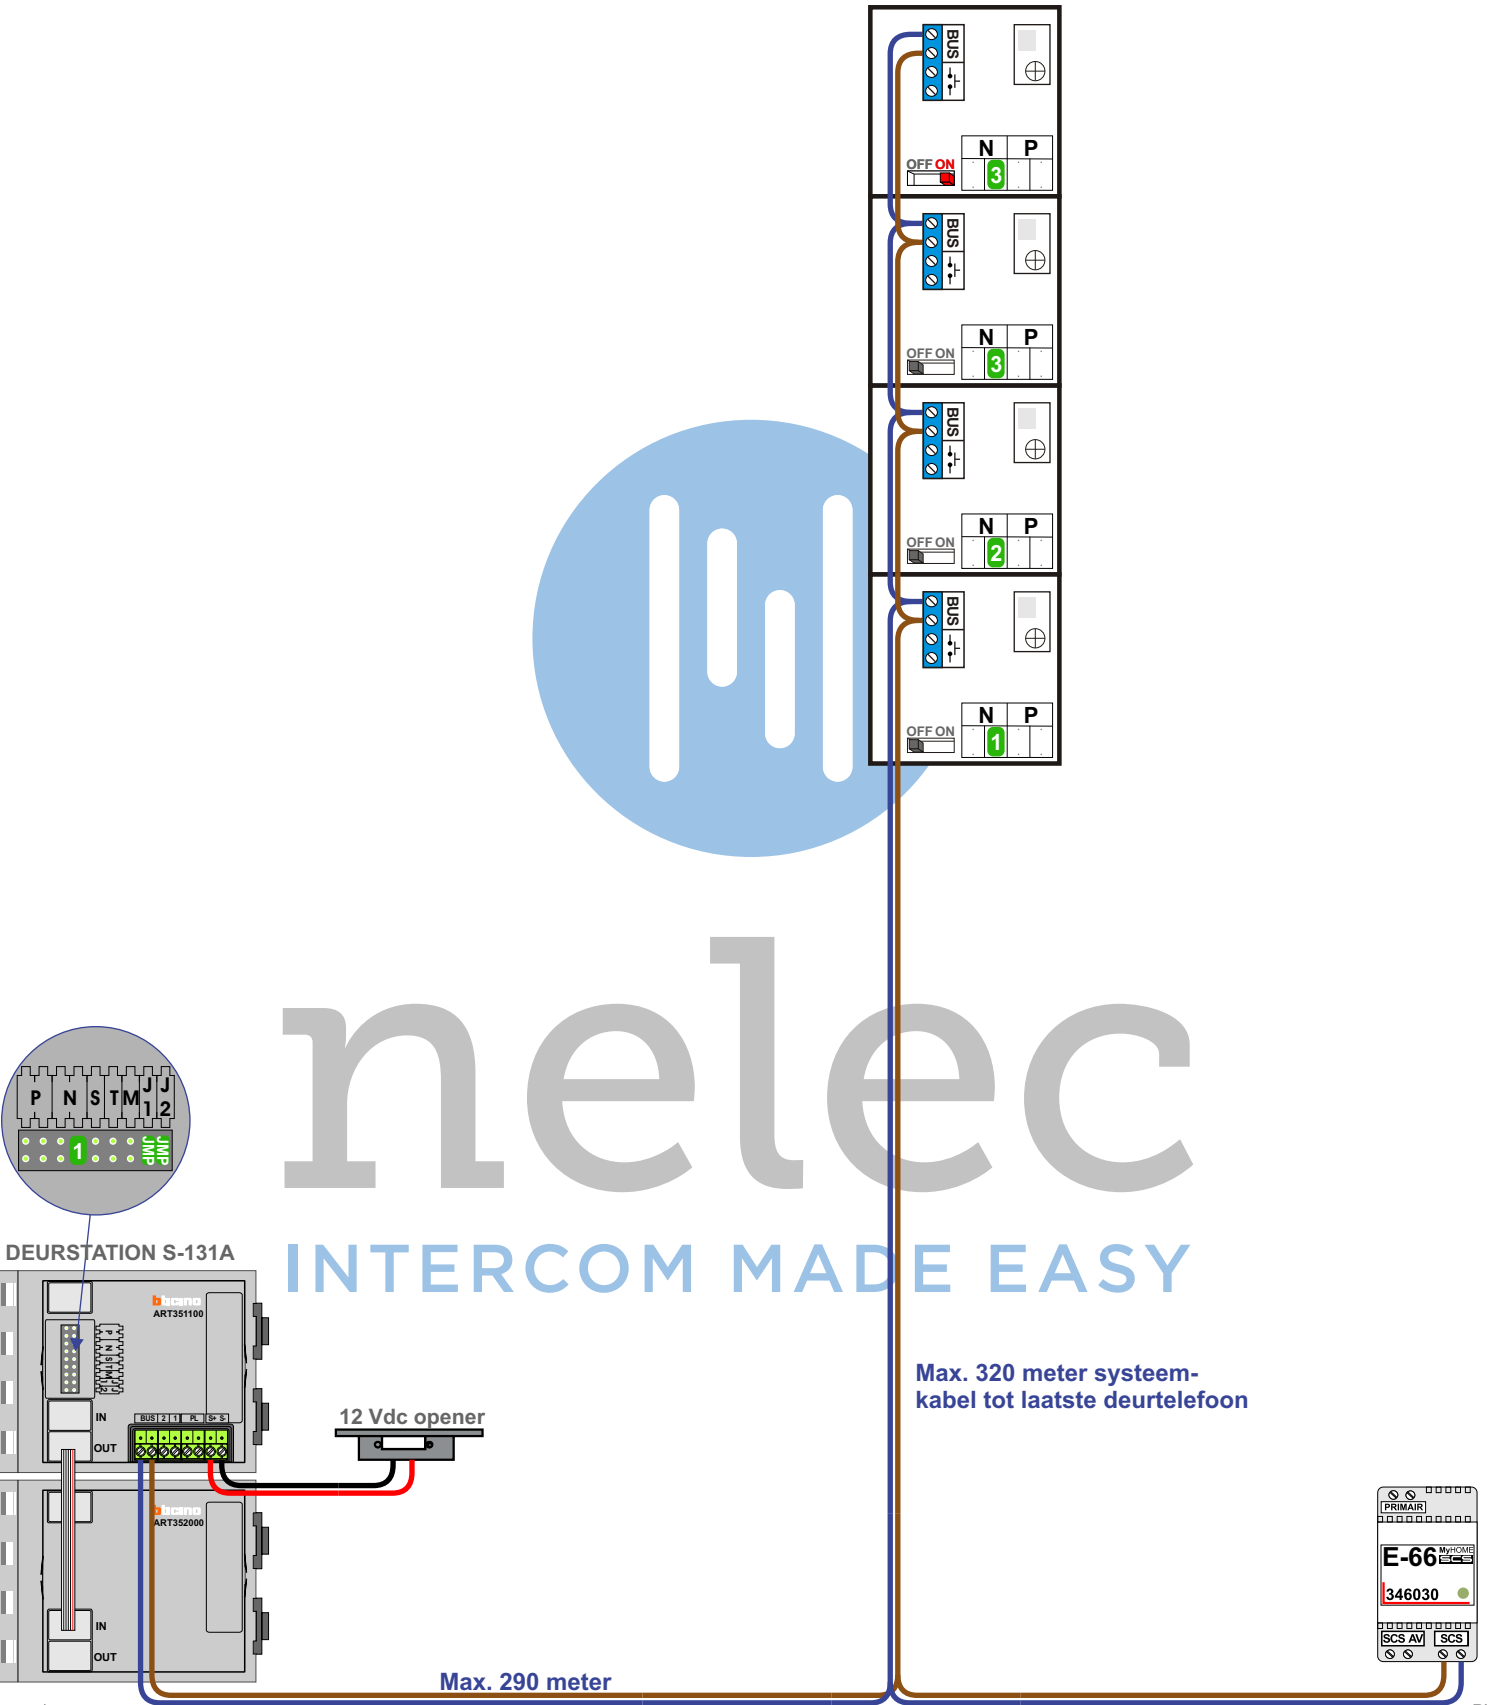

— = systeemkabel
 Bij kabel 2 x 1 mm²:
 180% afstand!
 Bij kabel 2 x 0,28 mm²:
 60% afstand!
 UTP op aanvraag.

Bij installaties zonder beeld maakt het niet uit *hoe* je de bus aansluit. De telefoons hoeven niet in serie en eindweerstand zijn niet nodig.

nelec
INTERCOM MADE EASY