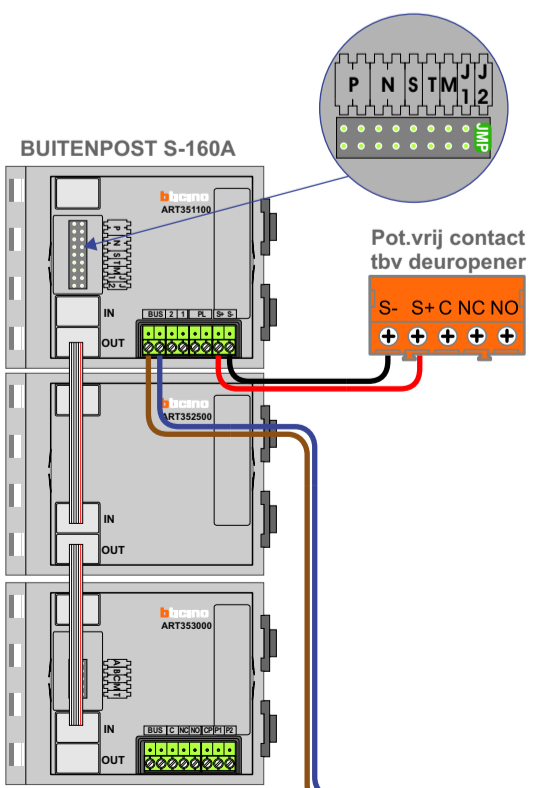

LET OP!
De deurtelefoons moeten allemaal in het juiste vak geplaatst worden. Als een deurtelefoon in het verkeerde systeemvak geplaatst wordt kan deze niet aangebelld worden!!

VAK 1

N-Waarde in videofoon	N-Waarde voor buitenpost	Huisnummer	Switch-ON
1	1	307	
2	2	309	
3	3	311	
4	4	313	
5	5	315	
6	6	317	
7	7	319	
8	8	321	
9	9	323	
10	10	325	
11	11	327	
12	12	329	
13	13	331	
14	14	353	
15	15	355	
16	16	357	
17	17	359	
18	18	361	
19	19	363	
20	20	365	
21	21	367	
22	22	369	
23	23	371	
24	24	373	
25	25	375	
26	26	377	
27	27	379	
28	28	381	
29	29	383	
30	30	405	
31	31	407	
32	32	409	
33	33	411	
34	34	413	
35	35	415	
36	36	417	
37	37	419	
38	38	421	
39	39	423	
40	40	425	
41	41	427	
42	42	429	
43	43	431	
44	44	433	
45	45	435	
46	46	457	X
47	47	459	X
48	48	461	X
49	49	463	X
50	50	465	X
51	51	467	X
52	52	469	X
53	53	471	X
54	54	473	X
55	55	475	X
56	56	477	X
57	57	479	X
58	58	481	X
59	59	483	X
60	60	485	X
61	61	487	
62	62	509	
63	63	531	
64	64	553	
65	65	575	X
66	66	597	
67	67	619	
68	68	641	
69	69	663	
70	70	685	
71	71	707	
72	72	729	
73	73	751	X

VAK 2

N-Waarde in videofoon	N-Waarde voor buitenpost	Huisnummer	Switch-ON
1	101	333	
2	102	335	
3	103	337	
4	104	339	
5	105	341	
6	106	385	
7	107	387	
8	108	389	
9	109	391	
10	110	393	
11	111	437	
12	112	439	
13	113	441	
14	114	443	
15	115	445	
16	116	489	
17	117	491	
18	118	493	
19	119	495	
20	120	497	
21	121	511	
22	122	513	
23	123	515	
24	124	517	
25	125	519	
26	126	533	
27	127	535	
28	128	537	
29	129	539	
30	130	541	
31	131	555	
32	132	557	
33	133	559	
34	134	561	
35	135	563	
36	136	577	X
37	137	579	X
38	138	581	X
39	139	583	X
40	140	585	X
41	141	599	
42	142	601	
43	143	603	
44	144	605	
45	145	607	
46	146	621	
47	147	623	
48	148	625	
49	149	627	
50	150	629	
51	151	643	
52	152	645	
53	153	647	
54	154	649	
55	155	651	
56	156	665	
57	157	667	
58	158	669	
59	159	671	
60	160	673	
61	161	687	
62	162	689	
63	163	691	
64	164	693	
65	165	695	
66	166	709	
67	167	711	
68	168	713	
69	169	715	
70	170	717	
71	171	731	
72	172	733	
73	173	735	
74	174	737	
75	175	739	
76	176	753	X
77	177	755	X
78	178	757	X
79	179	759	X
80	180	761	X

VAK 3

N-Waarde in videofoon	N-Waarde voor buitenpost	Huisnummer	Switch-ON
1	201	343	
2	202	345	
3	203	347	
4	204	349	
5	205	351	
6	206	395	
7	207	397	
8	208	399	
9	209	401	
10	210	403	
11	211	447	
12	212	449	
13	213	451	
14	214	453	
15	215	455	
16	216	499	
17	217	501	
18	218	503	
19	219	505	
20	220	507	
21	221	521	
22	222	523	
23	223	525	
24	224	527	
25	225	529	
26	226	543	
27	227	545	
28	228	547	
29	229	549	
30	230	551	
31	231	565	
32	232	567	
33	233	569	
34	234	571	
35	235	573	
36	236	587	X
37	237	589	X
38	238	591	X
39	239	593	X
40	240	595	X
41	241	609	
42	242	611	
43	243	613	
44	244	615	
45	245	617	
46	246	631	
47	247	633	
48	248	635	
49	249	637	
50	250	639	
51	251	653	
52	252	655	
53	253	657	
54	254	659	
55	255	661	
56	256	675	
57	257	677	
58	258	679	
59	259	681	
60	260	683	
61	261	697	
62	262	699	
63	263	701	
64	264	703	
65	265	705	
66	266	719	
67	267	721	
68	268	723	
69	269	725	
70	270	727	
71	271	741	
72	272	743	
73	273	745	
74	274	747	
75	275	749	
76	276	763	X
77	277	765	X
78	278	767	X
79	279	769	X
80	280	771	X

nelec
INTERCOM MADE EASY