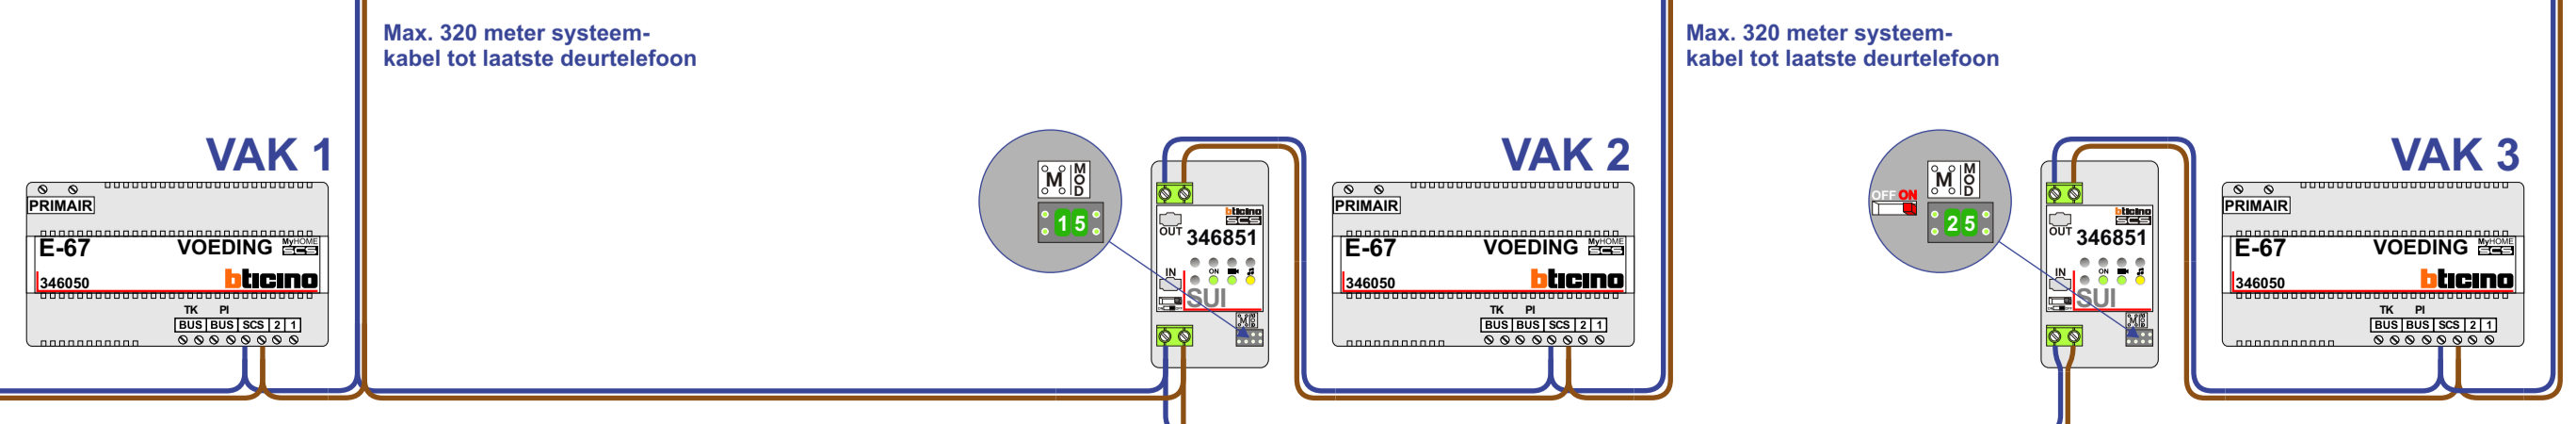

LET OP!
De deurtelefoons moeten allemaal in het juiste vak geplaatst worden. Als een deurtelefoon in het verkeerde systeemvak geplaatst wordt kan deze niet aangebelld worden!!

VAK 1

N-Waarde in videofoon	N-Waarde voor buitenpost	Huisnummer	Switch-ON
1	1	307	
2	2	309	
3	3	311	
4	4	313	
5	5	315	
6	6	317	
7	7	319	
8	8	321	
9	9	323	
10	10	325	
11	11	327	
12	12	329	
13	13	331	
14	14	353	
15	15	355	
16	16	357	
17	17	359	
18	18	361	
19	19	363	
20	20	365	
21	21	367	
22	22	369	
23	23	371	
24	24	373	
25	25	375	
26	26	377	
27	27	379	
28	28	381	
29	29	383	
30	30	405	
31	31	407	
32	32	409	
33	33	411	
34	34	413	
35	35	415	
36	36	417	
37	37	419	
38	38	421	
39	39	423	
40	40	425	
41	41	427	
42	42	429	
43	43	431	
44	44	433	
45	45	435	
46	46	457	X
47	47	459	X
48	48	461	X
49	49	463	X
50	50	465	X
51	51	467	X
52	52	469	X
53	53	471	X
54	54	473	X
55	55	475	X
56	56	477	X
57	57	479	X
58	58	481	X
59	59	483	X
60	60	485	X
61	61	487	
62	62	509	
63	63	531	
64	64	553	
65	65	575	X
66	66	597	
67	67	619	
68	68	641	
69	69	663	
70	70	685	
71	71	707	
72	72	729	
73	73	751	X

VAK 2

N-Waarde in videofoon	N-Waarde voor buitenpost	Huisnummer	Switch-ON
1	101	333	
2	102	335	
3	103	337	
4	104	339	
5	105	341	
6	106	385	
7	107	387	
8	108	389	
9	109	391	
10	110	393	
11	111	437	
12	112	439	
13	113	441	
14	114	443	
15	115	445	
16	116	489	
17	117	491	
18	118	493	
19	119	495	
20	120	497	
21	121	511	
22	122	513	
23	123	515	
24	124	517	
25	125	519	
26	126	533	
27	127	535	
28	128	537	
29	129	539	
30	130	541	
31	131	555	
32	132	557	
33	133	559	
34	134	561	
35	135	563	
36	136	577	X
37	137	579	X
38	138	581	X
39	139	583	X
40	140	585	X
41	141	599	
42	142	601	
43	143	603	
44	144	605	
45	145	607	
46	146	621	
47	147	623	
48	148	625	
49	149	627	
50	150	629	
51	151	643	
52	152	645	
53	153	647	
54	154	649	
55	155	651	
56	156	665	
57	157	667	
58	158	669	
59	159	671	
60	160	673	
61	161	687	
62	162	689	
63	163	691	
64	164	693	
65	165	695	
66	166	709	
67	167	711	
68	168	713	
69	169	715	
70	170	717	
71	171	731	
72	172	733	
73	173	735	
74	174	737	
75	175	739	
76	176	753	X
77	177	755	X
78	178	757	X
79	179	759	X
80	180	761	X

VAK 3

N-Waarde in videofoon	N-Waarde voor buitenpost	Huisnummer	Switch-ON
1	201	343	
2	202	345	
3	203	347	
4	204	349	
5	205	351	
6	206	395	
7	207	397	
8	208	399	
9	209	401	
10	210	403	
11	211	447	
12	212	449	
13	213	451	
14	214	453	
15	215	455	
16	216	499	
17	217	501	
18	218	503	
19	219	505	
20	220	507	
21	221	521	
22	222	523	
23	223	525	
24	224	527	
25	225	529	
26	226	543	
27	227	545	
28	228	547	
29	229	549	
30	230	551	
31	231	565	
32	232	567	
33	233	569	
34	234	571	
35	235	573	
36	236	587	X
37	237	589	X
38	238	591	X
39	239	593	X
40	240	595	X
41	241	609	
42	242	611	
43	243	613	
44	244	615	
45	245	617	
46	246	631	
47	247	633	
48	248	635	
49	249	637	
50	250	639	
51	251	653	
52	252	655	
53	253	657	
54	254	659	
55	255	661	
56	256	675	
57	257	677	
58	258	679	
59	259	681	
60	260	683	
61	261	697	
62	262	699	
63	263	701	
64	264	703	
65	265	705	
66	266	719	
67	267	721	
68	268	723	
69	269	725	
70	270	727	
71	271	741	
72	272	743	
73	273	745	
74	274	747	
75	275	749	
76	276	763	X
77	277	765	X
78	278	767	X
79	279	769	X
80	280	771	X

nelec
INTERCOM MADE EASY