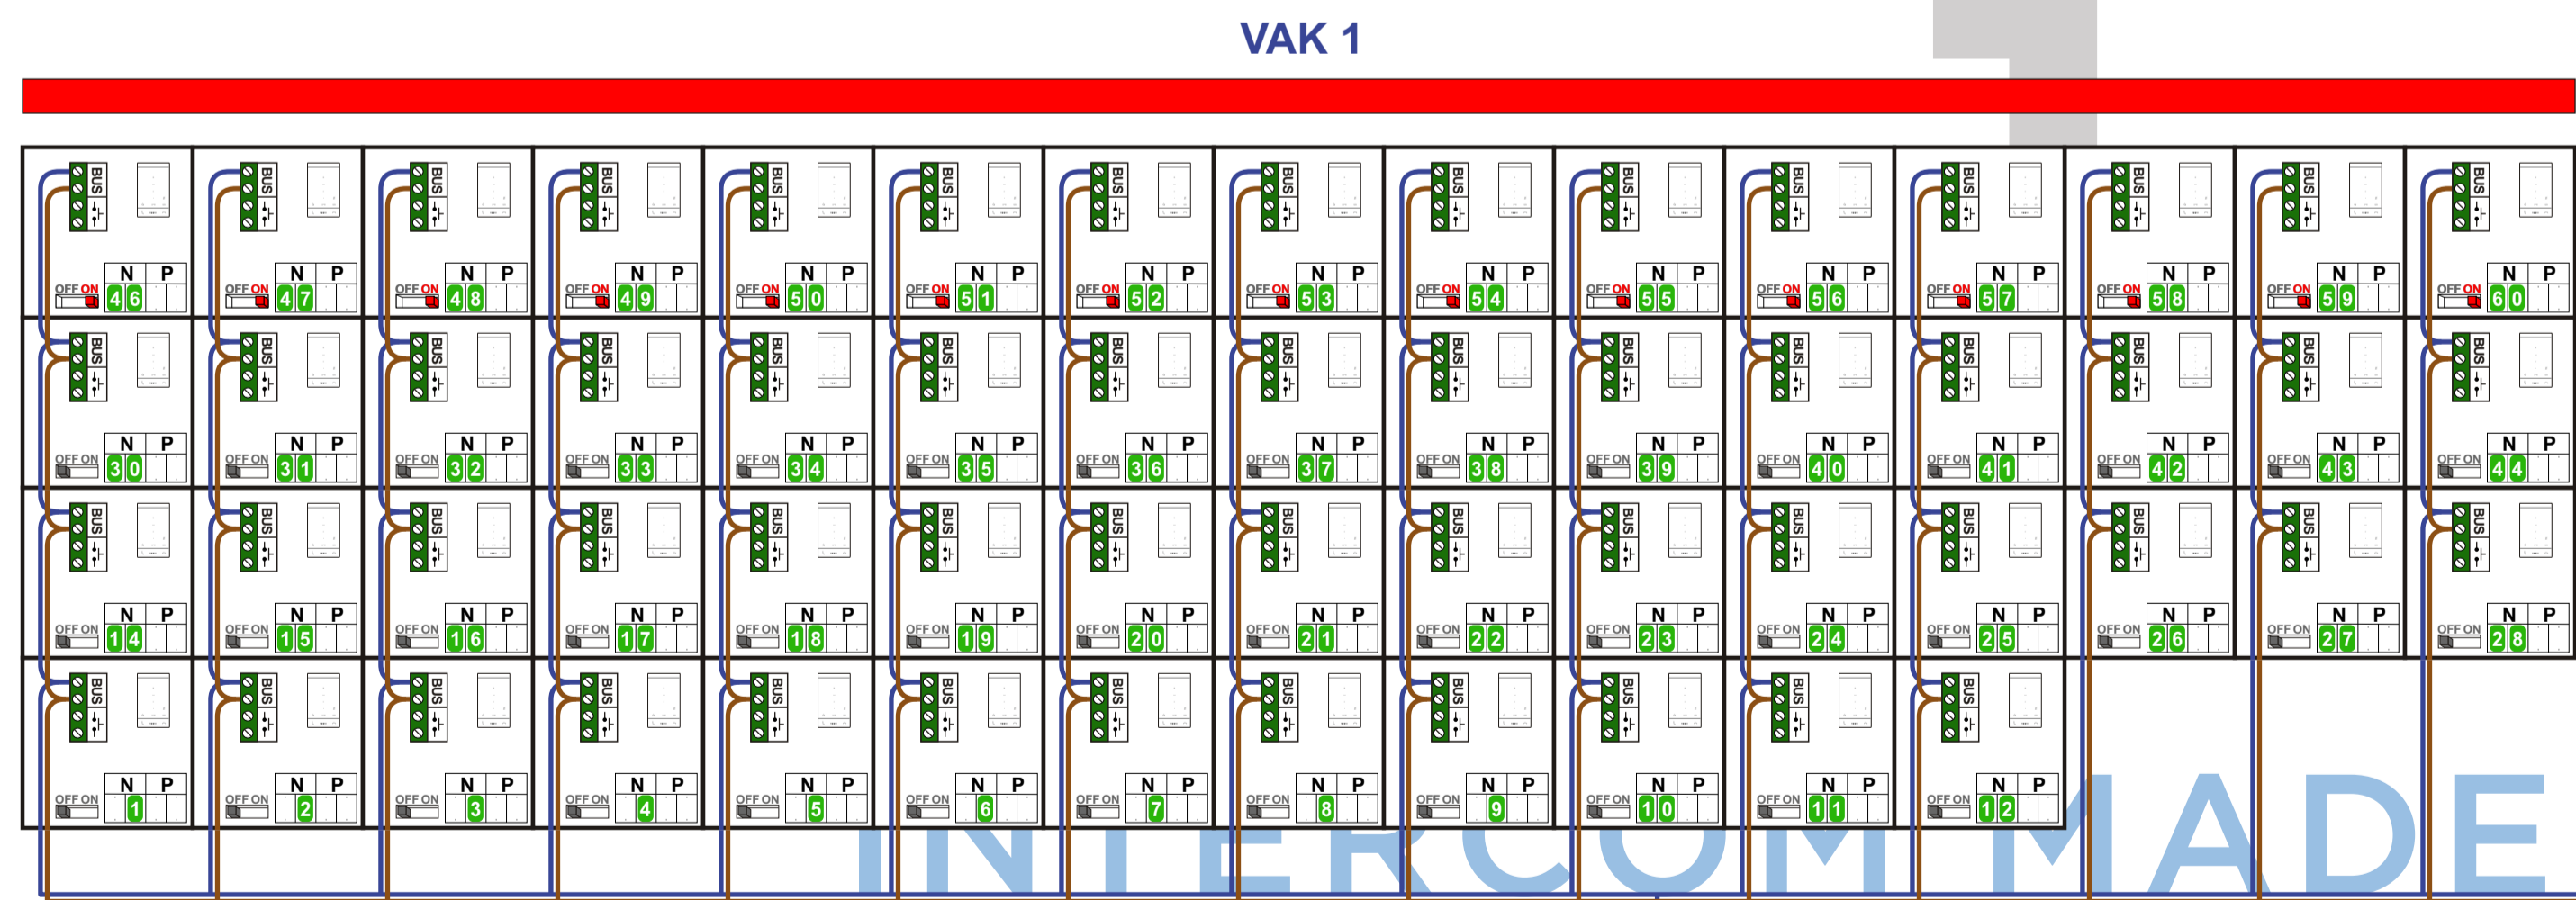

LET OP!
De deurtelefoons moeten allemaal in het juiste vak geplaatst worden. Als een deurtelefoon in het verkeerde systeemvak geplaatst wordt kan deze niet aangebelld worden!!

VAK 1

N-Waarde in videofoon	N-Waarde voor buitenpost	Huisnummer	Switch-ON
1	1	307	
2	2	309	
3	3	311	
4	4	313	
5	5	315	
6	6	317	
7	7	319	
8	8	321	
9	9	323	
10	10	325	
11	11	327	
12	12	329	
13	13	331	
14	14	353	
15	15	355	
16	16	357	
17	17	359	
18	18	361	
19	19	363	
20	20	365	
21	21	367	
22	22	369	
23	23	371	
24	24	373	
25	25	375	
26	26	377	
27	27	379	
28	28	381	
29	29	383	
30	30	405	
31	31	407	
32	32	409	
33	33	411	
34	34	413	
35	35	415	
36	36	417	
37	37	419	
38	38	421	
39	39	423	
40	40	425	
41	41	427	
42	42	429	
43	43	431	
44	44	433	
45	45	435	
46	46	457	X
47	47	459	X
48	48	461	X
49	49	463	X
50	50	465	X
51	51	467	X
52	52	469	X
53	53	471	X
54	54	473	X
55	55	475	X
56	56	477	X
57	57	479	X
58	58	481	X
59	59	483	X
60	60	485	X
61	61	487	
62	62	509	
63	63	531	
64	64	553	
65	65	575	X
66	66	597	
67	67	619	
68	68	641	
69	69	663	
70	70	685	
71	71	707	
72	72	729	
73	73	751	X

VAK 2

N-Waarde in videofoon	N-Waarde voor buitenpost	Huisnummer	Switch-ON
1	101	333	
2	102	335	
3	103	337	
4	104	339	
5	105	341	
6	106	385	
7	107	387	
8	108	389	
9	109	391	
10	110	393	
11	111	437	
12	112	439	
13	113	441	
14	114	443	
15	115	445	
16	116	489	
17	117	491	
18	118	493	
19	119	495	
20	120	497	
21	121	511	
22	122	513	
23	123	515	
24	124	517	
25	125	519	
26	126	533	
27	127	535	
28	128	537	
29	129	539	
30	130	541	
31	131	555	
32	132	557	
33	133	559	
34	134	561	
35	135	563	
36	136	577	X
37	137	579	X
38	138	581	X
39	139	583	X
40	140	585	X
41	141	599	
42	142	601	
43	143	603	
44	144	605	
45	145	607	
46	146	621	
47	147	623	
48	148	625	
49	149	627	
50	150	629	
51	151	643	
52	152	645	
53	153	647	
54	154	649	
55	155	651	
56	156	665	
57	157	667	
58	158	669	
59	159	671	
60	160	673	
61	161	687	
62	162	689	
63	163	691	
64	164	693	
65	165	695	
66	166	709	
67	167	711	
68	168	713	
69	169	715	
70	170	717	
71	171	731	
72	172	733	
73	173	735	
74	174	737	
75	175	739	
76	176	753	X
77	177	755	X
78	178	757	X
79	179	759	X
80	180	761	X

VAK 3

N-Waarde in videofoon	N-Waarde voor buitenpost	Huisnummer	Switch-ON
1	201	343	
2	202	345	
3	203	347	
4	204	349	
5	205	351	
6	206	395	
7	207	397	
8	208	399	
9	209	401	
10	210	403	
11	211	447	
12	212	449	
13	213	451	
14	214	453	
15	215	455	
16	216	499	
17	217	501	
18	218	503	
19	219	505	
20	220	507	
21	221	521	
22	222	523	
23	223	525	
24	224	527	
25	225	529	
26	226	543	
27	227	545	
28	228	547	
29	229	549	
30	230	551	
31	231	565	
32	232	567	
33	233	569	
34	234	571	
35	235	573	
36	236	587	X
37	237	589	X
38	238	591	X
39	239	593	X
40	240	595	X
41	241	609	
42	242	611	
43	243	613	
44	244	615	
45	245	617	
46	246	631	
47	247	633	
48	248	635	
49	249	637	
50	250	639	
51	251	653	
52	252	655	
53	253	657	
54	254	659	
55	255	661	
56	256	675	
57	257	677	
58	258	679	
59	259	681	
60	260	683	
61	261	697	
62	262	699	
63	263	701	
64	264	703	
65	265	705	
66	266	719	
67	267	721	
68	268	723	
69	269	725	
70	270	727	
71	271	741	
72	272	743	
73	273	745	
74	274	747	
75	275	749	
76	276	763	X
77	277	765	X
78	278	767	X
79	279	769	X
80	280	771	X

nelec
INTERCOM MADE EASY