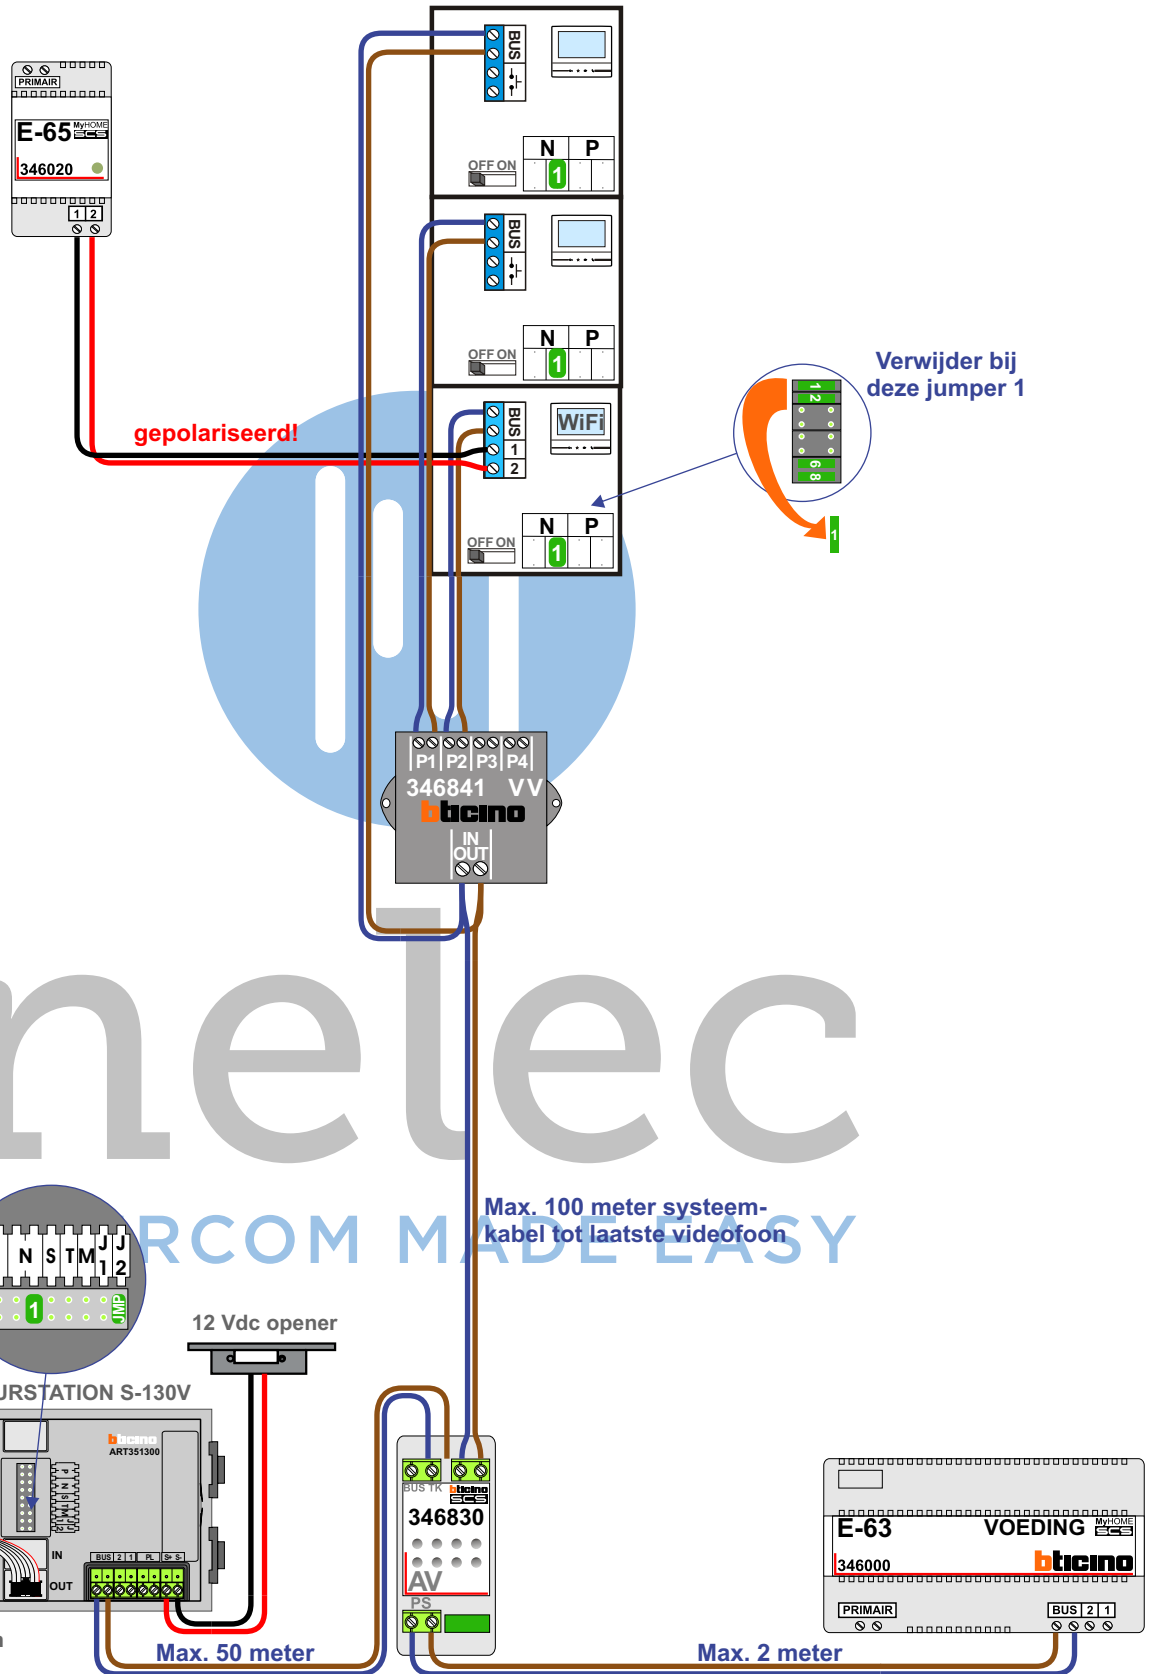

**— = systeemkabel**  
 Bij andere getwiste kabel 66% afstand!  
 Bij ongetwiste kabel max. 50 meter buitenpost naar videofoon.  
 UTP op aanvraag.

**VideoVerdeler**

De anders moeten echt **OP** de klemmen doorgelust worden!

nelec  
INTERCOM MADE EASY