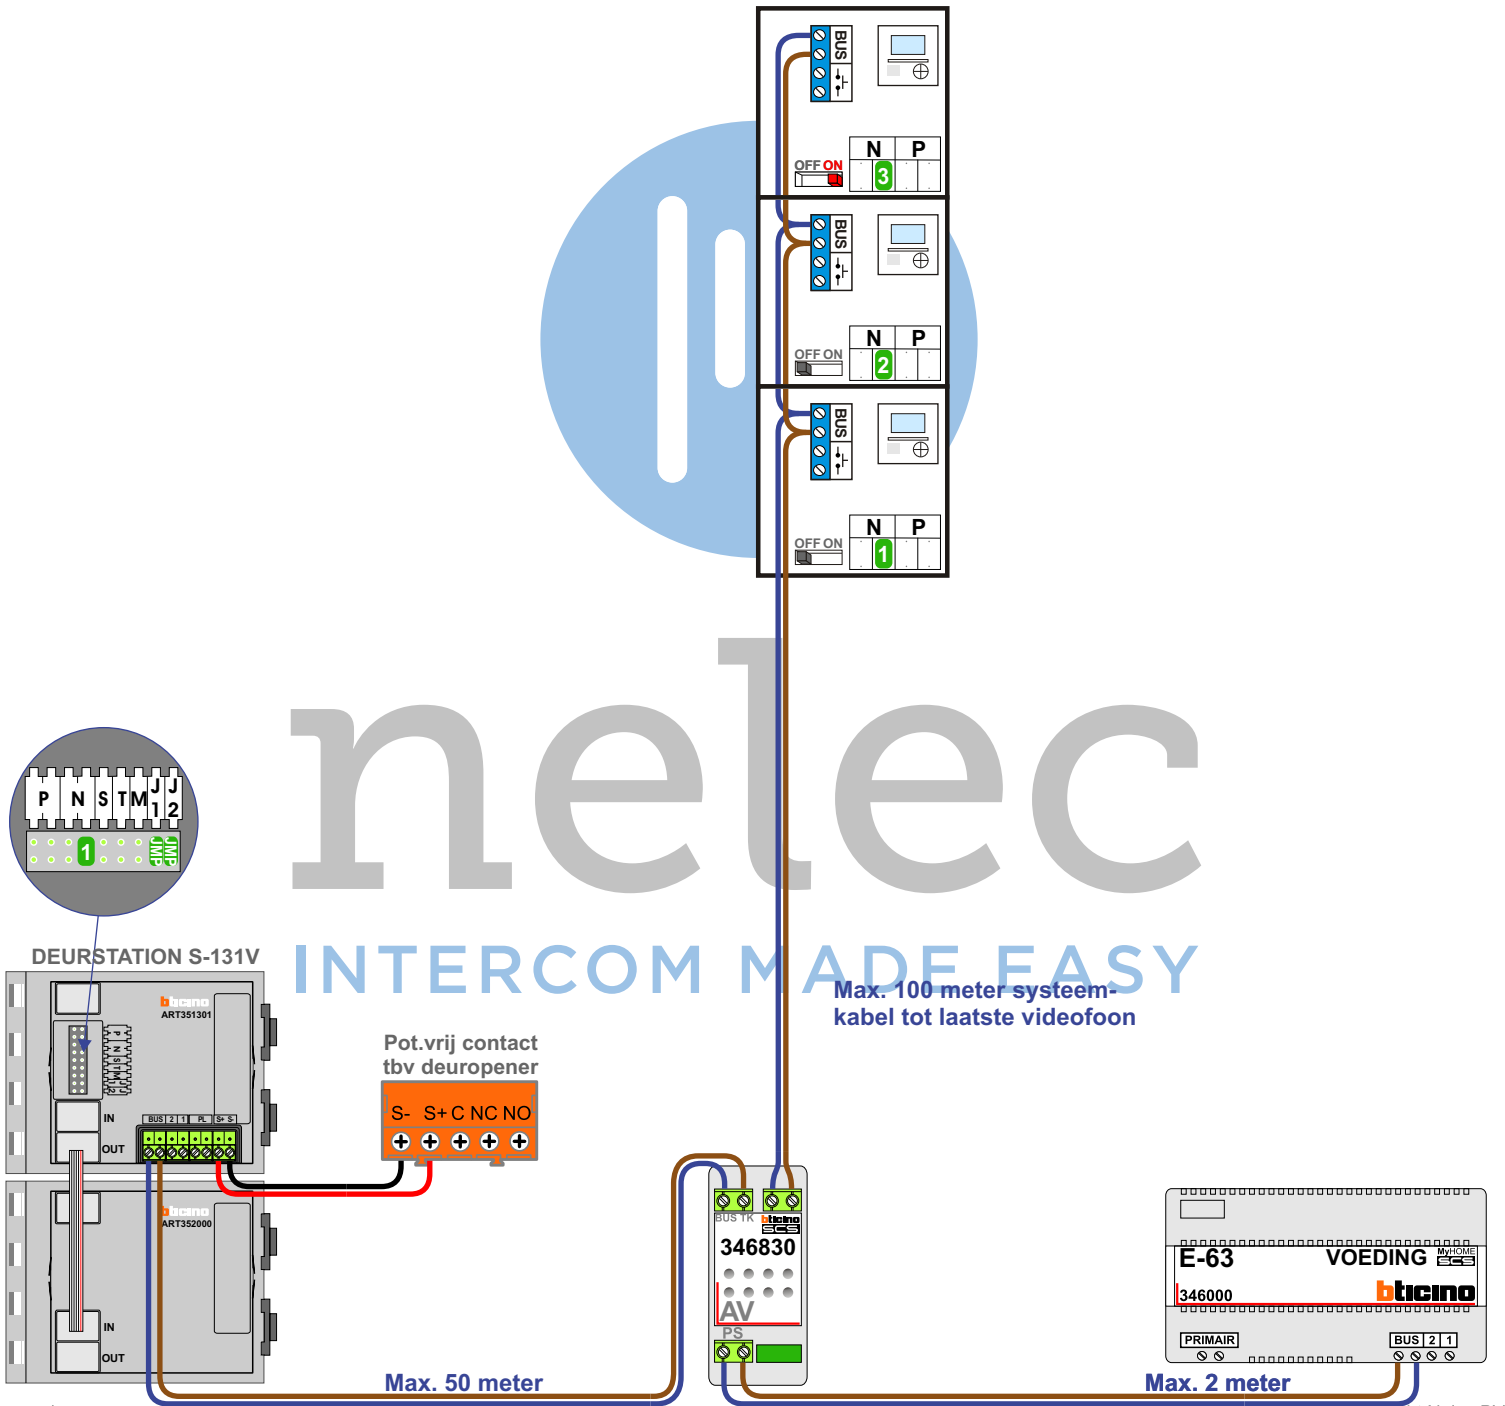

 = systeemkabel
Bij andere getwiste kabel 66% afstand!
Bij ongetwiste kabel max. 50 meter buitenpost naar videofoon.
UTP op aanvraag.

M-43

De aders moeten echt OP de connector doorgelust worden!

nelec
INTERCOM MADE EASY