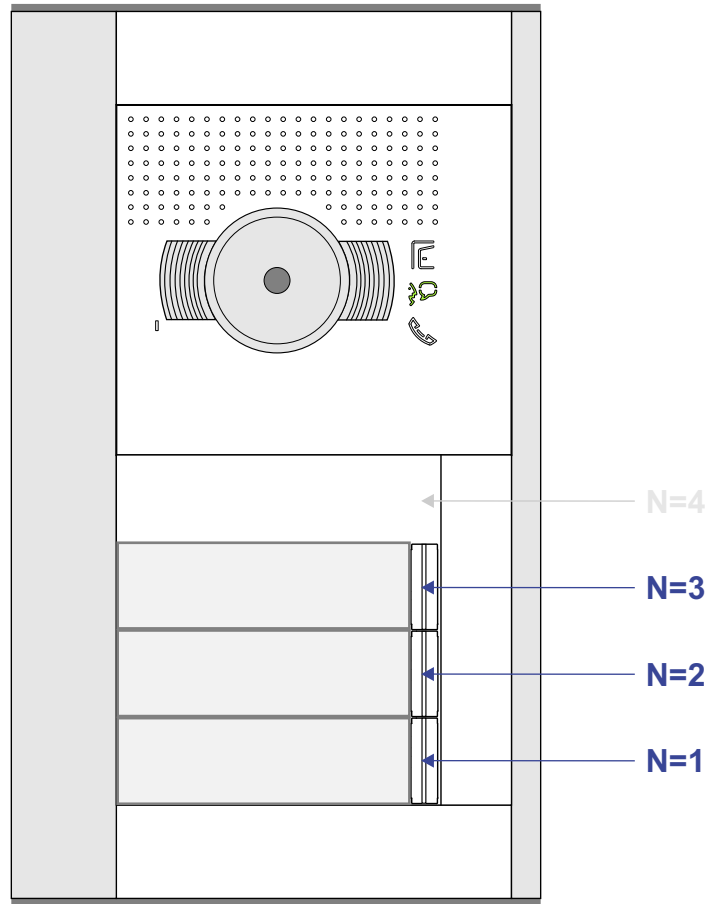

 = systeemkabel
Bij andere getwiste kabel 66% afstand!
Bij ongetwiste kabel max. 50 meter buitenpost naar videofoon.
UTP op aanvraag.

M-43

De aders moeten echt OP de connector doorgelust worden!

nelec
INTERCOM MADE EASY