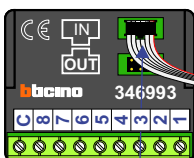

nelec
INTERCOM MADE EASY

Pot.vrij contact
 tbv deuropener

DEURSTATION S-130A

Digitizer
 voor
 1 t/m 8
 drukkers

nokjes connectoren
 wijzen naar elkaar

Max. 290 meter

Max. 290 meter systeem-
 kabel tot laatste deurtelefoon