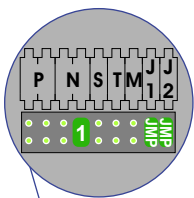

**— — — = systeemkabel**  
 Bij kabel 2 x 1 mm<sup>2</sup>:  
 180% afstand!  
 Bij kabel 2 x 0,28 mm<sup>2</sup>:  
 60% afstand!  
 UTP op aanvraag.

Bij installaties zonder beeld maakt het niet uit *hoe* je de bus aansluit. De telefoons hoeven niet in serie en eindweerstand zijn niet nodig.

Max. 320 meter systeemkabel tot laatste deurtelefoon

DEURSTATION S-151A

12 Vdc opener

Max. 290 meter

Max. 2 meter

nelec  
INTERCOM MADE EASY

nelec  
INTERCOM MADE EASY