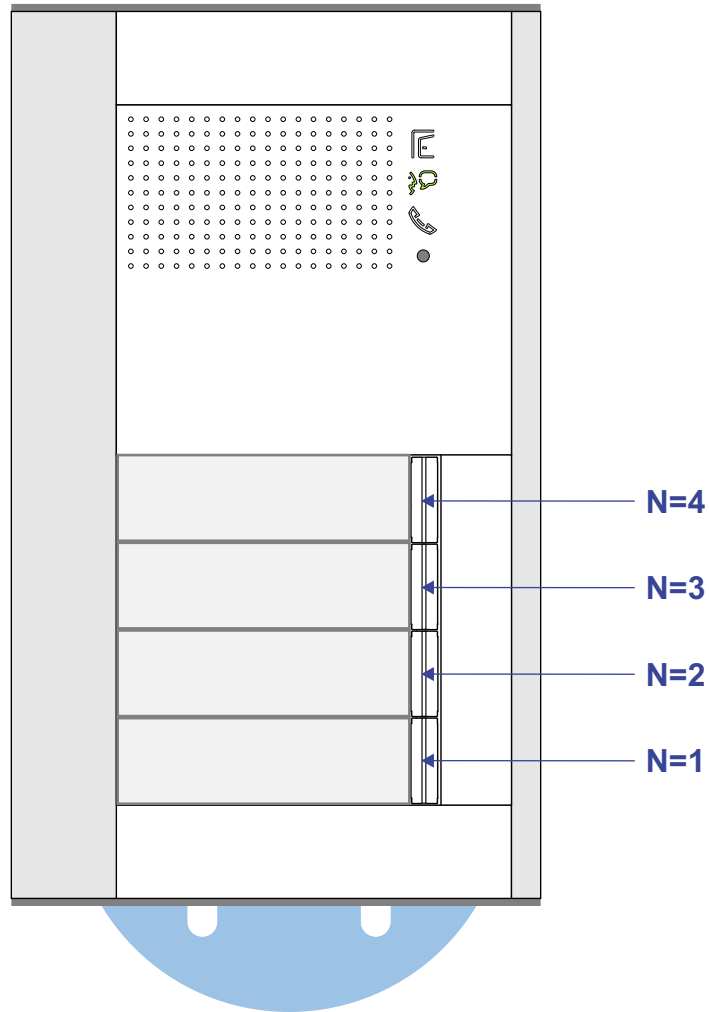

**— — — = systeemkabel**  
 Bij kabel 2 x 1 mm<sup>2</sup>:  
 180% afstand!  
 Bij kabel 2 x 0,28 mm<sup>2</sup>:  
 60% afstand!  
 UTP op aanvraag.

Bij installaties zonder beeld maakt het niet uit *hoe* je de bus aansluit. De telefoons hoeven niet in serie en eindweerstand zijn niet nodig.

Max. 320 meter systeemkabel tot laatste deurtelefoon

DEURSTATION S-151A

12 Vdc opener

Max. 290 meter

Max. 2 meter

nelec  
INTERCOM MADE EASY

nelec  
INTERCOM MADE EASY