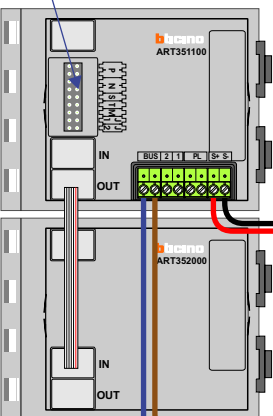

**— — — = systeemkabel**  
 Bij kabel 2 x 1 mm<sup>2</sup>:  
 180% afstand!  
 Bij kabel 2 x 0,28 mm<sup>2</sup>:  
 60% afstand!  
 UTP op aanvraag.

Bij installaties zonder beeld maakt het niet uit *hoe* je de bus aansluit. De telefoons hoeven niet in serie en eindweerstand zijn niet nodig.

Max. 320 meter systeemkabel tot laatste deurtelefoon

DEURSTATION S-151A

12 Vdc opener

Max. 290 meter

Max. 2 meter

nelec  
INTERCOM MADE EASY

nelec  
INTERCOM MADE EASY