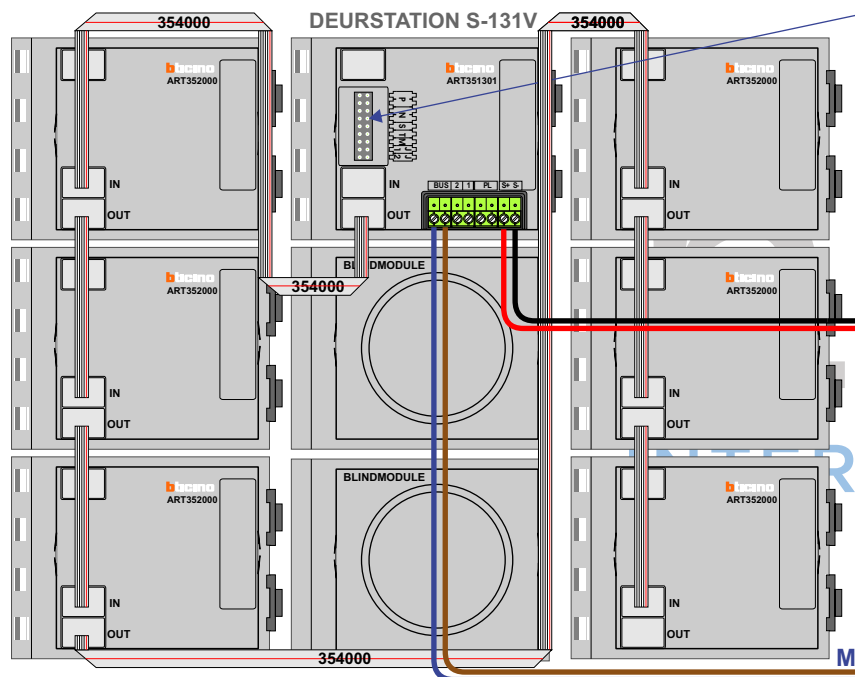

**— = systeemkabel**  
Bij andere getwiste kabel 66% afstand!  
Bij ongetwiste kabel max. 50 meter buitenpost naar videofoon. UTP op aanvraag.

**M-40**  
De anders moeten echt **OP** de connector doorgelust worden!

Pot.vrij contact tbv deuropener  
S- S+ C NC NO

Max. 100 meter systeemkabel tot laatste videofoon

Max. 50 meter

Max. 2 meter

3	7A2	
4	7A3	X
5	7B1	
6	7B2	
7	7B3	
8	7B4	
9	7B5	
10	7B6	
11	7B7	X
13	7C1	
14	7C2	
15	7C3	
16	7C4	
17	7C5	
18	7C6	
19	7C7	
20	7C8	
21	7C9	
22	7C10	
23	7C11	X
25	NIEUW	