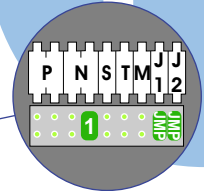

**— = systeemkabel**  
Bij andere getwiste kabel 66% afstand!  
Bij ongetwiste kabel max. 50 meter buitenpost naar videofoon. UTP op aanvraag.

**M-40**  
De anders moeten echt **OP** de connector doorgelust worden!

Pot.vrij contact tbv deuropener  
S- S+ C NC NO

Max. 100 meter systeemkabel tot laatste videofoon

Max. 50 meter

Max. 2 meter

3	7A2	
4	7A3	X
5	7B1	
6	7B2	
7	7B3	
8	7B4	
9	7B5	
10	7B6	
11	7B7	X
13	7C1	
14	7C2	
15	7C3	
16	7C4	
17	7C5	
18	7C6	
19	7C7	
20	7C8	
21	7C9	
22	7C10	
23	7C11	X
25	NIEUW	