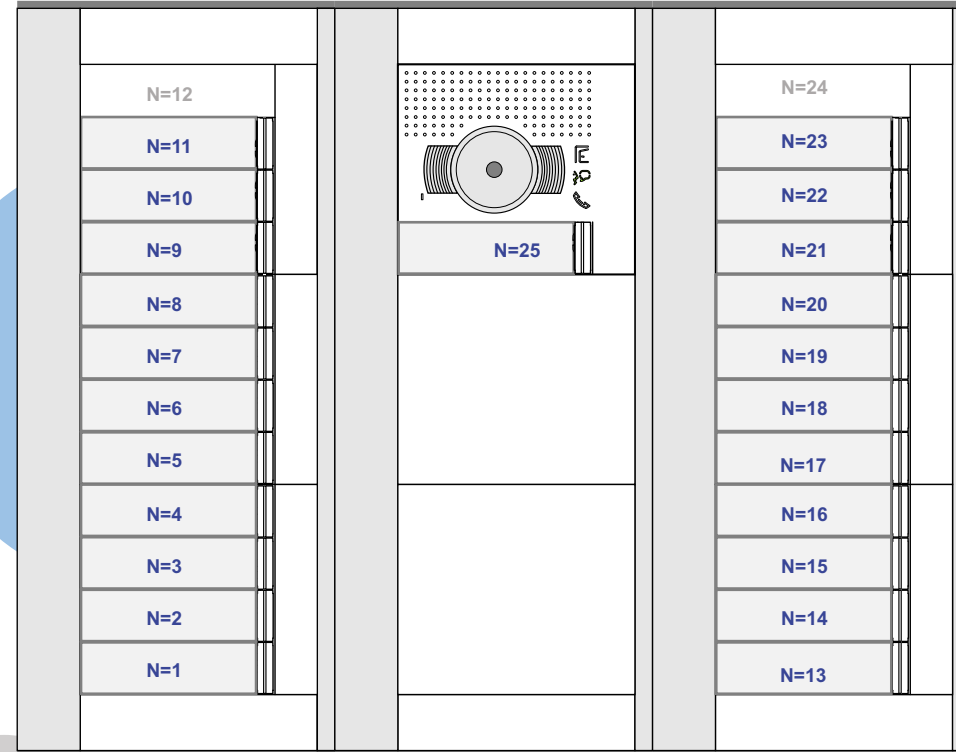

Pot.vrij contact tbv deuropener  
S- S+ C NC NO

Max. 100 meter systeemkabel tot laatste videofoon

Max. 50 meter

Max. 2 meter

3	7A2	
4	7A3	X
5	7B1	
6	7B2	
7	7B3	
8	7B4	
9	7B5	
10	7B6	
11	7B7	X
13	7C1	
14	7C2	
15	7C3	
16	7C4	
17	7C5	
18	7C6	
19	7C7	
20	7C8	
21	7C9	
22	7C10	
23	7C11	X
25	NIEUW	