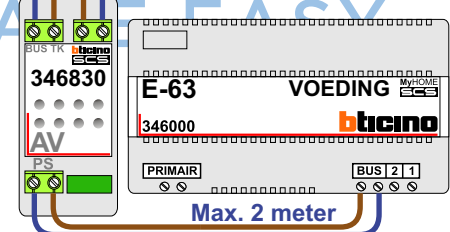

**— = systeemkabel**  
Bij andere getwiste kabel 66% afstand!  
Bij ongetwiste kabel max. 50 meter buitenpost naar videofoon. UTP op aanvraag.

**M-40**  
De anders moeten echt **OP** de connector doorgelust worden!

Pot.vrij contact tbv deuropener  
S- S+ C NC NO

Max. 100 meter systeemkabel tot laatste videofoon

Max. 50 meter

Max. 2 meter

3	7A2	
4	7A3	X
5	7B1	
6	7B2	
7	7B3	
8	7B4	
9	7B5	
10	7B6	
11	7B7	X
13	7C1	
14	7C2	
15	7C3	
16	7C4	
17	7C5	
18	7C6	
19	7C7	
20	7C8	
21	7C9	
22	7C10	
23	7C11	X
25	NIEUW	