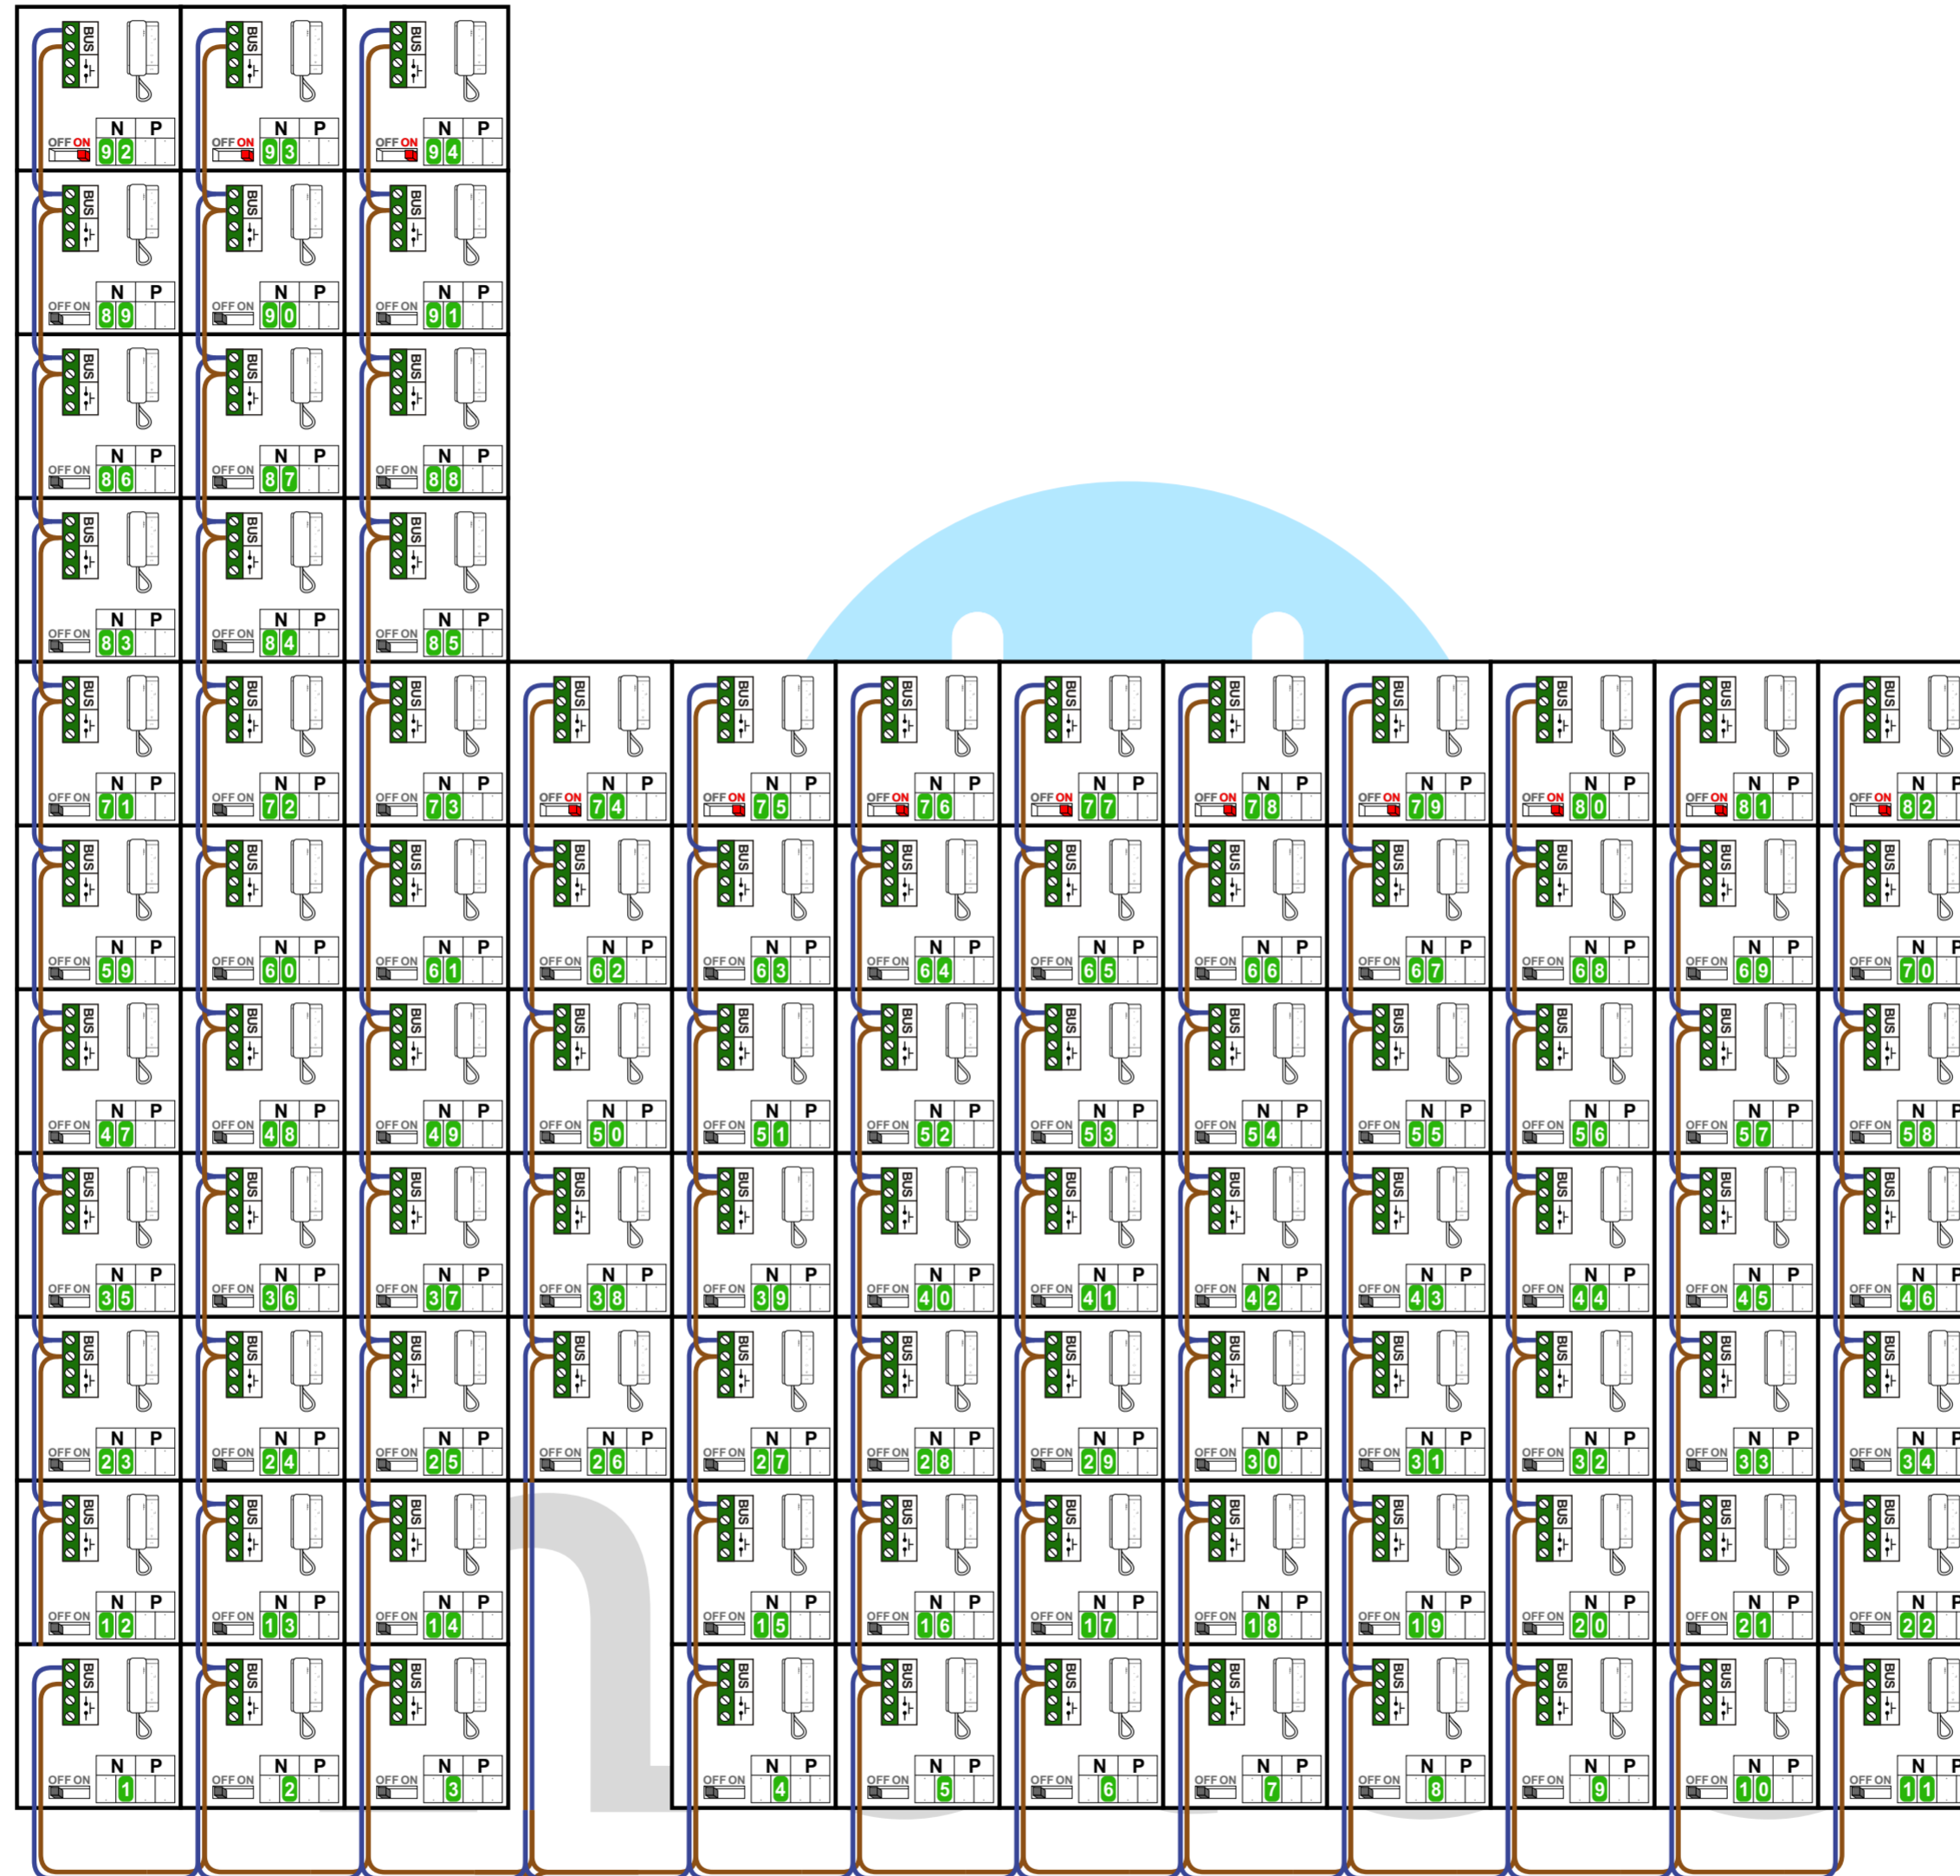

— = systeemkabel
 Bij kabel 2 x 1 mm²:
 180% afstand!
 Bij kabel 2 x 0,28 mm²:
 60% afstand!
 UTP op aanvraag.

TWEEDRAADS BUS

Bij monteren/demonteren
 spanning eraf
 voorkomt defecten!

Bij installaties zonder
 beeld maakt het niet
 uit hoe je de bus
 aansluit. De telefoons
 hoeven niet in serie en
 eindweerstand zijn
 niet nodig.

INTERCOM MADE EASY

Max. 320 meter systeem-
 kabel tot laatste deurtelefoon

BUITENPOST S-140A

Pot.vrij contact
 tbv deuropener
 S- S+ C NC NO

Max. 290 meter

N-waarde	Huisnummer	Eindweerstand
1	4	
2	6	
3	8	
4	10	
5	12	
6	14	
7	16	
8	18	
9	20	
10	22	
11	24	
12	26	
13	28	
14	30	
15	32	
16	34	
17	36	
18	38	
19	40	
20	42	
21	44	
22	46	
23	48	
24	50	
25	52	
26	54	
27	56	
28	58	
29	60	
30	62	
31	64	
32	66	
33	68	
34	70	
35	72	
36	74	
37	76	
38	78	
39	80	
40	82	
41	84	
42	86	
43	88	
44	90	
45	92	
46	94	
47	96	

N-waarde	Huisnummer	Eindweerstand
48	98	
49	100	
50	102	
51	104	
52	106	
53	108	
54	110	
55	112	
56	114	
57	116	
58	118	
59	120	
60	122	
61	124	
62	126	
63	128	
64	130	
65	132	
66	134	
67	136	
68	138	
69	140	
70	142	
71	144	
72	146	X
73	148	X
74	150	X
75	152	X
76	154	X
77	156	X
78	158	X
79	160	X
80	162	X
81	164	X
82	166	X
83	168	
84	170	
85	172	
86	174	
87	176	
88	178	
89	180	
90	182	
91	184	
92	186	X
93	188	X
94	190	X