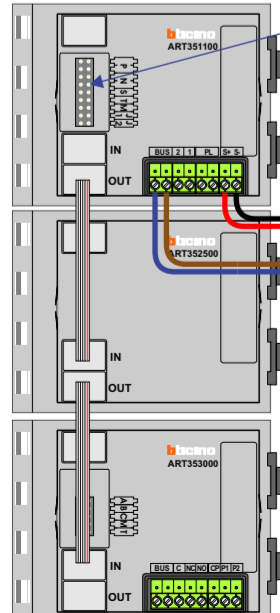

— = systeemkabel
 Bij kabel 2 x 1 mm²:
 180% afstand!
 Bij kabel 2 x 0,28 mm²:
 60% afstand!
 UTP op aanvraag.

TWEEDRAADS BUS

Bij monteren/demonteren
 spanning eraf
 voorkomt defecten!

Bij installaties zonder
 beeld maakt het niet
 uit hoe je de bus
 aansluit. De telefoons
 hoeven niet in serie en
 eindweerstand zijn
 niet nodig.

INTERCOM MADE EASY

Max. 320 meter systeem-
 kabel tot laatste deurtelefoon

BUITENPOST S-140A

Pot.vrij contact
 tbv deuropener
 S- S+ C NC NO

Max. 290 meter

N-waarde	Huisnummer	Eindweerstand
1	4	
2	6	
3	8	
4	10	
5	12	
6	14	
7	16	
8	18	
9	20	
10	22	
11	24	
12	26	
13	28	
14	30	
15	32	
16	34	
17	36	
18	38	
19	40	
20	42	
21	44	
22	46	
23	48	
24	50	
25	52	
26	54	
27	56	
28	58	
29	60	
30	62	
31	64	
32	66	
33	68	
34	70	
35	72	
36	74	
37	76	
38	78	
39	80	
40	82	
41	84	
42	86	
43	88	
44	90	
45	92	
46	94	
47	96	

N-waarde	Huisnummer	Eindweerstand
48	98	
49	100	
50	102	
51	104	
52	106	
53	108	
54	110	
55	112	
56	114	
57	116	
58	118	
59	120	
60	122	
61	124	
62	126	
63	128	
64	130	
65	132	
66	134	
67	136	
68	138	
69	140	
70	142	
71	144	
72	146	X
73	148	X
74	150	X
75	152	X
76	154	X
77	156	X
78	158	X
79	160	X
80	162	X
81	164	X
82	166	X
83	168	
84	170	
85	172	
86	174	
87	176	
88	178	
89	180	
90	182	
91	184	
92	186	X
93	188	X
94	190	X