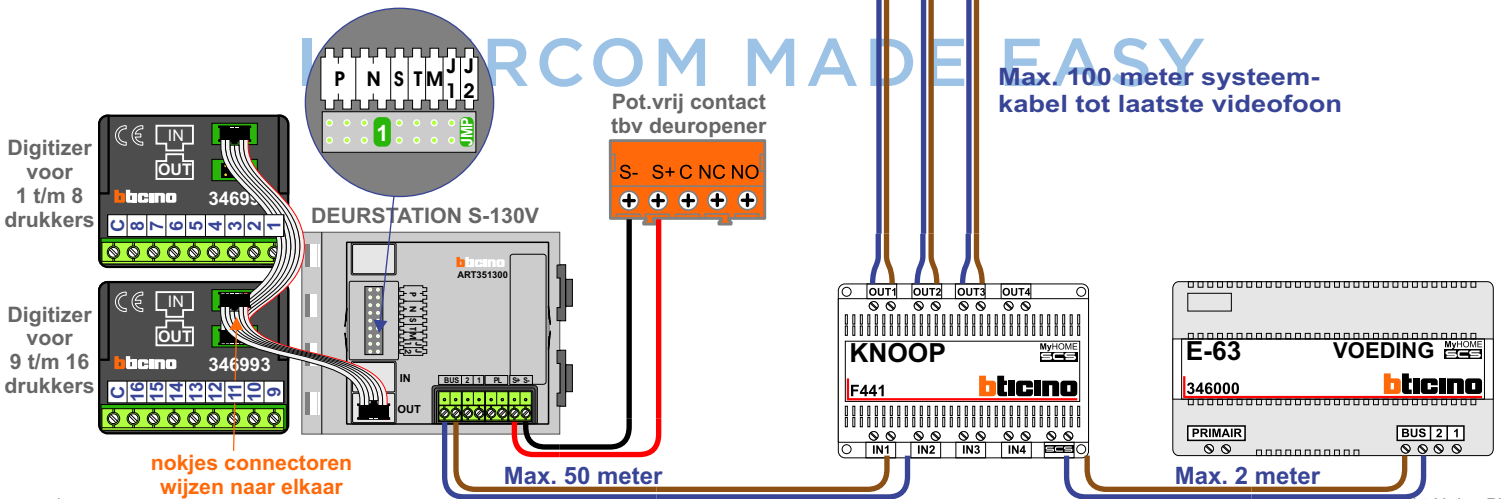

— = systeemkabel
 Bij andere getwiste kabel 66% afstand!
 Bij ongetwiste kabel max. 50 meter buitenpost naar videofoon.
 UTP op aanvraag.

N-waarde	Huisnummer
1	2
2	3
3	4
4	5
5	6
6	7
7	8
8	9
9	10
10	11
11	12
12	13

nelec
INTERCOM MADE EASY

nokjes connectoren wijzen naar elkaar