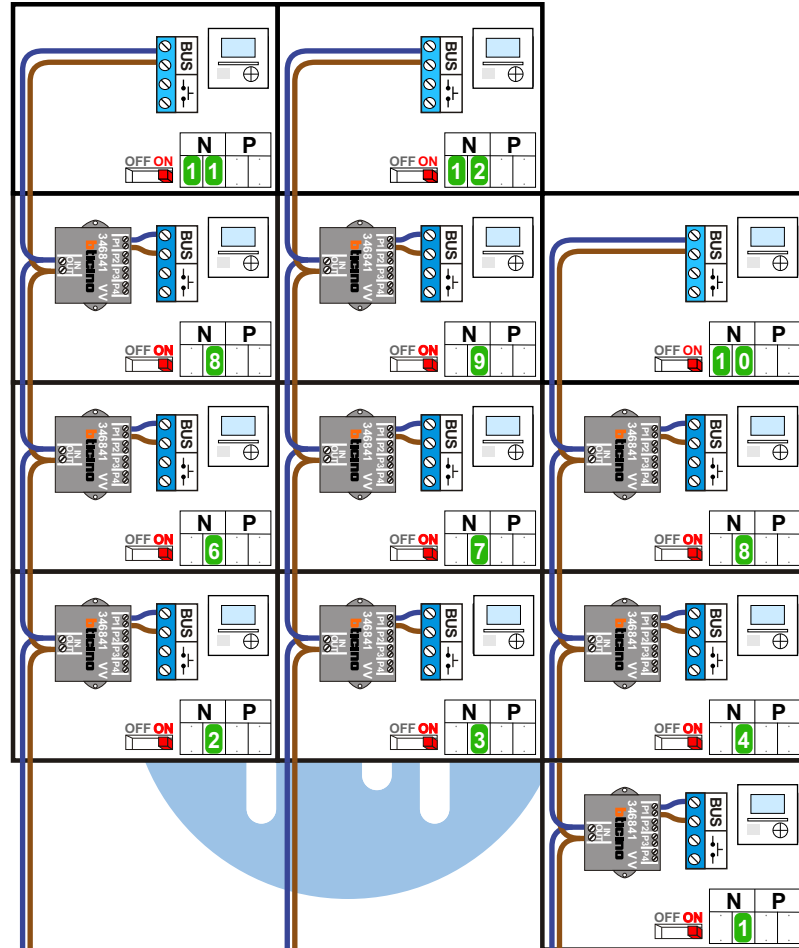

— = systeemkabel
 Bij andere getwiste kabel 66% afstand!
 Bij ongetwiste kabel max. 50 meter buitenpost naar videofoon.
 UTP op aanvraag.

N-waarde	Huisnummer
1	2
2	3
3	4
4	5
5	6
6	7
7	8
8	9
9	10
10	11
11	12
12	13

nelec
INTERCOM MADE EASY

nokjes connectoren wijzen naar elkaar