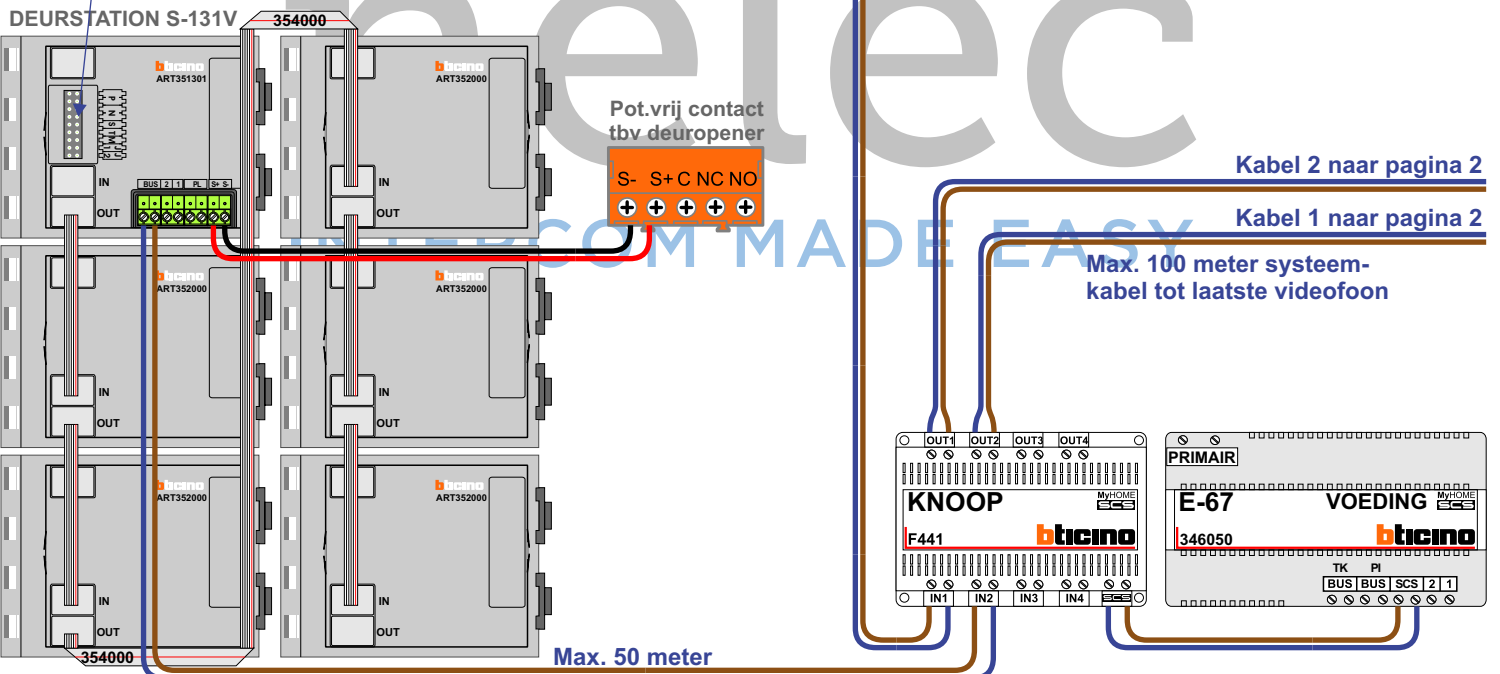

Let op !!
Drukker-modules zijn geprogrammeerd !!

BUS 2-DRAADS

Bij monteren/demonteren spanning eraf en voorkom defecten!

 = systeemkabel

Bij andere getwiste kabel 66% afstand!
Bij ongetwiste kabel max. 50 meter buitenpost naar videofoon.
UTP op aanvraag.

— = systeemkabel
Bij andere getwiste kabel 66% afstand!
Bij ongetwiste kabel max. 50 meter buitenpost naar videofoon.
UTP op aanvraag.

| N-waarde | Huisnummer | Bouw nummer | Switch ON |
|----------|------------|-------------|-----------|
| 1 | 54A | 5 | X |
| 2 | 54B | 1 | |
| 3 | 54C | 2 | |
| 4 | 54D | 3 | |
| 5 | 54E | 4 | |
| 6 | 54F | 13 | |
| 7 | 54G | 20 | |
| 8 | 54H | 27 | |
| 9 | 54J | 34 | X |
| 10 | 54K | 6 | |
| 11 | 54L | 14 | |
| 12 | 54M | 21 | |
| 13 | 54N | 28 | |
| 14 | 54P | 35 | X |
| 15 | 54Q | 7 | |
| 16 | 54R | 15 | |
| 17 | 54S | 22 | |
| 18 | 54T | 29 | |
| 19 | 54V | 36 | X |
| 20 | 54W | 8 | |
| 21 | 56A | 16 | |
| 22 | 56B | 23 | |
| 23 | 56C | 30 | |
| 24 | 56D | 37 | X |
| 25 | 56E | 9 | |
| 26 | 56F | 17 | |
| 27 | 56G | 24 | |
| 28 | 56H | 31 | |
| 29 | 56J | 38 | X |
| 30 | 56K | 10 | |
| 31 | 56L | 18 | |
| 32 | 56M | 25 | |
| 33 | 56N | 32 | |
| 34 | 56P | 39 | X |
| 35 | 56Q | 11 | |
| 36 | 56R | 19 | |
| 37 | 56S | 26 | |
| 38 | 56T | 33 | |
| 39 | 56V | 40 | X |
| 40 | 56W | 12 | |