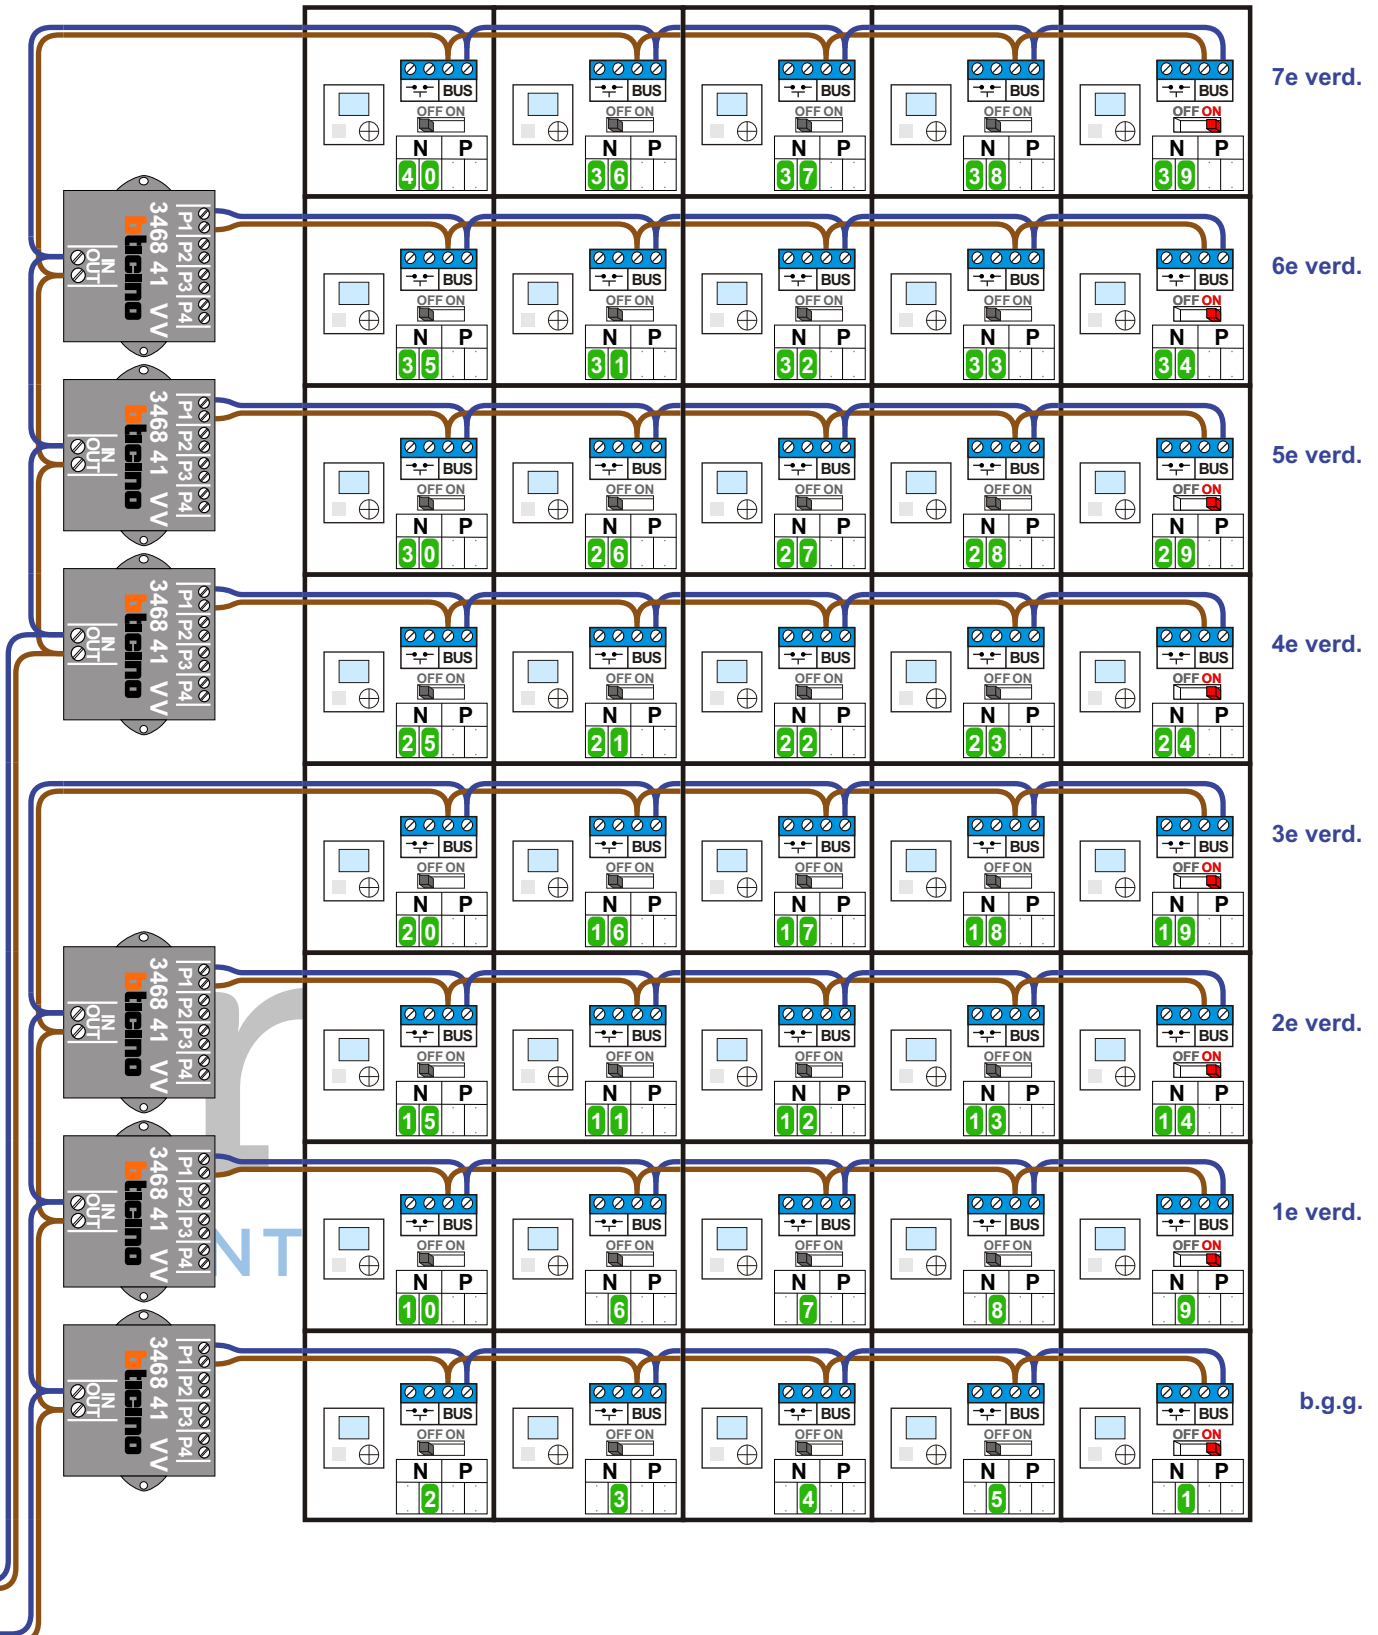

Let op !!
Drukker-modules zijn geprogrammeerd !!

BUS 2-DRAADS

Bij monteren/demonteren spanning eraf en voorkom defecten!

 = systeemkabel

Bij andere getwiste kabel 66% afstand!
Bij ongetwiste kabel max. 50 meter buitenpost naar videofoon.
UTP op aanvraag.

— = systeemkabel
Bij andere getwiste kabel 66% afstand!
Bij ongetwiste kabel max. 50 meter buitenpost naar videofoon.
UTP op aanvraag.

| N-waarde | Huisnummer | Bouw nummer | Switch ON |
|----------|------------|-------------|-----------|
| 1 | 54A | 5 | X |
| 2 | 54B | 1 | |
| 3 | 54C | 2 | |
| 4 | 54D | 3 | |
| 5 | 54E | 4 | |
| 6 | 54F | 13 | |
| 7 | 54G | 20 | |
| 8 | 54H | 27 | |
| 9 | 54J | 34 | X |
| 10 | 54K | 6 | |
| 11 | 54L | 14 | |
| 12 | 54M | 21 | |
| 13 | 54N | 28 | |
| 14 | 54P | 35 | X |
| 15 | 54Q | 7 | |
| 16 | 54R | 15 | |
| 17 | 54S | 22 | |
| 18 | 54T | 29 | |
| 19 | 54V | 36 | X |
| 20 | 54W | 8 | |
| 21 | 56A | 16 | |
| 22 | 56B | 23 | |
| 23 | 56C | 30 | |
| 24 | 56D | 37 | X |
| 25 | 56E | 9 | |
| 26 | 56F | 17 | |
| 27 | 56G | 24 | |
| 28 | 56H | 31 | |
| 29 | 56J | 38 | X |
| 30 | 56K | 10 | |
| 31 | 56L | 18 | |
| 32 | 56M | 25 | |
| 33 | 56N | 32 | |
| 34 | 56P | 39 | X |
| 35 | 56Q | 11 | |
| 36 | 56R | 19 | |
| 37 | 56S | 26 | |
| 38 | 56T | 33 | |
| 39 | 56V | 40 | X |
| 40 | 56W | 12 | |