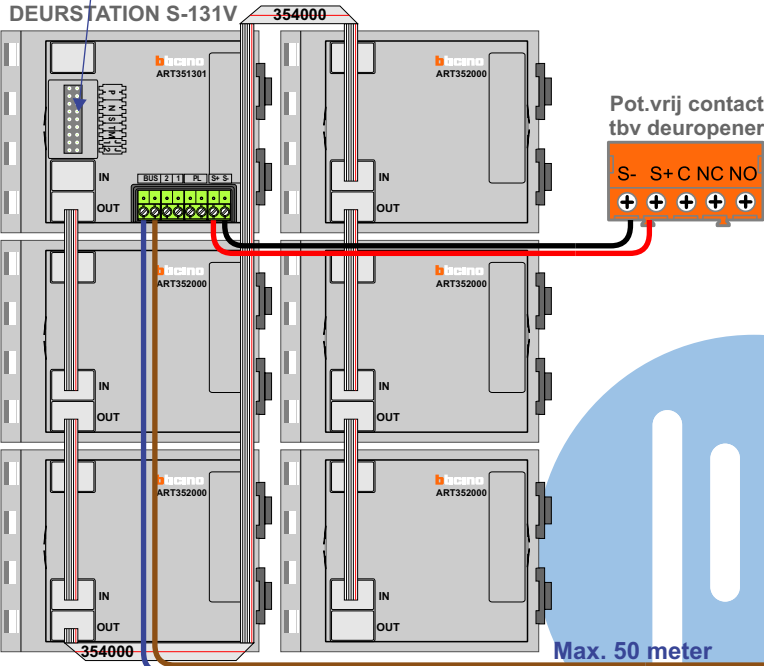

Let op !!
Drukker-modules zijn geprogrammeerd !!

BUS 2-DRAADS

Bij monteren/demonteren spanning eraf en voorkom defecten!

 = systeemkabel

Bij andere getwiste kabel 66% afstand!
Bij ongetwiste kabel max. 50 meter buitenpost naar videofoon.
UTP op aanvraag.

— = systeemkabel
Bij andere getwiste kabel 66% afstand!
Bij ongetwiste kabel max. 50 meter buitenpost naar videofoon.
UTP op aanvraag.

| N-waarde | Huisnummer | Bouw nummer | Switch ON |
|----------|------------|-------------|-----------|
| 1 | 54A | 5 | X |
| 2 | 54B | 1 | |
| 3 | 54C | 2 | |
| 4 | 54D | 3 | |
| 5 | 54E | 4 | |
| 6 | 54F | 13 | |
| 7 | 54G | 20 | |
| 8 | 54H | 27 | |
| 9 | 54J | 34 | X |
| 10 | 54K | 6 | |
| 11 | 54L | 14 | |
| 12 | 54M | 21 | |
| 13 | 54N | 28 | |
| 14 | 54P | 35 | X |
| 15 | 54Q | 7 | |
| 16 | 54R | 15 | |
| 17 | 54S | 22 | |
| 18 | 54T | 29 | |
| 19 | 54V | 36 | X |
| 20 | 54W | 8 | |
| 21 | 56A | 16 | |
| 22 | 56B | 23 | |
| 23 | 56C | 30 | |
| 24 | 56D | 37 | X |
| 25 | 56E | 9 | |
| 26 | 56F | 17 | |
| 27 | 56G | 24 | |
| 28 | 56H | 31 | |
| 29 | 56J | 38 | X |
| 30 | 56K | 10 | |
| 31 | 56L | 18 | |
| 32 | 56M | 25 | |
| 33 | 56N | 32 | |
| 34 | 56P | 39 | X |
| 35 | 56Q | 11 | |
| 36 | 56R | 19 | |
| 37 | 56S | 26 | |
| 38 | 56T | 33 | |
| 39 | 56V | 40 | X |
| 40 | 56W | 12 | |