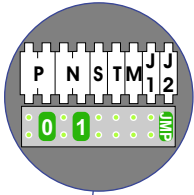

— = systeemkabel
Bij andere getwiste kabel 66% afstand!
Bij ongetwiste kabel max. 50 meter buitenpost naar videofoon.
UTP op aanvraag.

| N-waarde | Huisnummer | Bouw nummer | Switch ON |
|----------|------------|-------------|-----------|
| 1 | 54A | 5 | X |
| 2 | 54B | 1 | |
| 3 | 54C | 2 | |
| 4 | 54D | 3 | |
| 5 | 54E | 4 | |
| 6 | 54F | 13 | |
| 7 | 54G | 20 | |
| 8 | 54H | 27 | |
| 9 | 54J | 34 | X |
| 10 | 54K | 6 | |
| 11 | 54L | 14 | |
| 12 | 54M | 21 | |
| 13 | 54N | 28 | |
| 14 | 54P | 35 | X |
| 15 | 54Q | 7 | |
| 16 | 54R | 15 | |
| 17 | 54S | 22 | |
| 18 | 54T | 29 | |
| 19 | 54V | 36 | X |
| 20 | 54W | 8 | |
| 21 | 56A | 16 | |
| 22 | 56B | 23 | |
| 23 | 56C | 30 | |
| 24 | 56D | 37 | X |
| 25 | 56E | 9 | |
| 26 | 56F | 17 | |
| 27 | 56G | 24 | |
| 28 | 56H | 31 | |
| 29 | 56J | 38 | X |
| 30 | 56K | 10 | |
| 31 | 56L | 18 | |
| 32 | 56M | 25 | |
| 33 | 56N | 32 | |
| 34 | 56P | 39 | X |
| 35 | 56Q | 11 | |
| 36 | 56R | 19 | |
| 37 | 56S | 26 | |
| 38 | 56T | 33 | |
| 39 | 56V | 40 | X |
| 40 | 56W | 12 | |