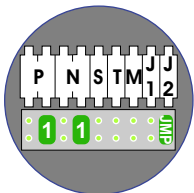

— = systeemkabel
Bij andere getwiste kabel 66% afstand!
Bij ongetwiste kabel max. 50 meter buitenpost naar videofoon.
UTP op aanvraag.

| N-waarde | Huisnummer | Bouw nummer | Switch ON |
|----------|------------|-------------|-----------|
| 1 | 54A | 5 | X |
| 2 | 54B | 1 | |
| 3 | 54C | 2 | |
| 4 | 54D | 3 | |
| 5 | 54E | 4 | |
| 6 | 54F | 13 | |
| 7 | 54G | 20 | |
| 8 | 54H | 27 | |
| 9 | 54J | 34 | X |
| 10 | 54K | 6 | |
| 11 | 54L | 14 | |
| 12 | 54M | 21 | |
| 13 | 54N | 28 | |
| 14 | 54P | 35 | X |
| 15 | 54Q | 7 | |
| 16 | 54R | 15 | |
| 17 | 54S | 22 | |
| 18 | 54T | 29 | |
| 19 | 54V | 36 | X |
| 20 | 54W | 8 | |
| 21 | 56A | 16 | |
| 22 | 56B | 23 | |
| 23 | 56C | 30 | |
| 24 | 56D | 37 | X |
| 25 | 56E | 9 | |
| 26 | 56F | 17 | |
| 27 | 56G | 24 | |
| 28 | 56H | 31 | |
| 29 | 56J | 38 | X |
| 30 | 56K | 10 | |
| 31 | 56L | 18 | |
| 32 | 56M | 25 | |
| 33 | 56N | 32 | |
| 34 | 56P | 39 | X |
| 35 | 56Q | 11 | |
| 36 | 56R | 19 | |
| 37 | 56S | 26 | |
| 38 | 56T | 33 | |
| 39 | 56V | 40 | X |
| 40 | 56W | 12 | |