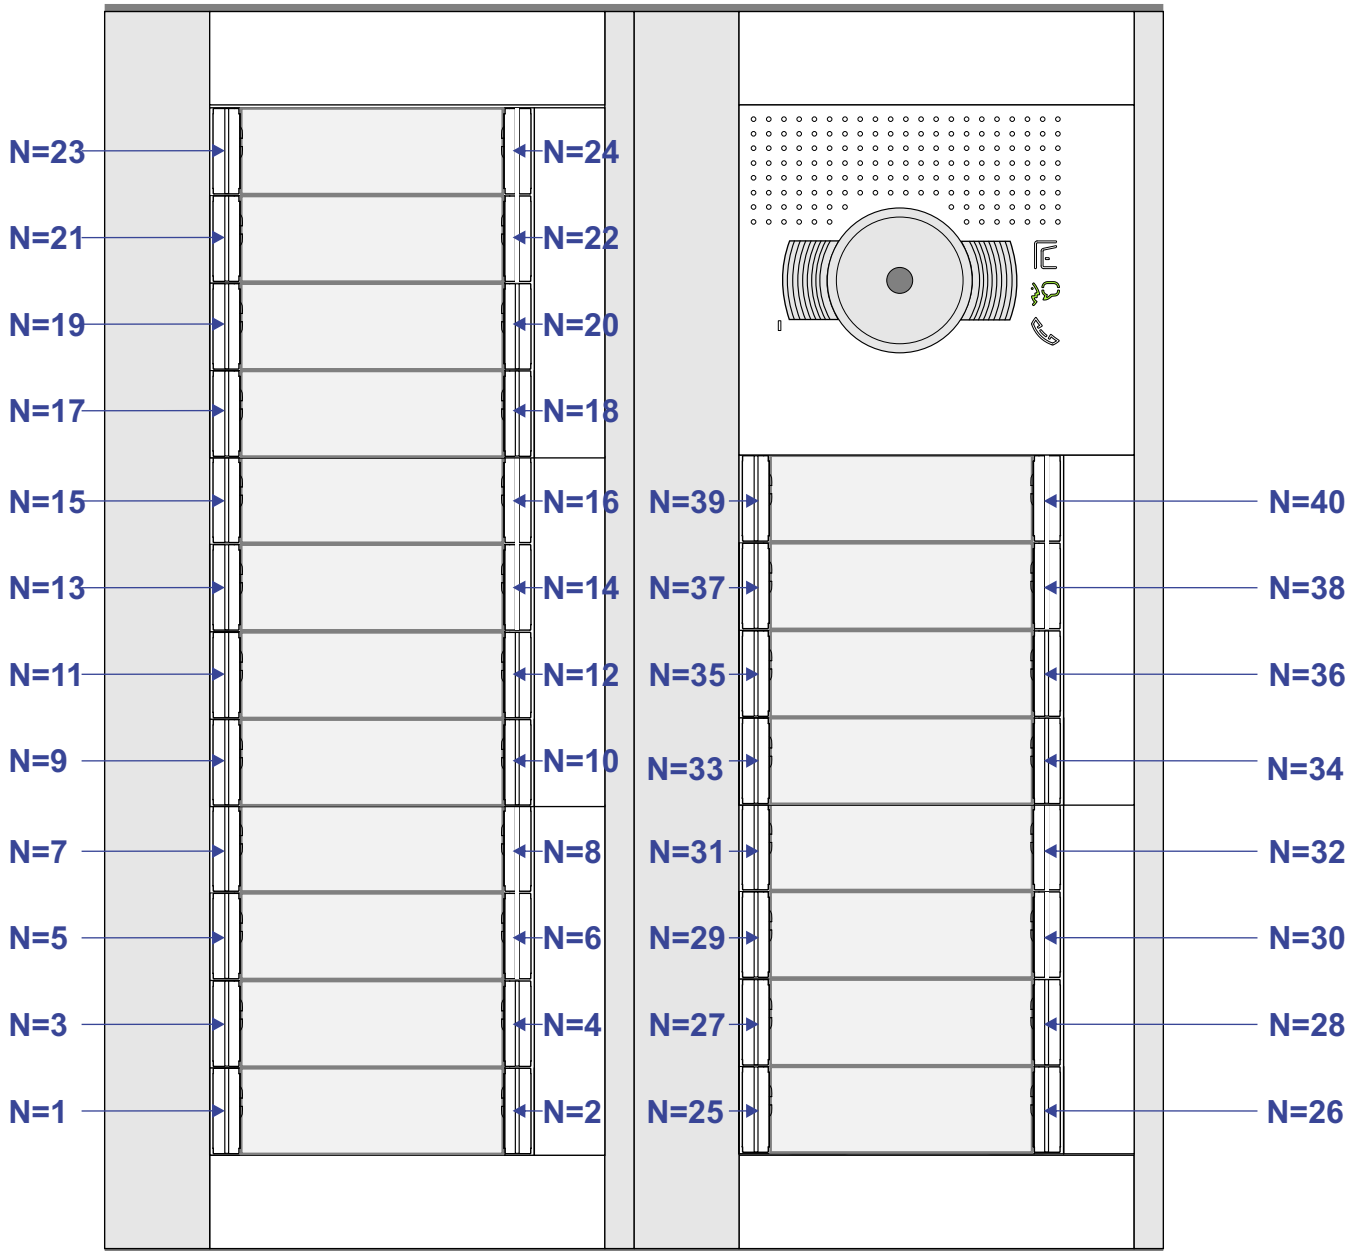

Let op !!
Drukker-modules zijn geprogrammeerd !!

BUS 2-DRAADS

Bij monteren/demonteren spanning eraf en voorkom defecten!

 = systeemkabel

Bij andere getwiste kabel 66% afstand!
Bij ongetwiste kabel max. 50 meter buitenpost naar videofoon.
UTP op aanvraag.

— = systeemkabel
Bij andere getwiste kabel 66% afstand!
Bij ongetwiste kabel max. 50 meter buitenpost naar videofoon.
UTP op aanvraag.

| N-waarde | Huisnummer | Bouw nummer | Switch ON |
|----------|------------|-------------|-----------|
| 1 | 54A | 5 | X |
| 2 | 54B | 1 | |
| 3 | 54C | 2 | |
| 4 | 54D | 3 | |
| 5 | 54E | 4 | |
| 6 | 54F | 13 | |
| 7 | 54G | 20 | |
| 8 | 54H | 27 | |
| 9 | 54J | 34 | X |
| 10 | 54K | 6 | |
| 11 | 54L | 14 | |
| 12 | 54M | 21 | |
| 13 | 54N | 28 | |
| 14 | 54P | 35 | X |
| 15 | 54Q | 7 | |
| 16 | 54R | 15 | |
| 17 | 54S | 22 | |
| 18 | 54T | 29 | |
| 19 | 54V | 36 | X |
| 20 | 54W | 8 | |
| 21 | 56A | 16 | |
| 22 | 56B | 23 | |
| 23 | 56C | 30 | |
| 24 | 56D | 37 | X |
| 25 | 56E | 9 | |
| 26 | 56F | 17 | |
| 27 | 56G | 24 | |
| 28 | 56H | 31 | |
| 29 | 56J | 38 | X |
| 30 | 56K | 10 | |
| 31 | 56L | 18 | |
| 32 | 56M | 25 | |
| 33 | 56N | 32 | |
| 34 | 56P | 39 | X |
| 35 | 56Q | 11 | |
| 36 | 56R | 19 | |
| 37 | 56S | 26 | |
| 38 | 56T | 33 | |
| 39 | 56V | 40 | X |
| 40 | 56W | 12 | |