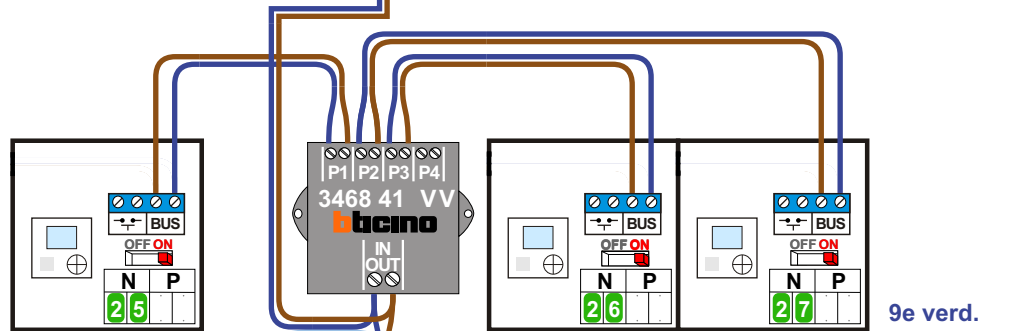

— = systeemkabel
 Bij andere getwiste kabel 66% afstand!
 Bij ongetwiste kabel max. 50 meter buitenpost naar videofoon.
 UTP op aanvraag.

BUS 2-DRAADS

Bij monteren/demonteren spanning eraf en voorkom defecten!

— = systeemkabel
 Bij andere getwiste kabel 66% afstand!
 Bij ongetwiste kabel max. 50 meter buitenpost naar videofoon.
 UTP op aanvraag.

— = systeemkabel
 Bij andere getwiste kabel 66% afstand!
 Bij ongetwiste kabel max. 50 meter buitenpost naar videofoon.
 UTP op aanvraag.

N-waarde	Huisnummer	Switch ON
1	409	X
2	411	X
3	413	X
4	415	X
5	417	X
6	419	X
7	421	X
8	423	X
9	425	X
10	427	X
11	429	X
12	431	X
13	433	X
14	435	X
15	437	X
16	439	X
17	441	X
18	443	X
19	445	X
20	447	X
21	449	X
22	451	X
23	453	X
24	455	X
25	457	X
26	459	X
27	461	X
28	463	X
29	465	X
30	467	X

nelec
INTERCOM MADE EASY

N-waarde	Huisnummer	Switch ON
1	469	X
2	471	X
3	473	X
4	475	X
5	477	X
6	479	X
7	481	X
8	483	X
9	485	X
10	487	X
11	489	X
12	491	X
13	493	X
14	495	X
15	497	X
16	499	X
17	501	X
18	503	X
19	505	X
20	507	X
21	509	X
22	511	X
23	513	X
24	515	X
25	517	X
26	519	X
27	521	X
28	523	X
29	525	X
30	527	X