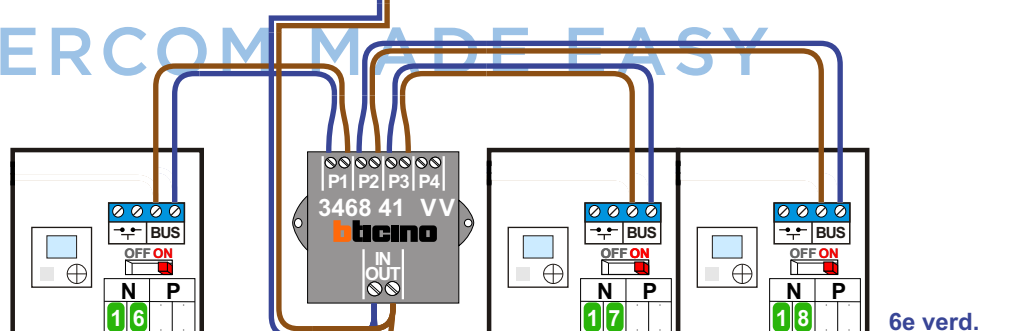

— = systeemkabel
 Bij andere getwiste kabel 66% afstand!
 Bij ongetwiste kabel max. 50 meter buitenpost naar videofoon.
 UTP op aanvraag.

BUS 2-DRAADS

Bij monteren/demonteren spanning eraf en voorkom defecten!

— = systeemkabel
 Bij andere getwiste kabel 66% afstand!
 Bij ongetwiste kabel max. 50 meter buitenpost naar videofoon.
 UTP op aanvraag.

— = systeemkabel
 Bij andere getwiste kabel 66% afstand!
 Bij ongetwiste kabel max. 50 meter buitenpost naar videofoon.
 UTP op aanvraag.

N-waarde	Huisnummer	Switch ON
1	409	X
2	411	X
3	413	X
4	415	X
5	417	X
6	419	X
7	421	X
8	423	X
9	425	X
10	427	X
11	429	X
12	431	X
13	433	X
14	435	X
15	437	X
16	439	X
17	441	X
18	443	X
19	445	X
20	447	X
21	449	X
22	451	X
23	453	X
24	455	X
25	457	X
26	459	X
27	461	X
28	463	X
29	465	X
30	467	X

nelec
INTERCOM MADE EASY

N-waarde	Huisnummer	Switch ON
1	469	X
2	471	X
3	473	X
4	475	X
5	477	X
6	479	X
7	481	X
8	483	X
9	485	X
10	487	X
11	489	X
12	491	X
13	493	X
14	495	X
15	497	X
16	499	X
17	501	X
18	503	X
19	505	X
20	507	X
21	509	X
22	511	X
23	513	X
24	515	X
25	517	X
26	519	X
27	521	X
28	523	X
29	525	X
30	527	X