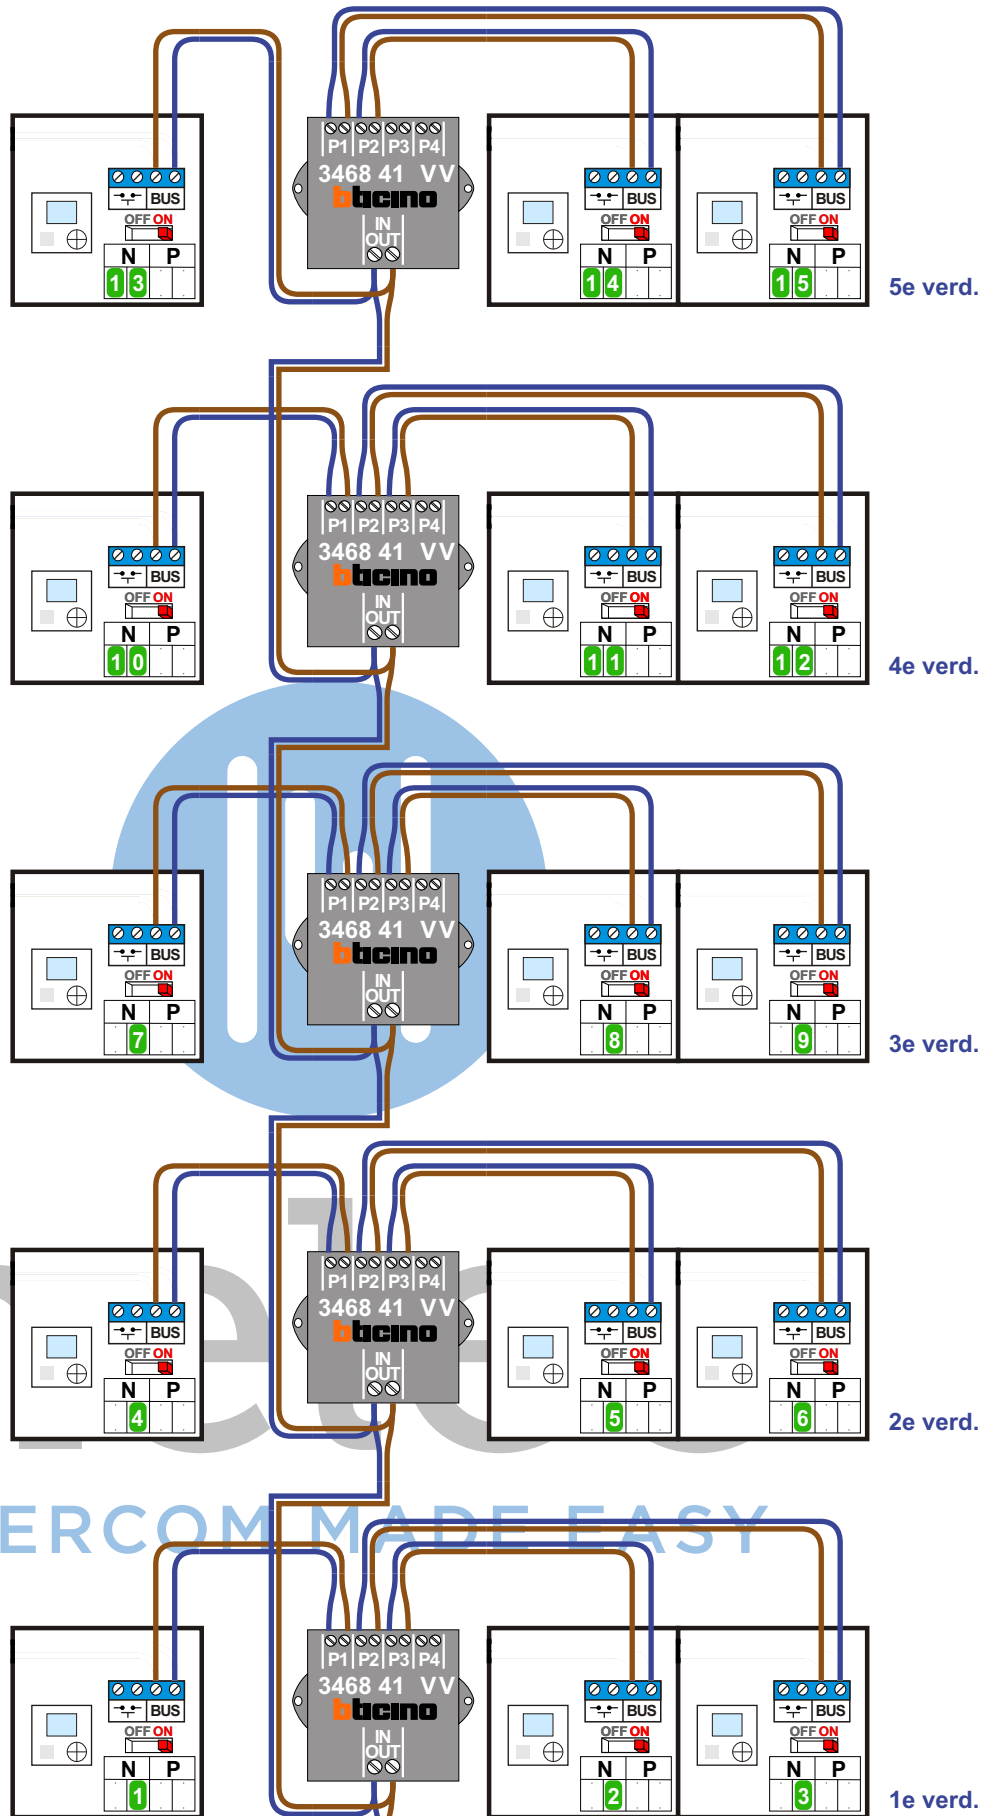

— = systeemkabel
 Bij andere getwiste kabel 66% afstand!
 Bij ongetwiste kabel max. 50 meter buitenpost naar videofoon.
 UTP op aanvraag.

BUS 2-DRAADS

Bij monteren/demonteren spanning eraf en voorkom defecten!

— = systeemkabel
 Bij andere getwiste kabel 66% afstand!
 Bij ongetwiste kabel max. 50 meter buitenpost naar videofoon.
 UTP op aanvraag.

— = systeemkabel
 Bij andere getwiste kabel 66% afstand!
 Bij ongetwiste kabel max. 50 meter buitenpost naar videofoon.
 UTP op aanvraag.

N-waarde	Huisnummer	Switch ON
1	409	X
2	411	X
3	413	X
4	415	X
5	417	X
6	419	X
7	421	X
8	423	X
9	425	X
10	427	X
11	429	X
12	431	X
13	433	X
14	435	X
15	437	X
16	439	X
17	441	X
18	443	X
19	445	X
20	447	X
21	449	X
22	451	X
23	453	X
24	455	X
25	457	X
26	459	X
27	461	X
28	463	X
29	465	X
30	467	X

nelec
INTERCOM MADE EASY

N-waarde	Huisnummer	Switch ON
1	469	X
2	471	X
3	473	X
4	475	X
5	477	X
6	479	X
7	481	X
8	483	X
9	485	X
10	487	X
11	489	X
12	491	X
13	493	X
14	495	X
15	497	X
16	499	X
17	501	X
18	503	X
19	505	X
20	507	X
21	509	X
22	511	X
23	513	X
24	515	X
25	517	X
26	519	X
27	521	X
28	523	X
29	525	X
30	527	X