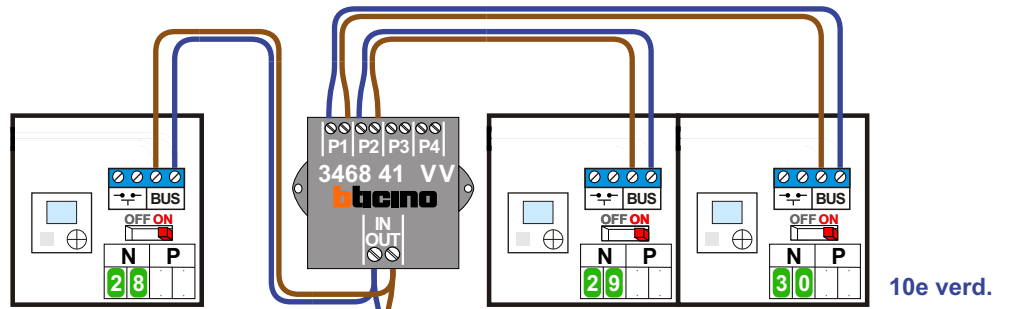

— = systeemkabel
 Bij andere getwiste kabel 66% afstand!
 Bij ongetwiste kabel max. 50 meter buitenpost naar videofoon.
 UTP op aanvraag.

BUS 2-DRAADS

Bij monteren/demonteren spanning eraf en voorkom defecten!

— = systeemkabel
 Bij andere getwiste kabel 66% afstand!
 Bij ongetwiste kabel max. 50 meter buitenpost naar videofoon.
 UTP op aanvraag.

— = systeemkabel
 Bij andere getwiste kabel 66% afstand!
 Bij ongetwiste kabel max. 50 meter buitenpost naar videofoon.
 UTP op aanvraag.

N-waarde	Huisnummer	Switch ON
1	409	X
2	411	X
3	413	X
4	415	X
5	417	X
6	419	X
7	421	X
8	423	X
9	425	X
10	427	X
11	429	X
12	431	X
13	433	X
14	435	X
15	437	X
16	439	X
17	441	X
18	443	X
19	445	X
20	447	X
21	449	X
22	451	X
23	453	X
24	455	X
25	457	X
26	459	X
27	461	X
28	463	X
29	465	X
30	467	X

nelec
INTERCOM MADE EASY

N-waarde	Huisnummer	Switch ON
1	469	X
2	471	X
3	473	X
4	475	X
5	477	X
6	479	X
7	481	X
8	483	X
9	485	X
10	487	X
11	489	X
12	491	X
13	493	X
14	495	X
15	497	X
16	499	X
17	501	X
18	503	X
19	505	X
20	507	X
21	509	X
22	511	X
23	513	X
24	515	X
25	517	X
26	519	X
27	521	X
28	523	X
29	525	X
30	527	X