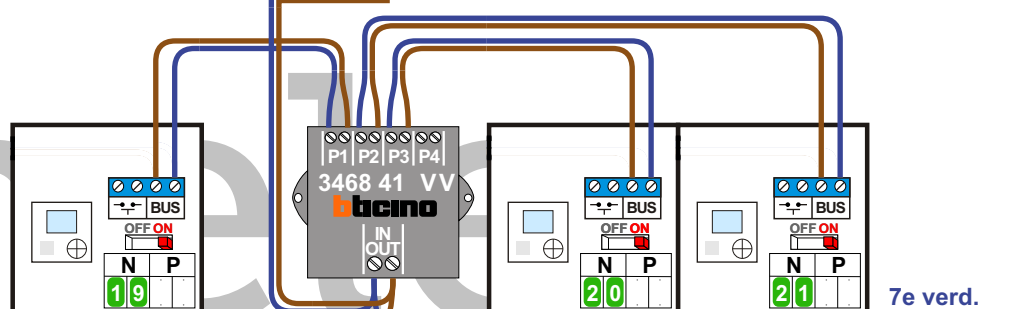

— = systeemkabel
 Bij andere getwiste kabel 66% afstand!
 Bij ongetwiste kabel max. 50 meter buitenpost naar videofoon.
 UTP op aanvraag.

BUS 2-DRAADS

Bij monteren/demonteren spanning eraf en voorkom defecten!

— = systeemkabel
 Bij andere getwiste kabel 66% afstand!
 Bij ongetwiste kabel max. 50 meter buitenpost naar videofoon.
 UTP op aanvraag.

— = systeemkabel
 Bij andere getwiste kabel 66% afstand!
 Bij ongetwiste kabel max. 50 meter buitenpost naar videofoon.
 UTP op aanvraag.

N-waarde	Huisnummer	Switch ON
1	409	X
2	411	X
3	413	X
4	415	X
5	417	X
6	419	X
7	421	X
8	423	X
9	425	X
10	427	X
11	429	X
12	431	X
13	433	X
14	435	X
15	437	X
16	439	X
17	441	X
18	443	X
19	445	X
20	447	X
21	449	X
22	451	X
23	453	X
24	455	X
25	457	X
26	459	X
27	461	X
28	463	X
29	465	X
30	467	X

nelec
INTERCOM MADE EASY

N-waarde	Huisnummer	Switch ON
1	469	X
2	471	X
3	473	X
4	475	X
5	477	X
6	479	X
7	481	X
8	483	X
9	485	X
10	487	X
11	489	X
12	491	X
13	493	X
14	495	X
15	497	X
16	499	X
17	501	X
18	503	X
19	505	X
20	507	X
21	509	X
22	511	X
23	513	X
24	515	X
25	517	X
26	519	X
27	521	X
28	523	X
29	525	X
30	527	X