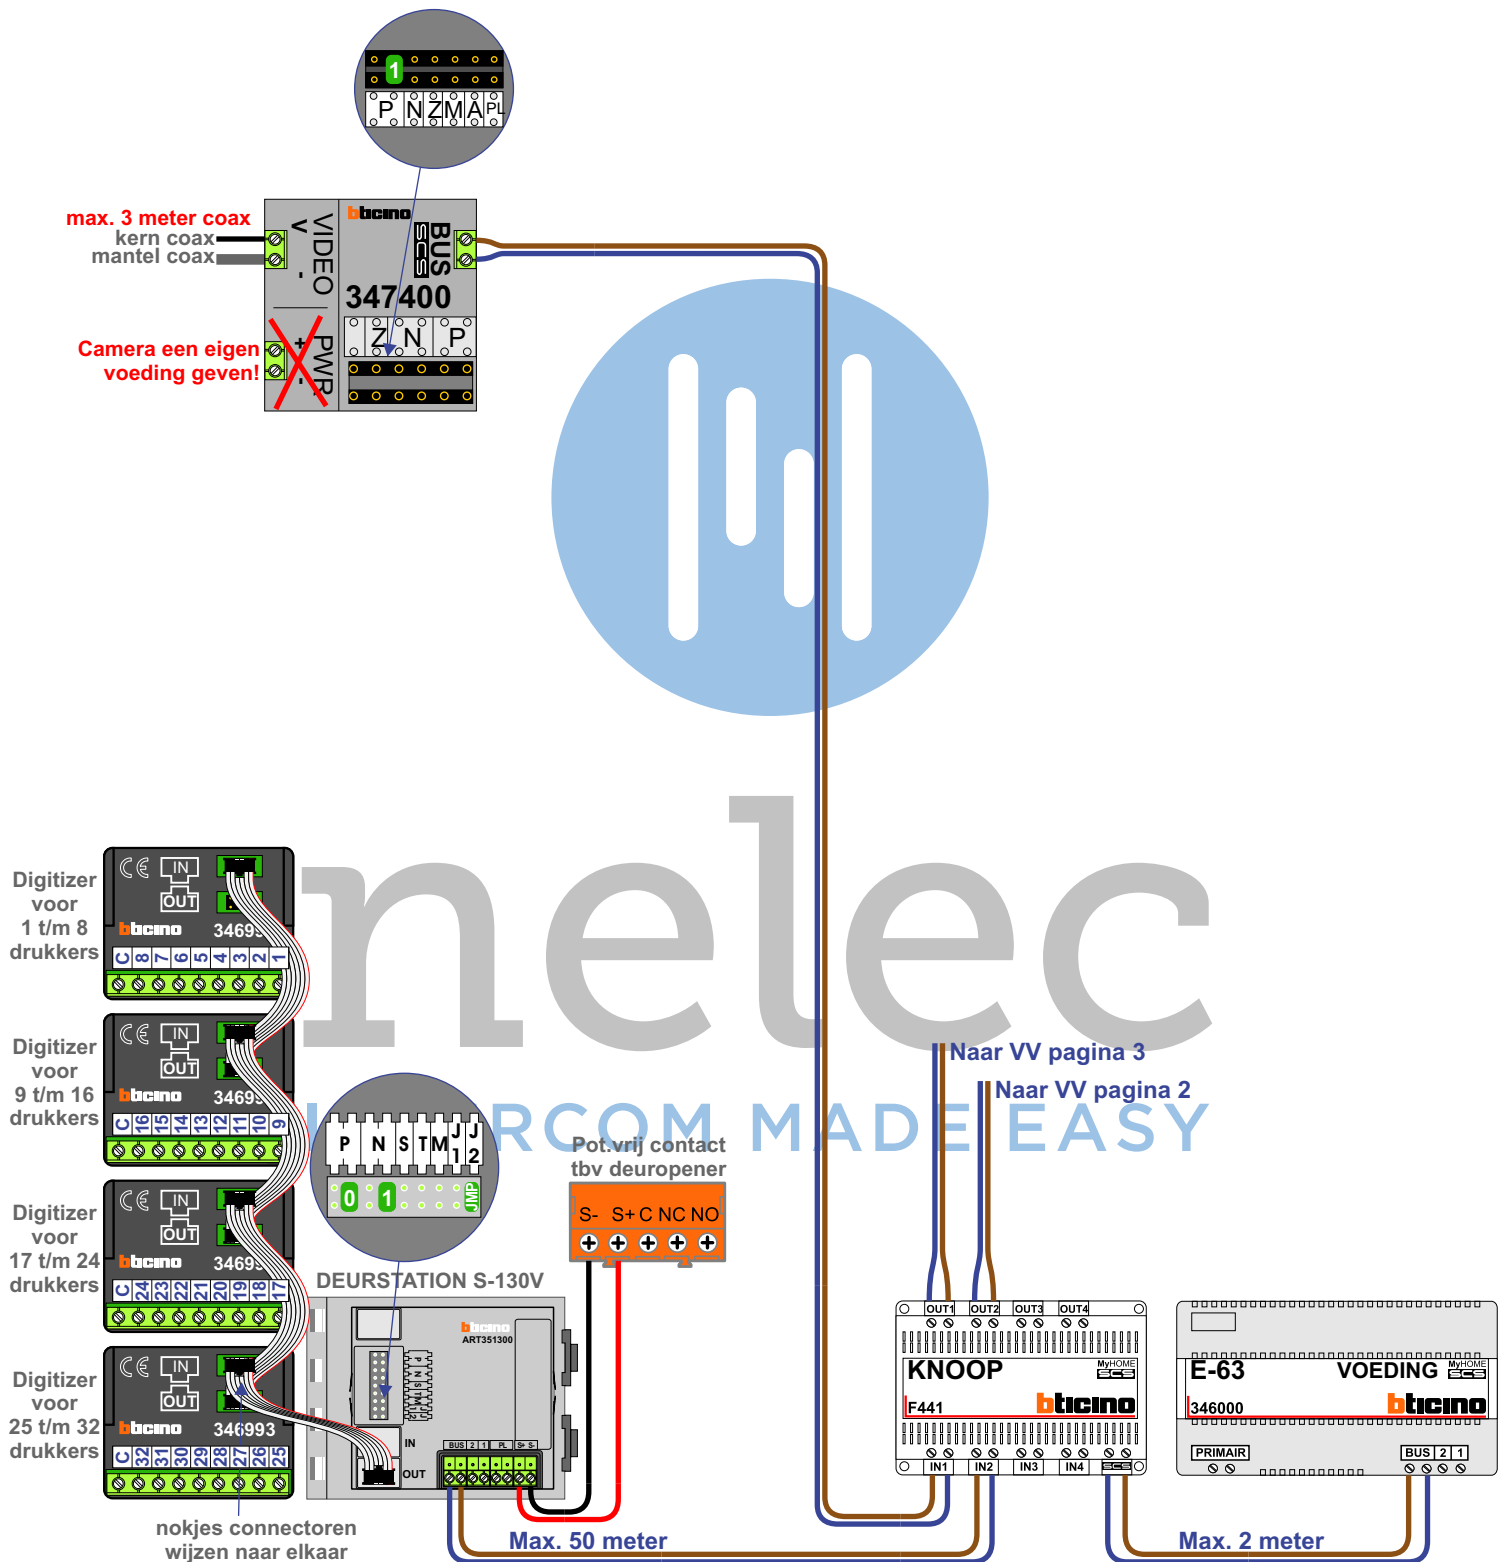

— = systeemkabel
 Bij andere getwiste kabel 66% afstand!
 Bij ongetwiste kabel max. 50 meter buitenpost naar videofoon.
 UTP op aanvraag.

BUS 2-DRAADS

Bij monteren/demonteren spanning eraf en voorkom defecten!

— = systeemkabel
 Bij andere getwiste kabel 66% afstand!
 Bij ongetwiste kabel max. 50 meter buitenpost naar videofoon.
 UTP op aanvraag.

— = systeemkabel
 Bij andere getwiste kabel 66% afstand!
 Bij ongetwiste kabel max. 50 meter buitenpost naar videofoon.
 UTP op aanvraag.

N-waarde	Huisnummer	Switch ON
1	409	X
2	411	X
3	413	X
4	415	X
5	417	X
6	419	X
7	421	X
8	423	X
9	425	X
10	427	X
11	429	X
12	431	X
13	433	X
14	435	X
15	437	X
16	439	X
17	441	X
18	443	X
19	445	X
20	447	X
21	449	X
22	451	X
23	453	X
24	455	X
25	457	X
26	459	X
27	461	X
28	463	X
29	465	X
30	467	X

nelec
INTERCOM MADE EASY

N-waarde	Huisnummer	Switch ON
1	469	X
2	471	X
3	473	X
4	475	X
5	477	X
6	479	X
7	481	X
8	483	X
9	485	X
10	487	X
11	489	X
12	491	X
13	493	X
14	495	X
15	497	X
16	499	X
17	501	X
18	503	X
19	505	X
20	507	X
21	509	X
22	511	X
23	513	X
24	515	X
25	517	X
26	519	X
27	521	X
28	523	X
29	525	X
30	527	X