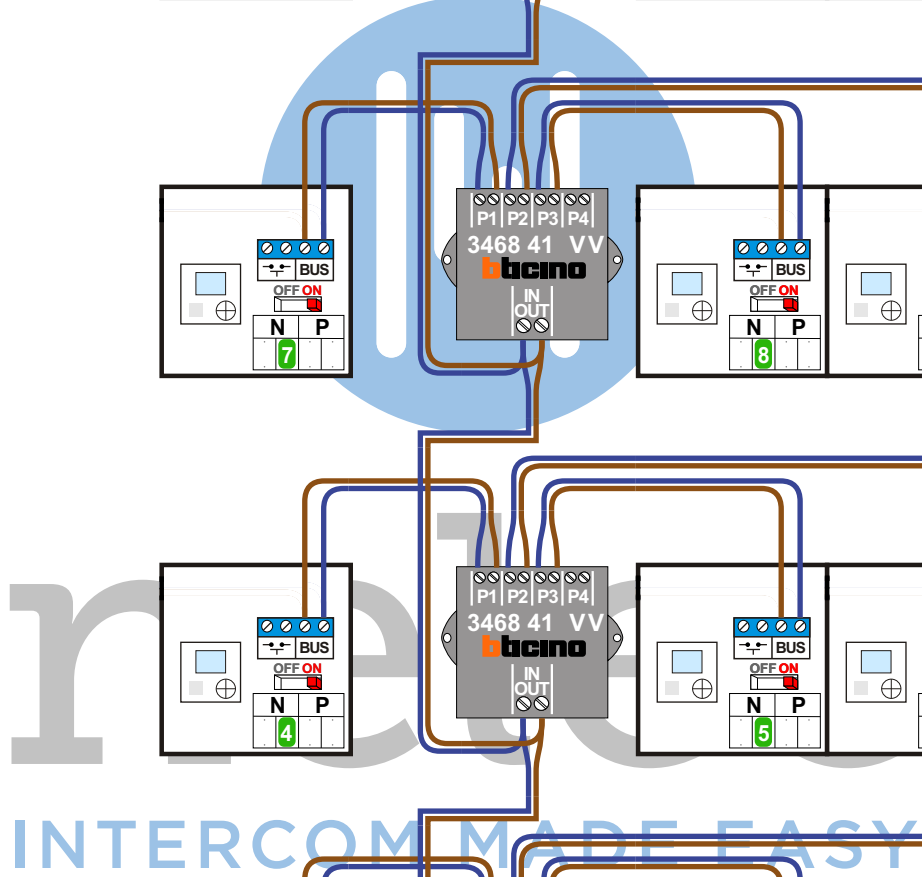

— = systeemkabel
 Bij andere getwiste kabel 66% afstand!
 Bij ongetwiste kabel max. 50 meter buitenpost naar videofoon.
 UTP op aanvraag.

BUS 2-DRAADS

Bij monteren/demonteren spanning eraf en voorkom defecten!

— = systeemkabel
 Bij andere getwiste kabel 66% afstand!
 Bij ongetwiste kabel max. 50 meter buitenpost naar videofoon.
 UTP op aanvraag.

— = systeemkabel
 Bij andere getwiste kabel 66% afstand!
 Bij ongetwiste kabel max. 50 meter buitenpost naar videofoon.
 UTP op aanvraag.

N-waarde	Huisnummer	Switch ON
1	409	X
2	411	X
3	413	X
4	415	X
5	417	X
6	419	X
7	421	X
8	423	X
9	425	X
10	427	X
11	429	X
12	431	X
13	433	X
14	435	X
15	437	X
16	439	X
17	441	X
18	443	X
19	445	X
20	447	X
21	449	X
22	451	X
23	453	X
24	455	X
25	457	X
26	459	X
27	461	X
28	463	X
29	465	X
30	467	X

nelec
INTERCOM MADE EASY

N-waarde	Huisnummer	Switch ON
1	469	X
2	471	X
3	473	X
4	475	X
5	477	X
6	479	X
7	481	X
8	483	X
9	485	X
10	487	X
11	489	X
12	491	X
13	493	X
14	495	X
15	497	X
16	499	X
17	501	X
18	503	X
19	505	X
20	507	X
21	509	X
22	511	X
23	513	X
24	515	X
25	517	X
26	519	X
27	521	X
28	523	X
29	525	X
30	527	X