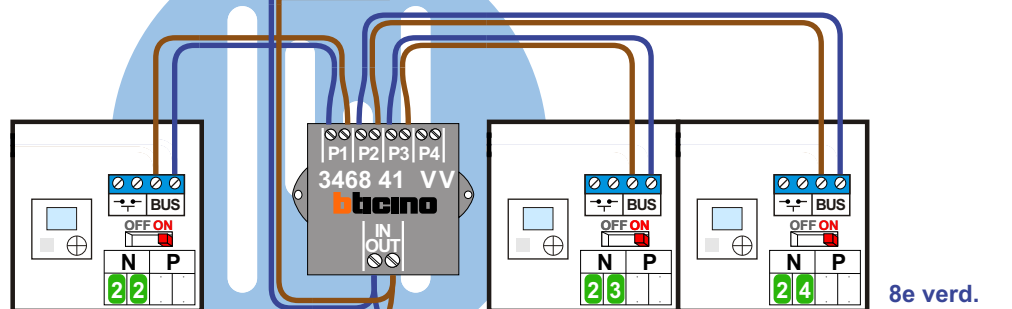

— = systeemkabel
 Bij andere getwiste kabel 66% afstand!
 Bij ongetwiste kabel max. 50 meter buitenpost naar videofoon.
 UTP op aanvraag.

BUS 2-DRAADS

Bij monteren/demonteren spanning eraf en voorkom defecten!

— = systeemkabel
 Bij andere getwiste kabel 66% afstand!
 Bij ongetwiste kabel max. 50 meter buitenpost naar videofoon.
 UTP op aanvraag.

— = systeemkabel
 Bij andere getwiste kabel 66% afstand!
 Bij ongetwiste kabel max. 50 meter buitenpost naar videofoon.
 UTP op aanvraag.

N-waarde	Huisnummer	Switch ON
1	409	X
2	411	X
3	413	X
4	415	X
5	417	X
6	419	X
7	421	X
8	423	X
9	425	X
10	427	X
11	429	X
12	431	X
13	433	X
14	435	X
15	437	X
16	439	X
17	441	X
18	443	X
19	445	X
20	447	X
21	449	X
22	451	X
23	453	X
24	455	X
25	457	X
26	459	X
27	461	X
28	463	X
29	465	X
30	467	X

nelec
INTERCOM MADE EASY

N-waarde	Huisnummer	Switch ON
1	469	X
2	471	X
3	473	X
4	475	X
5	477	X
6	479	X
7	481	X
8	483	X
9	485	X
10	487	X
11	489	X
12	491	X
13	493	X
14	495	X
15	497	X
16	499	X
17	501	X
18	503	X
19	505	X
20	507	X
21	509	X
22	511	X
23	513	X
24	515	X
25	517	X
26	519	X
27	521	X
28	523	X
29	525	X
30	527	X