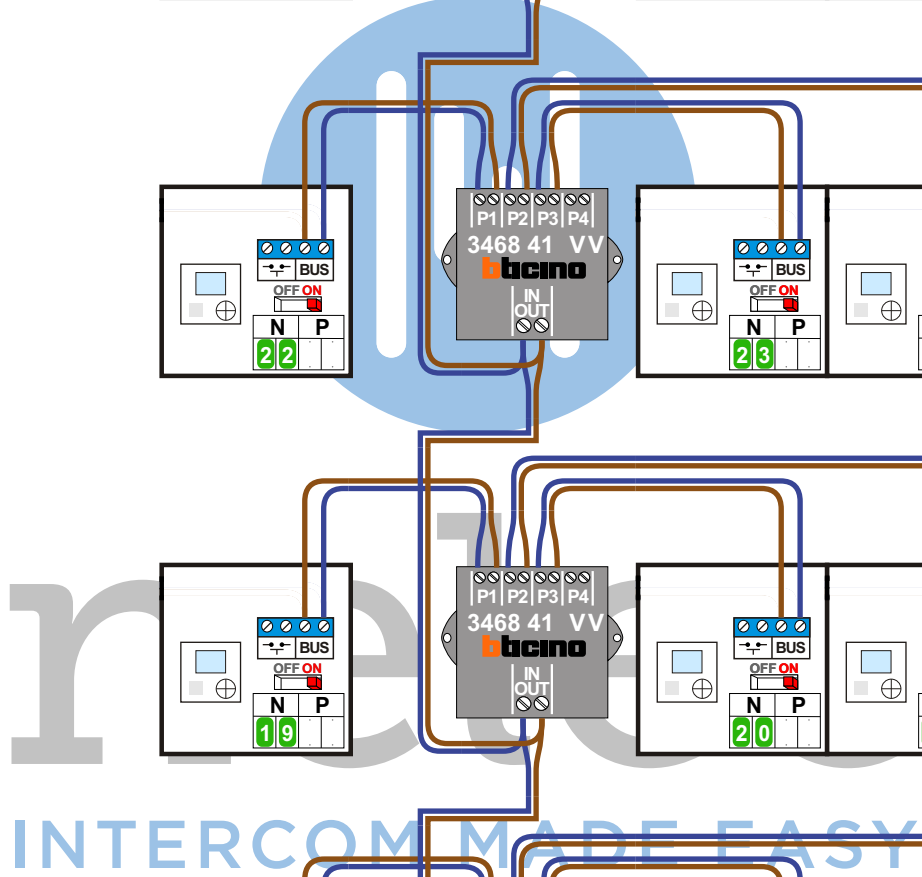

— = systeemkabel
 Bij andere getwiste kabel 66% afstand!
 Bij ongetwiste kabel max. 50 meter buitenpost naar videofoon.
 UTP op aanvraag.

BUS 2-DRAADS

Bij monteren/demonteren spanning eraf en voorkom defecten!

— = systeemkabel
 Bij andere getwiste kabel 66% afstand!
 Bij ongetwiste kabel max. 50 meter buitenpost naar videofoon.
 UTP op aanvraag.

— = systeemkabel
 Bij andere getwiste kabel 66% afstand!
 Bij ongetwiste kabel max. 50 meter buitenpost naar videofoon.
 UTP op aanvraag.

N-waarde	Huisnummer	Switch ON
1	409	X
2	411	X
3	413	X
4	415	X
5	417	X
6	419	X
7	421	X
8	423	X
9	425	X
10	427	X
11	429	X
12	431	X
13	433	X
14	435	X
15	437	X
16	439	X
17	441	X
18	443	X
19	445	X
20	447	X
21	449	X
22	451	X
23	453	X
24	455	X
25	457	X
26	459	X
27	461	X
28	463	X
29	465	X
30	467	X

nelec
INTERCOM MADE EASY

N-waarde	Huisnummer	Switch ON
1	469	X
2	471	X
3	473	X
4	475	X
5	477	X
6	479	X
7	481	X
8	483	X
9	485	X
10	487	X
11	489	X
12	491	X
13	493	X
14	495	X
15	497	X
16	499	X
17	501	X
18	503	X
19	505	X
20	507	X
21	509	X
22	511	X
23	513	X
24	515	X
25	517	X
26	519	X
27	521	X
28	523	X
29	525	X
30	527	X