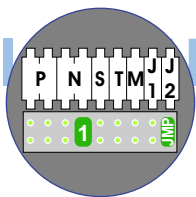

— = systeemkabel
 Bij kabel 2 x 1 mm²:
 180% afstand!
 Bij kabel 2 x 0,28 mm²:
 60% afstand!
 UTP op aanvraag.

Bij installaties zonder beeld maakt het niet uit *hoe* je de bus aansluit. De telefoons hoeven niet in serie en eindweerstand zijn niet nodig.

Max. 320 meter systeemkabel tot laatste deurtelefoon

nelec
INTERCOM MADE EASY

Pot.vrij contact
 tbv deuropener

DEURSTATION S-130A

Digitizer voor 1 t/m 8 drukkers

nokjes connectoren wijzen naar elkaar

Max. 290 meter