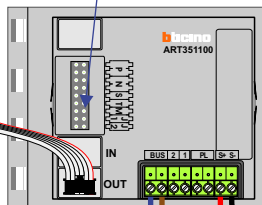

Max. 320 meter systeemkabel tot laatste deurtelefoon

nelec
INTERCOM MADE EASY

Pot.vrij contact
 tbv deuropener

DEURSTATION S-130A

Digitizer voor 1 t/m 8 drukkers

nokjes connectoren wijzen naar elkaar

Max. 290 meter