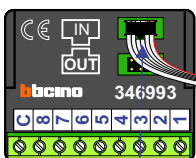

Max. 320 meter systeemkabel tot laatste deurtelefoon

nelec
INTERCOM MADE EASY

Pot.vrij contact
 tbv deuropener

DEURSTATION S-130A

Digitizer voor 1 t/m 8 drukkers

nokjes connectoren wijzen naar elkaar

Max. 290 meter