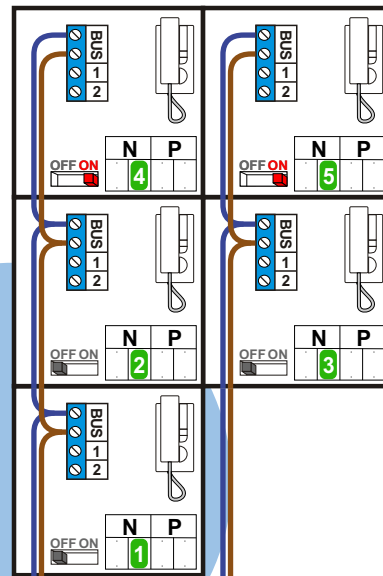

— = systeemkabel
 Bij kabel 2 x 1 mm²:
 180% afstand!
 Bij kabel 2 x 0,28 mm²:
 60% afstand!
 UTP op aanvraag.

Bij installaties zonder beeld maakt het niet uit *hoe* je de bus aansluit. De telefoons hoeven niet in serie en eindweerstand zijn niet nodig.

Max. 320 meter systeemkabel tot laatste deurtelefoon

nelec
INTERCOM MADE EASY

Pot.vrij contact
 tbv deuropener

DEURSTATION S-130A

Digitizer voor 1 t/m 8 drukkers

nokjes connectoren wijzen naar elkaar

Max. 290 meter