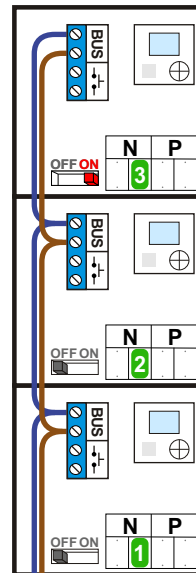

— = systeemkabel
 Bij andere getwiste kabel 66% afstand!
 Bij ongetwiste kabel max. 50 meter buitenpost naar videofoon.
 UTP op aanvraag.

BUS 2-DRAADS

Bij monteren/demonteren spanning eraf en voorkom defecten!

M-40

De aders moeten echt **OP** de connector doorgelust worden!

nelec
INTERCOM MADE EASY

DEURSTATION S-131V

Max. 100 meter systeemkabel tot laatste videofoon

Max. 50 meter

nelec
INTERCOM MADE EASY