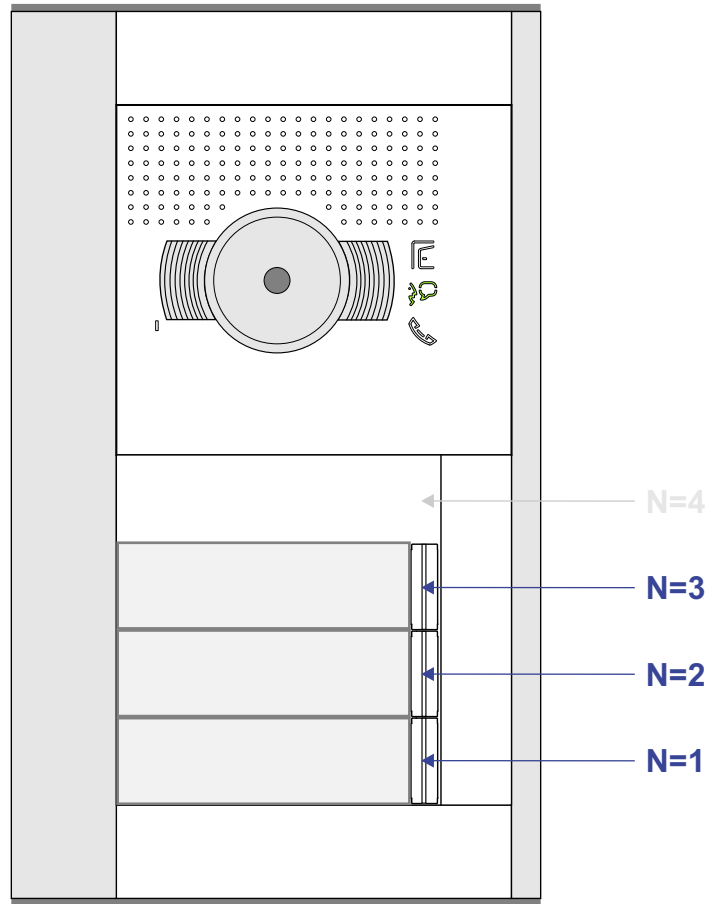

— = systeemkabel
 Bij andere getwiste kabel 66% afstand!
 Bij ongetwiste kabel max. 50 meter buitenpost naar videofoon.
 UTP op aanvraag.

BUS 2-DRAADS

Bij monteren/demonteren spanning eraf en voorkom defecten!

M-40

De aders moeten echt **OP** de connector doorgelust worden!

nelec
INTERCOM MADE EASY

DEURSTATION S-131V

Max. 100 meter systeemkabel tot laatste videofoon

Max. 50 meter

nelec
INTERCOM MADE EASY