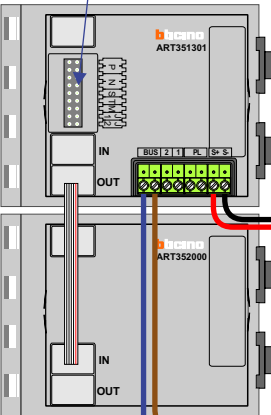

M-40

De aders moeten echt **OP** de connector doorgelust worden!

nelec
INTERCOM MADE EASY

DEURSTATION S-131V

Max. 100 meter systeemkabel tot laatste videofoon

Max. 50 meter

nelec
INTERCOM MADE EASY