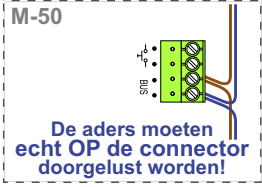

**— = systeemkabel**  
Bij andere getwiste kabel 66% afstand!  
Bij ongetwiste kabel max. 50 meter buitenpost naar videofoon.  
UTP op aanvraag.

**TWEEDRAADS BUS**

Bij monteren/demonteren spanning eraf voorkomt defecten!

Max. 100 meter systeemkabel tot laatste videofoon

nokjes connectoren wijzen naar elkaar

Max. 50 meter

<b>N-waarde</b>	<b>Huisnummer</b>	<b>Eindweerstand</b>
1	2	
2	4	
3	6	
4	8	
5	10	
6	12	
7	14	
8	16	
9	18	
10	20	
11	22	
12	24	X
13	26	X
14	28	X

**nelec**  
INTERCOM MADE EASY

**— = systeemkabel**  
Bij andere getwiste kabel 66% afstand!  
Bij ongetwiste kabel max. 50 meter buitenpost naar videofoon.  
UTP op aanvraag.

TWEEDRAADS BUS

Bij monteren/demonteren spanning eraf voorkomt defecten!

DEURSTATION S-130V

Pot.vrij contact tbv deuropener

Max. 100 meter systeemkabel tot laatste videofoon

nokjes connectoren wijzen naar elkaar

Max. 50 meter

<b>N-waarde</b>	<b>Huisnummer</b>	<b>Eindweerstand</b>
1	30	
2	32	
3	34	
4	36	
5	38	
6	40	
7	42	
8	44	
9	46	
10	48	
11	50	X
12	52	
13	54	X
14	56	
15	58	X
16	60	X