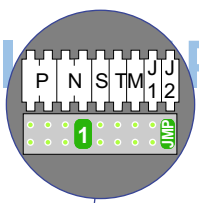

**— = systeemkabel**  
Bij andere getwiste kabel 66% afstand!  
Bij ongetwiste kabel max. 50 meter buitenpost naar videofoon.  
UTP op aanvraag.

**TWEEDRAADS BUS**

Bij monteren/demonteren spanning eraf voorkomt defecten!

Max. 100 meter systeemkabel tot laatste videofoon

nokjes connectoren wijzen naar elkaar

Max. 50 meter

<b>N-waarde</b>	<b>Huisnummer</b>	<b>Eindweerstand</b>
1	2	
2	4	
3	6	
4	8	
5	10	
6	12	
7	14	
8	16	
9	18	
10	20	
11	22	
12	24	X
13	26	X
14	28	X

**nelec**  
INTERCOM MADE EASY

**— = systeemkabel**  
Bij andere getwiste kabel 66% afstand!  
Bij ongetwiste kabel max. 50 meter buitenpost naar videofoon.  
UTP op aanvraag.

TWEEDRAADS BUS

Bij monteren/demonteren spanning eraf voorkomt defecten!

DEURSTATION S-130V

Pot.vrij contact tbv deuropener

Max. 100 meter systeemkabel tot laatste videofoon

nokjes connectoren wijzen naar elkaar

Max. 50 meter

<b>N-waarde</b>	<b>Huisnummer</b>	<b>Eindweerstand</b>
1	30	
2	32	
3	34	
4	36	
5	38	
6	40	
7	42	
8	44	
9	46	
10	48	
11	50	X
12	52	
13	54	X
14	56	
15	58	X
16	60	X