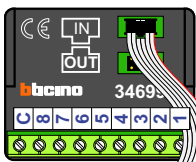

M-50

De aders moeten echt OP de connector doorgelust worden!

VideoVerdeler

De aders moeten echt OP de klemmen doorgelust worden!

nelec INTERCOM MADE EASY

Digitizer voor 1 t/m 8 drukkers

Digitizer voor 9 t/m 16 drukkers