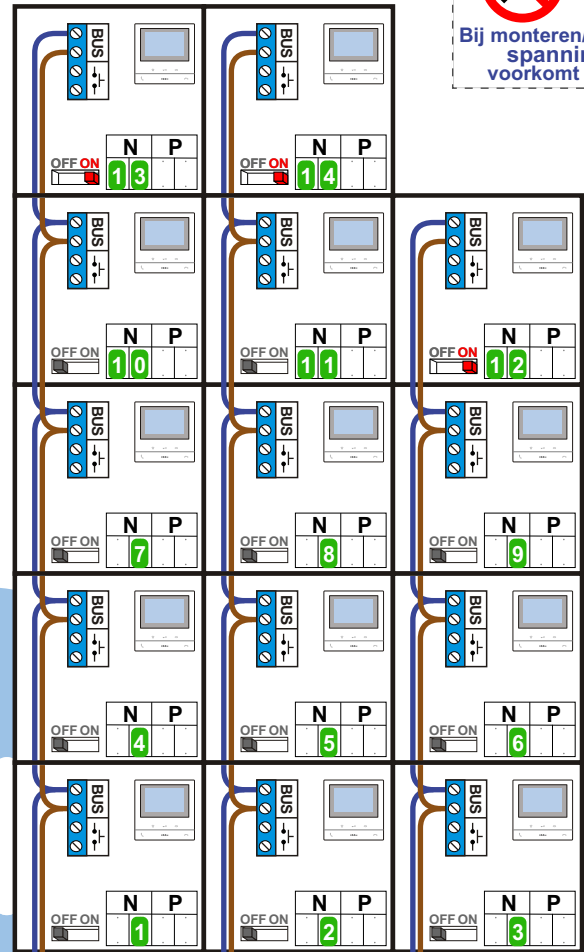

**— = systeemkabel**  
Bij andere getwiste kabel 66% afstand!  
Bij ongetwiste kabel max. 50 meter buitenpost naar videofoon.  
UTP op aanvraag.

**TWEEDRAADS BUS**

Bij monteren/demonteren spanning eraf voorkomt defecten!

Max. 100 meter systeemkabel tot laatste videofoon

nokjes connectoren wijzen naar elkaar

Max. 50 meter

<b>N-waarde</b>	<b>Huisnummer</b>	<b>Eindweerstand</b>
1	2	
2	4	
3	6	
4	8	
5	10	
6	12	
7	14	
8	16	
9	18	
10	20	
11	22	
12	24	X
13	26	X
14	28	X

**nelec**  
INTERCOM MADE EASY

**— = systeemkabel**  
Bij andere getwiste kabel 66% afstand!  
Bij ongetwiste kabel max. 50 meter buitenpost naar videofoon.  
UTP op aanvraag.

TWEEDRAADS BUS

Bij monteren/demonteren spanning eraf voorkomt defecten!

M-50

De aders moeten echt OP de connector doorgelust worden!

VideoVerdeler

De aders moeten echt OP de klemmen doorgelust worden!

nelec INTERCOM MADE EASY

Digitizer voor 1 t/m 8 drukkers

Digitizer voor 9 t/m 16 drukkers