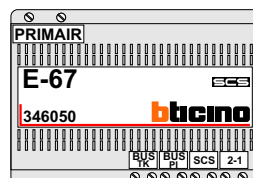

nokjes connectoren wijzen naar elkaar

Max. 50 meter