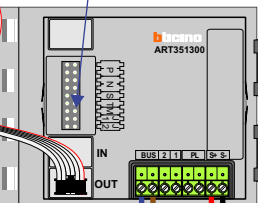

**nelec**  
INTERCOM MADE EASY

**— = systeemkabel**  
Bij andere getwiste kabel 66% afstand!  
Bij ongetwiste kabel max. 50 meter buitenpost naar videofoon.  
UTP op aanvraag.

TWEEDRAADS BUS

Bij monteren/demonteren spanning eraf voorkomt defecten!

M-50

De aders moeten echt OP de connector doorgelust worden!

VideoVerdeler

De aders moeten echt OP de klemmen doorgelust worden!

nelec INTERCOM MADE EASY

Digitizer voor 1 t/m 8 drukkers

Digitizer voor 9 t/m 16 drukkers

DEURSTATION S-130V

Pot.vrij contact tbv deuropener

Max. 100 meter systeemkabel tot laatste videofoon

nokjes connectoren wijzen naar elkaar

Max. 50 meter

<b>N-waarde</b>	<b>Huisnummer</b>	<b>Eindweerstand</b>
1	30	
2	32	
3	34	
4	36	
5	38	
6	40	
7	42	
8	44	
9	46	
10	48	
11	50	X
12	52	
13	54	X
14	56	
15	58	X
16	60	X