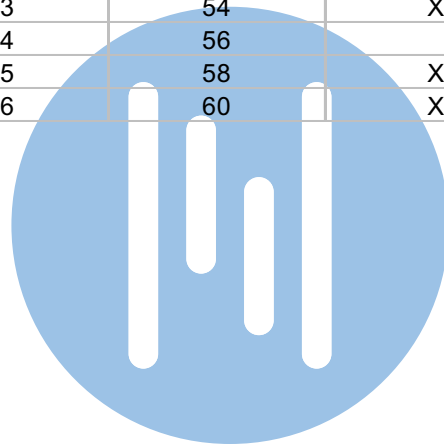

DEURSTATION S-130V

Pot.vrij contact tbv deuropener

Max. 100 meter systeemkabel tot laatste videofoon

nokjes connectoren wijzen naar elkaar

Max. 50 meter

<b>N-waarde</b>	<b>Huisnummer</b>	<b>Eindweerstand</b>
1	30	
2	32	
3	34	
4	36	
5	38	
6	40	
7	42	
8	44	
9	46	
10	48	
11	50	X
12	52	
13	54	X
14	56	
15	58	X
16	60	X