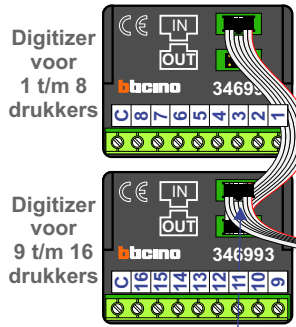

**— = systeemkabel**  
Bij andere getwiste kabel 66% afstand!  
Bij ongetwiste kabel max. 50 meter buitenpost naar videofoon.  
UTP op aanvraag.

**TWEEDRAADS BUS**

Bij monteren/demonteren spanning eraf voorkomt defecten!

Max. 100 meter systeemkabel tot laatste videofoon

nokjes connectoren wijzen naar elkaar

Max. 50 meter

<b>N-waarde</b>	<b>Huisnummer</b>	<b>Eindweerstand</b>
1	2	
2	4	
3	6	
4	8	
5	10	
6	12	
7	14	
8	16	
9	18	
10	20	
11	22	
12	24	X
13	26	X
14	28	X

**nelec**  
INTERCOM MADE EASY

**— = systeemkabel**  
Bij andere getwiste kabel 66% afstand!  
Bij ongetwiste kabel max. 50 meter buitenpost naar videofoon.  
UTP op aanvraag.

TWEEDRAADS BUS

Bij monteren/demonteren spanning eraf voorkomt defecten!

DEURSTATION S-130V

Pot.vrij contact tbv deuropener

Max. 100 meter systeemkabel tot laatste videofoon

nokjes connectoren wijzen naar elkaar

Max. 50 meter

<b>N-waarde</b>	<b>Huisnummer</b>	<b>Eindweerstand</b>
1	30	
2	32	
3	34	
4	36	
5	38	
6	40	
7	42	
8	44	
9	46	
10	48	
11	50	X
12	52	
13	54	X
14	56	
15	58	X
16	60	X