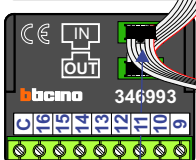

M-50

De aders moeten echt OP de connector doorgelust worden!

VideoVerdeler

De aders moeten echt OP de klemmen doorgelust worden!

nelec INTERCOM MADE EASY

Digitizer voor 1 t/m 8 drukkers

Digitizer voor 9 t/m 16 drukkers