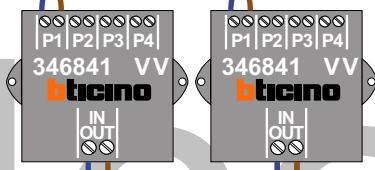

**— = systeemkabel**  
Bij andere getwiste kabel 66% afstand!  
Bij ongetwiste kabel max. 50 meter buitenpost naar videofoon.  
UTP op aanvraag.

**TWEEDRAADS BUS**

Bij monteren/demonteren spanning eraf voorkomt defecten!

Max. 100 meter systeemkabel tot laatste videofoon

nokjes connectoren wijzen naar elkaar

Max. 50 meter

<b>N-waarde</b>	<b>Huisnummer</b>	<b>Eindweerstand</b>
1	2	
2	4	
3	6	
4	8	
5	10	
6	12	
7	14	
8	16	
9	18	
10	20	
11	22	
12	24	X
13	26	X
14	28	X

**nelec**  
INTERCOM MADE EASY

**— = systeemkabel**  
Bij andere getwiste kabel 66% afstand!  
Bij ongetwiste kabel max. 50 meter buitenpost naar videofoon.  
UTP op aanvraag.

TWEEDRAADS BUS

Bij monteren/demonteren spanning eraf voorkomt defecten!

DEURSTATION S-130V

Pot.vrij contact tbv deuropener

Max. 100 meter systeemkabel tot laatste videofoon

nokjes connectoren wijzen naar elkaar

Max. 50 meter

<b>N-waarde</b>	<b>Huisnummer</b>	<b>Eindweerstand</b>
1	30	
2	32	
3	34	
4	36	
5	38	
6	40	
7	42	
8	44	
9	46	
10	48	
11	50	X
12	52	
13	54	X
14	56	
15	58	X
16	60	X