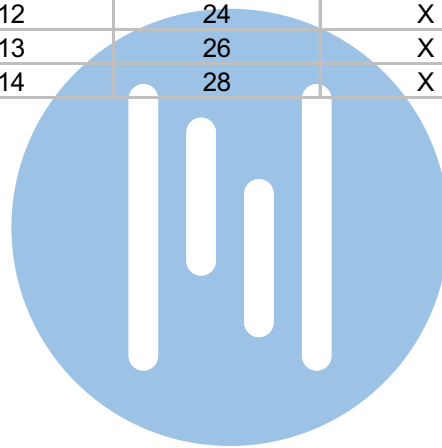

**— = systeemkabel**  
Bij andere getwiste kabel 66% afstand!  
Bij ongetwiste kabel max. 50 meter buitenpost naar videofoon.  
UTP op aanvraag.

**TWEEDRAADS BUS**

Bij monteren/demonteren spanning eraf voorkomt defecten!

Max. 100 meter systeemkabel tot laatste videofoon

nokjes connectoren wijzen naar elkaar

Max. 50 meter

<b>N-waarde</b>	<b>Huisnummer</b>	<b>Eindweerstand</b>
1	2	
2	4	
3	6	
4	8	
5	10	
6	12	
7	14	
8	16	
9	18	
10	20	
11	22	
12	24	X
13	26	X
14	28	X