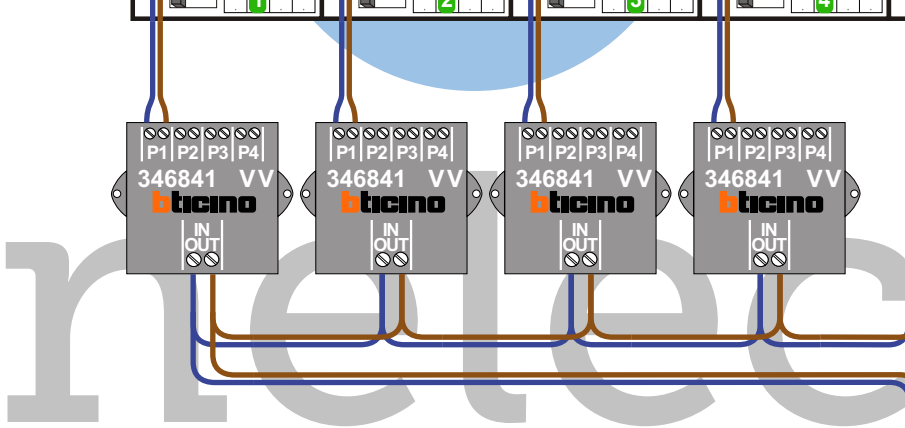

Max. 100 meter systeemkabel tot laatste videofoon

nokjes connectoren wijzen naar elkaar

Max. 50 meter

<b>N-waarde</b>	<b>Huisnummer</b>	<b>Eindweerstand</b>
1	2	
2	4	
3	6	
4	8	
5	10	
6	12	
7	14	
8	16	
9	18	
10	20	
11	22	
12	24	X
13	26	X
14	28	X

**nelec**  
INTERCOM MADE EASY

**— = systeemkabel**  
Bij andere getwiste kabel 66% afstand!  
Bij ongetwiste kabel max. 50 meter buitenpost naar videofoon.  
UTP op aanvraag.

TWEEDRAADS BUS

Bij monteren/demonteren spanning eraf voorkomt defecten!

M-50

De aders moeten echt OP de connector doorgelust worden!

VideoVerdeler

De aders moeten echt OP de klemmen doorgelust worden!

nelec INTERCOM MADE EASY

Digitizer voor 1 t/m 8 drukkers

Digitizer voor 9 t/m 16 drukkers

DEURSTATION S-130V

Pot.vrij contact tbv deuropener

Max. 100 meter systeemkabel tot laatste videofoon

nokjes connectoren wijzen naar elkaar

Max. 50 meter

<b>N-waarde</b>	<b>Huisnummer</b>	<b>Eindweerstand</b>
1	30	
2	32	
3	34	
4	36	
5	38	
6	40	
7	42	
8	44	
9	46	
10	48	
11	50	X
12	52	
13	54	X
14	56	
15	58	X
16	60	X