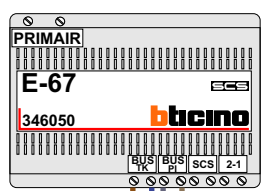

Max. 100 meter systeemkabel tot laatste videofoon

nokjes connectoren wijzen naar elkaar

Max. 50 meter

<b>N-waarde</b>	<b>Huisnummer</b>	<b>Eindweerstand</b>
1	2	
2	4	
3	6	
4	8	
5	10	
6	12	
7	14	
8	16	
9	18	
10	20	
11	22	
12	24	X
13	26	X
14	28	X