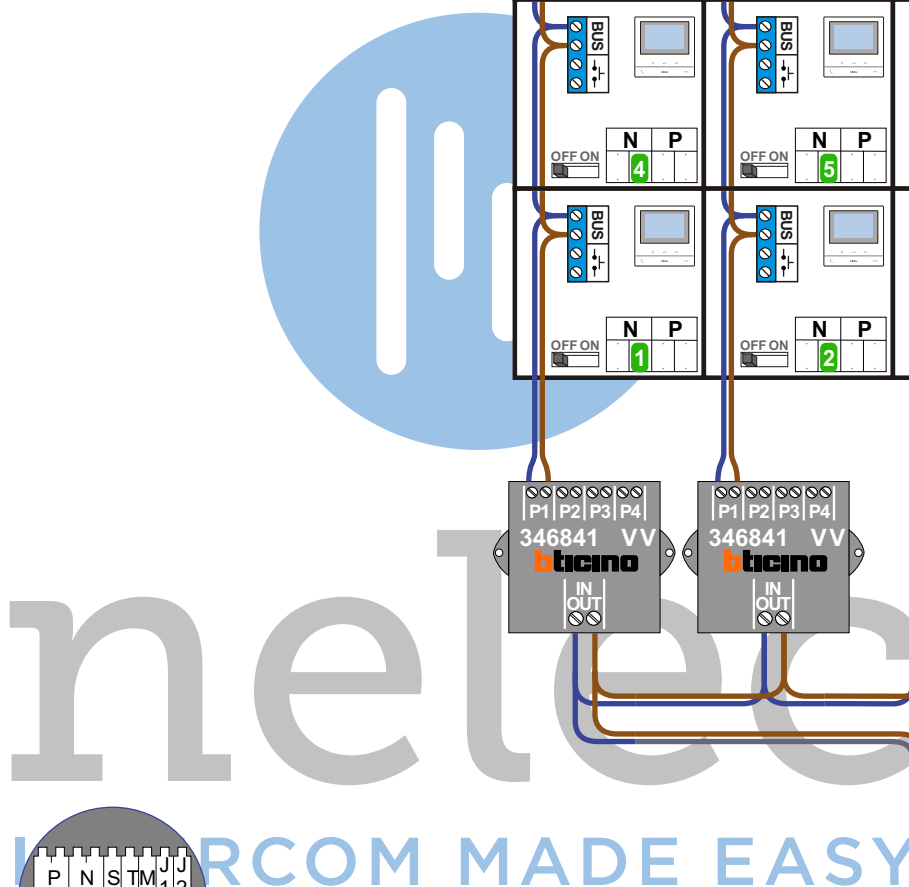

**— = systeemkabel**  
Bij andere getwiste kabel 66% afstand!  
Bij ongetwiste kabel max. 50 meter buitenpost naar videofoon.  
UTP op aanvraag.

**TWEEDRAADS BUS**

Bij monteren/demonteren spanning eraf voorkomt defecten!

Max. 100 meter systeemkabel tot laatste videofoon

nokjes connectoren wijzen naar elkaar

Max. 50 meter

<b>N-waarde</b>	<b>Huisnummer</b>	<b>Eindweerstand</b>
1	2	
2	4	
3	6	
4	8	
5	10	
6	12	
7	14	
8	16	
9	18	
10	20	
11	22	
12	24	X
13	26	X
14	28	X

**nelec**  
INTERCOM MADE EASY

**— = systeemkabel**  
Bij andere getwiste kabel 66% afstand!  
Bij ongetwiste kabel max. 50 meter buitenpost naar videofoon.  
UTP op aanvraag.

TWEEDRAADS BUS

Bij monteren/demonteren spanning eraf voorkomt defecten!

M-50

De aders moeten echt OP de connector doorgelust worden!

VideoVerdeler

De aders moeten echt OP de klemmen doorgelust worden!

nelec INTERCOM MADE EASY

Digitizer voor 1 t/m 8 drukkers

Digitizer voor 9 t/m 16 drukkers