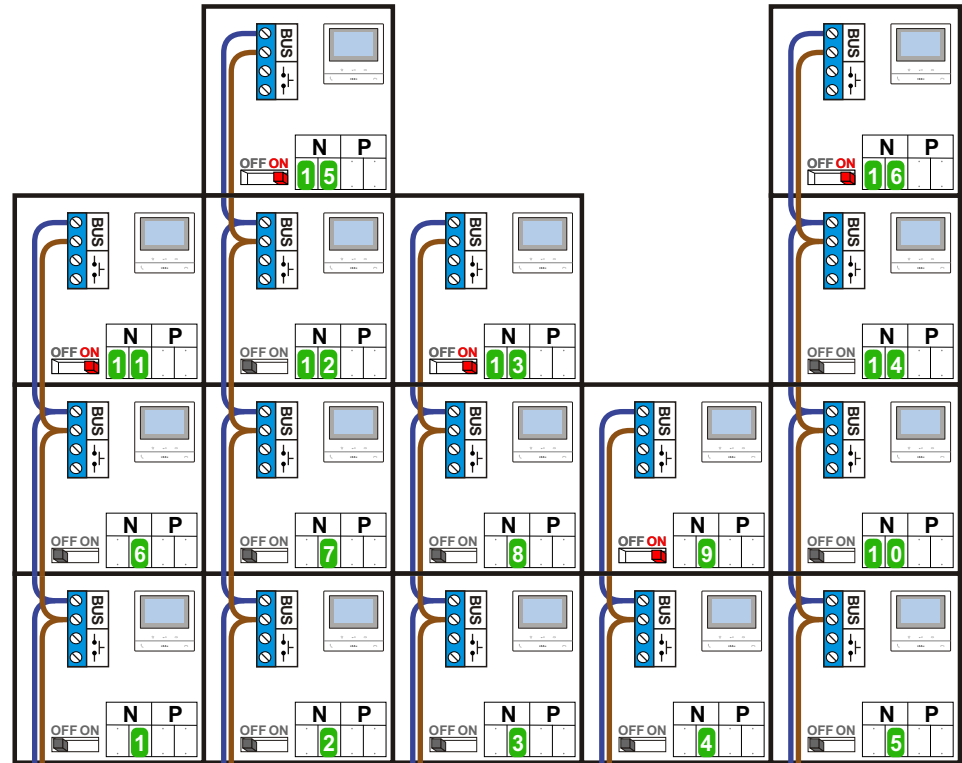

**nelec**  
INTERCOM MADE EASY

**— = systeemkabel**  
Bij andere getwiste kabel 66% afstand!  
Bij ongetwiste kabel max. 50 meter buitenpost naar videofoon.  
UTP op aanvraag.

TWEEDRAADS BUS

Bij monteren/demonteren spanning eraf voorkomt defecten!

M-50

De aders moeten echt OP de connector doorgelust worden!

VideoVerdeler

De aders moeten echt OP de klemmen doorgelust worden!

nelec INTERCOM MADE EASY

Digitizer voor 1 t/m 8 drukkers

Digitizer voor 9 t/m 16 drukkers

DEURSTATION S-130V

Pot.vrij contact tbv deuropener

Max. 100 meter systeemkabel tot laatste videofoon

nokjes connectoren wijzen naar elkaar

Max. 50 meter

<b>N-waarde</b>	<b>Huisnummer</b>	<b>Eindweerstand</b>
1	30	
2	32	
3	34	
4	36	
5	38	
6	40	
7	42	
8	44	
9	46	
10	48	
11	50	X
12	52	
13	54	X
14	56	
15	58	X
16	60	X