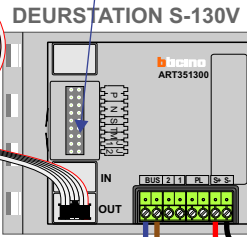

**— = systeemkabel**  
Bij andere getwiste kabel 66% afstand!  
Bij ongetwiste kabel max. 50 meter buitenpost naar videofoon.  
UTP op aanvraag.

**TWEEDRAADS BUS**

Bij monteren/demonteren spanning eraf voorkomt defecten!

Max. 100 meter systeemkabel tot laatste videofoon

nokjes connectoren wijzen naar elkaar

Max. 50 meter

<b>N-waarde</b>	<b>Huisnummer</b>	<b>Eindweerstand</b>
1	2	
2	4	
3	6	
4	8	
5	10	
6	12	
7	14	
8	16	
9	18	
10	20	
11	22	
12	24	X
13	26	X
14	28	X

**nelec**  
INTERCOM MADE EASY

**— = systeemkabel**  
Bij andere getwiste kabel 66% afstand!  
Bij ongetwiste kabel max. 50 meter buitenpost naar videofoon.  
UTP op aanvraag.

TWEEDRAADS BUS

Bij monteren/demonteren spanning eraf voorkomt defecten!

DEURSTATION S-130V

Pot.vrij contact tbv deuropener

Max. 100 meter systeemkabel tot laatste videofoon

nokjes connectoren wijzen naar elkaar

Max. 50 meter

<b>N-waarde</b>	<b>Huisnummer</b>	<b>Eindweerstand</b>
1	30	
2	32	
3	34	
4	36	
5	38	
6	40	
7	42	
8	44	
9	46	
10	48	
11	50	X
12	52	
13	54	X
14	56	
15	58	X
16	60	X