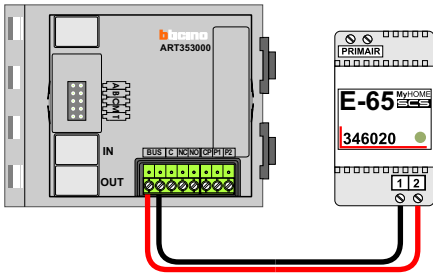

 = systeemkabel
 Bij kabel 2 x 1 mm²:
 180% afstand!
 Bij kabel 2 x 0,28 mm²:
 60% afstand!
 UTP op aanvraag.

nelec

INTERCOM MADE EASY