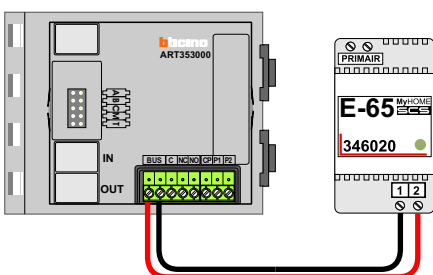

 = systeemkabel
 Bij kabel 2 x 1 mm²:
 180% afstand!
 Bij kabel 2 x 0,28 mm²:
 60% afstand!
 UTP op aanvraag.

nelec

INTERCOM MADE EASY