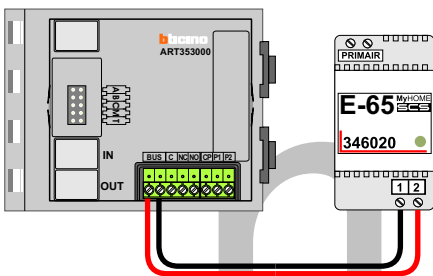

 = systeemkabel
 Bij kabel 2 x 1 mm²:
 180% afstand!
 Bij kabel 2 x 0,28 mm²:
 60% afstand!
 UTP op aanvraag.

nelec

INTERCOM MADE EASY