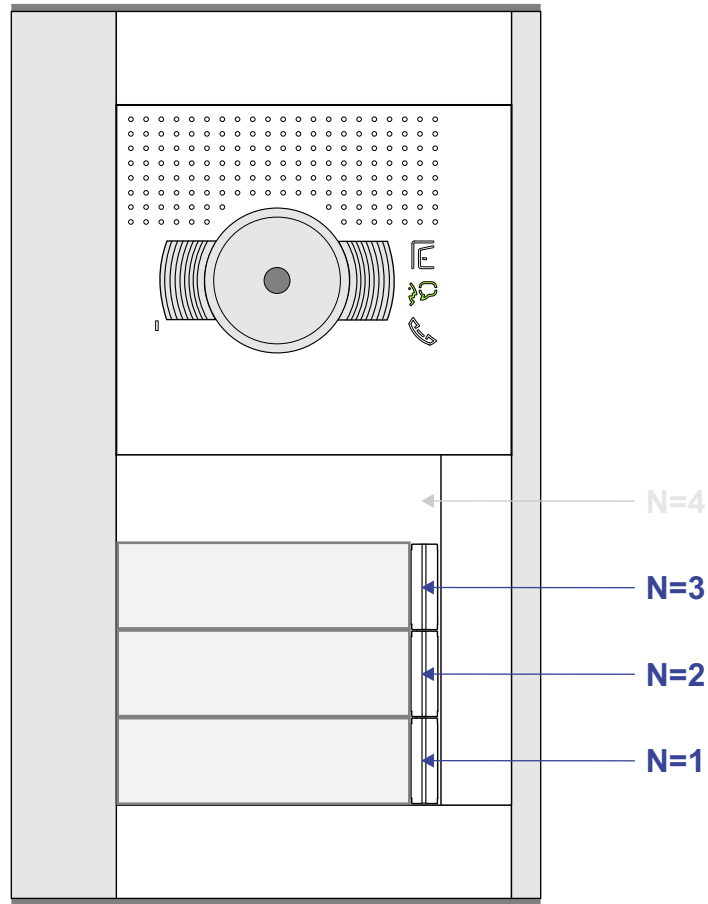

— = systeemkabel
 Bij andere getwiste kabel 66% afstand!
 Bij ongetwiste kabel max. 50 meter buitenpost naar videofoon.
 UTP op aanvraag.

VideoVerdeler

De aders moeten echt **OP** de klemmen doorgelust worden!

 = systeemkabel

Bij andere getwiste
kabel 66% afstand!
Bij ongetwiste kabel
max. 50 meter buiten-
post naar videofoon.
UTP op aanvraag.

nelec
INTERCOM MADE EASY