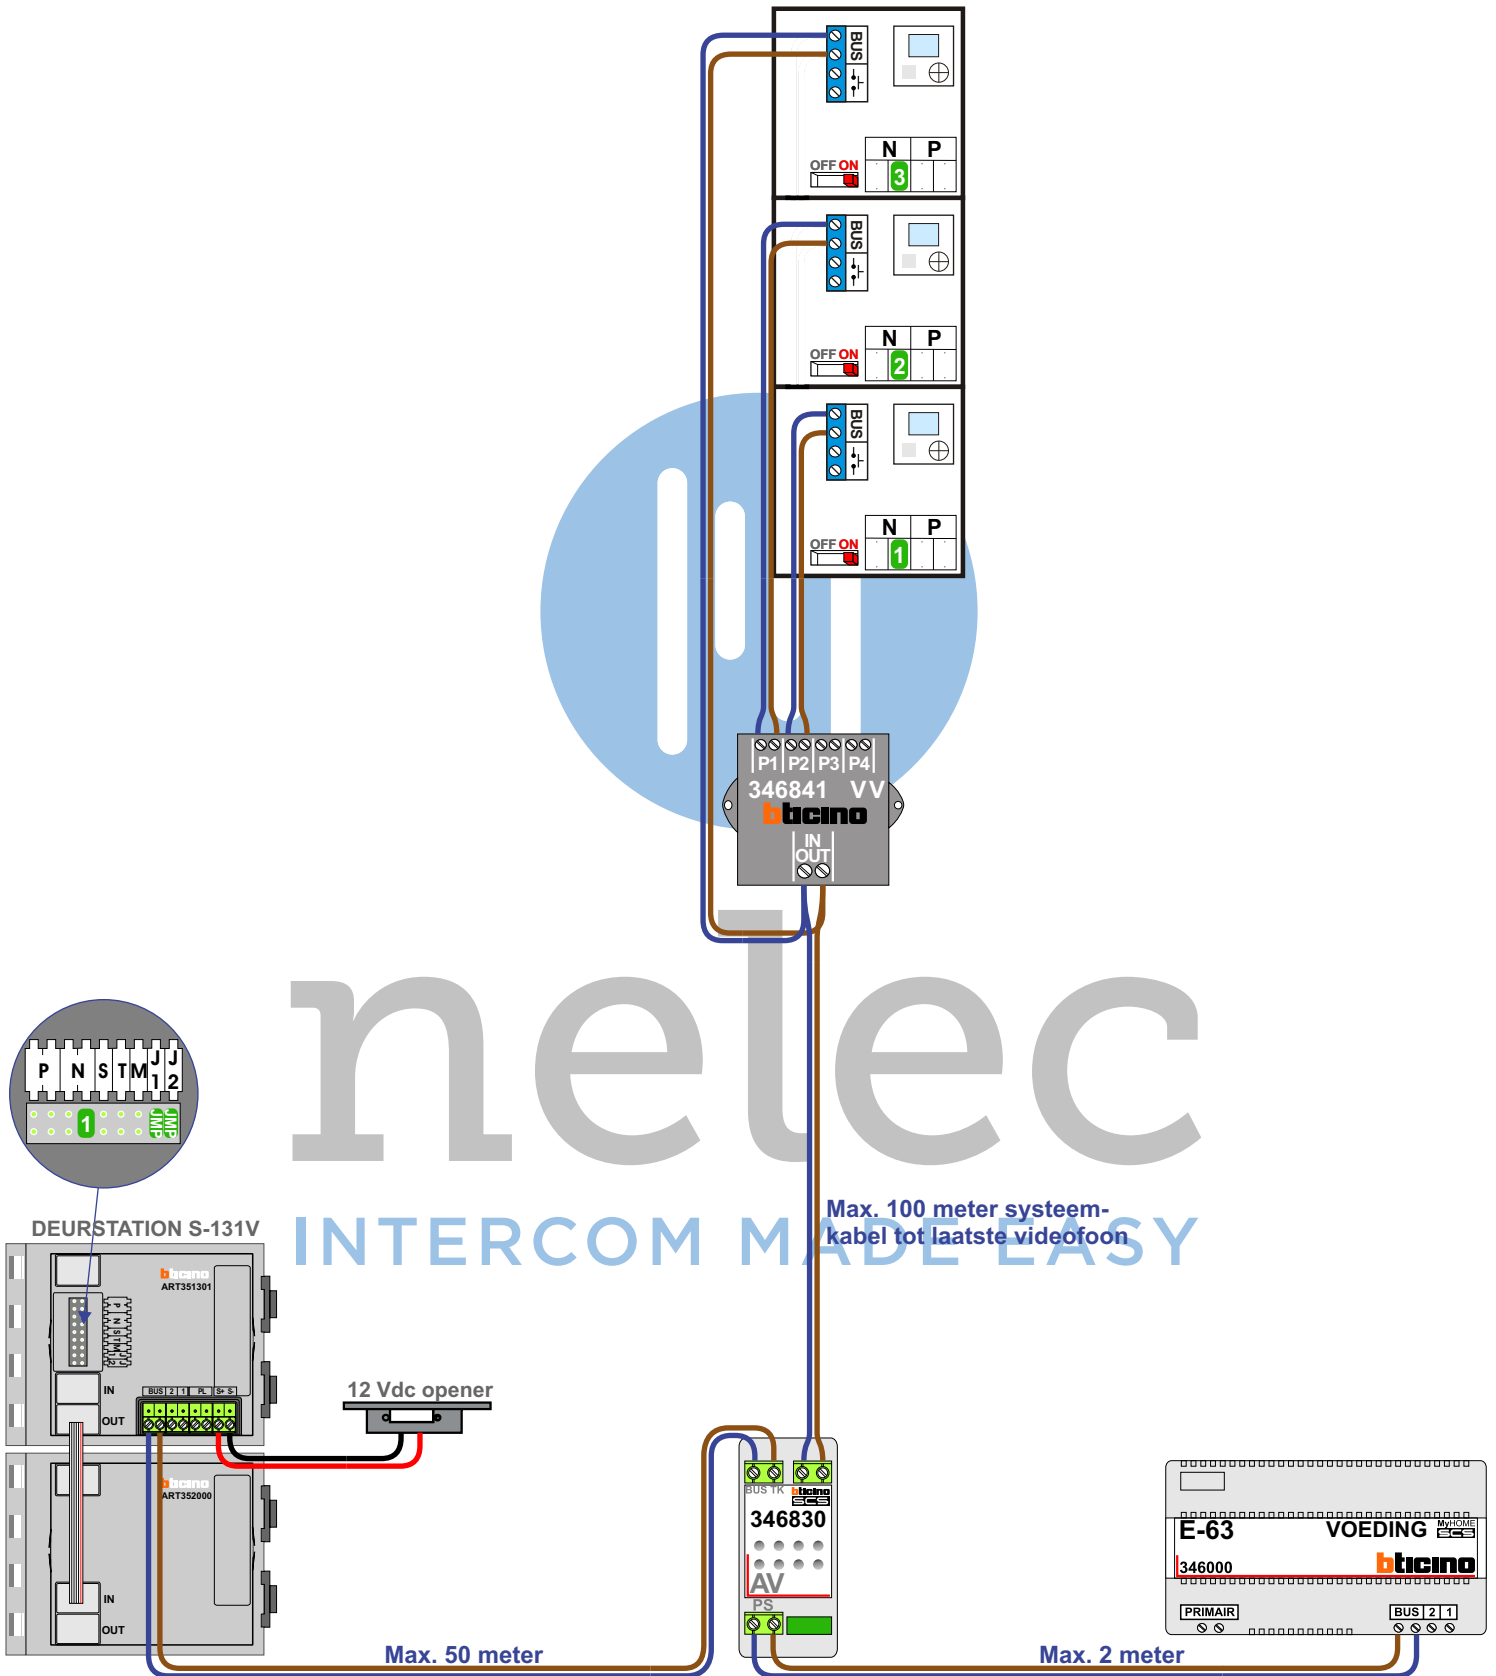

— = systeemkabel
 Bij andere getwiste kabel 66% afstand!
 Bij ongetwiste kabel max. 50 meter buitenpost naar videofoon.
 UTP op aanvraag.

VideoVerdeler

De aders moeten echt **OP** de klemmen doorgelust worden!

 = systeemkabel

Bij andere getwiste
kabel 66% afstand!
Bij ongetwiste kabel
max. 50 meter buiten-
post naar videofoon.
UTP op aanvraag.

nelec
INTERCOM MADE EASY