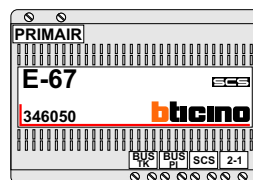

nelec
 INTERCOM MADE EASY

12 Vdc opener

Max. 50 meter

Max. 100 meter systeemkabel tot laatste videofoon

nelec
INTERCOM MADE EASY