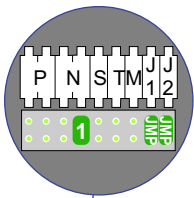

— = systeemkabel
 Bij andere getwiste kabel 66% afstand!
 Bij ongetwiste kabel max. 50 meter buitenpost naar videofoon.
 UTP op aanvraag.

M-40

 De aders moeten echt **OP** de connector doorgelust worden!

nelec
 INTERCOM MADE EASY

12 Vdc opener

Max. 50 meter

Max. 100 meter systeemkabel tot laatste videofoon

nelec
INTERCOM MADE EASY