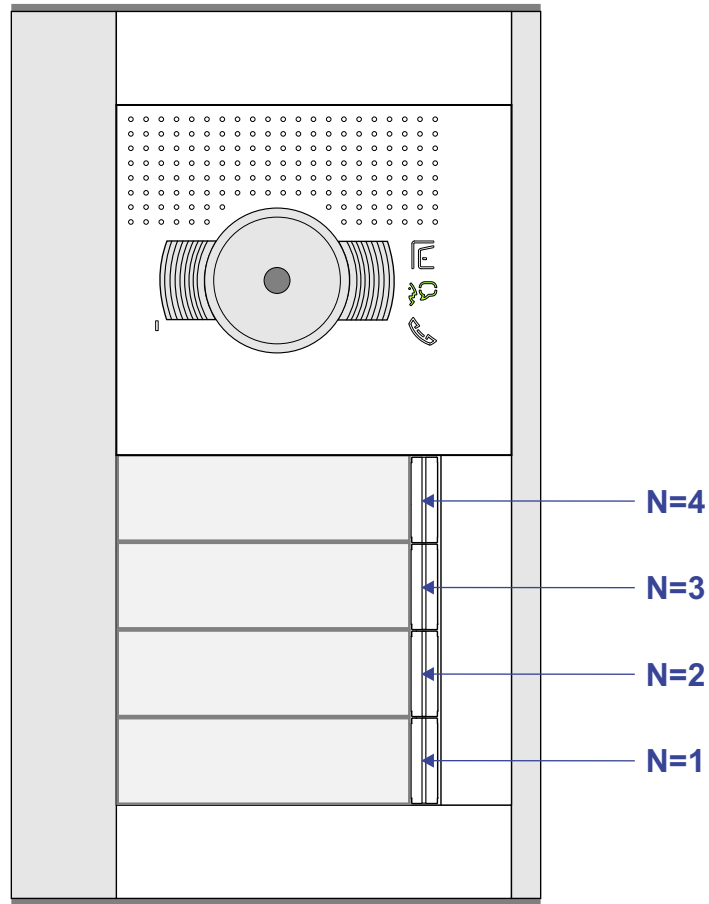

— = systeemkabel
 Bij andere getwiste kabel 66% afstand!
 Bij ongetwiste kabel max. 50 meter buitenpost naar videofoon.
 UTP op aanvraag.

M-40

 De aders moeten echt **OP** de connector doorgelust worden!

nelec
 INTERCOM MADE EASY

12 Vdc opener

Max. 50 meter

Max. 100 meter systeemkabel tot laatste videofoon

nelec
INTERCOM MADE EASY