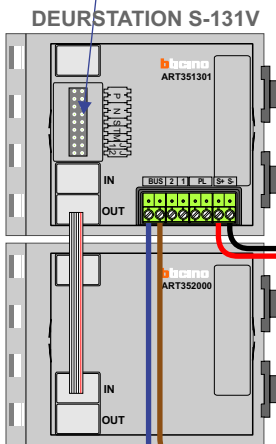

— = systeemkabel
 Bij andere getwiste kabel 66% afstand!
 Bij ongetwiste kabel max. 50 meter buitenpost naar videofoon.
 UTP op aanvraag.

M-40

 De aders moeten echt **OP** de connector doorgelust worden!

nelec
 INTERCOM MADE EASY

12 Vdc opener

Max. 50 meter

Max. 100 meter systeemkabel tot laatste videofoon

nelec
INTERCOM MADE EASY