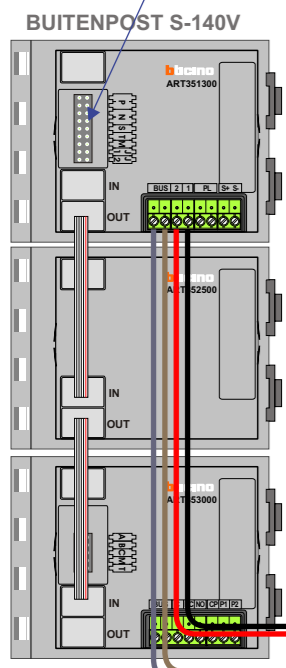

— = systeemkabel  
Bij andere getwiste kabel **66%** afstand!  
Bij ongetwiste kabel **max. 50 meter** buitenpost naar videofoon.  
UTP op aanvraag.

**TWEEDRAADS BUS**  
  
Bij monteren/demonteren **spanning eraf** voorkomt defecten!

3e Verd.

2e Verd.

1e Verd.

Begane Grond

Potentiaal-vrij contact voor deuropeners schakelt 10 sec.

Max. 100 meter systeemkabel tot laatste videofoon

Max. 50 meter

**BUS 2-DRAADS**  
  
Bij monteren/demonteren **spanning eraf** en voorkomt defecten!

— = systeemkabel  
Bij andere getwiste kabel **66%** afstand!  
Bij ongetwiste kabel **max. 50 meter** buitenpost naar videofoon.  
UTP op aanvraag.

N-Waarde	Huisnummer	Switch-ON
1	5a	
2	5a-1	
3	5a-2	
4	5a-3	
5	5a-4	
6	5a-5	
7	5a-6	
8	5a-7	
9	5a-8	
10	5a-9	
11	5a-10	
12	5a-11	
13	5a-12	
14	5a-13	
15	5a-14	
16	5a-15	
17	5b	
18	5b-1	
19	5b-2	
20	5b-3	
21	5b-4	
22	5b-5	
23	5b-6	
24	5b-7	
25	5b-8	
26	5b-9	
27	5b-10	
28	5b-11	
29	5b-12	
30	5b-13	

N-Waarde	Huisnummer	Switch-ON
31	5b-14	
32	5b-15	
33	5c	X
34	5c-1	X
35	5c-2	X
36	5c-3	
37	5c-4	
38	5c-5	
39	5c-6	
40	5c-7	X
41	5c-8	
42	5c-9	
43	5c-10	
44	5c-11	
45	5c-12	
46	5c-13	
47	5c-14	
48	5c-15	
49	5d	X
50	5d-1	X
51	5d-2	X
52	5d-3	X
53	5d-4	X
54	5d-5	X
55	5d-6	X
56	5d-7	X
57	5d-8	X
58	5d-9	X
59	5d-10	X
60	5d-11	X