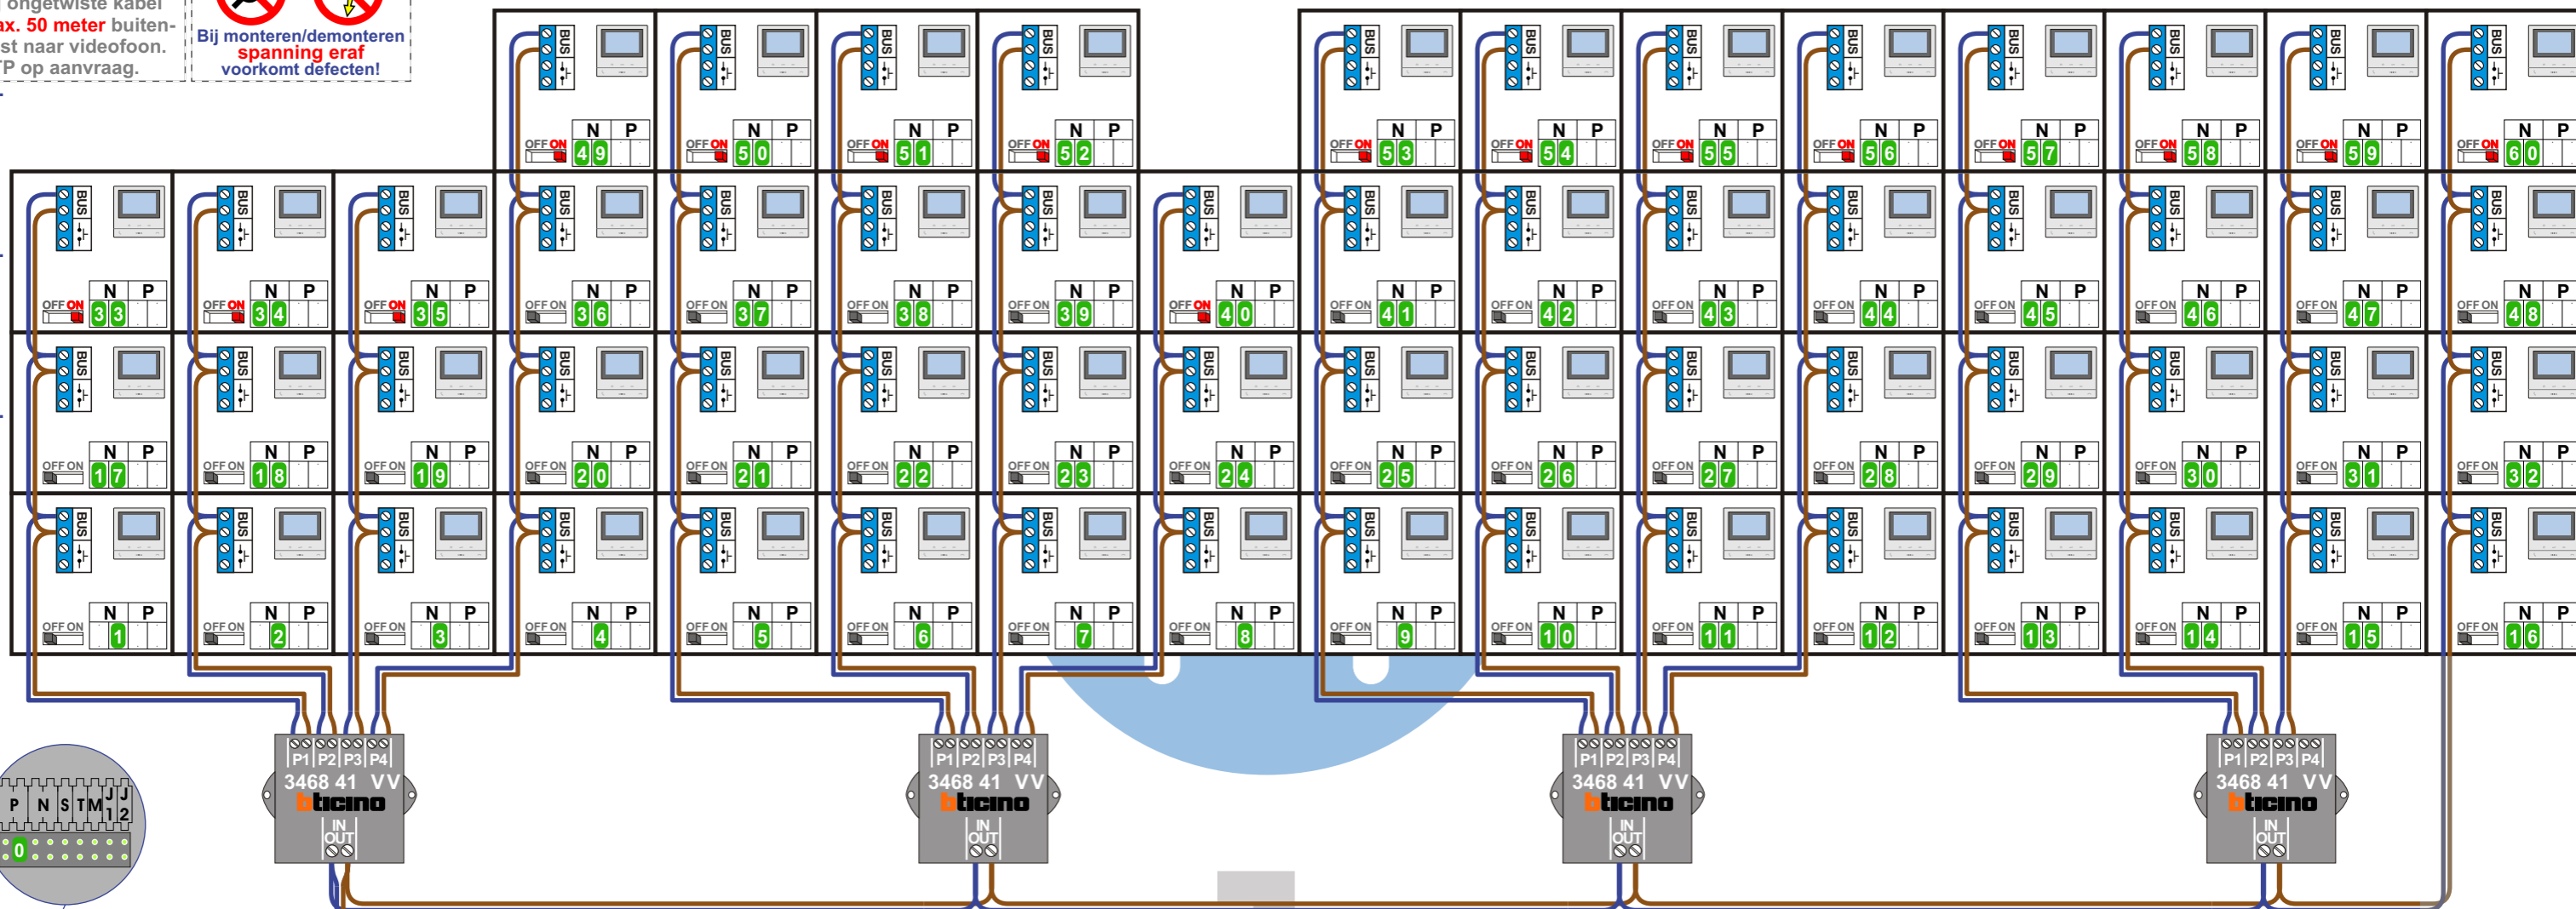

— = systeemkabel  
Bij andere getwiste kabel **66%** afstand!  
Bij ongetwiste kabel **max. 50 meter** buitenpost naar videofoon.  
UTP op aanvraag.

**TWEEDRAADS BUS**  
  
Bij monteren/demonteren **spanning eraf** voorkomt defecten!

3e Verd.

2e Verd.

1e Verd.

Begane Grond

Potentiaal-vrij contact voor deuropeners schakelt 10 sec.

Max. 100 meter systeemkabel tot laatste videofoon

Max. 50 meter

**BUS 2-DRAADS**  
  
Bij monteren/demonteren **spanning eraf** en voorkomt defecten!

— = systeemkabel  
Bij andere getwiste kabel **66%** afstand!  
Bij ongetwiste kabel **max. 50 meter** buitenpost naar videofoon.  
UTP op aanvraag.

N-Waarde	Huisnummer	Switch-ON
1	5a	
2	5a-1	
3	5a-2	
4	5a-3	
5	5a-4	
6	5a-5	
7	5a-6	
8	5a-7	
9	5a-8	
10	5a-9	
11	5a-10	
12	5a-11	
13	5a-12	
14	5a-13	
15	5a-14	
16	5a-15	
17	5b	
18	5b-1	
19	5b-2	
20	5b-3	
21	5b-4	
22	5b-5	
23	5b-6	
24	5b-7	
25	5b-8	
26	5b-9	
27	5b-10	
28	5b-11	
29	5b-12	
30	5b-13	

N-Waarde	Huisnummer	Switch-ON
31	5b-14	
32	5b-15	
33	5c	X
34	5c-1	X
35	5c-2	X
36	5c-3	
37	5c-4	
38	5c-5	
39	5c-6	
40	5c-7	X
41	5c-8	
42	5c-9	
43	5c-10	
44	5c-11	
45	5c-12	
46	5c-13	
47	5c-14	
48	5c-15	
49	5d	X
50	5d-1	X
51	5d-2	X
52	5d-3	X
53	5d-4	X
54	5d-5	X
55	5d-6	X
56	5d-7	X
57	5d-8	X
58	5d-9	X
59	5d-10	X
60	5d-11	X