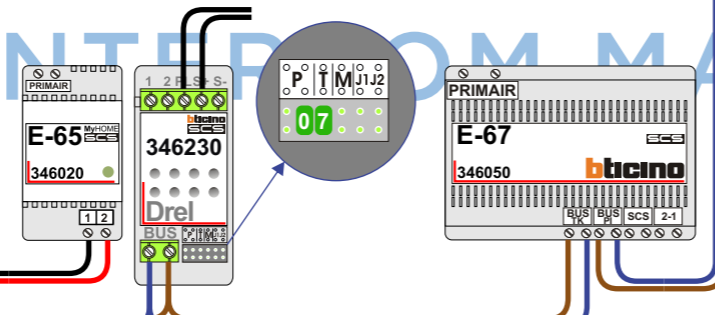

3e Verd.

2e Verd.

1e Verd.

Begane Grond

Potentiaal-vrij contact voor deuropeners schakelt 10 sec.

Max. 100 meter systeemkabel tot laatste videofoon

Max. 50 meter

**BUS 2-DRAADS**  
  
Bij monteren/demonteren **spanning eraf** en voorkomt defecten!

— = systeemkabel  
Bij andere getwiste kabel **66%** afstand!  
Bij ongetwiste kabel **max. 50 meter** buitenpost naar videofoon.  
UTP op aanvraag.

N-Waarde	Huisnummer	Switch-ON
1	5a	
2	5a-1	
3	5a-2	
4	5a-3	
5	5a-4	
6	5a-5	
7	5a-6	
8	5a-7	
9	5a-8	
10	5a-9	
11	5a-10	
12	5a-11	
13	5a-12	
14	5a-13	
15	5a-14	
16	5a-15	
17	5b	
18	5b-1	
19	5b-2	
20	5b-3	
21	5b-4	
22	5b-5	
23	5b-6	
24	5b-7	
25	5b-8	
26	5b-9	
27	5b-10	
28	5b-11	
29	5b-12	
30	5b-13	

N-Waarde	Huisnummer	Switch-ON
31	5b-14	
32	5b-15	
33	5c	X
34	5c-1	X
35	5c-2	X
36	5c-3	
37	5c-4	
38	5c-5	
39	5c-6	
40	5c-7	X
41	5c-8	
42	5c-9	
43	5c-10	
44	5c-11	
45	5c-12	
46	5c-13	
47	5c-14	
48	5c-15	
49	5d	X
50	5d-1	X
51	5d-2	X
52	5d-3	X
53	5d-4	X
54	5d-5	X
55	5d-6	X
56	5d-7	X
57	5d-8	X
58	5d-9	X
59	5d-10	X
60	5d-11	X