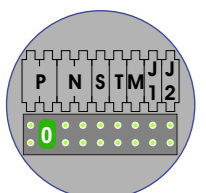

— = systeemkabel
Bij andere getwiste kabel **66%** afstand!
Bij ongetwiste kabel **max. 50 meter** buitenpost naar videofoon.
UTP op aanvraag.

TWEEDRAADS BUS

Bij monteren/demonteren **spanning eraf** voorkomt defecten!

3e Verd.

2e Verd.

1e Verd.

Begane Grond