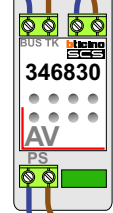

— = systeemkabel
Bij andere getwiste kabel 66% afstand!
Bij ongetwiste kabel max. 50 meter buitenpost naar videofoon.
UTP op aanvraag.

VideoVerdeler

De aders moeten echt **OP** de klemmen doorgelust worden!

Max. 100 meter systeemkabel tot laatste videofoon

nokjes connectoren wijzen naar elkaar

Max. 50 meter

Max. 2 meter

N-waarde	Huisnummer	Switch ON
1	121	
2	123	
3	125	
4	127	
5	129	
6	131	
7	133	
8	135	
9	137	
10	139	
11	141	
12	143	X
13	145	X
14	147	X
15	149	
16	151	
17	153	
18	155	
19	157	X
20	159	X