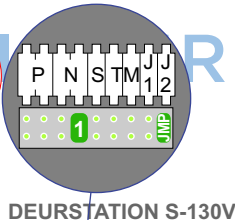

— = systeemkabel
Bij andere getwiste kabel 66% afstand!
Bij ongetwiste kabel max. 50 meter buitenpost naar videofoon.
UTP op aanvraag.

VideoVerdeler

De aders moeten echt **OP** de klemmen doorgelust worden!

Max. 100 meter systeemkabel tot laatste videofoon

nokjes connectoren wijzen naar elkaar

Max. 50 meter

Max. 2 meter

N-waarde	Huisnummer	Switch ON
1	121	
2	123	
3	125	
4	127	
5	129	
6	131	
7	133	
8	135	
9	137	
10	139	
11	141	
12	143	X
13	145	X
14	147	X
15	149	
16	151	
17	153	
18	155	
19	157	X
20	159	X