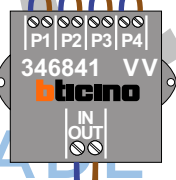

— = systeemkabel
Bij andere getwiste kabel 66% afstand!
Bij ongetwiste kabel max. 50 meter buitenpost naar videofoon.
UTP op aanvraag.

VideoVerdeler

De aders moeten echt **OP** de klemmen doorgelust worden!

Max. 100 meter systeemkabel tot laatste videofoon

nokjes connectoren wijzen naar elkaar

Max. 50 meter

Max. 2 meter

N-waarde	Huisnummer	Switch ON
1	121	
2	123	
3	125	
4	127	
5	129	
6	131	
7	133	
8	135	
9	137	
10	139	
11	141	
12	143	X
13	145	X
14	147	X
15	149	
16	151	
17	153	
18	155	
19	157	X
20	159	X