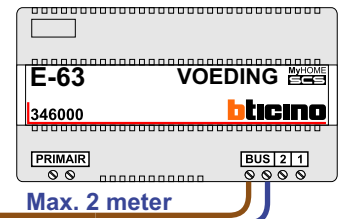

— = systeemkabel
Bij andere getwiste kabel 66% afstand!
Bij ongetwiste kabel max. 50 meter buitenpost naar videofoon.
UTP op aanvraag.

VideoVerdeler

De aders moeten echt **OP** de klemmen doorgelust worden!

Max. 100 meter systeemkabel tot laatste videofoon

nokjes connectoren wijzen naar elkaar

Max. 50 meter

Max. 2 meter

N-waarde	Huisnummer	Switch ON
1	121	
2	123	
3	125	
4	127	
5	129	
6	131	
7	133	
8	135	
9	137	
10	139	
11	141	
12	143	X
13	145	X
14	147	X
15	149	
16	151	
17	153	
18	155	
19	157	X
20	159	X