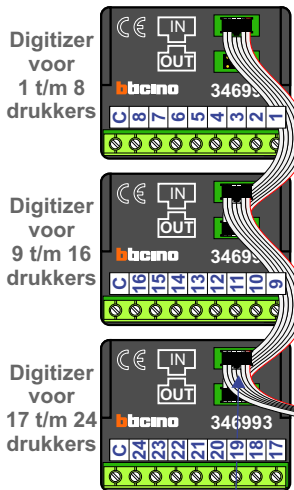

— = systeemkabel
Bij andere getwiste kabel 66% afstand!
Bij ongetwiste kabel max. 50 meter buitenpost naar videofoon.
UTP op aanvraag.

VideoVerdeler

De aders moeten echt **OP** de klemmen doorgelust worden!

Max. 100 meter systeemkabel tot laatste videofoon

nokjes connectoren wijzen naar elkaar

Max. 50 meter

Max. 2 meter

N-waarde	Huisnummer	Switch ON
1	121	
2	123	
3	125	
4	127	
5	129	
6	131	
7	133	
8	135	
9	137	
10	139	
11	141	
12	143	X
13	145	X
14	147	X
15	149	
16	151	
17	153	
18	155	
19	157	X
20	159	X