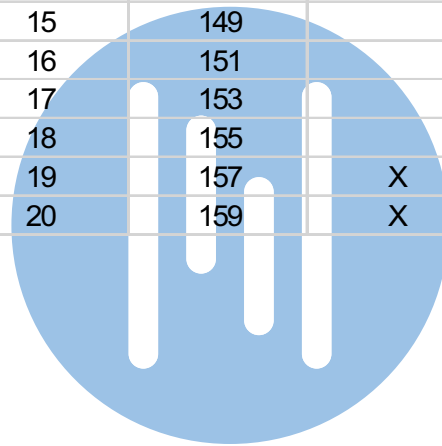

— = systeemkabel
Bij andere getwiste kabel 66% afstand!
Bij ongetwiste kabel max. 50 meter buitenpost naar videofoon.
UTP op aanvraag.

VideoVerdeler

De aders moeten echt **OP** de klemmen doorgelust worden!

Max. 100 meter systeemkabel tot laatste videofoon

nokjes connectoren wijzen naar elkaar

Max. 50 meter

Max. 2 meter

N-waarde	Huisnummer	Switch ON
1	121	
2	123	
3	125	
4	127	
5	129	
6	131	
7	133	
8	135	
9	137	
10	139	
11	141	
12	143	X
13	145	X
14	147	X
15	149	
16	151	
17	153	
18	155	
19	157	X
20	159	X