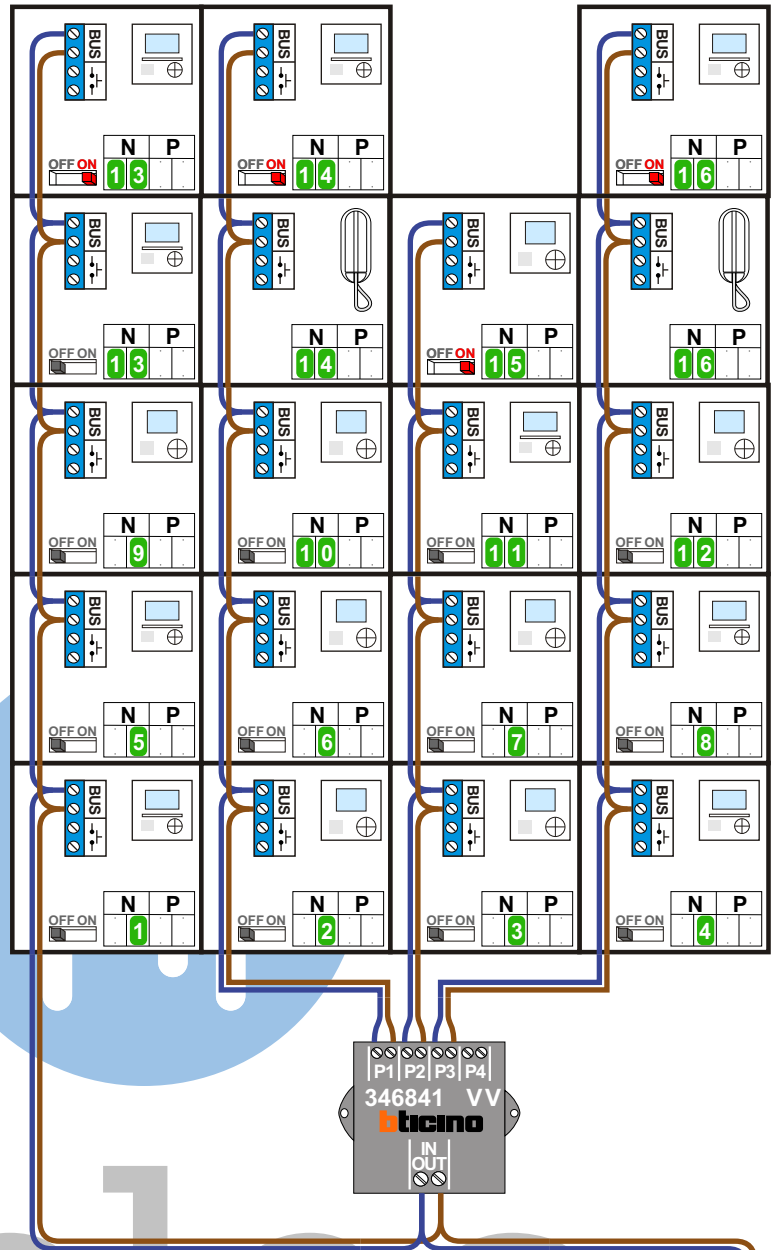

— = systeemkabel
 Bij andere getwiste kabel 66% afstand!
 Bij ongetwiste kabel max. 50 meter buitenpost naar videofoon.
 UTP op aanvraag.

M-40
M-43

De aders moeten echt OP de connector doorgelust worden!

VideoVerdeler

De aders moeten echt OP de klemmen doorgelust worden!

N-waarde	Huisnummer	Switch ON	
1	4		M-43
2	6		M-40
3	8		M-40
4	10		M-43
5	12		M-43
6	14		M-40
7	16		M-40
8	18		M-43
9	20		M-40
10	22		M-40
11	24		M-43
12	26		M-40
13	28		M-43
13	28	X	M-43
14	30		M-43
14	30	X	T-6
15	32	X	M-40
16	34		M-43
16	34	X	T-6

nelec

INTERCOM MADE EASY

Max. 100 meter systeemkabel tot laatste videofoon