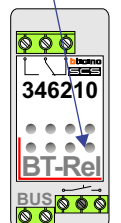

nelec
INTERCOM MADE EASY

Digitizer voor 1 t/m 8 drukkers

Digitizer voor 9 t/m 16 drukkers

nokjes connectoren wijzen naar elkaar

DEURSTATION S-130V

12 Vdc opener

Max. 50 meter

Max. 100 meter systeemkabel tot laatste videofoon

Max. 2 meter

Max. 50 meter

nelec
INTERCOM MADE EASY