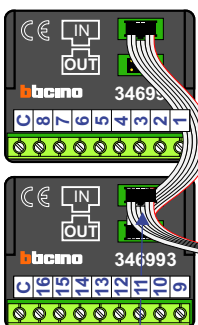

— = systeemkabel
Bij andere getwiste kabel 66% afstand!
Bij ongetwiste kabel max. 50 meter buitenpost naar videofoon.
UTP op aanvraag.

VideoVerdeler

De aders moeten echt **OP** de klemmen doorgelust worden!

nelec
INTERCOM MADE EASY

Digitizer voor 1 t/m 8 drukkers

Digitizer voor 9 t/m 16 drukkers

nokjes connectoren wijzen naar elkaar

DEURSTATION S-130V

12 Vdc opener

Max. 50 meter

Max. 100 meter systeemkabel tot laatste videofoon

Max. 2 meter

Max. 50 meter

nelec
INTERCOM MADE EASY