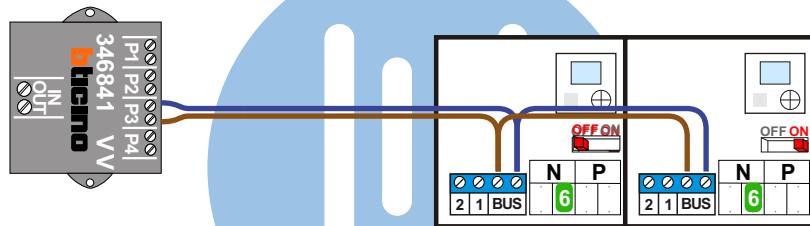

— = systeemkabel
Bij andere getwiste kabel 66% afstand!
Bij ongetwiste kabel max. 50 meter buitenpost naar videofoon.
UTP op aanvraag.

VideoVerdeler

De aders moeten echt **OP** de klemmen doorgelust worden!

nelec
INTERCOM MADE EASY

Digitizer voor 1 t/m 8 drukkers

Digitizer voor 9 t/m 16 drukkers

nokjes connectoren wijzen naar elkaar

DEURSTATION S-130V

12 Vdc opener

Max. 50 meter

Max. 100 meter systeemkabel tot laatste videofoon

Max. 2 meter

Max. 50 meter

nelec
INTERCOM MADE EASY