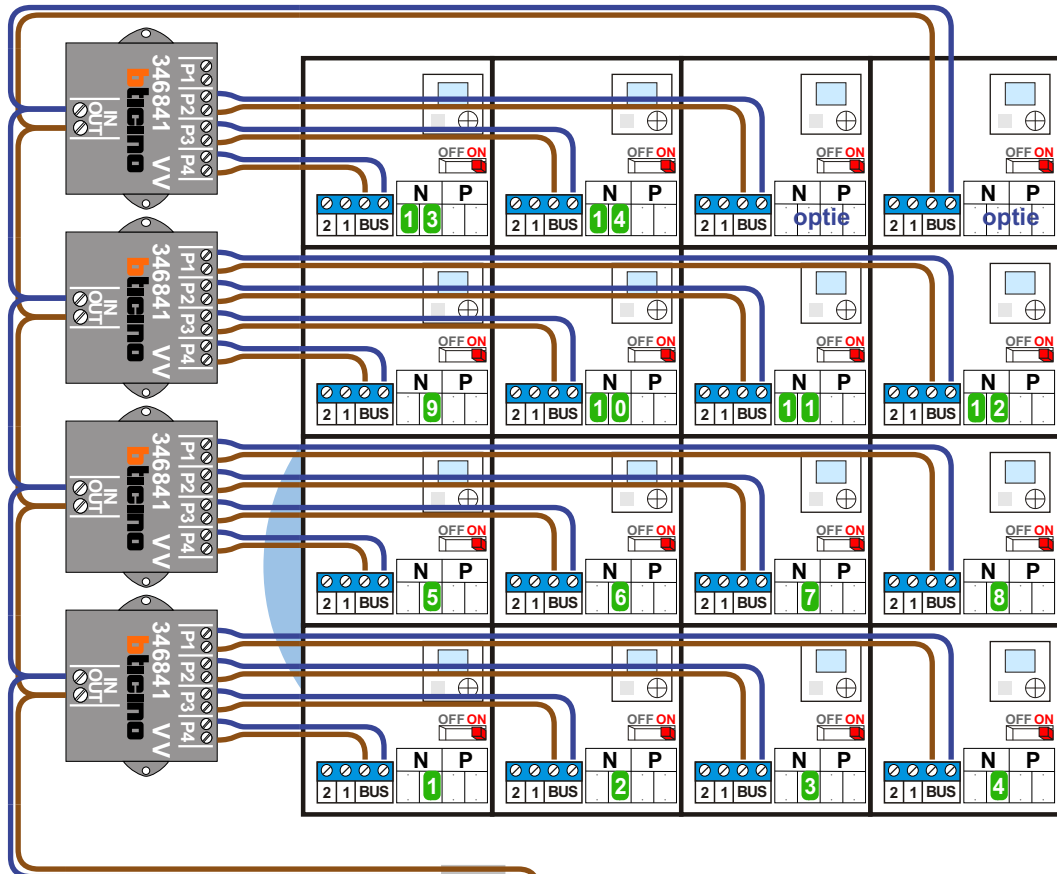

— = systeemkabel
Bij andere getwiste kabel 66% afstand!
Bij ongetwiste kabel max. 50 meter buitenpost naar videofoon.
UTP op aanvraag.

VideoVerdeler

De aders moeten echt **OP** de klemmen doorgelust worden!

nelec
INTERCOM MADE EASY

Digitizer voor 1 t/m 8 drukkers

Digitizer voor 9 t/m 16 drukkers

nokjes connectoren wijzen naar elkaar

DEURSTATION S-130V

12 Vdc opener

Max. 50 meter

Max. 100 meter systeemkabel tot laatste videofoon

Max. 2 meter

Max. 50 meter

nelec
INTERCOM MADE EASY