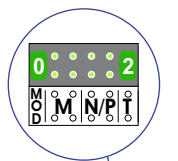

nelec
INTERCOM MADE EASY

Digitizer voor 1 t/m 8 drukkers

Digitizer voor 9 t/m 16 drukkers

nokjes connectoren wijzen naar elkaar

DEURSTATION S-130V

12 Vdc opener

Max. 50 meter

Max. 100 meter systeemkabel tot laatste videofoon

Max. 2 meter

Max. 50 meter

nelec
INTERCOM MADE EASY