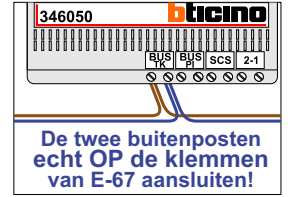

— = systeemkabel
 Bij andere getwiste kabel 66% afstand!
 Bij ongetwiste kabel max. 50 meter buitenpost naar videofoon.
 UTP op aanvraag.

VideoVerdeler

De aders moeten echt OP de klemmen doorgelust worden!

N-waarde	Huisnummer	Switch ON
1	31	X
2	33	X
3	35	X
4	37	X
5	39	X
6	41	X
7	43	X
8	45	X
9	47	X
10	49	X
11	51	X
12	53	X
13	55	X
14	57	X
15	59	X
16	61	X
17	63	X
18	65	X
19	67	X
20	69	X
21	71	X
22	73	X
23	75	X
24	77	X
25	79	X
26	81	X
27	83	X
28	85	X
29	87	X
30	89	X
31	91	X
32	93	X
33	95	X
34	97	X
35	99	X