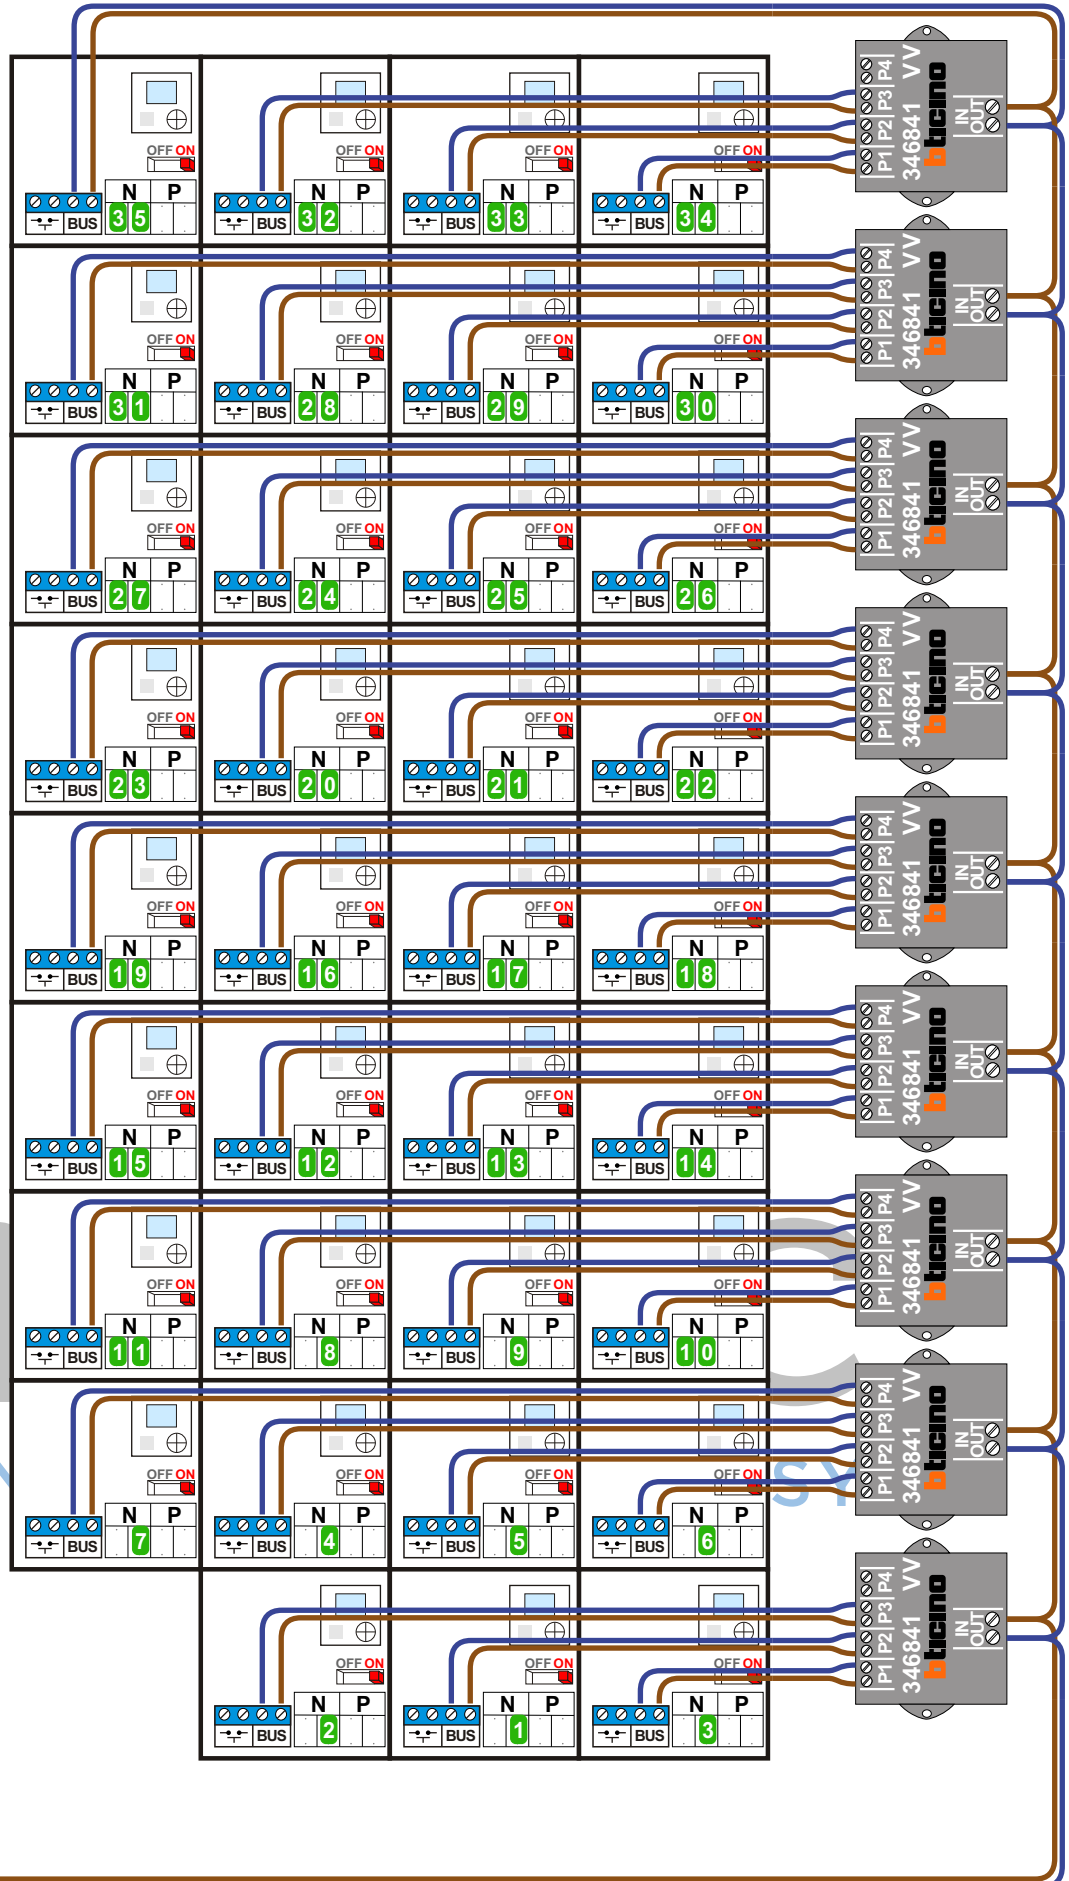

— = systeemkabel
 Bij andere getwiste kabel 66% afstand!
 Bij ongetwiste kabel max. 50 meter buitenpost naar videofoon.
 UTP op aanvraag.

VideoVerdeler

De aders moeten echt OP de klemmen doorgelust worden!

N-waarde	Huisnummer	Switch ON
1	31	X
2	33	X
3	35	X
4	37	X
5	39	X
6	41	X
7	43	X
8	45	X
9	47	X
10	49	X
11	51	X
12	53	X
13	55	X
14	57	X
15	59	X
16	61	X
17	63	X
18	65	X
19	67	X
20	69	X
21	71	X
22	73	X
23	75	X
24	77	X
25	79	X
26	81	X
27	83	X
28	85	X
29	87	X
30	89	X
31	91	X
32	93	X
33	95	X
34	97	X
35	99	X

nelec
INTERCOM MADE EASY