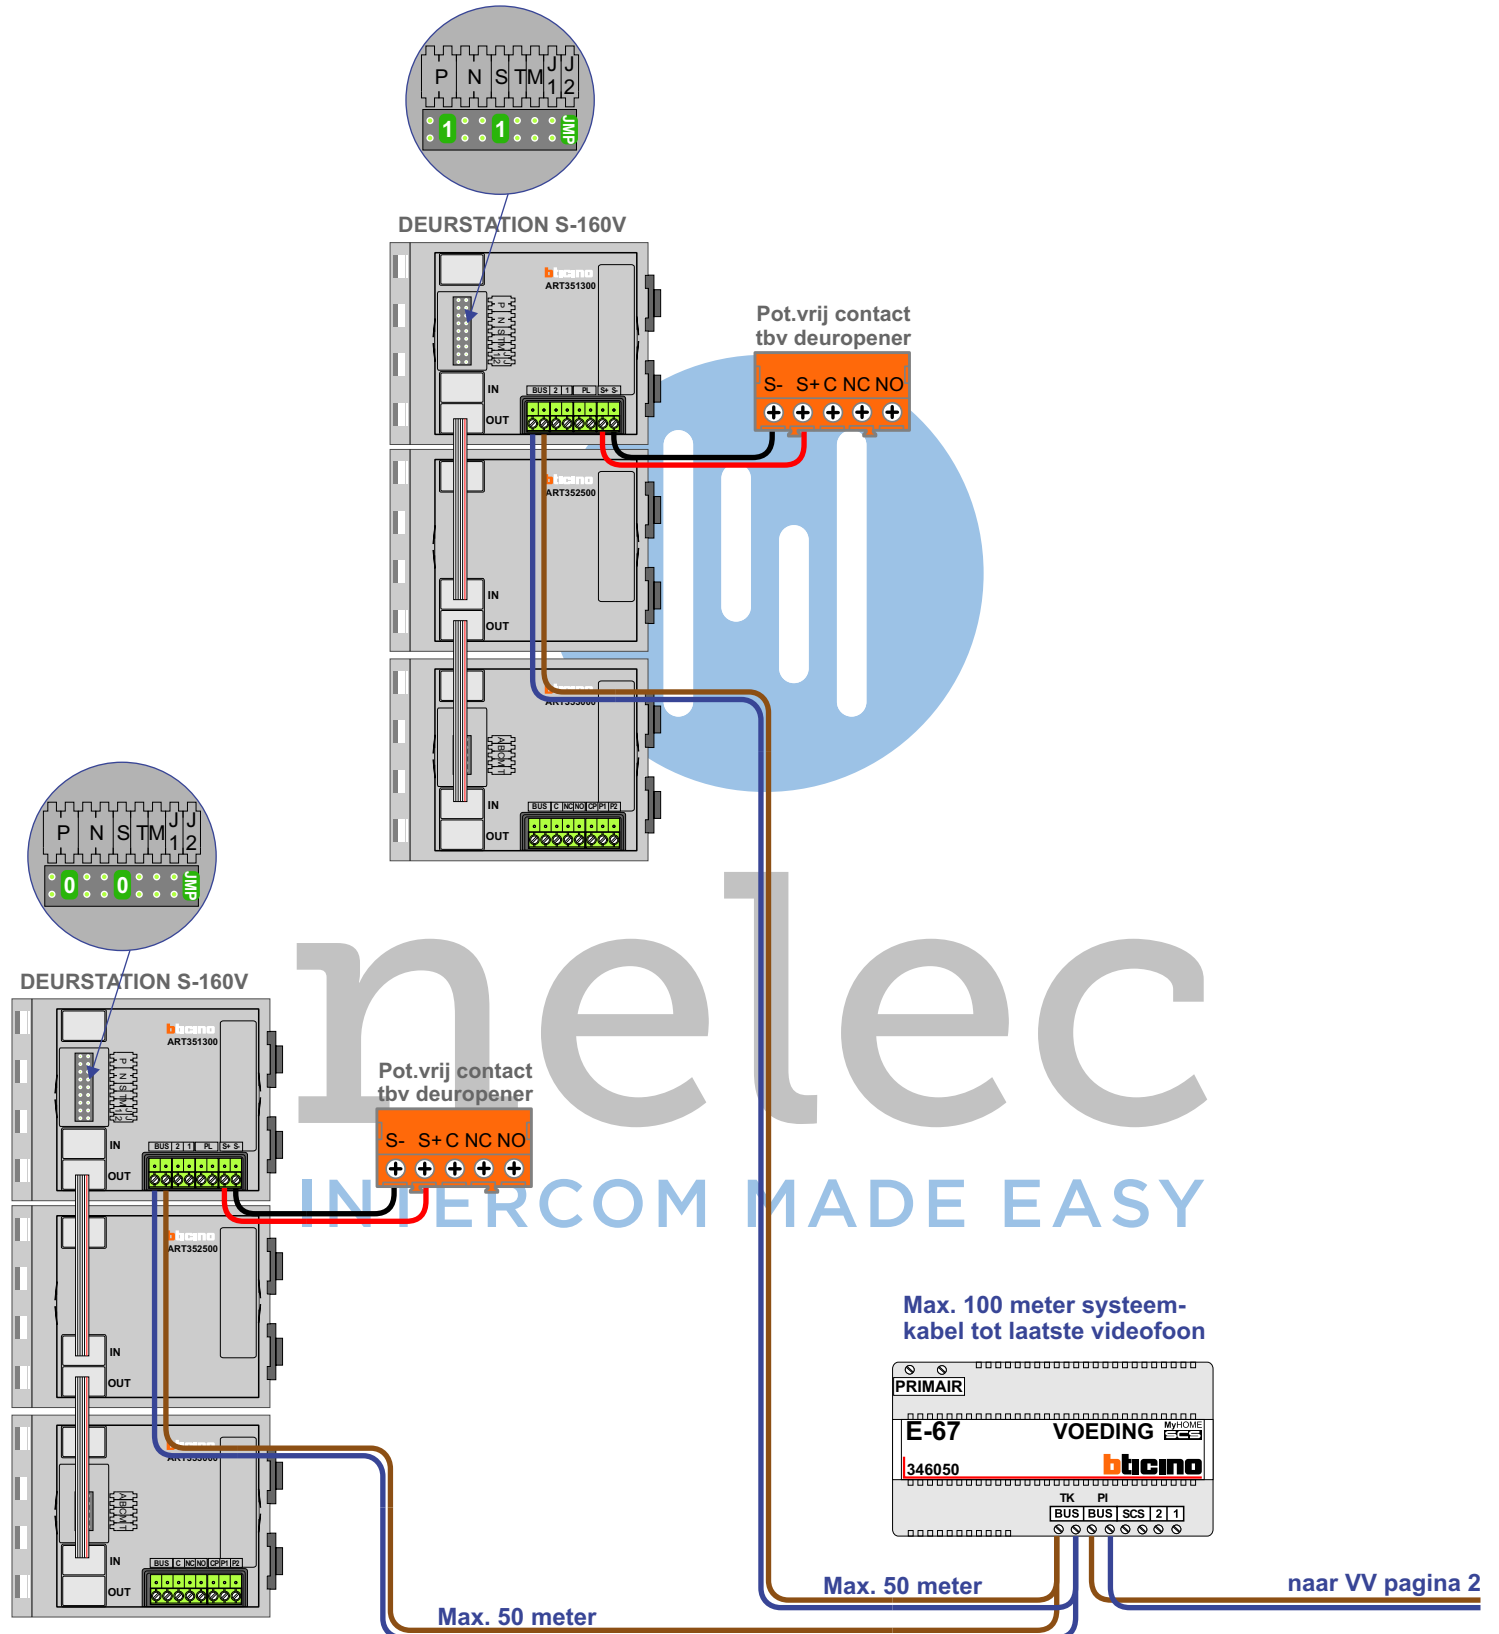

— = systeemkabel
 Bij andere getwiste kabel 66% afstand!
 Bij ongetwiste kabel max. 50 meter buitenpost naar videofoon.
 UTP op aanvraag.

VideoVerdeler

De aders moeten echt OP de klemmen doorgelust worden!

N-waarde	Huisnummer	Switch ON
1	31	X
2	33	X
3	35	X
4	37	X
5	39	X
6	41	X
7	43	X
8	45	X
9	47	X
10	49	X
11	51	X
12	53	X
13	55	X
14	57	X
15	59	X
16	61	X
17	63	X
18	65	X
19	67	X
20	69	X
21	71	X
22	73	X
23	75	X
24	77	X
25	79	X
26	81	X
27	83	X
28	85	X
29	87	X
30	89	X
31	91	X
32	93	X
33	95	X
34	97	X
35	99	X

nelec
INTERCOM MADE EASY