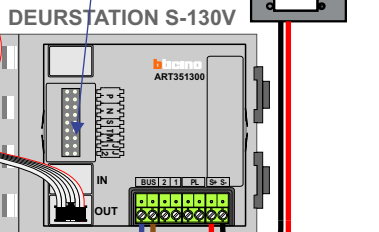

— = systeemkabel
 Bij andere getwiste kabel 66% afstand!
 Bij ongetwiste kabel max. 50 meter buitenpost naar videofoon.
 UTP op aanvraag.

VideoVerdeler

De aders moeten echt OP de klemmen doorgelust worden!

M-40
M-43
M-70

De aders moeten echt OP de connector doorgelust worden!

12 Vdc opener

Naar pagina 2

Max. 100 metersysteemkabel tot laatste videofoon

nokjes connectoren wijzen naar elkaar

Max. 50 meter

VideoVerdeler

De aders moeten echt OP de klemmen doorgelust worden!

M-40
M-43
M-70

De aders moeten echt OP de connector doorgelust worden!

nelec

INTERCOM MADE EASY

VideoVerdeler

De aders moeten echt OP de klemmen doorgelust worden!

M-40
M-43
M-70

De aders moeten echt OP de connector doorgelust worden!

Van pagina 2

nelec
INTERCOM MADE EASY

N-waarde	Huisnummer	Switch ON	
1	151		
2	153		
3	155		
4	157		
5	159		
6	161		
7	163		
8	165		
9	167		
10	169		
11	171		
12	173	X	
13	175	X	
14	177	X	
15	179		
16	181		
17	183		
18	185		
19	187		
20	189		
21	191		
22	193		
23	195		
24	197		
25	199		
26	201		M-70
27	203		
28	205		M-40
29	207		
30	209		M-40
31	211		
32	213		
33	215		
34	217		
35	219		
36	221	X	M-70W
37	223		M-70
38	225		
39	227		
40	229		M-40
41	231		M-43
42	233		M-40
43	235		
44	237		
45	239		
46	241		
47	243	X	
48	245	X	
49	247	X	
50	249	X	M-70
51	251	X	
52	253	X	
53	255	X	
54	257	X	
55	259	X	
56	261	X	