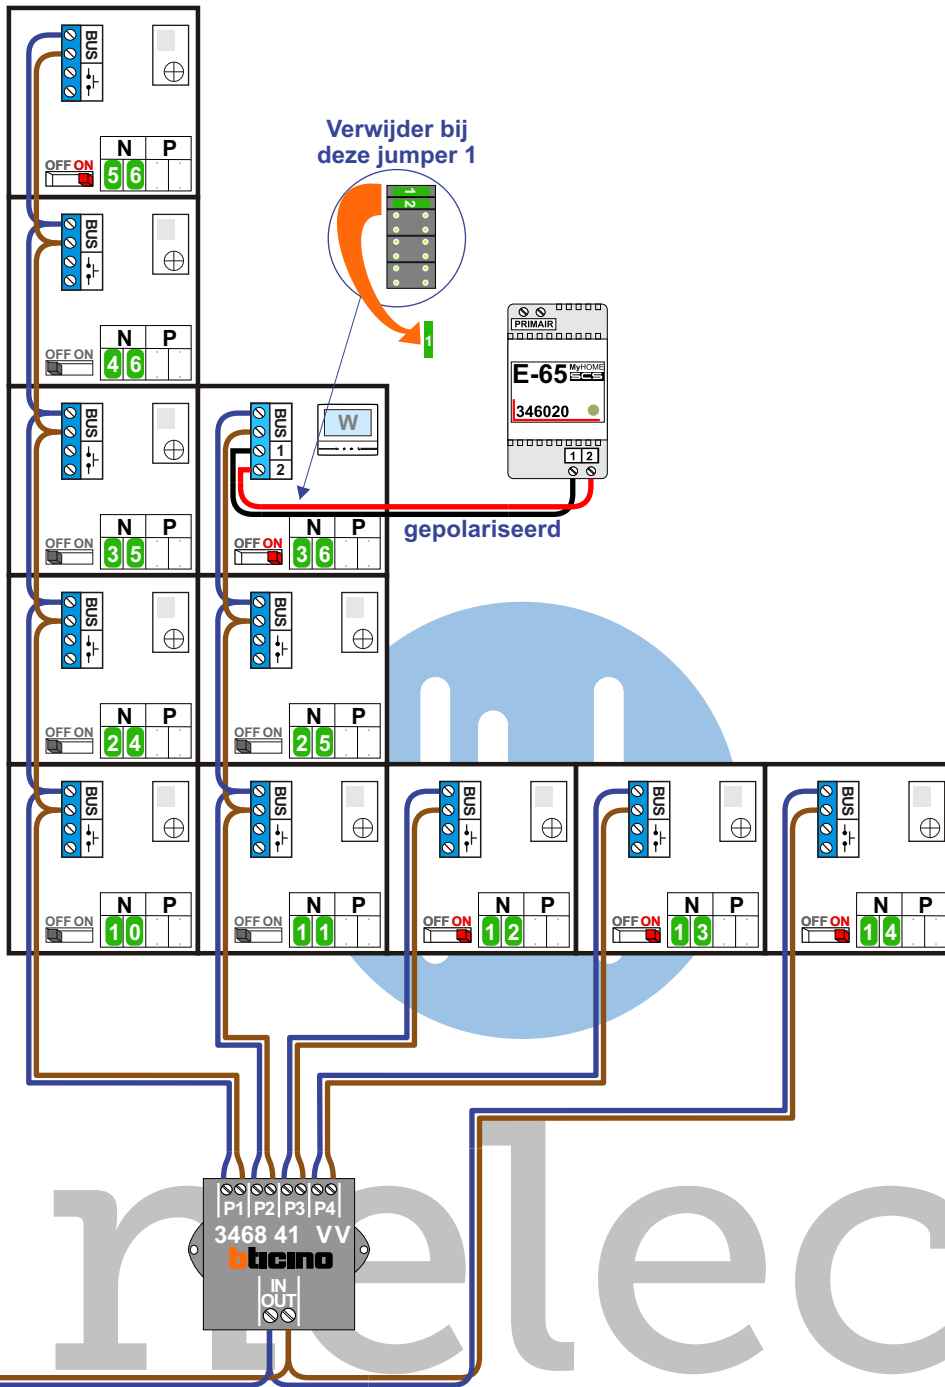

— = systeemkabel
 Bij andere getwiste kabel 66% afstand!
 Bij ongetwiste kabel max. 50 meter buitenpost naar videofoon.
 UTP op aanvraag.

VideoVerdeler

De aders moeten echt OP de klemmen doorgelust worden!

M-40
M-43
M-70

De aders moeten echt OP de connector doorgelust worden!

12 Vdc opener

Naar pagina 2

Max. 100 metersysteemkabel tot laatste videofoon

nokjes connectoren wijzen naar elkaar

Max. 50 meter

VideoVerdeler

De aders moeten echt OP de klemmen doorgelust worden!

M-40
M-43
M-70

De aders moeten echt OP de connector doorgelust worden!

nelec

INTERCOM MADE EASY

VideoVerdeler

De aders moeten echt OP de klemmen doorgelust worden!

M-40
M-43
M-70

De aders moeten echt OP de connector doorgelust worden!

Van pagina 2

nelec
INTERCOM MADE EASY

N-waarde	Huisnummer	Switch ON	
1	151		
2	153		
3	155		
4	157		
5	159		
6	161		
7	163		
8	165		
9	167		
10	169		
11	171		
12	173	X	
13	175	X	
14	177	X	
15	179		
16	181		
17	183		
18	185		
19	187		
20	189		
21	191		
22	193		
23	195		
24	197		
25	199		
26	201		M-70
27	203		
28	205		M-40
29	207		
30	209		M-40
31	211		
32	213		
33	215		
34	217		
35	219		
36	221	X	M-70W
37	223		M-70
38	225		
39	227		
40	229		M-40
41	231		M-43
42	233		M-40
43	235		
44	237		
45	239		
46	241		
47	243	X	
48	245	X	
49	247	X	
50	249	X	M-70
51	251	X	
52	253	X	
53	255	X	
54	257	X	
55	259	X	
56	261	X	