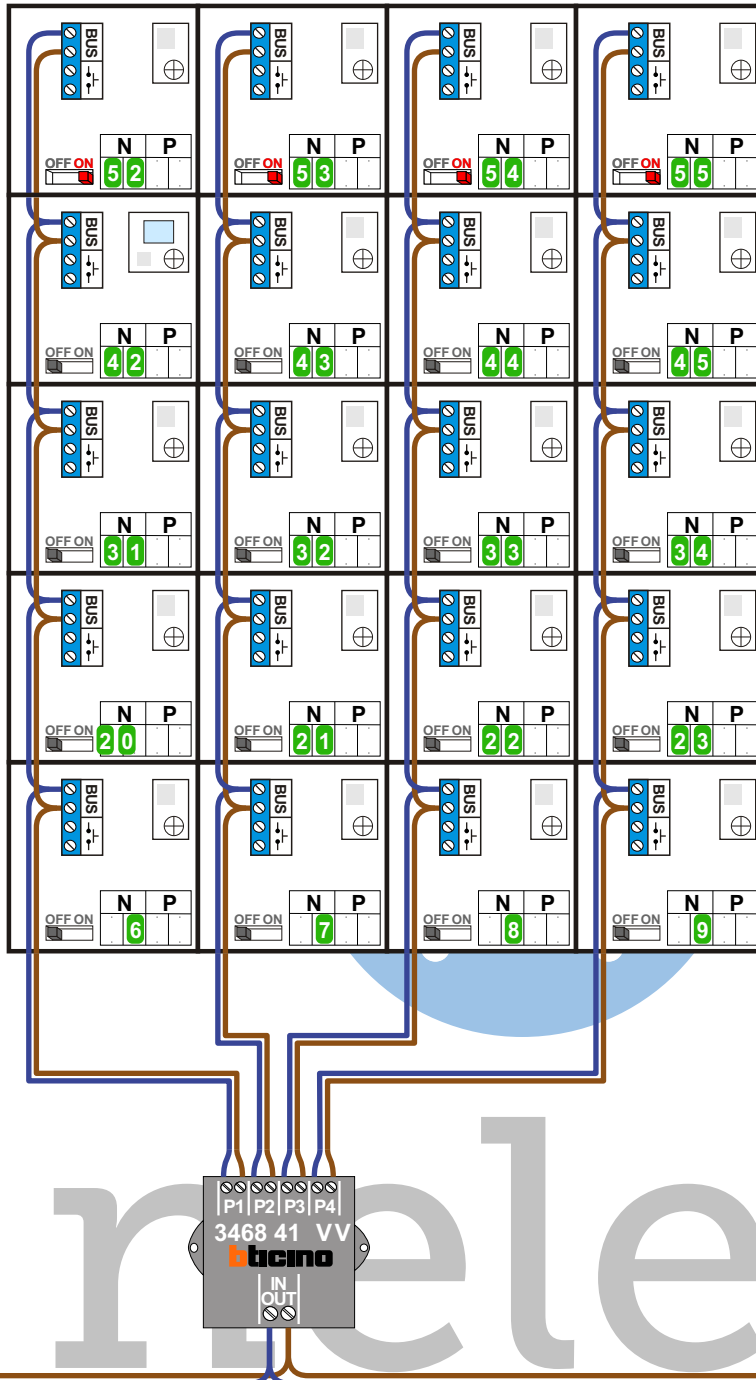

— = systeemkabel
 Bij andere getwiste kabel 66% afstand!
 Bij ongetwiste kabel max. 50 meter buitenpost naar videofoon.
 UTP op aanvraag.

VideoVerdeler

De aders moeten echt OP de klemmen doorgelust worden!

M-40
M-43
M-70

De aders moeten echt OP de connector doorgelust worden!

12 Vdc opener

Naar pagina 2

Max. 100 metersysteemkabel tot laatste videofoon

nokjes connectoren wijzen naar elkaar

Max. 50 meter

VideoVerdeler

De aders moeten echt OP de klemmen doorgelust worden!

M-40
M-43
M-70

De aders moeten echt OP de connector doorgelust worden!

nelec

INTERCOM MADE EASY

VideoVerdeler

De aders moeten echt OP de klemmen doorgelust worden!

M-40
M-43
M-70

De aders moeten echt OP de connector doorgelust worden!

Van pagina 2

nelec
INTERCOM MADE EASY

N-waarde	Huisnummer	Switch ON	
1	151		
2	153		
3	155		
4	157		
5	159		
6	161		
7	163		
8	165		
9	167		
10	169		
11	171		
12	173	X	
13	175	X	
14	177	X	
15	179		
16	181		
17	183		
18	185		
19	187		
20	189		
21	191		
22	193		
23	195		
24	197		
25	199		
26	201		M-70
27	203		
28	205		M-40
29	207		
30	209		M-40
31	211		
32	213		
33	215		
34	217		
35	219		
36	221	X	M-70W
37	223		M-70
38	225		
39	227		
40	229		M-40
41	231		M-43
42	233		M-40
43	235		
44	237		
45	239		
46	241		
47	243	X	
48	245	X	
49	247	X	
50	249	X	M-70
51	251	X	
52	253	X	
53	255	X	
54	257	X	
55	259	X	
56	261	X	