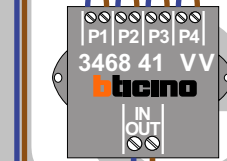

— = systeemkabel
 Bij andere getwiste kabel 66% afstand!
 Bij ongetwiste kabel max. 50 meter buitenpost naar videofoon.
 UTP op aanvraag.

VideoVerdeler

De aders moeten echt OP de klemmen doorgelust worden!

M-40
M-43
M-70

De aders moeten echt OP de connector doorgelust worden!

12 Vdc opener

Naar pagina 2

Max. 100 metersysteemkabel tot laatste videofoon

nokjes connectoren wijzen naar elkaar

Max. 50 meter

VideoVerdeler

De aders moeten echt OP de klemmen doorgelust worden!

M-40
M-43
M-70

De aders moeten echt OP de connector doorgelust worden!

nelec

INTERCOM MADE EASY

VideoVerdeler

De aders moeten echt OP de klemmen doorgelust worden!