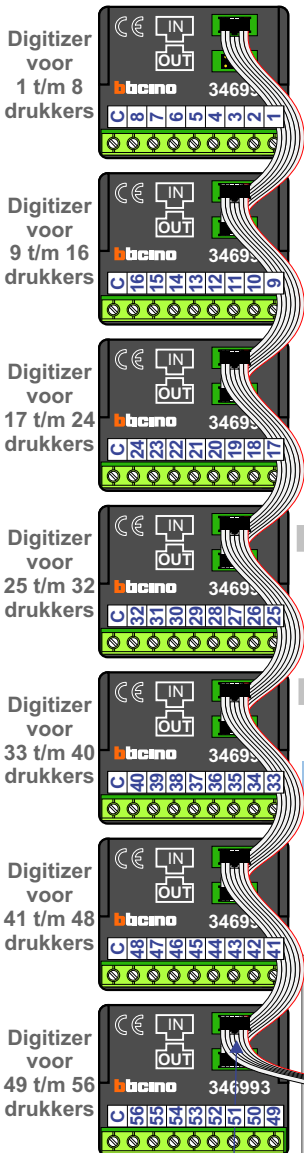

— = systeemkabel
 Bij andere getwiste kabel 66% afstand!
 Bij ongetwiste kabel max. 50 meter buitenpost naar videofoon.
 UTP op aanvraag.

VideoVerdeler

De aders moeten echt OP de klemmen doorgelust worden!

M-40
M-43
M-70

De aders moeten echt OP de connector doorgelust worden!

12 Vdc opener

Naar pagina 2

Max. 100 metersysteemkabel tot laatste videofoon

nokjes connectoren wijzen naar elkaar

Max. 50 meter

VideoVerdeler

De aders moeten echt OP de klemmen doorgelust worden!

M-40
M-43
M-70

De aders moeten echt OP de connector doorgelust worden!

nelec

INTERCOM MADE EASY

VideoVerdeler

De aders moeten echt OP de klemmen doorgelust worden!

M-40
M-43
M-70

De aders moeten echt OP de connector doorgelust worden!

Van pagina 2

nelec
INTERCOM MADE EASY

N-waarde	Huisnummer	Switch ON	
1	151		
2	153		
3	155		
4	157		
5	159		
6	161		
7	163		
8	165		
9	167		
10	169		
11	171		
12	173	X	
13	175	X	
14	177	X	
15	179		
16	181		
17	183		
18	185		
19	187		
20	189		
21	191		
22	193		
23	195		
24	197		
25	199		
26	201		M-70
27	203		
28	205		M-40
29	207		
30	209		M-40
31	211		
32	213		
33	215		
34	217		
35	219		
36	221	X	M-70W
37	223		M-70
38	225		
39	227		
40	229		M-40
41	231		M-43
42	233		M-40
43	235		
44	237		
45	239		
46	241		
47	243	X	
48	245	X	
49	247	X	
50	249	X	M-70
51	251	X	
52	253	X	
53	255	X	
54	257	X	
55	259	X	
56	261	X	