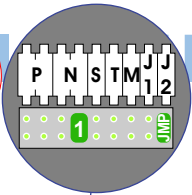

M-40
M-43
M-70

De aders moeten echt OP de connector doorgelust worden!

12 Vdc opener

Naar pagina 2

Max. 100 metersysteemkabel tot laatste videofoon

nokjes connectoren wijzen naar elkaar

Max. 50 meter

VideoVerdeler

De aders moeten echt OP de klemmen doorgelust worden!

M-40
M-43
M-70

De aders moeten echt OP de connector doorgelust worden!

nelec

INTERCOM MADE EASY

VideoVerdeler

De aders moeten echt OP de klemmen doorgelust worden!

M-40
M-43
M-70

De aders moeten echt OP de connector doorgelust worden!

Van pagina 2

nelec
INTERCOM MADE EASY

N-waarde	Huisnummer	Switch ON	
1	151		
2	153		
3	155		
4	157		
5	159		
6	161		
7	163		
8	165		
9	167		
10	169		
11	171		
12	173	X	
13	175	X	
14	177	X	
15	179		
16	181		
17	183		
18	185		
19	187		
20	189		
21	191		
22	193		
23	195		
24	197		
25	199		
26	201		M-70
27	203		
28	205		M-40
29	207		
30	209		M-40
31	211		
32	213		
33	215		
34	217		
35	219		
36	221	X	M-70W
37	223		M-70
38	225		
39	227		
40	229		M-40
41	231		M-43
42	233		M-40
43	235		
44	237		
45	239		
46	241		
47	243	X	
48	245	X	
49	247	X	
50	249	X	M-70
51	251	X	
52	253	X	
53	255	X	
54	257	X	
55	259	X	
56	261	X	