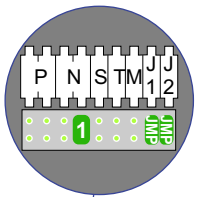

 = systeemkabel
 Bij andere getwiste kabel 66% afstand!
 Bij ongetwiste kabel max. 50 meter buitenpost naar videofoon.
 UTP op aanvraag.

nelec
INTERCOM MADE EASY

DEURSTATION S-151V

Max. 50 meter

Max. 100 meter systeemkabel tot laatste videofoon