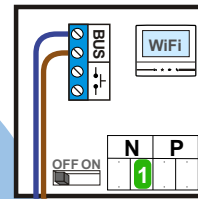

 = systeemkabel
 Bij andere getwiste kabel 66% afstand!
 Bij ongetwiste kabel max. 50 meter buitenpost naar videofoon.
 UTP op aanvraag.

nelec
INTERCOM MADE EASY

DEURSTATION S-151V

Max. 50 meter

Max. 100 meter systeemkabel tot laatste videofoon