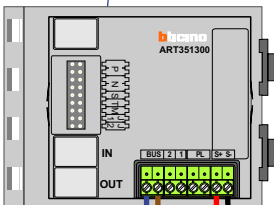

 = systeemkabel
 Bij andere getwiste kabel 66% afstand!
 Bij ongetwiste kabel max. 50 meter buitenpost naar videofoon.
 UTP op aanvraag.

nelec
INTERCOM MADE EASY

DEURSTATION S-151V

Max. 50 meter

Max. 100 meter systeemkabel tot laatste videofoon