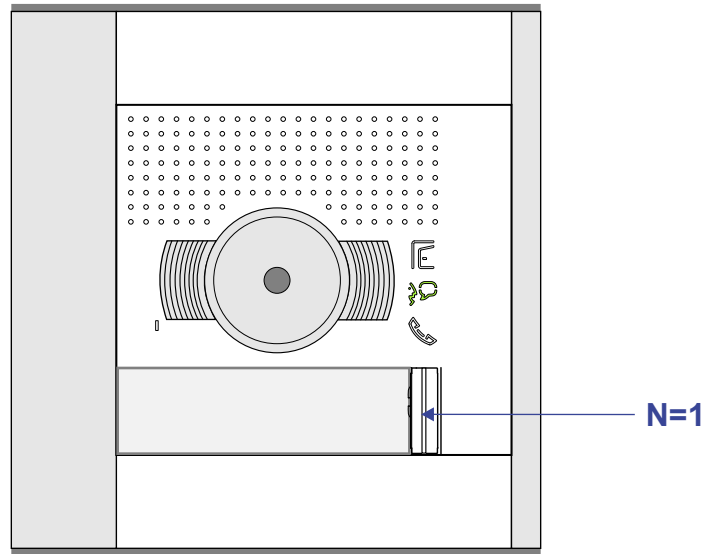

 = systeemkabel
 Bij andere getwiste kabel 66% afstand!
 Bij ongetwiste kabel max. 50 meter buitenpost naar videofoon.
 UTP op aanvraag.

nelec
INTERCOM MADE EASY

DEURSTATION S-151V

Max. 50 meter

Max. 100 meter systeemkabel tot laatste videofoon