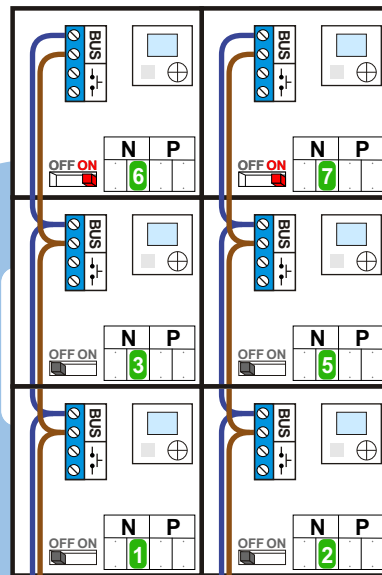

— = systeemkabel
 Bij andere getwiste kabel 66% afstand!
 Bij ongetwiste kabel max. 50 meter buitenpost naar videofoon.
 UTP op aanvraag.

Max. 100 meter systeemkabel tot laatste videofoon

Max. 50 meter

Max. 2 meter

nelec

INTERCOM MADE EASY