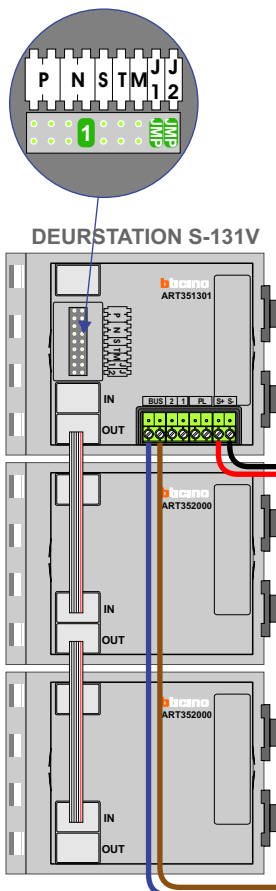

— = systeemkabel
 Bij andere getwiste kabel 66% afstand!
 Bij ongetwiste kabel max. 50 meter buitenpost naar videofoon.
 UTP op aanvraag.

Max. 100 meter systeemkabel tot laatste videofoon

Max. 50 meter

Max. 2 meter

nelec

INTERCOM MADE EASY