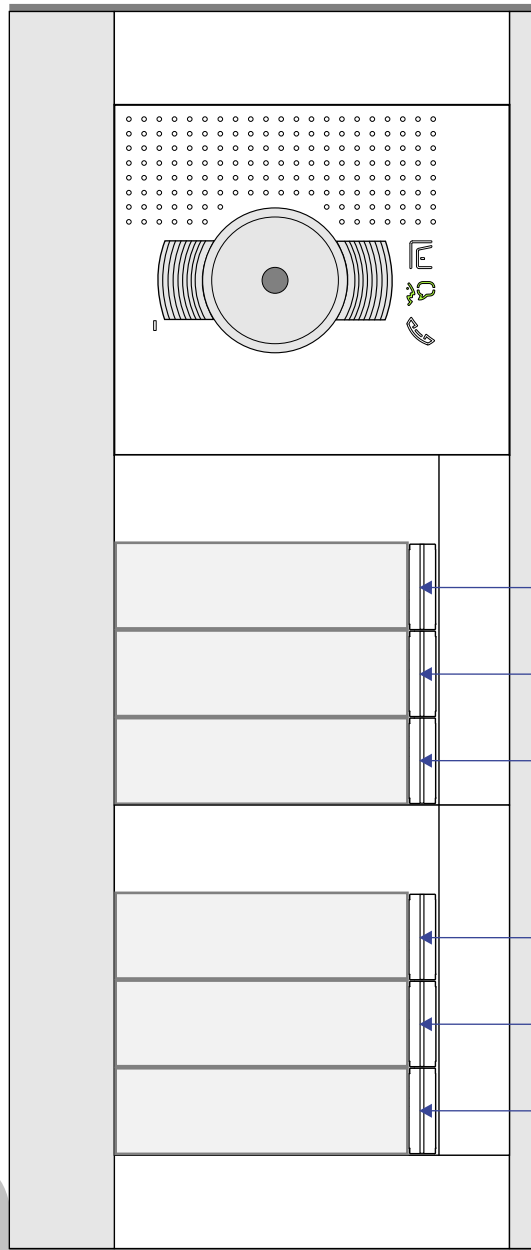

— = systeemkabel
 Bij andere getwiste kabel 66% afstand!
 Bij ongetwiste kabel max. 50 meter buitenpost naar videofoon.
 UTP op aanvraag.

Max. 100 meter systeemkabel tot laatste videofoon

Max. 50 meter

Max. 2 meter