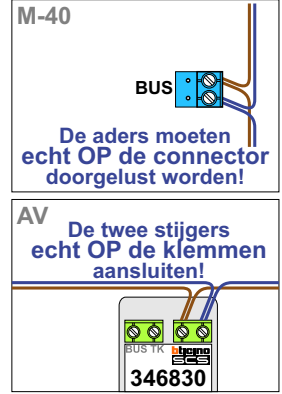

— = systeemkabel
 Bij andere getwiste kabel 66% afstand!
 Bij ongetwiste kabel max. 50 meter buitenpost naar videofoon.
 UTP op aanvraag.

Max. 100 meter systeemkabel tot laatste videofoon

Max. 50 meter

Max. 2 meter