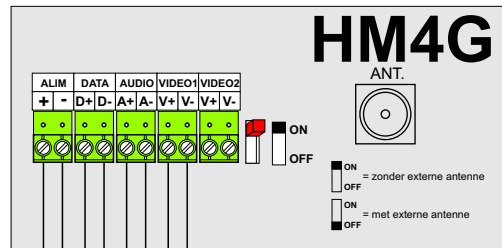

== = getwiste kabel

Bij getwiste kabel 0,5 mm max. 100 meter.

Bij getwiste kabel 0,8 mm max. 200 meter.

De opener krijgt in dit schema een eigen voeding, maar een slagboom of automatische deur kan aangesloten worden op het normally open contact C en NO van de CIC12. Het NC contact tussen C en NC kan natuurlijk ook gebruikt worden.

Max. 100 meter

meleco

INTERCOM MADE EASY

Als een belasting met een spoel (zoals een sponning-opener) gschakeld wordt, moet er een varistor over de klemmen van de spoel geplaatst worden.

Voeding dicht bij CIC12