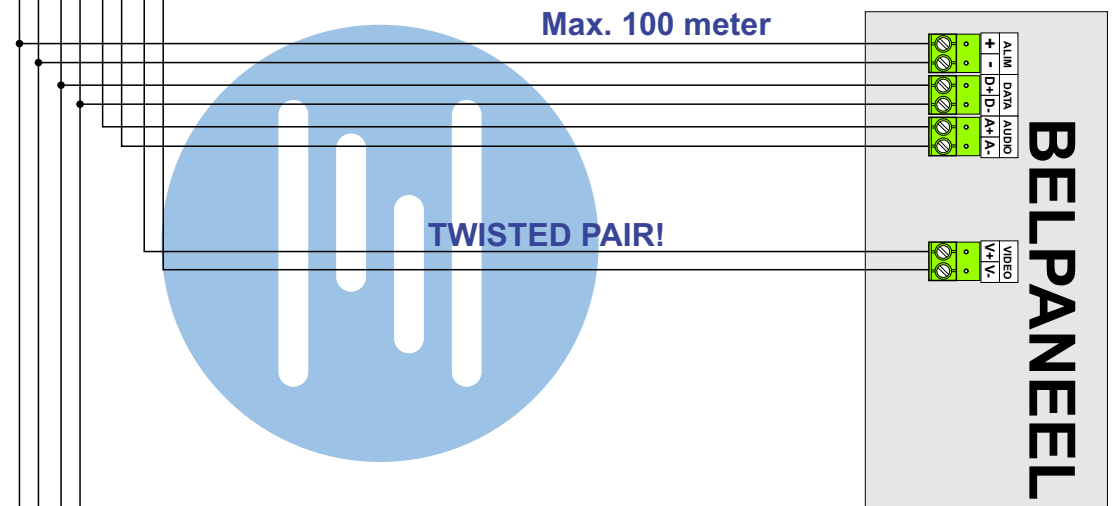

== = getwiste kabel

Bij getwiste kabel 0,5 mm max. 100 meter.

Bij getwiste kabel 0,8 mm max. 200 meter.

De opener krijgt in dit schema een eigen voeding, maar een slagboom of automatische deur kan aangesloten worden op het normally open contact C en NO van de CIC12. Het NC contact tussen C en NC kan natuurlijk ook gebruikt worden.

Max. 100 meter

meleco

INTERCOM MADE EASY

Als een belasting met een spoel (zoals een sponning-opener) gschakeld wordt, moet er een varistor over de klemmen van de spoel geplaatst worden.

Voeding dicht bij CIC12