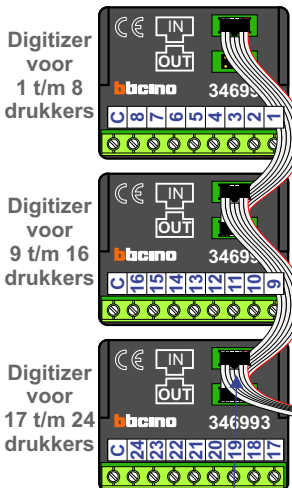

— = systeemkabel
Bij andere getwiste kabel 66% afstand!
Bij ongetwiste kabel max. 50 meter buitenpost naar videofoon.
UTP op aanvraag.

M-40
De aders moeten echt OP de connector doorgelust worden!

VideoVerdeler
De aders moeten echt OP de klemmen doorgelust worden!

346050 bticino
De twee buitenposten echt OP de klemmen van E-67 aansluiten!

Naar VV pagina 2

Pot.vrij contact
t/bv deuropener

Max. 100 meter systeemkabel tot laatste videofoon

nokjes connectoren wijzen naar elkaar

Max. 50 meter

M-40

De aders moeten echt OP de connector doorgelust worden!

VideoVerdeler

De aders moeten echt OP de klemmen doorgelust worden!

Van pagina 1

nelec
INTERCOM MADE EASY

N-waarde	Huisnummer
1	1
2	2
3	3
4	4
5	5
6	6
7	7
8	8
9	101
10	102
11	103
12	104
13	105
14	106
15	107
16	108
17	109
18	201
19	202
20	203
21	204
22	205