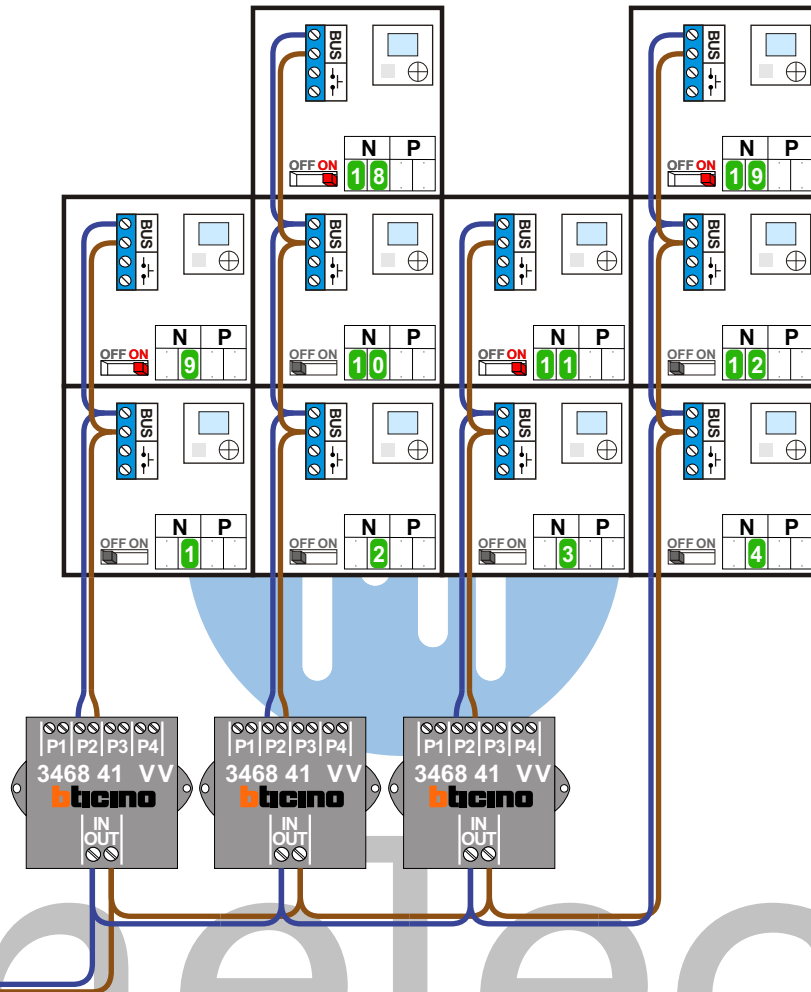

346050 bticino
De twee buitenposten echt OP de klemmen van E-67 aansluiten!

Naar VV pagina 2

Pot.vrij contact
t/bv deuropener

Max. 100 meter systeemkabel tot laatste videofoon

nokjes connectoren wijzen naar elkaar

Max. 50 meter

M-40

De aders moeten echt OP de connector doorgelust worden!

VideoVerdeler

De aders moeten echt OP de klemmen doorgelust worden!

Van pagina 1

nelec
INTERCOM MADE EASY

N-waarde	Huisnummer
1	1
2	2
3	3
4	4
5	5
6	6
7	7
8	8
9	101
10	102
11	103
12	104
13	105
14	106
15	107
16	108
17	109
18	201
19	202
20	203
21	204
22	205