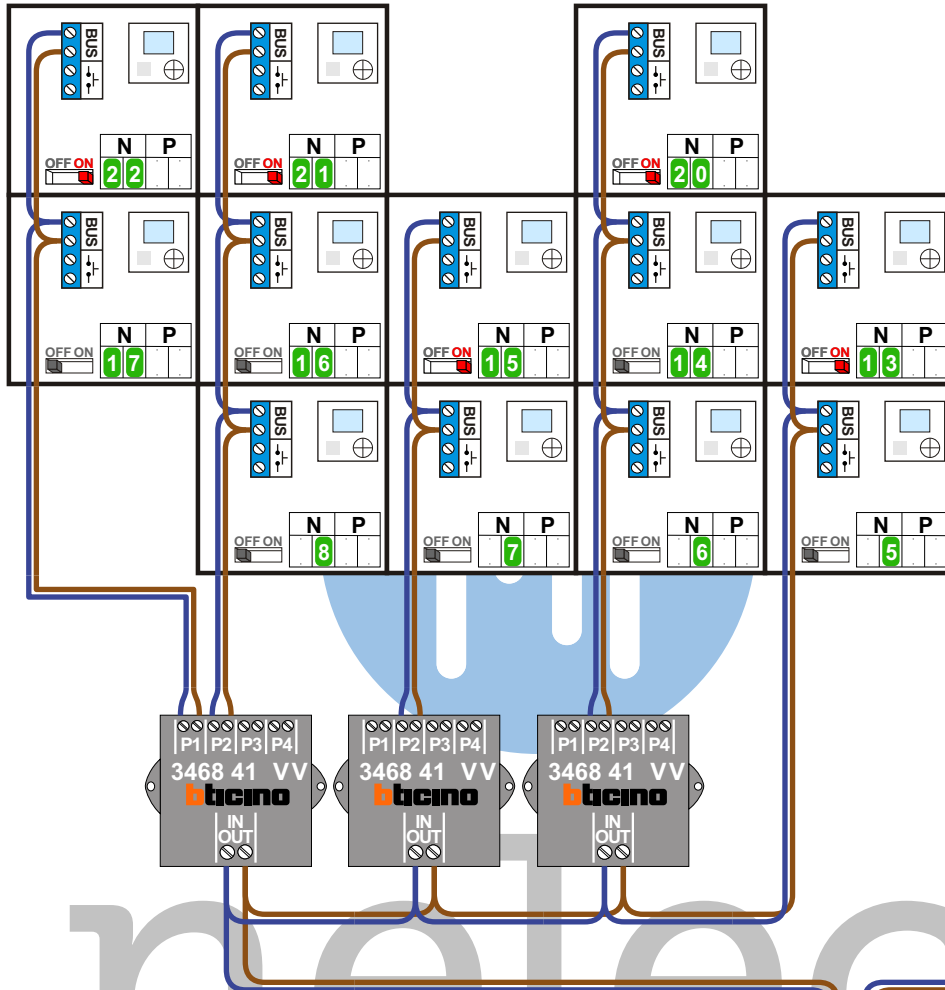

— = systeemkabel
Bij andere getwiste kabel 66% afstand!
Bij ongetwiste kabel max. 50 meter buitenpost naar videofoon.
UTP op aanvraag.

M-40
De aders moeten echt OP de connector doorgelust worden!

VideoVerdeler
De aders moeten echt OP de klemmen doorgelust worden!

346050 bticino
De twee buitenposten echt OP de klemmen van E-67 aansluiten!

Naar VV pagina 2

Pot.vrij contact
t/bv deuropener

Max. 100 meter systeemkabel tot laatste videofoon

nokjes connectoren wijzen naar elkaar

Max. 50 meter

M-40

De aders moeten echt OP de connector doorgelust worden!

VideoVerdeler

De aders moeten echt OP de klemmen doorgelust worden!

Van pagina 1

nelec
INTERCOM MADE EASY

N-waarde	Huisnummer
1	1
2	2
3	3
4	4
5	5
6	6
7	7
8	8
9	101
10	102
11	103
12	104
13	105
14	106
15	107
16	108
17	109
18	201
19	202
20	203
21	204
22	205