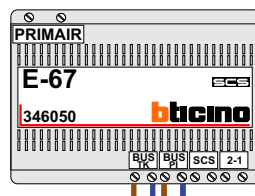

346050 bticino
De twee buitenposten echt OP de klemmen van E-67 aansluiten!

Naar VV pagina 2

Pot.vrij contact
t/bv deuropener

Max. 100 meter systeemkabel tot laatste videofoon

nokjes connectoren wijzen naar elkaar

Max. 50 meter

M-40

De aders moeten echt OP de connector doorgelust worden!

VideoVerdeler

De aders moeten echt OP de klemmen doorgelust worden!

Van pagina 1

nelec
INTERCOM MADE EASY

N-waarde	Huisnummer
1	1
2	2
3	3
4	4
5	5
6	6
7	7
8	8
9	101
10	102
11	103
12	104
13	105
14	106
15	107
16	108
17	109
18	201
19	202
20	203
21	204
22	205