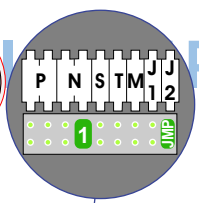

— = systeemkabel
Bij andere getwiste kabel 66% afstand!
Bij ongetwiste kabel max. 50 meter buitenpost naar videofoon.
UTP op aanvraag.

M-40
De aders moeten echt OP de connector doorgelust worden!

VideoVerdeler
De aders moeten echt OP de klemmen doorgelust worden!

346050 bticino
De twee buitenposten echt OP de klemmen van E-67 aansluiten!

Naar VV pagina 2

Pot.vrij contact
t/bv deuropener

Max. 100 meter systeemkabel tot laatste videofoon

nokjes connectoren wijzen naar elkaar

Max. 50 meter

M-40

De aders moeten echt OP de connector doorgelust worden!

VideoVerdeler

De aders moeten echt OP de klemmen doorgelust worden!

Van pagina 1

nelec
INTERCOM MADE EASY

N-waarde	Huisnummer
1	1
2	2
3	3
4	4
5	5
6	6
7	7
8	8
9	101
10	102
11	103
12	104
13	105
14	106
15	107
16	108
17	109
18	201
19	202
20	203
21	204
22	205