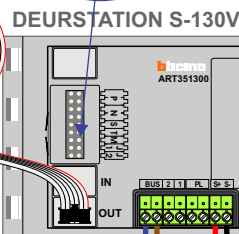

346050 bticino
De twee buitenposten echt OP de klemmen van E-67 aansluiten!

Naar VV pagina 2

Pot.vrij contact
t/bv deuropener

Max. 100 meter systeemkabel tot laatste videofoon

nokjes connectoren wijzen naar elkaar

Max. 50 meter

M-40

De aders moeten echt OP de connector doorgelust worden!

VideoVerdeler

De aders moeten echt OP de klemmen doorgelust worden!

Van pagina 1

nelec
INTERCOM MADE EASY

N-waarde	Huisnummer
1	1
2	2
3	3
4	4
5	5
6	6
7	7
8	8
9	101
10	102
11	103
12	104
13	105
14	106
15	107
16	108
17	109
18	201
19	202
20	203
21	204
22	205