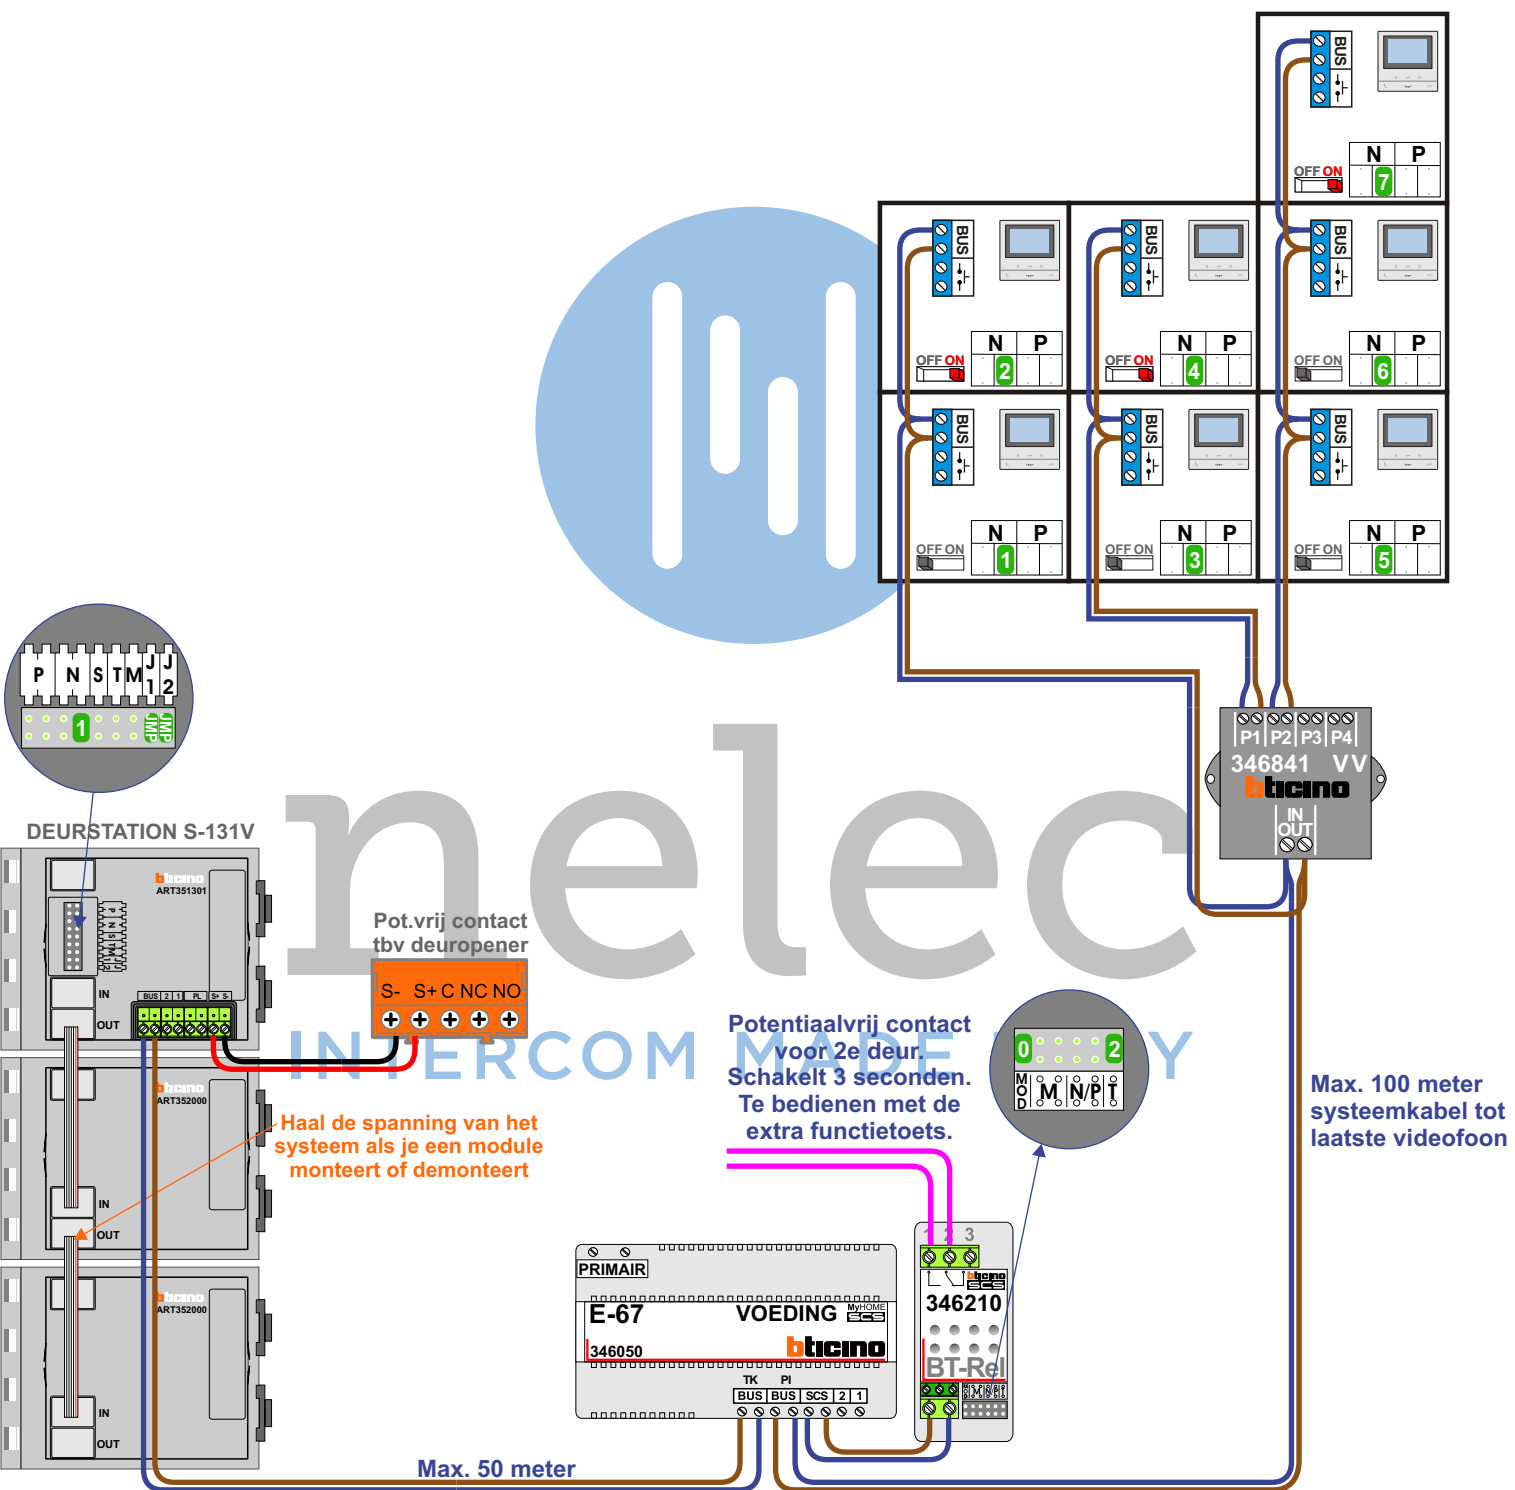

— = systeemkabel
Bij andere getwiste kabel 66% afstand!
Bij ongetwiste kabel max. 50 meter buitenpost naar videofoon.
UTP op aanvraag.

N-Waarde	Huisnummer	Switch-ON
1	1	
2	1A	X
3	2	
4	2A	X
5	3	
6	4	
7	5	X

BUS 2-DRAADS

Bij monteren/demonteren spanning eraf en voorkom defecten!

 = systeemkabel
Bij andere getwiste
kabel 66% afstand!
Bij ongetwiste kabel
max. 50 meter buiten-
post naar videofoon.
UTP op aanvraag.

BUS 2-DRAADS
 
Bij monteren/demonteren
spanning eraf
en voorkom defecten!