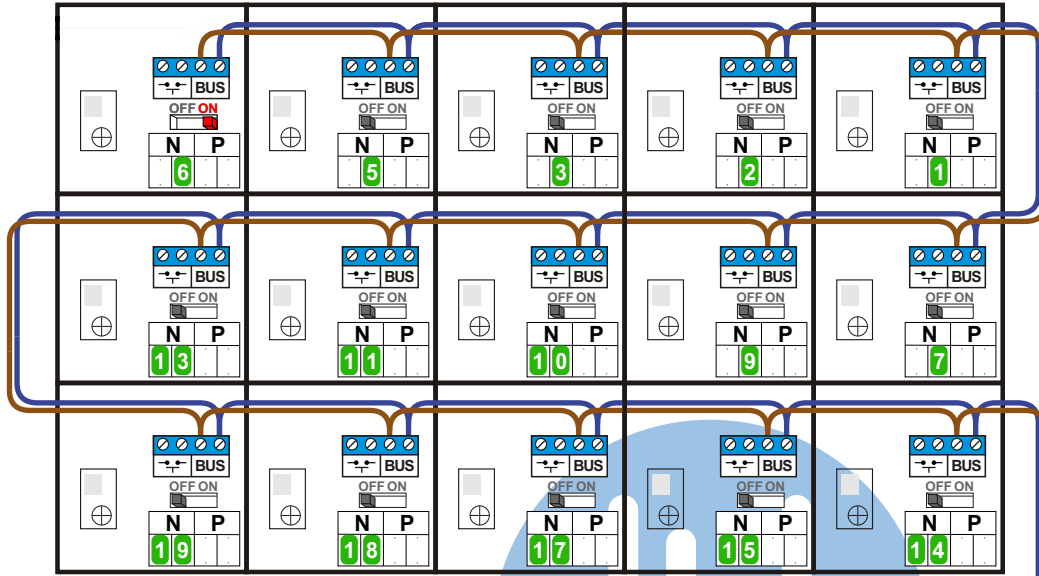

**— = systeemkabel**  
 Bij kabel 2 x 1 mm<sup>2</sup>:  
 180% afstand!  
 Bij kabel 2 x 0,28 mm<sup>2</sup>:  
 60% afstand!  
 UTP op aanvraag.

Bij installaties zonder beeld maakt het niet uit hoe je de bus aansluit. De telefoons hoeven niet in serie en eindweerstand zijn niet nodig.

Max. 320 meter systeemkabel tot laatste deurtelefoon

Max. 100 meter

INTERCOM MADE EASY