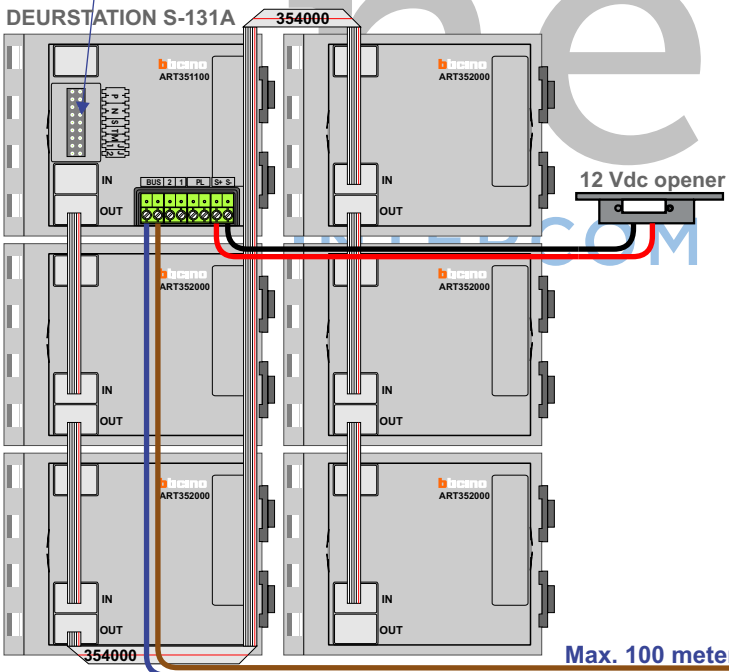

**— = systeemkabel**  
 Bij kabel 2 x 1 mm<sup>2</sup>:  
 180% afstand!  
 Bij kabel 2 x 0,28 mm<sup>2</sup>:  
 60% afstand!  
 UTP op aanvraag.

Bij installaties zonder beeld maakt het niet uit hoe je de bus aansluit. De telefoons hoeven niet in serie en eindweerstand zijn niet nodig.

Max. 320 meter systeemkabel tot laatste deurtelefoon

Max. 100 meter

INTERCOM MADE EASY