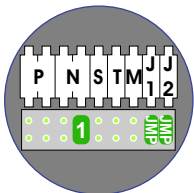

**— = systeemkabel**  
 Bij kabel 2 x 1 mm<sup>2</sup>:  
 180% afstand!  
 Bij kabel 2 x 0,28 mm<sup>2</sup>:  
 60% afstand!  
 UTP op aanvraag.

Bij installaties zonder beeld maakt het niet uit hoe je de bus aansluit. De telefoons hoeven niet in serie en eindweerstand zijn niet nodig.

Max. 320 meter systeemkabel tot laatste deurtelefoon

Max. 100 meter

INTERCOM MADE EASY