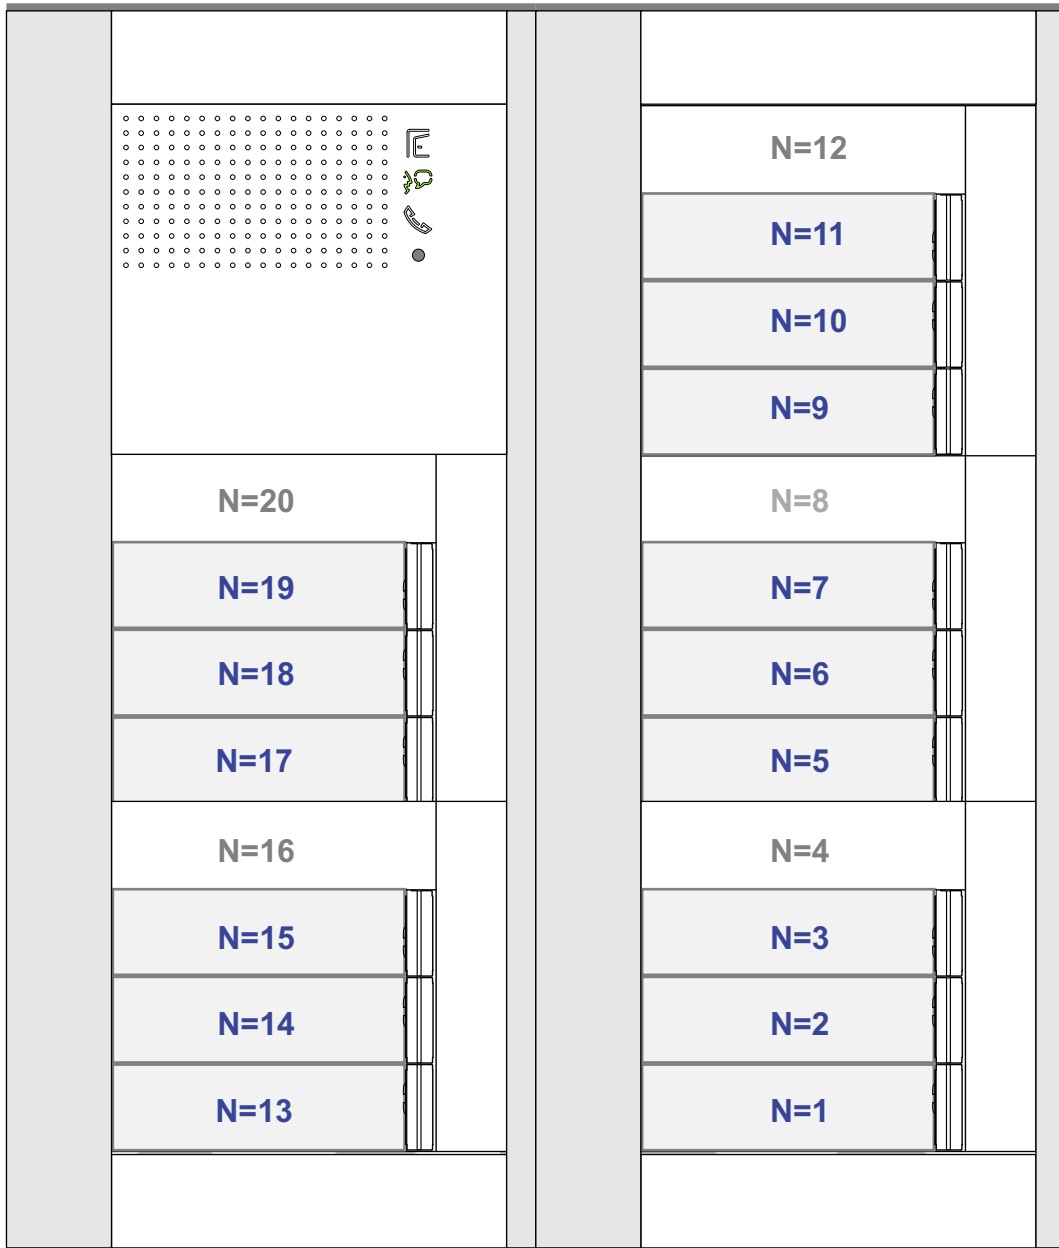

**— = systeemkabel**  
 Bij kabel 2 x 1 mm<sup>2</sup>:  
 180% afstand!  
 Bij kabel 2 x 0,28 mm<sup>2</sup>:  
 60% afstand!  
 UTP op aanvraag.

Bij installaties zonder beeld maakt het niet uit hoe je de bus aansluit. De telefoons hoeven niet in serie en eindweerstand zijn niet nodig.

Max. 320 meter systeemkabel tot laatste deurtelefoon

Max. 100 meter

INTERCOM MADE EASY