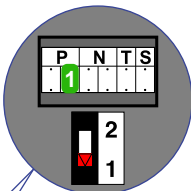

— = systeemkabel
 Bij andere getwiste kabel 66% afstand!
 Bij ongetwiste kabel max. 50 meter buitenpost naar videofoon.
 UTP op aanvraag.

Max. 100 meter systeemkabel tot laatste videofoon