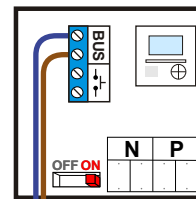

— = systeemkabel
 Bij andere getwiste kabel 66% afstand!
 Bij ongetwiste kabel max. 50 meter buitenpost naar videofoon.
 UTP op aanvraag.

Max. 100 meter systeemkabel tot laatste videofoon