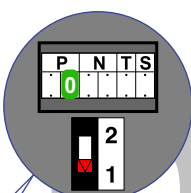

— = systeemkabel
 Bij andere getwiste kabel 66% afstand!
 Bij ongetwiste kabel max. 50 meter buitenpost naar videofoon.
 UTP op aanvraag.

Max. 100 meter systeemkabel tot laatste videofoon