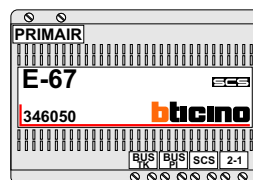

— = systeemkabel
 Bij andere getwiste kabel 66% afstand!
 Bij ongetwiste kabel max. 50 meter buitenpost naar videofoon.
 UTP op aanvraag.

Max. 100 meter systeemkabel tot laatste videofoon