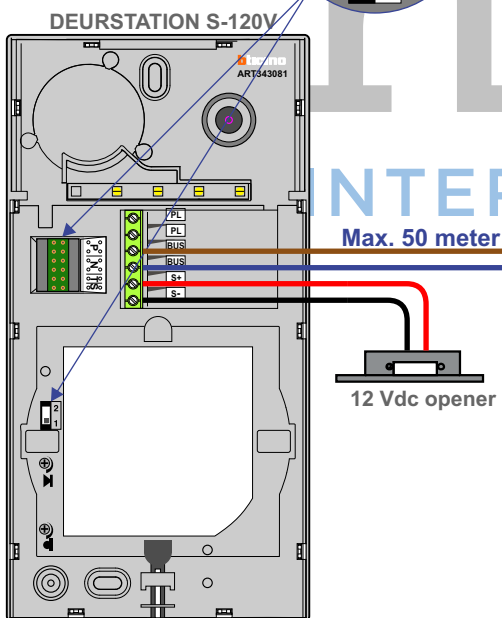

— = systeemkabel
 Bij andere getwiste kabel 66% afstand!
 Bij ongetwiste kabel max. 50 meter buitenpost naar videofoon.
 UTP op aanvraag.

Max. 100 meter systeemkabel tot laatste videofoon