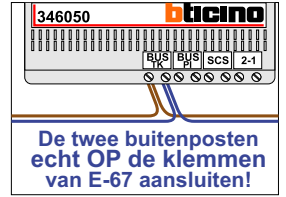

— = systeemkabel
 Bij andere getwiste kabel 66% afstand!
 Bij ongetwiste kabel max. 50 meter buitenpost naar videofoon.
 UTP op aanvraag.

Max. 100 meter systeemkabel tot laatste videofoon