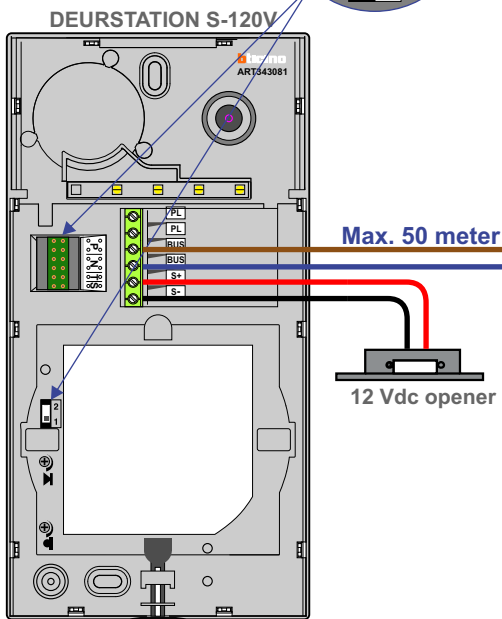

— = systeemkabel
 Bij andere getwiste kabel 66% afstand!
 Bij ongetwiste kabel max. 50 meter buitenpost naar videofoon.
 UTP op aanvraag.

Max. 100 meter systeemkabel tot laatste videofoon