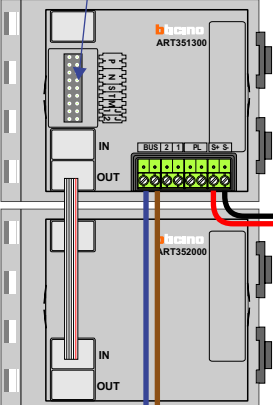

BUS 2-DRAADS

Bij monteren/demonteren spanning eraf en voorkom defecten!

— = systeemkabel
Bij andere getwiste kabel 66% afstand!
Bij ongetwiste kabel max. 50 meter buitenpost naar videofoon.
UTP op aanvraag.

naar VV pagina 2

naar VV pagina 2

naar VV pagina 2

DEURSTATION S-140V

Pot.vrij contact tbv deuropener

Max. 50 meter

Max. 100 meter systeemkabel tot laatste videofoon

Max. 2 meter

VideoVerdeler

De aders moeten echt OP de klemmen doorgelust worden!

nelec
INTERCOM MADE EASY

N-waarde	Huisnummer	Eindweerstand
1	12R50	X
2	12R51	X
3	12R52	X
4	12R53	X
5	12R54	X
6	12R55	X
7	12R56	X
8	12R57	X
9	12R58	X
10	12R59	X
11	12R60	X
12	12R61	X
13	12R62	X
14	12R63	X
15	12R64	X
16	12R65	X
17	12R66	X
18	12R67	X
19	12R68	X
20	12R69	X
21	12R70	X
22	12R71	X
23	12R72	X

nelec
INTERCOM MADE EASY

— = systeemkabel
 Bij andere getwiste kabel 66% afstand!
 Bij ongetwiste kabel max. 50 meter buitenpost naar videofoon.
 UTP op aanvraag.

BUS 2-DRAADS

Bij monteren/demonteren spanning eraf en voorkom defecten!