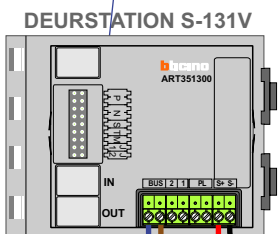

VideoVerdeler

De aders moeten echt OP de klemmen doorgelust worden!

nelec
INTERCOM MADE EASY

N-waarde	Huisnummer	Eindweerstand
1	12R50	X
2	12R51	X
3	12R52	X
4	12R53	X
5	12R54	X
6	12R55	X
7	12R56	X
8	12R57	X
9	12R58	X
10	12R59	X
11	12R60	X
12	12R61	X
13	12R62	X
14	12R63	X
15	12R64	X
16	12R65	X
17	12R66	X
18	12R67	X
19	12R68	X
20	12R69	X
21	12R70	X
22	12R71	X
23	12R72	X

nelec
INTERCOM MADE EASY

— = systeemkabel
 Bij andere getwiste kabel 66% afstand!
 Bij ongetwiste kabel max. 50 meter buitenpost naar videofoon.
 UTP op aanvraag.

BUS 2-DRAADS

Bij monteren/demonteren spanning eraf en voorkom defecten!

nelec
INTERCOM MADE EASY

Max. 100 meter systeemkabel tot laatste videofoon

Max. 50 meter

nelec
INTERCOM MADE EASY