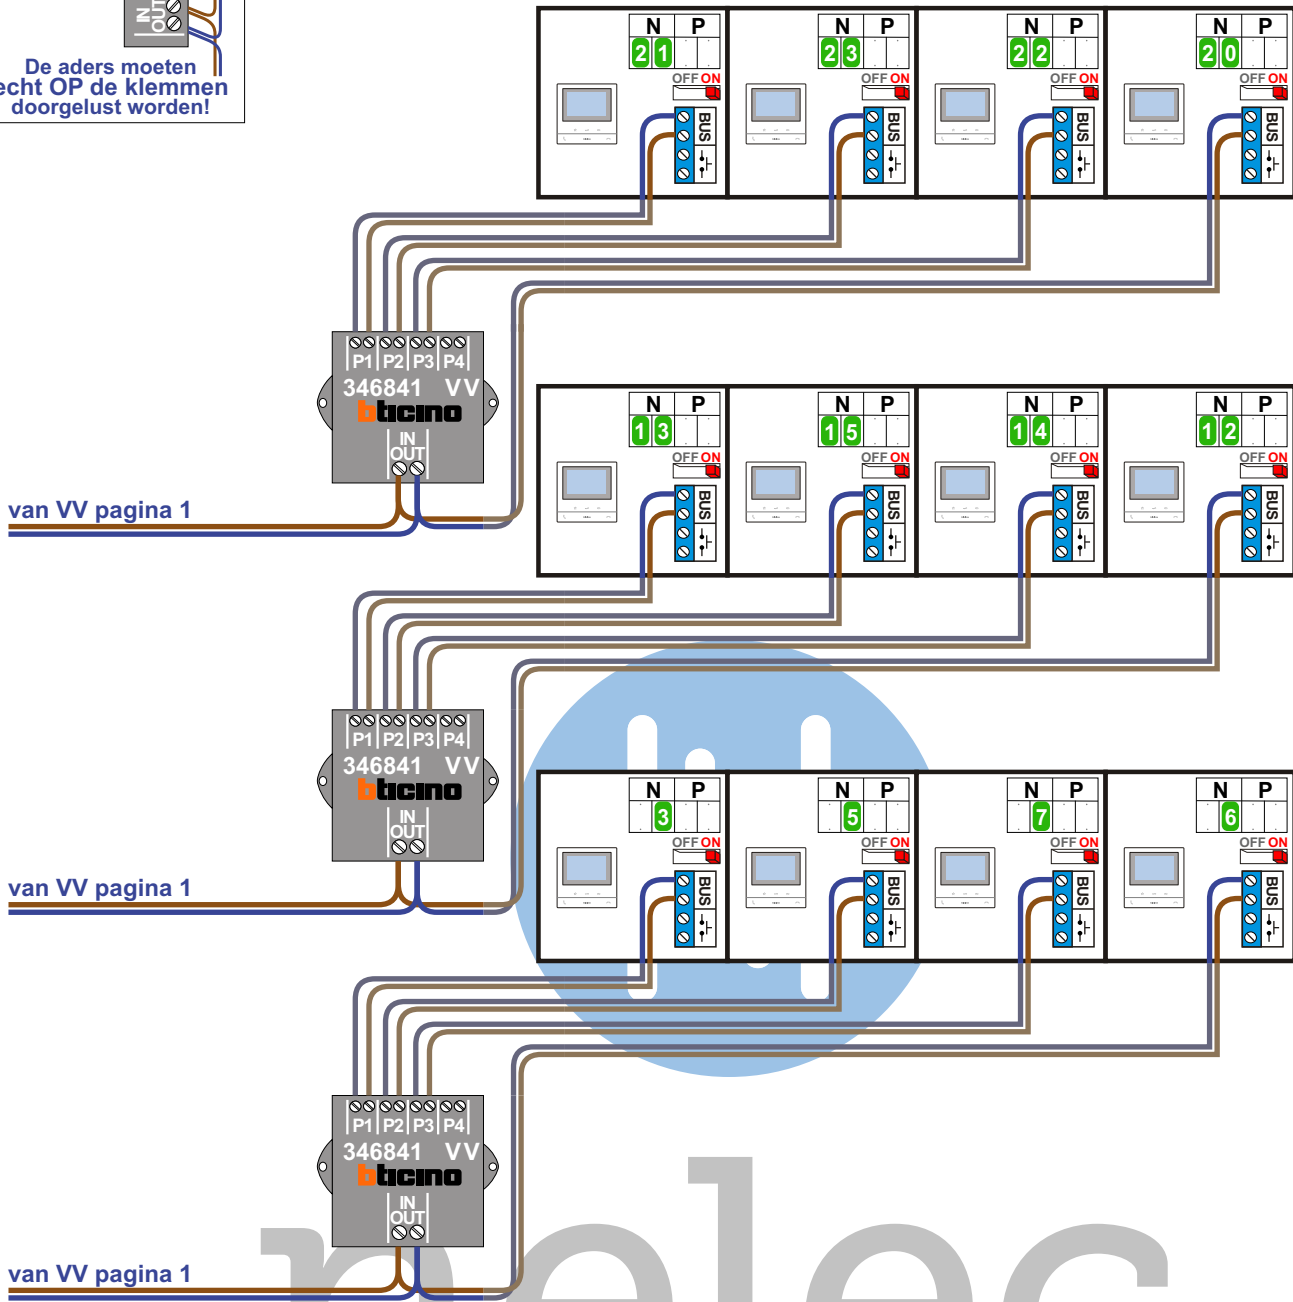

naar VV pagina 2

naar VV pagina 2

naar VV pagina 2

DEURSTATION S-140V

Pot.vrij contact tbv deuropener

Max. 50 meter

Max. 100 meter systeemkabel tot laatste videofoon

Max. 2 meter

VideoVerdeler

De aders moeten echt OP de klemmen doorgelust worden!

nelec
INTERCOM MADE EASY

N-waarde	Huisnummer	Eindweerstand
1	12R50	X
2	12R51	X
3	12R52	X
4	12R53	X
5	12R54	X
6	12R55	X
7	12R56	X
8	12R57	X
9	12R58	X
10	12R59	X
11	12R60	X
12	12R61	X
13	12R62	X
14	12R63	X
15	12R64	X
16	12R65	X
17	12R66	X
18	12R67	X
19	12R68	X
20	12R69	X
21	12R70	X
22	12R71	X
23	12R72	X

nelec
INTERCOM MADE EASY

— = systeemkabel
 Bij andere getwiste kabel 66% afstand!
 Bij ongetwiste kabel max. 50 meter buitenpost naar videofoon.
 UTP op aanvraag.

BUS 2-DRAADS

Bij monteren/demonteren spanning eraf en voorkom defecten!

nelec
INTERCOM MADE EASY

Max. 100 meter systeemkabel tot laatste videofoon

Max. 50 meter

nelec
INTERCOM MADE EASY