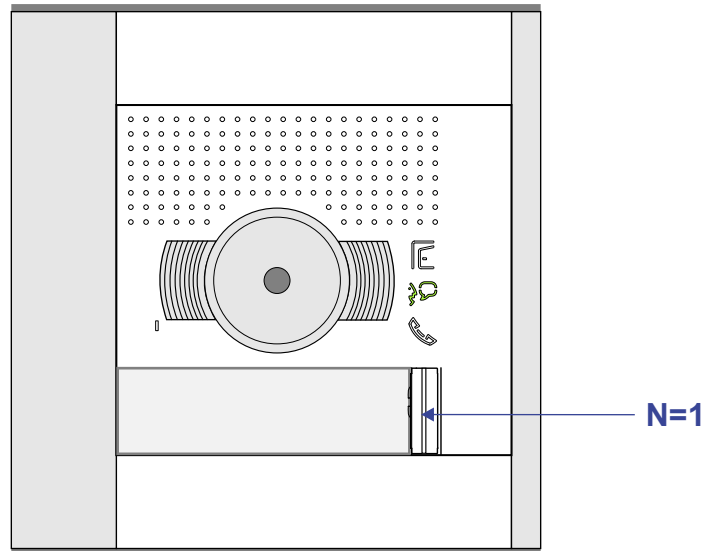

nelec
INTERCOM MADE EASY

— = systeemkabel
 Bij andere getwiste kabel 66% afstand!
 Bij ongetwiste kabel max. 50 meter buitenpost naar videofoon.
 UTP op aanvraag.

BUS 2-DRAADS

Bij monteren/demonteren spanning eraf en voorkom defecten!

nelec
INTERCOM MADE EASY

Max. 100 meter systeemkabel tot laatste videofoon

Max. 50 meter

nelec
INTERCOM MADE EASY