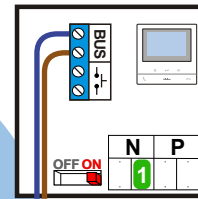

VideoVerdeler

De aders moeten echt OP de klemmen doorgelust worden!

nelec
INTERCOM MADE EASY

N-waarde	Huisnummer	Eindweerstand
1	12R50	X
2	12R51	X
3	12R52	X
4	12R53	X
5	12R54	X
6	12R55	X
7	12R56	X
8	12R57	X
9	12R58	X
10	12R59	X
11	12R60	X
12	12R61	X
13	12R62	X
14	12R63	X
15	12R64	X
16	12R65	X
17	12R66	X
18	12R67	X
19	12R68	X
20	12R69	X
21	12R70	X
22	12R71	X
23	12R72	X

nelec
INTERCOM MADE EASY

— = systeemkabel
 Bij andere getwiste kabel 66% afstand!
 Bij ongetwiste kabel max. 50 meter buitenpost naar videofoon.
 UTP op aanvraag.

BUS 2-DRAADS

Bij monteren/demonteren spanning eraf en voorkom defecten!

nelec
INTERCOM MADE EASY

Max. 100 meter systeemkabel tot laatste videofoon

Max. 50 meter

nelec
INTERCOM MADE EASY