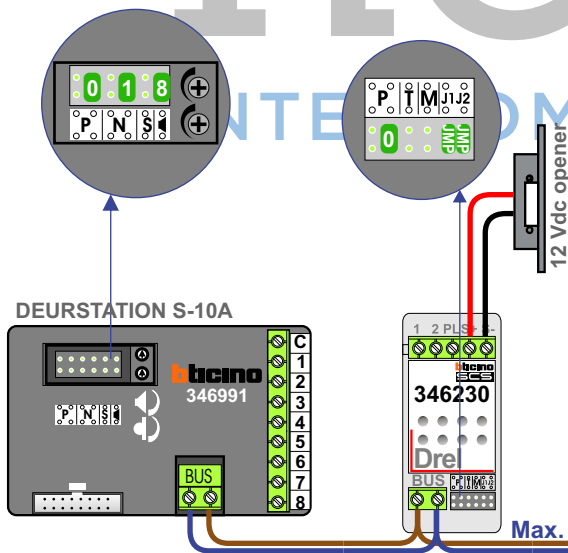

— — — = systeemkabel
 Bij kabel 2 x 1 mm²:
 180% afstand!
 Bij kabel 2 x 0,28 mm²:
 60% afstand!
 UTP op aanvraag.

Bij installaties zonder beeld maakt het niet uit *hoe* je de bus aansluit. De telefoons hoeven niet in serie en eindweerstand zijn niet nodig.

Max. 320 meter systeemkabel tot laatste deurtelefoon

nelec
INTERCOM MADE EASY

Max. 290 meter

Digitizer voor 1 t/m 8 drukkers

DEURSTATION S-10A